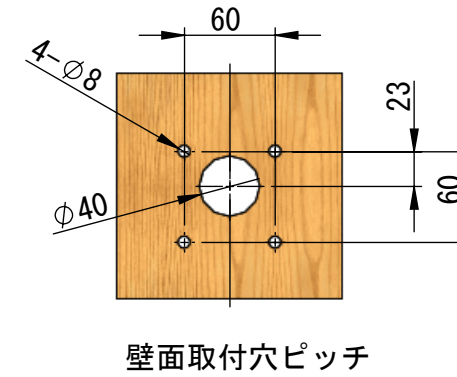

	A寸法	B寸法	C寸法
SSM-260X	260	300	361.5
SSM-300X	300	340	401.5

テレビ上向き収納・配線ケーブル  
完全収納式 壁面取付型アーム

SSM-260X
SSM-300X