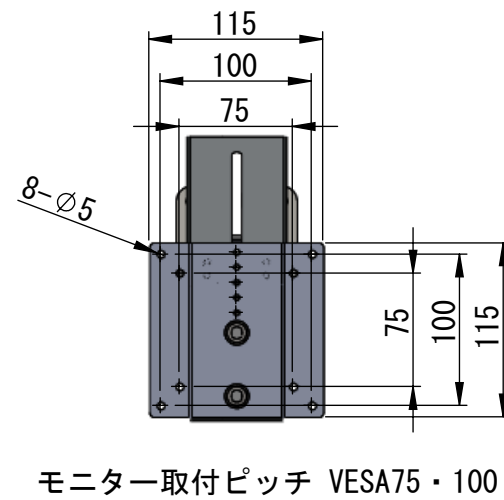

	A寸法	B寸法	C寸法
SSM-260X	260	300	361.5
SSM-300X	300	340	401.5

テレビ上向き収納・配線ケーブル  
完全収納式 壁面取付型アーム

SSM-260X
SSM-300X