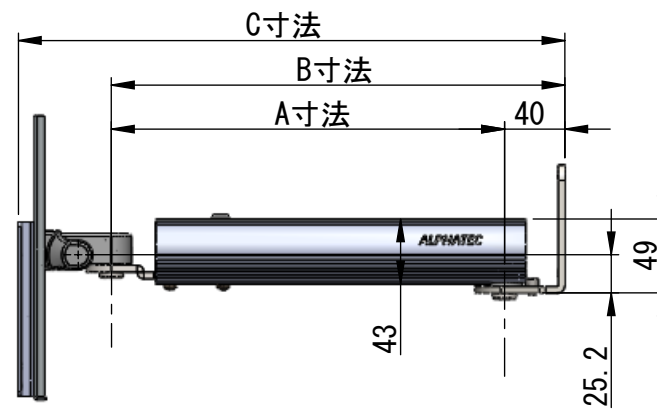

	A寸法	B寸法	C寸法
SSM-260X	260	300	361.5
SSM-300X	300	340	401.5

テレビ上向き収納・配線ケーブル  
完全収納式 壁面取付型アーム

SSM-260X
SSM-300X