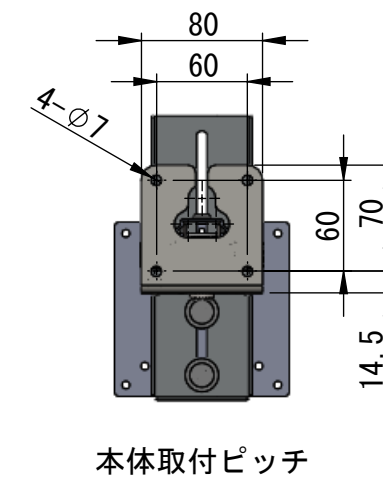

	A寸法	B寸法	C寸法
SSM-260X	260	300	361.5
SSM-300X	300	340	401.5

テレビ上向き収納・配線ケーブル  
完全収納式 壁面取付型アーム

SSM-260X
SSM-300X