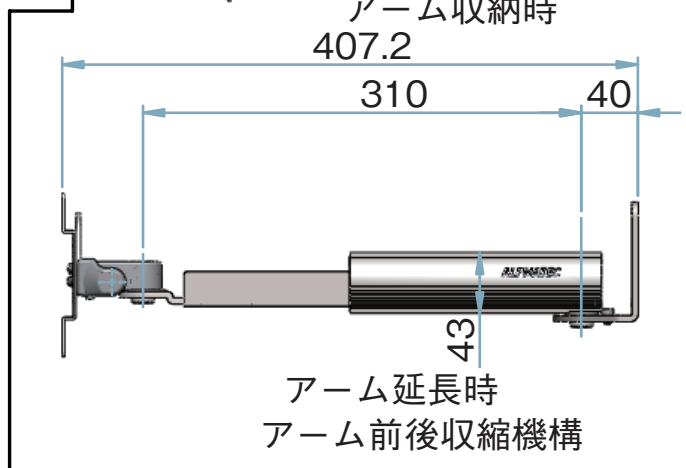

ヘッド部可動範囲

モニター取付ピッチVESA75・100

壁面取付穴ピッチ

本体取付ピッチ