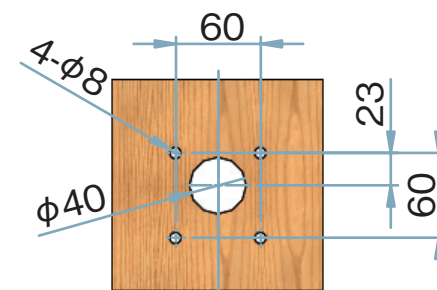

ヘッド部可動範囲

モニター取付ピッチVESA75・100

壁面取付穴ピッチ

本体取付ピッチ