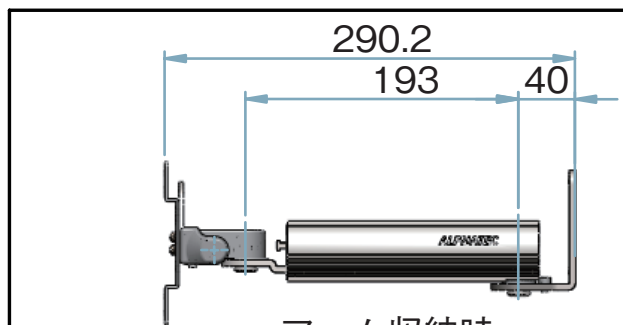

ヘッド部可動範囲

モニター取付ピッチVESA75・100

壁面取付穴ピッチ

本体取付ピッチ