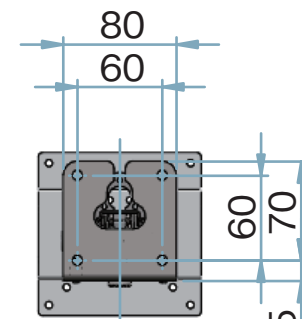

ヘッド部可動範囲

モニター取付ピッチVESA75・100

壁面取付穴ピッチ

本体取付ピッチ