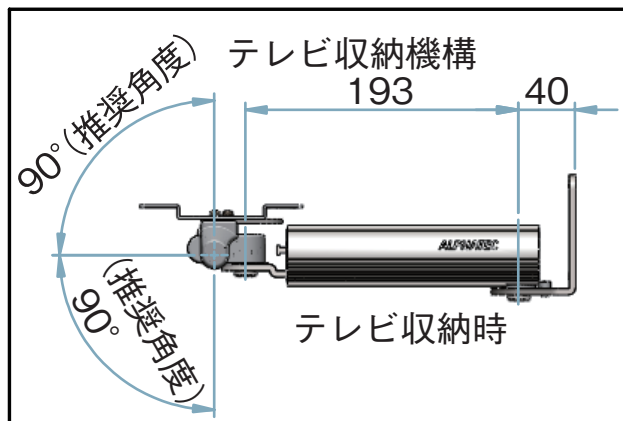

ヘッド部可動範囲

モニター取付ピッチVESA75・100

壁面取付穴ピッチ

本体取付ピッチ