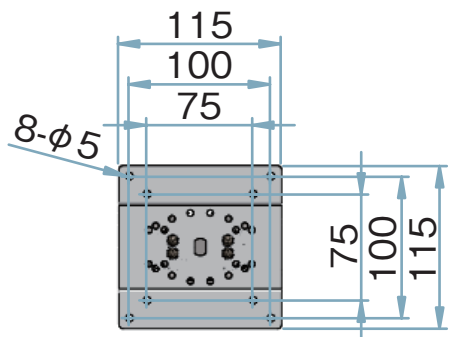

ヘッド部可動範囲

モニター取付ピッチVESA75・100

壁面取付穴ピッチ

本体取付ピッチ