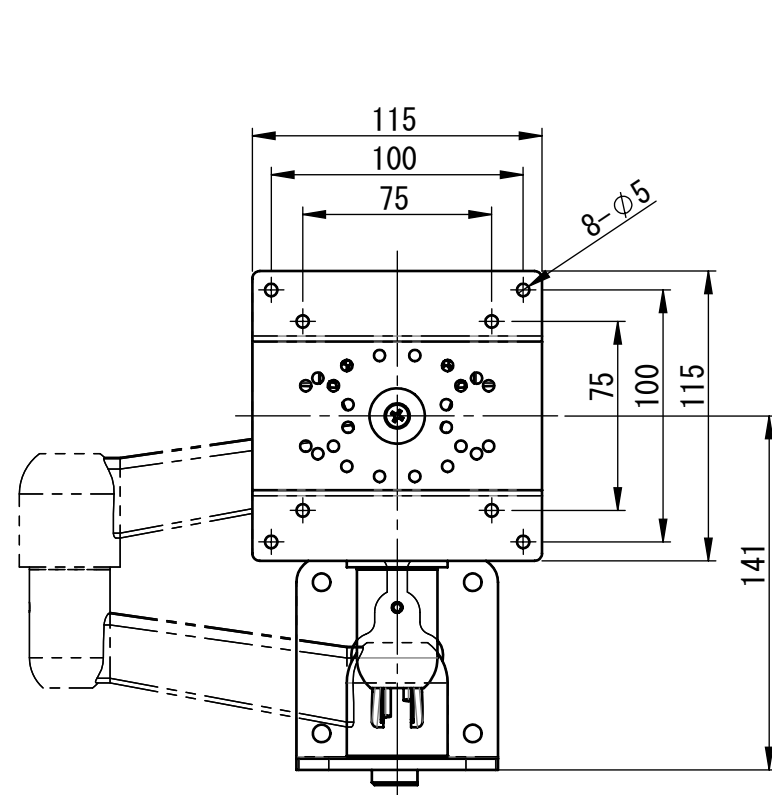

PS-4FX3P-LG1
 PS-4FX3P-LG2
 PS-4FX3P-LG4

仕様
 搭載可能質量 : LG1 1Kg
 LG2 2Kg
 LG4 4Kg

本体質量 : LG1 約1.45Kg
 LG2 約1.45Kg
 LG4 約1.45Kg

VESA規格 : 75X75または100X100
 材質 : アルミダイカスト(ADC12)・SPCC・ABS 他
 表面処理 : 粉体塗装(LG : ライトグレー)
 外形寸法 : 外形図による
 添付品 : タイラップ 4本
 モニター取付ねじ M4X10 4本 M4X12 4本

※壁面に取り付けるねじは同梱されておりません。
 取り付ける壁面の強度や素材に合わせて別途ご用意ください。

注1) 動作角度範囲は推奨使用範囲でありストッパーの規制はありません。

注2) 仕様及び外観は、予告無く変更する事があります。