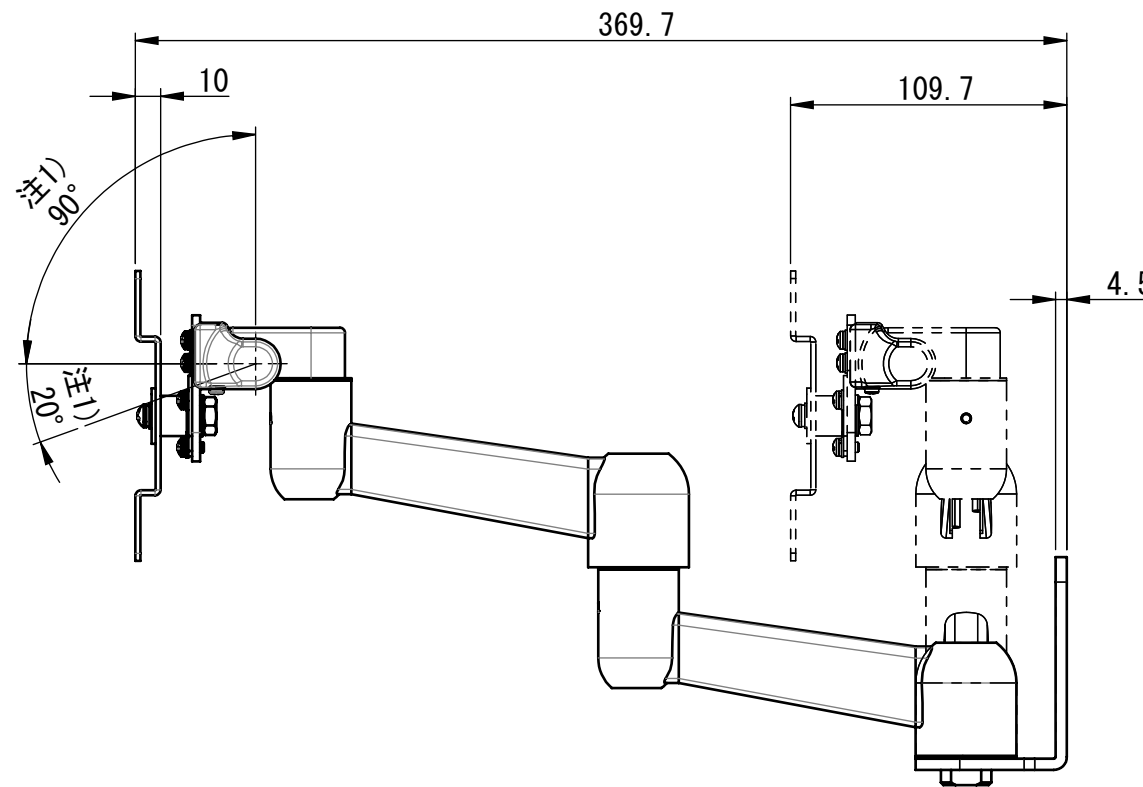

PS-4FX3P-LG1
 PS-4FX3P-LG2
 PS-4FX3P-LG4

仕様
 搭載可能質量 : LG1 1Kg
 LG2 2Kg
 LG4 4Kg

本体質量 : LG1 約1.45Kg
 LG2 約1.45Kg
 LG4 約1.45Kg

VESA規格 : 75X75または100X100
 材質 : アルミダイカスト(ADC12)・SPCC・ABS 他
 表面処理 : 粉体塗装(LG : ライトグレー)
 外形寸法 : 外形図による
 添付品 : タイラップ 4本
 モニター取付ねじ M4X10 4本 M4X12 4本

※壁面に取り付けるねじは同梱されておりません。
 取り付ける壁面の強度や素材に合わせて別途ご用意ください。

注1) 動作角度範囲は推奨使用範囲でありストッパーの規制はありません。

注2) 仕様及び外観は、予告無く変更する事があります。