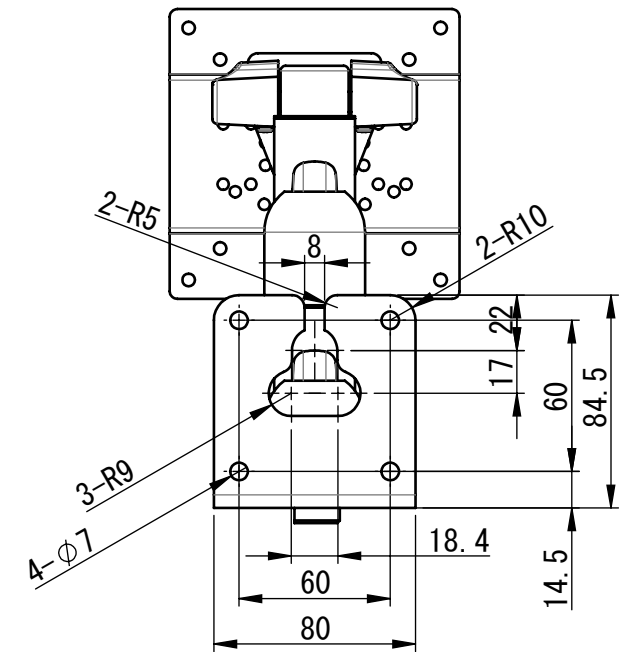

PS-4FX3P-LG1
 PS-4FX3P-LG2
 PS-4FX3P-LG4

仕様
 搭載可能質量 : LG1 1Kg
 LG2 2Kg
 LG4 4Kg

本体質量 : LG1 約1.45Kg
 LG2 約1.45Kg
 LG4 約1.45Kg

VESA規格 : 75X75または100X100
 材質 : アルミダイカスト(ADC12)・SPCC・ABS 他
 表面処理 : 粉体塗装(LG : ライトグレー)
 外形寸法 : 外形図による
 添付品 : タイラップ 4本
 モニター取付ねじ M4X10 4本 M4X12 4本

※壁面に取り付けるねじは同梱されておりません。
 取り付ける壁面の強度や素材に合わせて別途ご用意ください。

注1) 動作角度範囲は推奨使用範囲でありストッパーの規制はありません。

注2) 仕様及び外観は、予告無く変更する事があります。