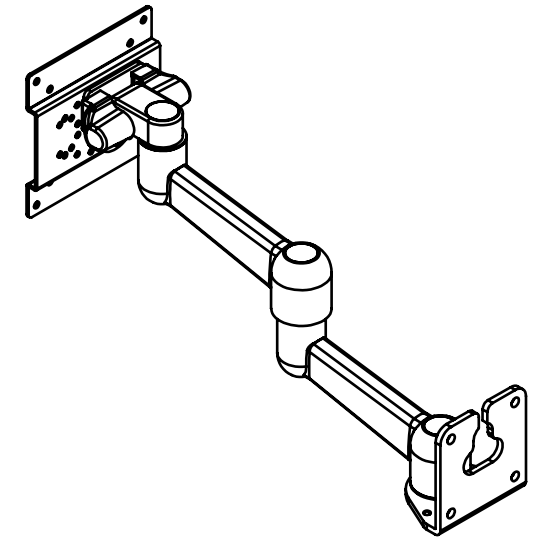

PS-4FX3P-LG1
 PS-4FX3P-LG2
 PS-4FX3P-LG4

仕様
 搭載可能質量 : LG1 1Kg
 LG2 2Kg
 LG4 4Kg

本体質量 : LG1 約1.45Kg
 LG2 約1.45Kg
 LG4 約1.45Kg

VESA規格 : 75X75または100X100
 材質 : アルミダイカスト(ADC12)・SPCC・ABS 他
 表面処理 : 粉体塗装(LG : ライトグレー)
 外形寸法 : 外形図による
 添付品 : タイラップ 4本
 モニター取付ねじ M4X10 4本 M4X12 4本

※壁面に取り付けるねじは同梱されておりません。
 取り付ける壁面の強度や素材に合わせて別途ご用意ください。

注1) 動作角度範囲は推奨使用範囲でありストッパーの規制はありません。

注2) 仕様及び外観は、予告無く変更する事があります。