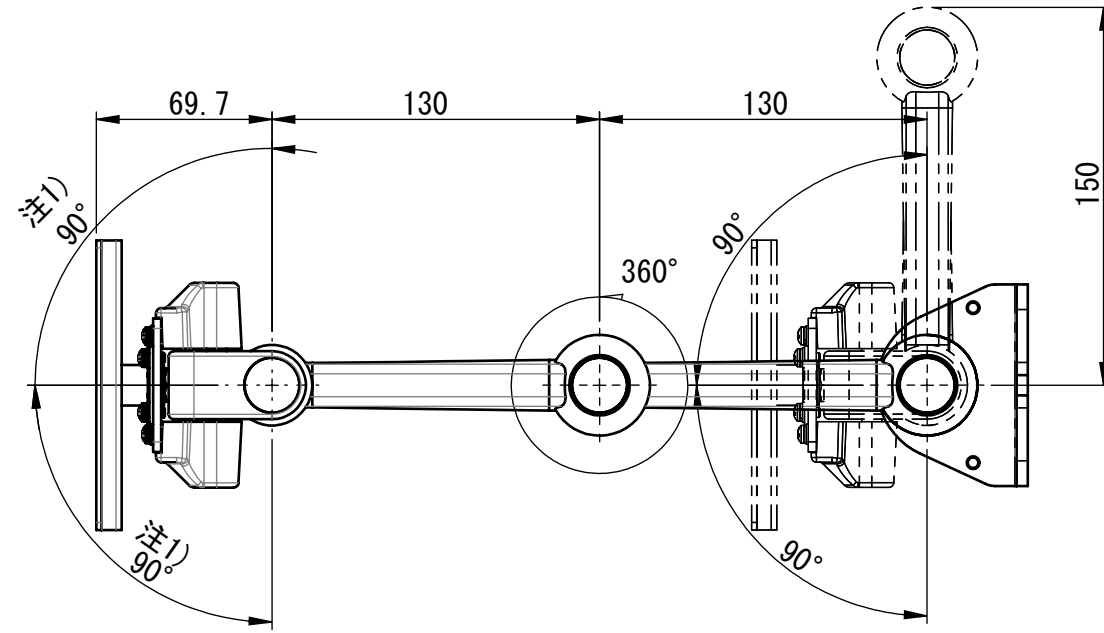

PS-4FX3P-LG1
 PS-4FX3P-LG2
 PS-4FX3P-LG4

仕様
 搭載可能質量 : LG1 1Kg
 LG2 2Kg
 LG4 4Kg

本体質量 : LG1 約1.45Kg
 LG2 約1.45Kg
 LG4 約1.45Kg

VESA規格 : 75X75または100X100
 材質 : アルミダイカスト(ADC12)・SPCC・ABS 他
 表面処理 : 粉体塗装(LG : ライトグレー)
 外形寸法 : 外形図による
 添付品 : タイラップ 4本
 モニター取付ねじ M4X10 4本 M4X12 4本

※壁面に取り付けるねじは同梱されておりません。
 取り付ける壁面の強度や素材に合わせて別途ご用意ください。

注1) 動作角度範囲は推奨使用範囲でありストッパーの規制はありません。

注2) 仕様及び外観は、予告無く変更する事があります。