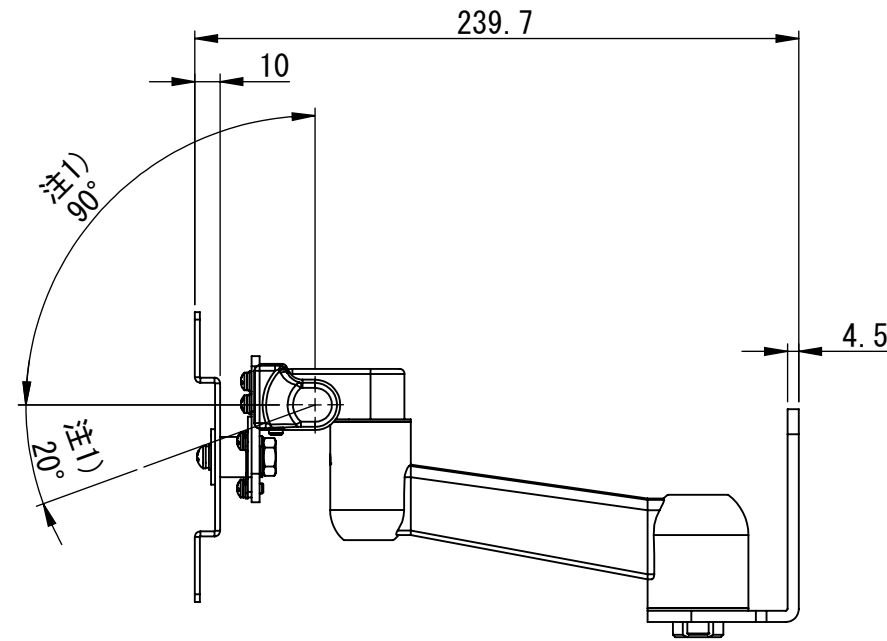

PS-4FX2P-LG1
PS-4FX2P-LG2
PS-4FX2P-LG4

仕様
搭載可能質量 : LG1 1Kg
: LG2 2Kg
: LG4 4Kg

本体質量 : LG1 約1.12Kg
: LG2 約1.12Kg
: LG4 約1.12Kg

VESA規格 : 100X100 または 75X75
材質 : アルミダイカスト (ADC12) ・ SPCC ・ ABS 他
表面処理 : 粉体塗装 (LG : ライトグレー)
外形寸法 : 外形図による
添付品 : タイラップ 2本
モニター取付ねじ M4X10 4本 M4X12 4本

※壁面に取り付けるねじは同梱されておりません。
取り付ける壁面の強度や素材に合わせて別途ご用意ください。

注1) 動作角度範囲は推奨使用範囲でありストッパーの規制はありません。

注2) 仕様及び外観は予告無く変更する事があります。