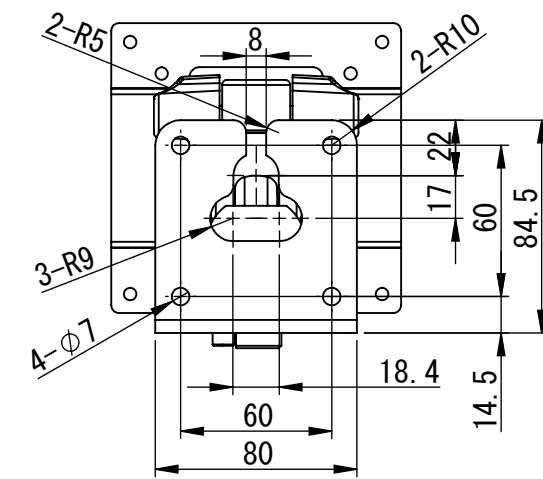

PS-4FX2P-LG1
PS-4FX2P-LG2
PS-4FX2P-LG4

仕様
搭載可能質量 : LG1 1Kg
: LG2 2Kg
: LG4 4Kg

本体質量 : LG1 約1.12Kg
: LG2 約1.12Kg
: LG4 約1.12Kg

VESA規格 : 100X100 または 75X75
材質 : アルミダイカスト (ADC12) ・ SPCC ・ ABS 他
表面処理 : 粉体塗装 (LG : ライトグレー)
外形寸法 : 外形図による
添付品 : タイラップ 2本
モニター取付ねじ M4X10 4本 M4X12 4本

※壁面に取り付けるねじは同梱されておりません。
取り付ける壁面の強度や素材に合わせて別途ご用意ください。

注1) 動作角度範囲は推奨使用範囲でありストッパーの規制はありません。

注2) 仕様及び外観は予告無く変更する事があります。