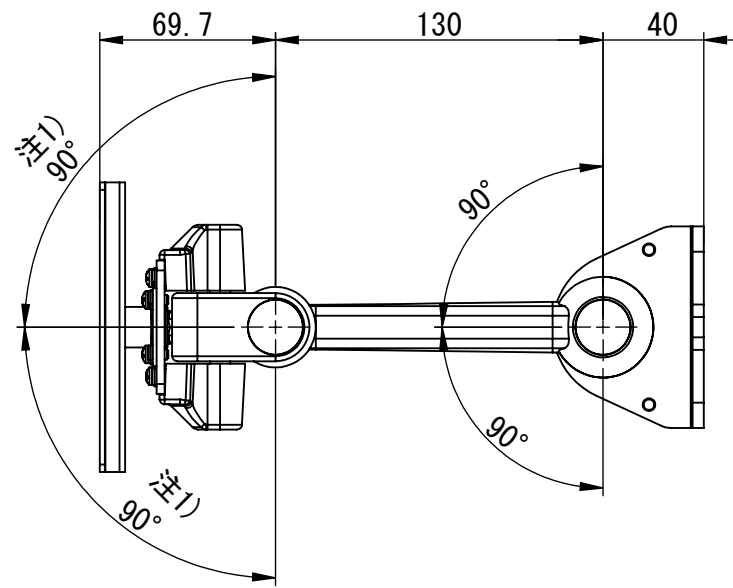

PS-4FX2P-LG1
PS-4FX2P-LG2
PS-4FX2P-LG4

仕様
搭載可能質量 : LG1 1Kg
: LG2 2Kg
: LG4 4Kg

本体質量 : LG1 約1.12Kg
: LG2 約1.12Kg
: LG4 約1.12Kg

VESA規格 : 100X100 または 75X75
材質 : アルミダイカスト (ADC12) ・ SPCC ・ ABS 他
表面処理 : 粉体塗装 (LG : ライトグレー)
外形寸法 : 外形図による
添付品 : タイラップ 2本
モニター取付ねじ M4X10 4本 M4X12 4本

※壁面に取り付けるねじは同梱されておりません。
取り付ける壁面の強度や素材に合わせて別途ご用意ください。

注1) 動作角度範囲は推奨使用範囲でありストッパーの規制はありません。

注2) 仕様及び外観は予告無く変更する事があります。