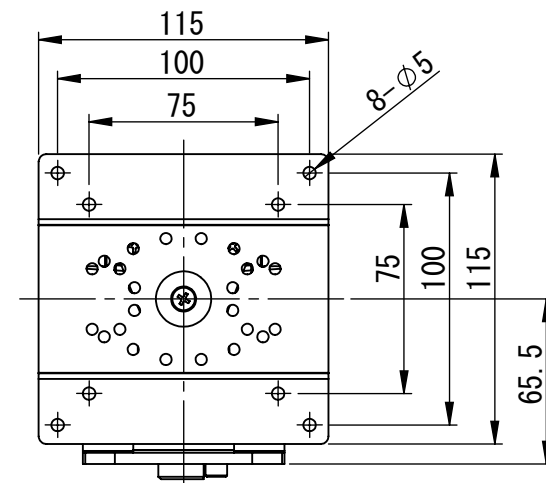

PS-4FX2P-LG1
PS-4FX2P-LG2
PS-4FX2P-LG4

仕様
搭載可能質量 : LG1 1Kg
: LG2 2Kg
: LG4 4Kg

本体質量 : LG1 約1.12Kg
: LG2 約1.12Kg
: LG4 約1.12Kg

VESA規格 : 100X100 または 75X75
材質 : アルミダイカスト (ADC12) ・ SPCC ・ ABS 他
表面処理 : 粉体塗装 (LG : ライトグレー)
外形寸法 : 外形図による
添付品 : タイラップ 2本
モニター取付ねじ M4X10 4本 M4X12 4本

※壁面に取り付けるねじは同梱されておりません。
取り付ける壁面の強度や素材に合わせて別途ご用意ください。

注1) 動作角度範囲は推奨使用範囲でありストッパーの規制はありません。

注2) 仕様及び外観は予告無く変更する事があります。