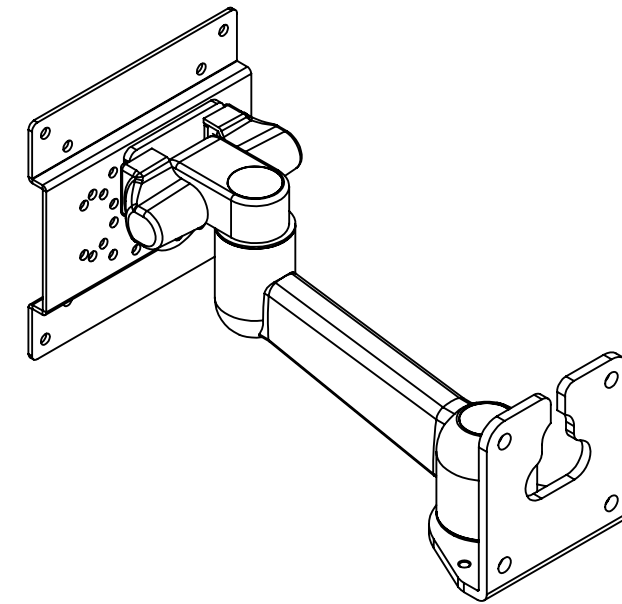

PS-4FX2P-LG1
PS-4FX2P-LG2
PS-4FX2P-LG4

仕様
搭載可能質量 : LG1 1Kg
: LG2 2Kg
: LG4 4Kg

本体質量 : LG1 約1.12Kg
: LG2 約1.12Kg
: LG4 約1.12Kg

VESA規格 : 100X100 または 75X75
材質 : アルミダイカスト (ADC12) ・ SPCC ・ ABS 他
表面処理 : 粉体塗装 (LG : ライトグレー)
外形寸法 : 外形図による
添付品 : タイラップ 2本
モニター取付ねじ M4X10 4本 M4X12 4本

※壁面に取り付けるねじは同梱されておりません。
取り付ける壁面の強度や素材に合わせて別途ご用意ください。

注1) 動作角度範囲は推奨使用範囲でありストッパーの規制はありません。

注2) 仕様及び外観は予告無く変更する事があります。