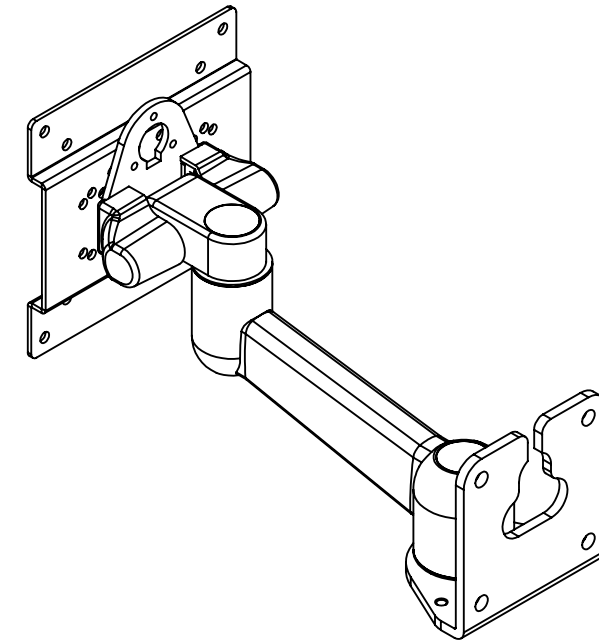

: アルミダイカスト (ADC12) ・ SPCC ・ ABS 他

表面処理

: 粉体塗装 (LG : ライトグレー)

外形寸法

: 外形図による

添付品

: タイラップ 2本  
: モニター取付ねじ M4X10 4本 M4X12 4本

※壁面に取り付けるねじは同梱されておりません。  
取り付ける壁面の強度や素材に合わせて別途ご用意ください。

注1) 動作角度範囲は推奨使用範囲でありストッパーの規制はありません。

注2) 仕様及び外観は予告無く変更する事があります。