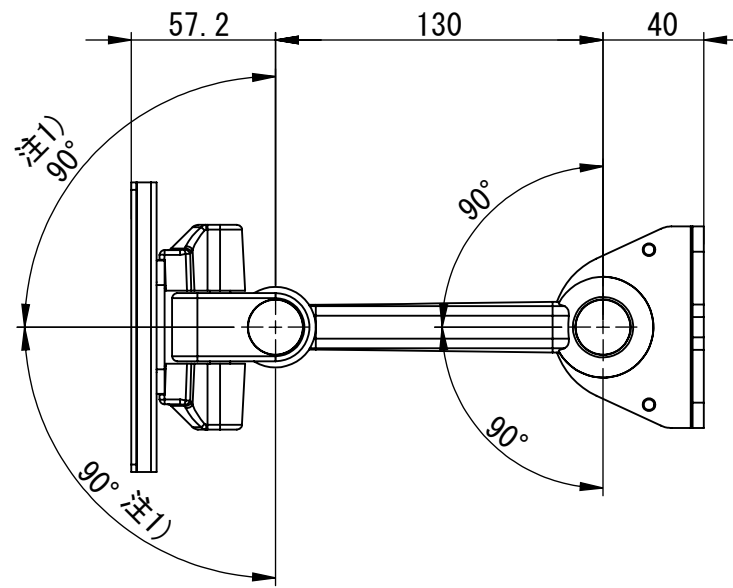

PS-4FX2-LG1  
PS-4FX2-LG2  
PS-4FX2-LG4

仕様  
搭載可能質量

: LG1 1Kg  
: LG2 2Kg  
: LG4 4Kg

本体質量

: LG1 約1.07Kg  
: LG2 約1.07Kg  
: LG4 約1.07Kg

VESA規格

: 100X100 または 75X75

材質

: アルミダイカスト (ADC12) ・ SPCC ・ ABS 他

表面処理

: 粉体塗装 (LG : ライトグレー)

外形寸法

: 外形図による

添付品

: タイラップ 2本  
: モニター取付ねじ M4X10 4本 M4X12 4本

※壁面に取り付けるねじは同梱されておりません。  
取り付ける壁面の強度や素材に合わせて別途ご用意ください。