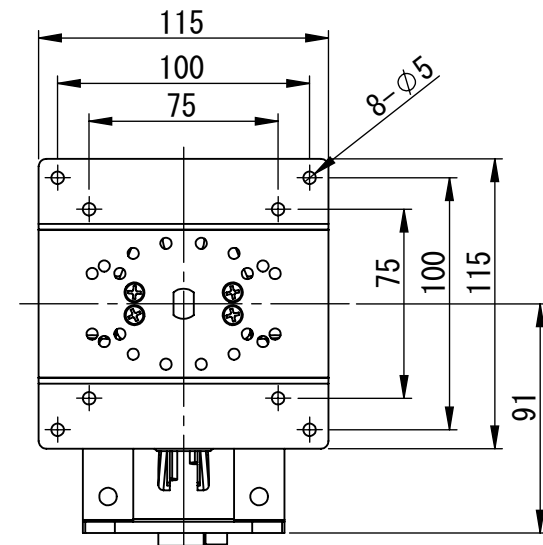

PS-4FX2-LG1  
PS-4FX2-LG2  
PS-4FX2-LG4

仕様  
搭載可能質量

: LG1 1Kg  
: LG2 2Kg  
: LG4 4Kg

本体質量

: LG1 約1.07Kg  
: LG2 約1.07Kg  
: LG4 約1.07Kg

VESA規格

: 100X100 または 75X75

材質

: アルミダイカスト (ADC12) ・ SPCC ・ ABS 他

表面処理

: 粉体塗装 (LG : ライトグレー)

外形寸法

: 外形図による

添付品

: タイラップ 2本  
: モニター取付ねじ M4X10 4本 M4X12 4本

※壁面に取り付けるねじは同梱されておりません。  
取り付ける壁面の強度や素材に合わせて別途ご用意ください。