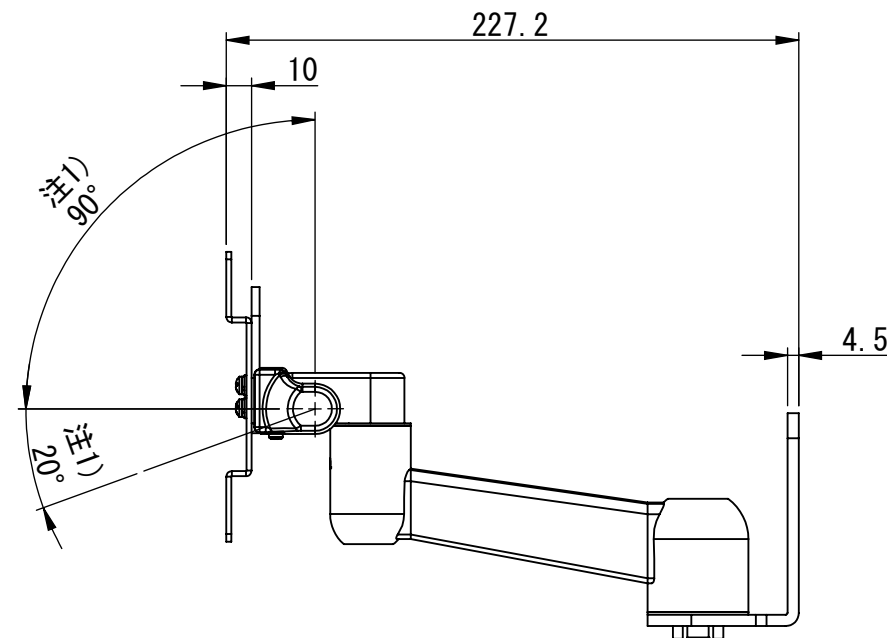

PS-4FX2-LG1  
PS-4FX2-LG2  
PS-4FX2-LG4

仕様  
搭載可能質量

: LG1 1Kg  
: LG2 2Kg  
: LG4 4Kg

本体質量

: LG1 約1.07Kg  
: LG2 約1.07Kg  
: LG4 約1.07Kg

VESA規格

: 100X100 または 75X75

材質

: アルミダイカスト (ADC12) ・ SPCC ・ ABS 他

表面処理

: 粉体塗装 (LG : ライトグレー)

外形寸法

: 外形図による

添付品

: タイラップ 2本  
: モニター取付ねじ M4X10 4本 M4X12 4本

※壁面に取り付けるねじは同梱されておりません。  
取り付ける壁面の強度や素材に合わせて別途ご用意ください。

注1) 動作角度範囲は推奨使用範囲でありストッパーの規制はありません。

注2) 仕様及び外観は予告無く変更する事があります。