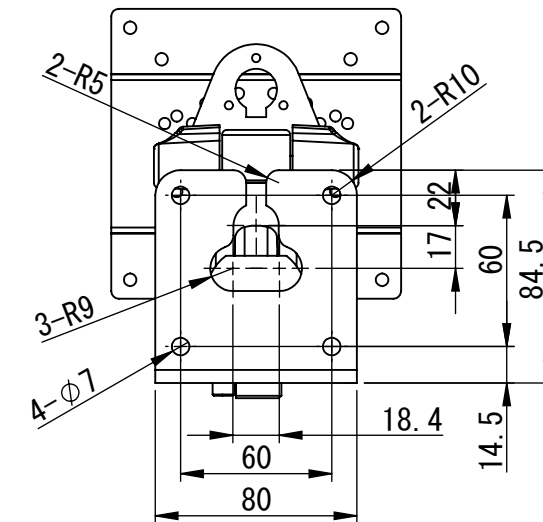

PS-4FX2-LG1  
PS-4FX2-LG2  
PS-4FX2-LG4

仕様  
搭載可能質量

: LG1 1Kg  
: LG2 2Kg  
: LG4 4Kg

本体質量

: LG1 約1.07Kg  
: LG2 約1.07Kg  
: LG4 約1.07Kg

VESA規格

: 100X100 または 75X75

材質

: アルミダイカスト (ADC12) ・ SPCC ・ ABS 他

表面処理

: 粉体塗装 (LG : ライトグレー)

外形寸法

: 外形図による

添付品

: タイラップ 2本  
: モニター取付ねじ M4X10 4本 M4X12 4本

※壁面に取り付けるねじは同梱されておりません。  
取り付ける壁面の強度や素材に合わせて別途ご用意ください。