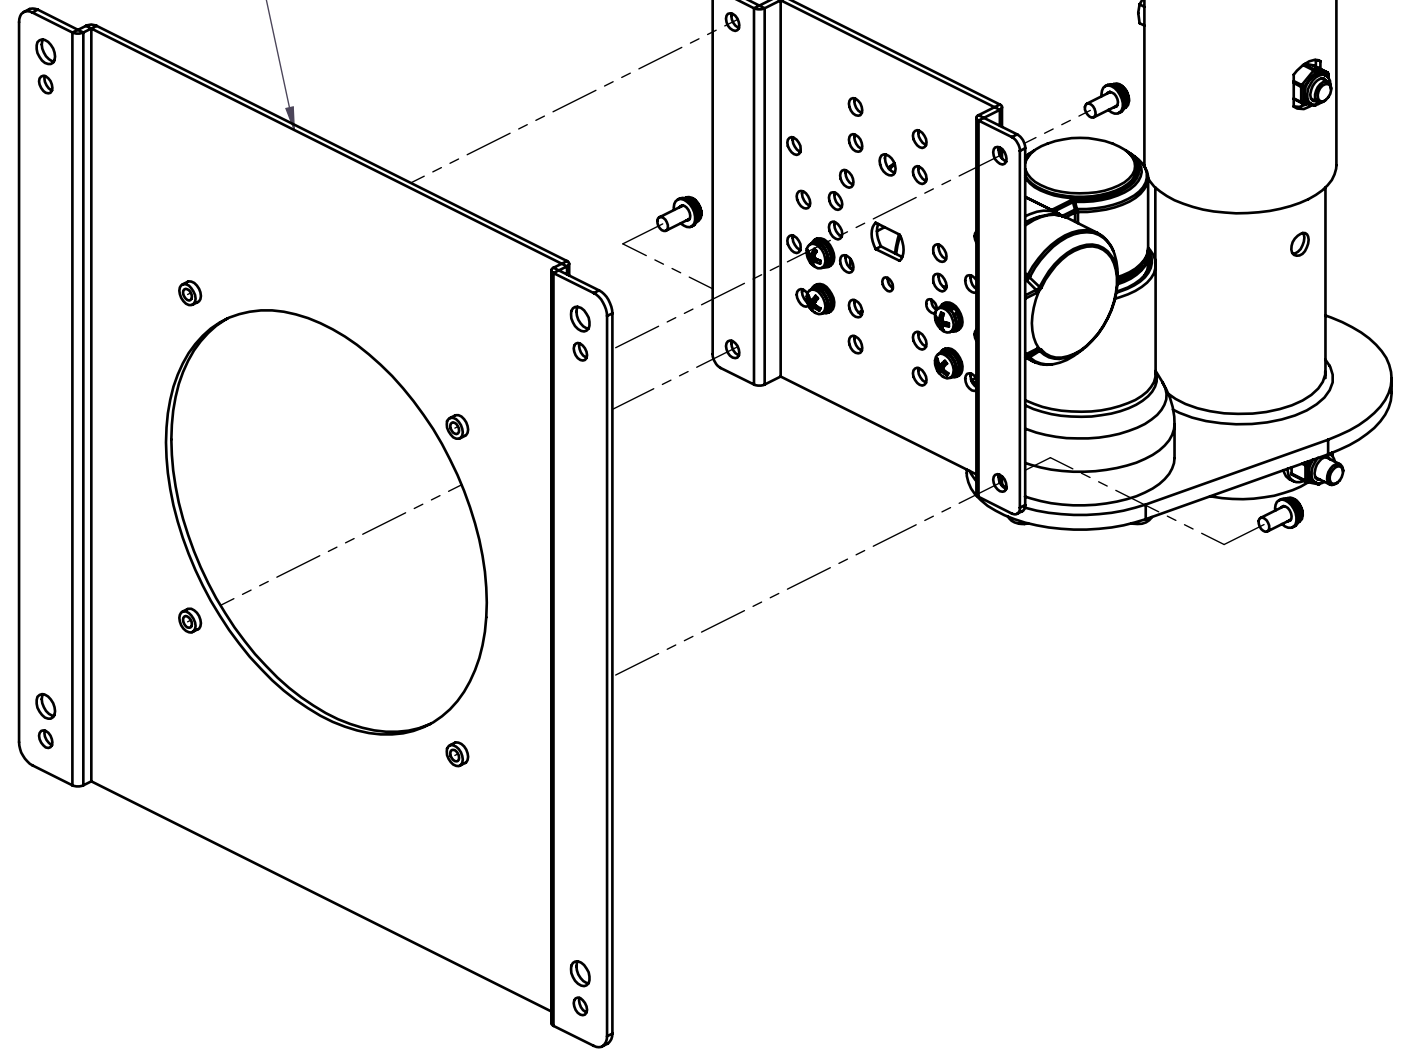

VESA200×200アダプタ

VESA100×100標準品

取付ネジ M 4

PS-5FUL+VESA200×200取付例

SIZE	REV
A3	VESA200×200アダプタ取付例