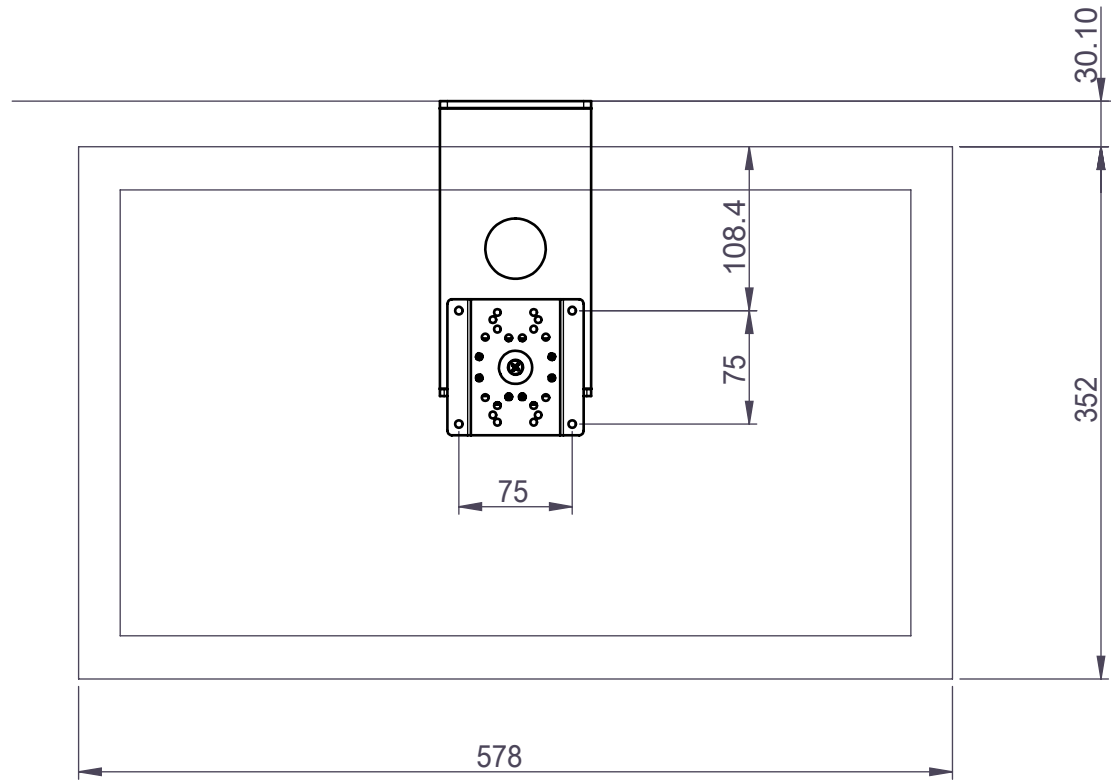

三菱REAL DSM - 24 L 6 取付例
 ※別売品 VESA75使用

三菱REAL DSM - 19 L 6 取付例

SIZE		REV
A3	PS-6FU取付例	
アルファテック(株)		14.12.18