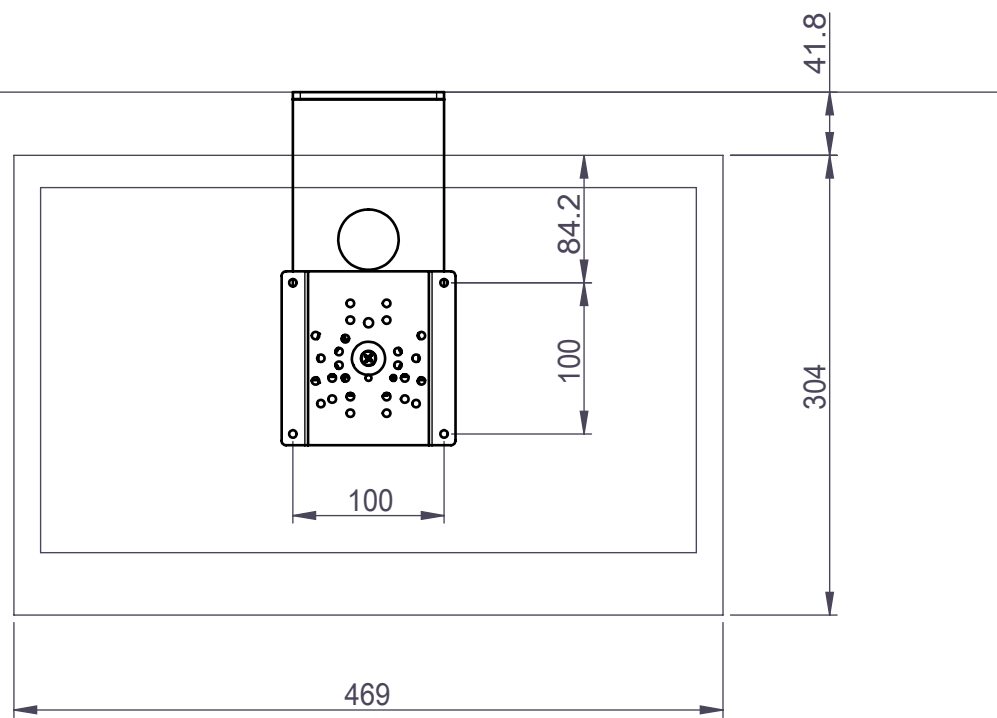

三菱REAL DSM - 24 L 6 取付例
 ※別売品 VESA75使用

三菱REAL DSM - 19 L 6 取付例

SIZE		REV
A3	PS-6FU取付例	
アルファテック(株)		14.12.18