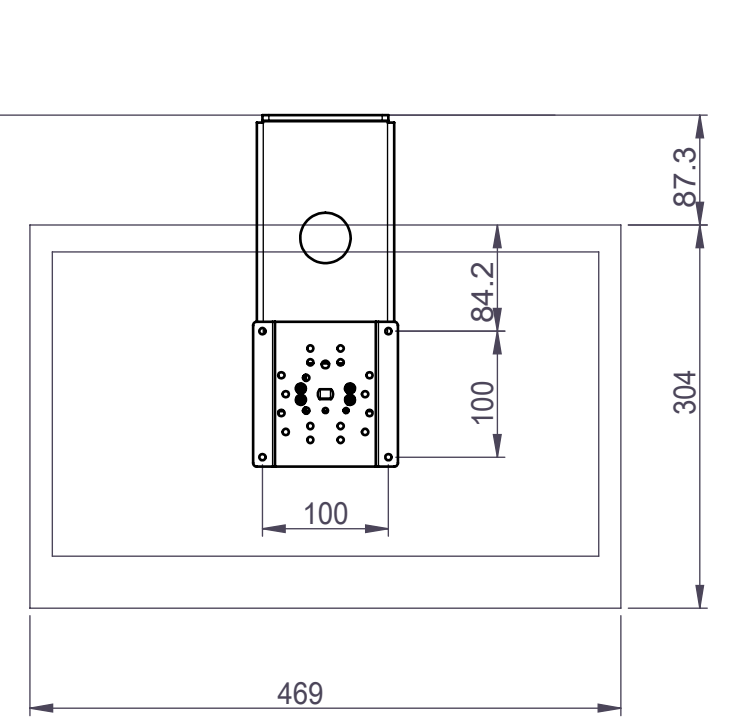

8 7 6 5 4 3 2 1

D

D

C

C

B

B

A

A

三菱REAL DSM - 3 2 L 6 取付例

三菱REAL DSM - 2 4 L 6 取付例  
※付属品 VESA75使用

三菱REAL DSM - 1 9 L 6 取付例

SIZE		REV
A3	PS-8FUH取付例	
アルファテック(株)		14.12.22

8 7 6 5 4 3 2 1