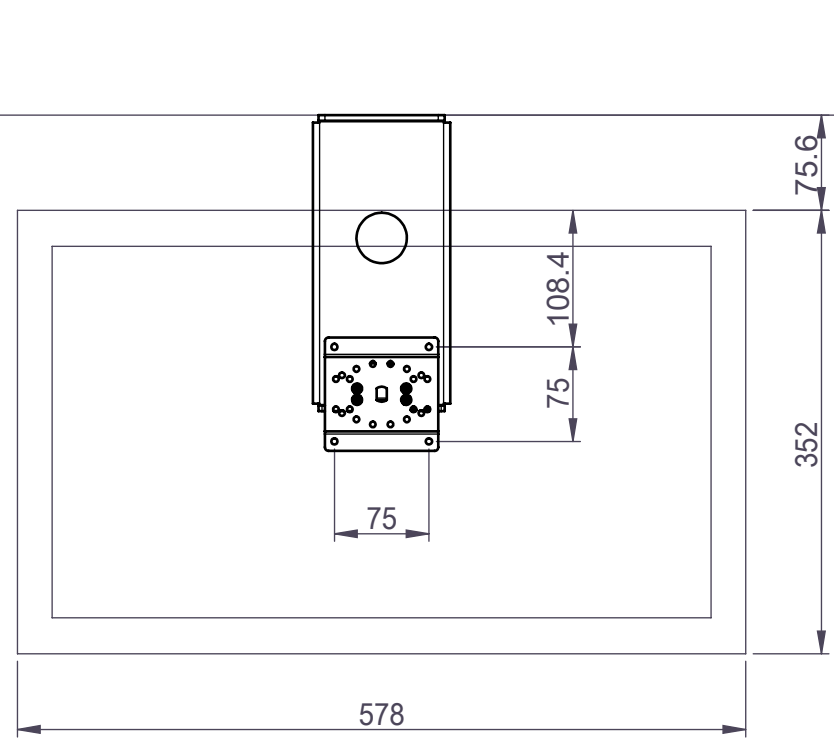

A

三菱REAL DSM - 3 2 L 6 取付例

三菱REAL DSM - 2 4 L 6 取付例  
※付属品 VESA75使用

三菱REAL DSM - 1 9 L 6 取付例

SIZE		REV
A3	PS-8FUH取付例	
アルファテック(株)		14.12.22

8 7 6 5 4 3 2 1