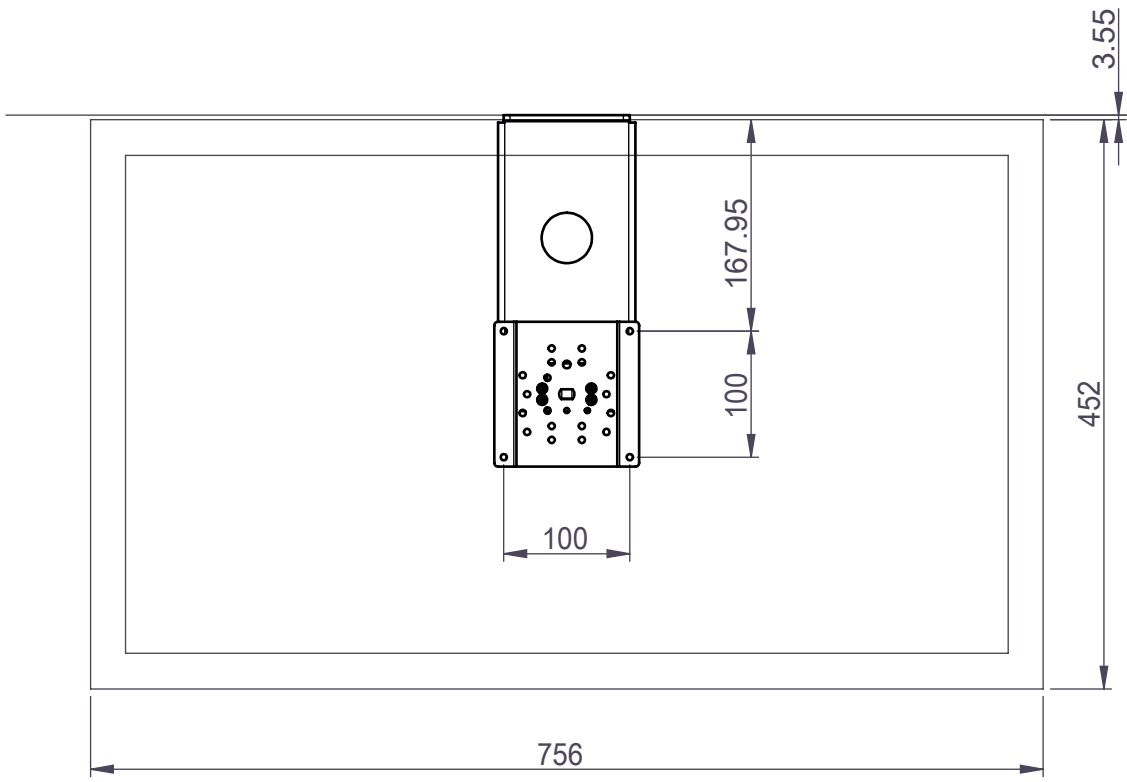

A

三菱REAL DSM - 3 2 L 6 取付例

三菱REAL DSM - 2 4 L 6 取付例  
※付属品 VESA75使用

三菱REAL DSM - 1 9 L 6 取付例

SIZE		REV
A3	PS-8FUH取付例	
アルファテック(株)		14.12.22

8 7 6 5 4 3 2 1