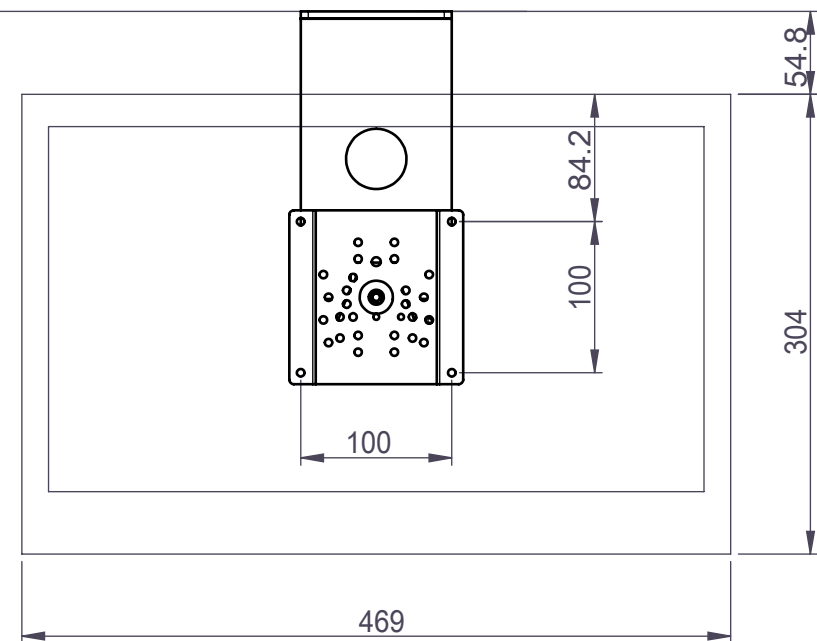

A

三菱REAL DSM - 24 L 6 取付例  
 ※付属品 VESA75使用

三菱REAL DSM - 19 L 6 取付例

SIZE		REV
A3	PS-7FU取付例	
アルファテック(株)		14.12.22

8 7 6 5 4 3 2 1