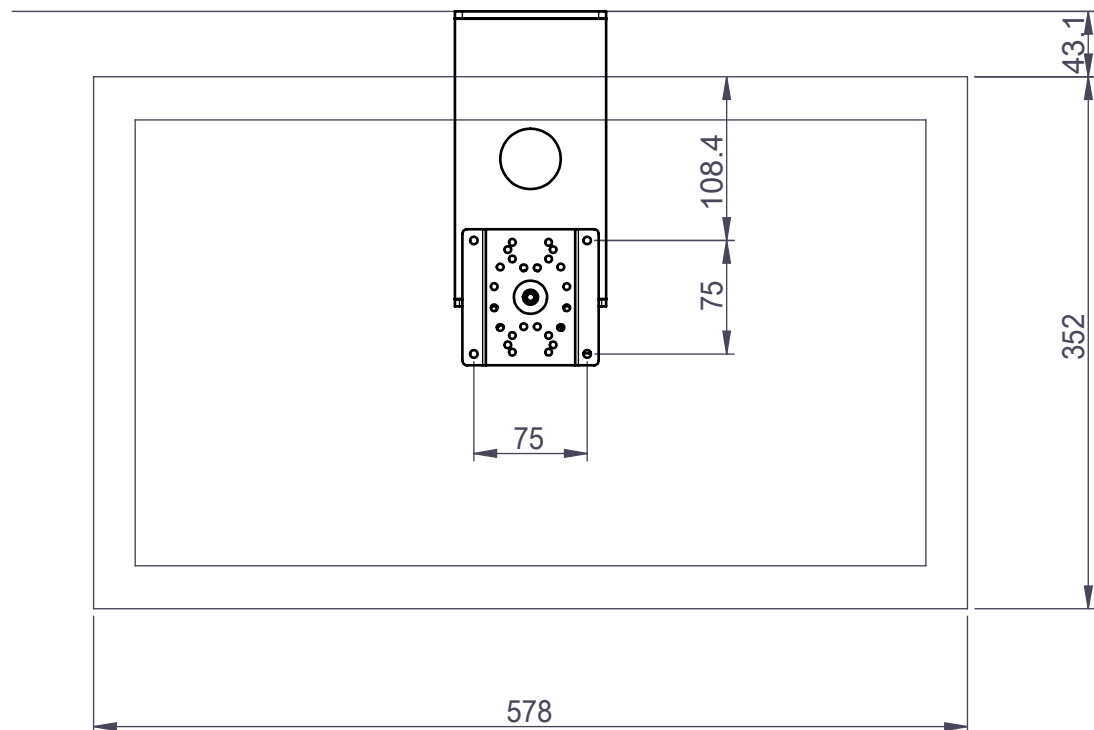

A

三菱REAL DSM - 24 L 6 取付例  
 ※付属品 VESA75使用

三菱REAL DSM - 19 L 6 取付例

SIZE		REV
A3	PS-7FU取付例	
アルファテック(株)		14.12.22

8 7 6 5 4 3 2 1