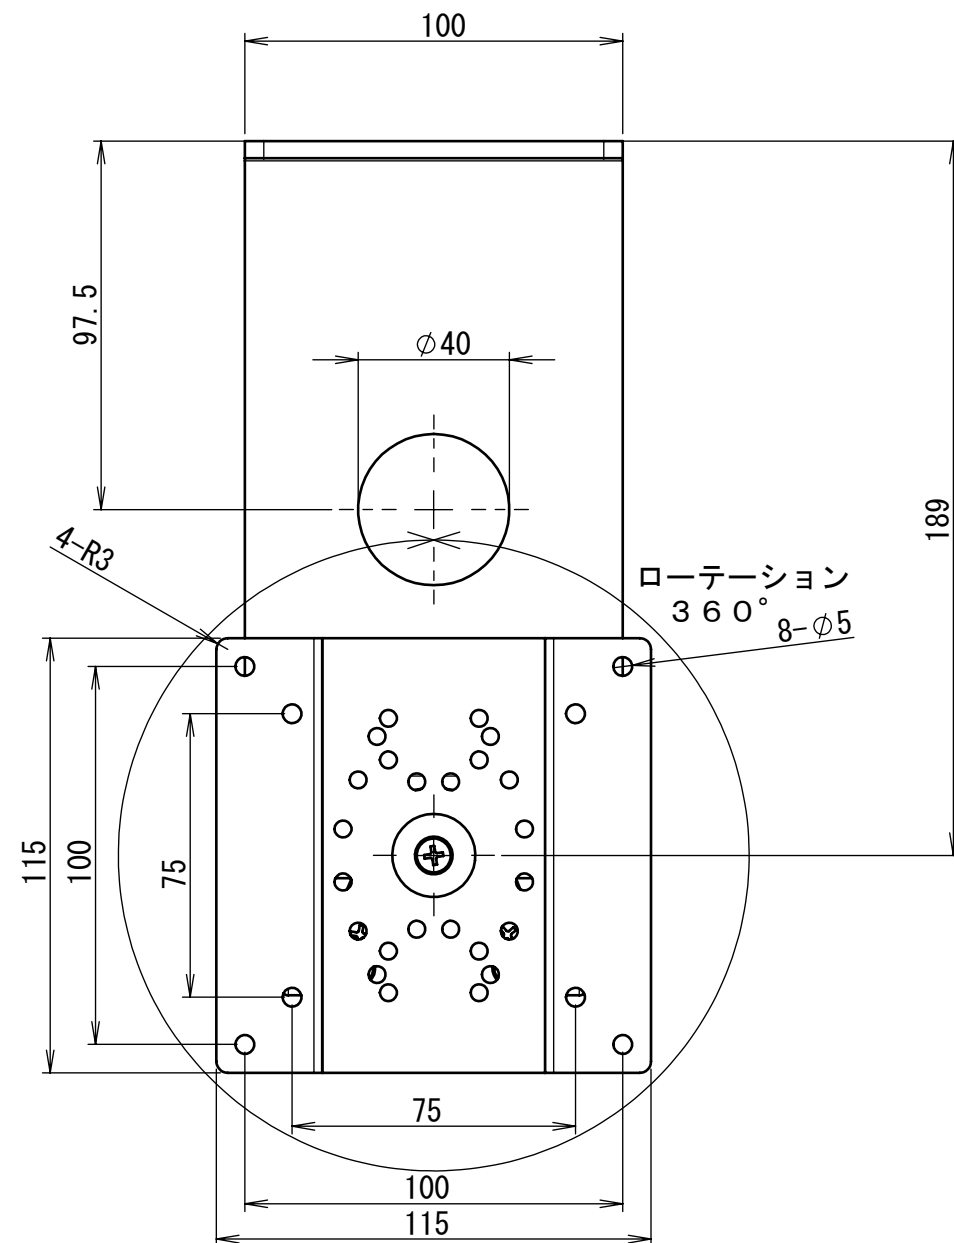

スワイベル可動範囲

スワイベル可動範囲

チルト可動範囲

チルト可動範囲

PS-7FU