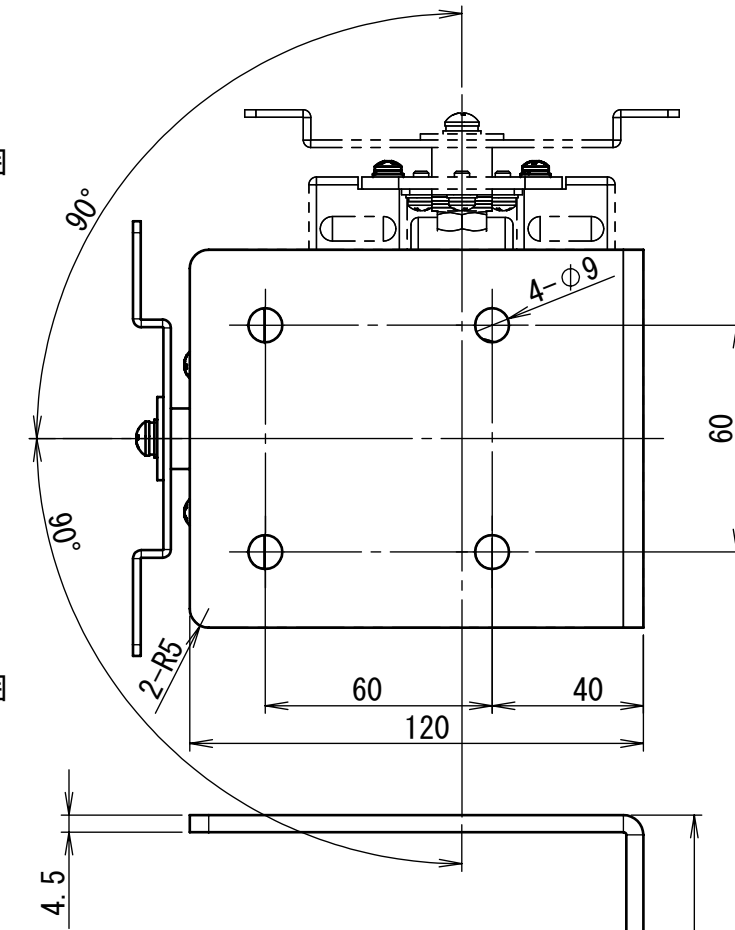

スワイベル可動範囲

スワイベル可動範囲

チルト可動範囲

チルト可動範囲

PS-7FU