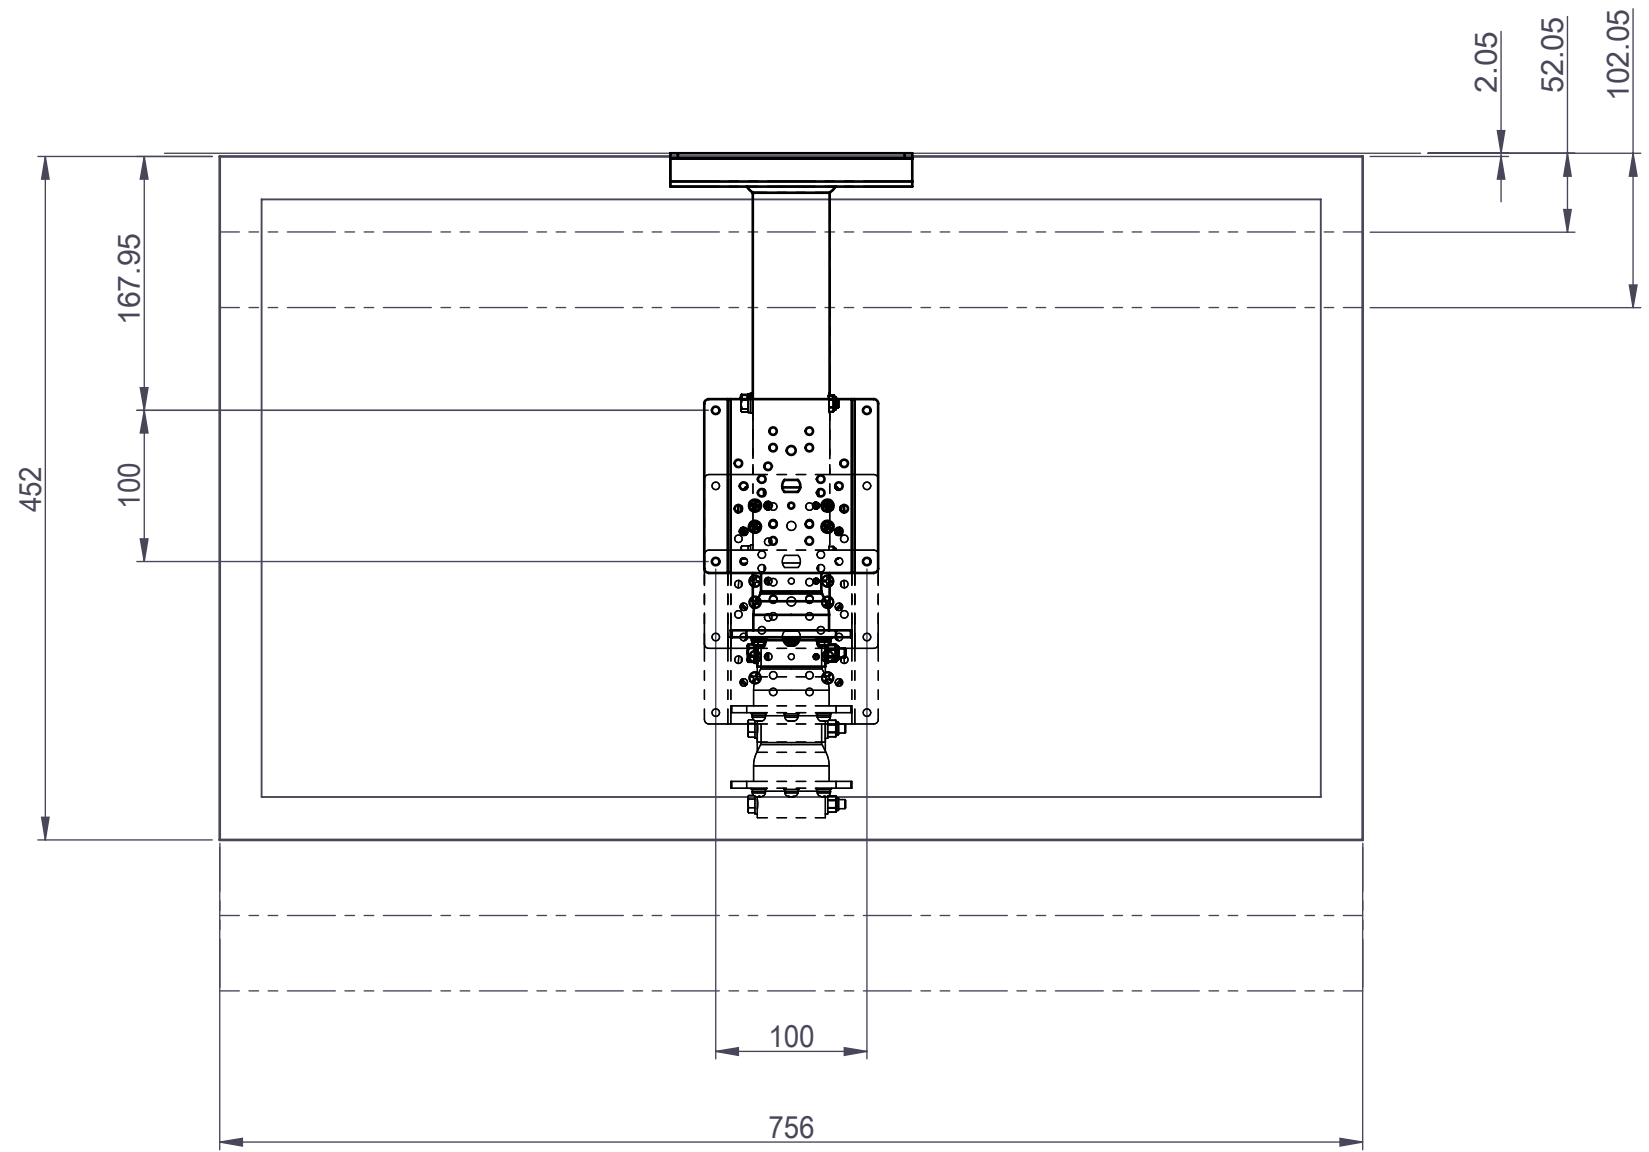

8 7 6 5 4 3 2 1

D
C
B
A

D
C
B
A

三菱REAL DSM-32L6
PS-5FUS組合せ例

8 7 6 5 4 3 2 1

SIZE		REV
A3	PS-5FUS 取付例	
アルファテック(株)		14.12.8