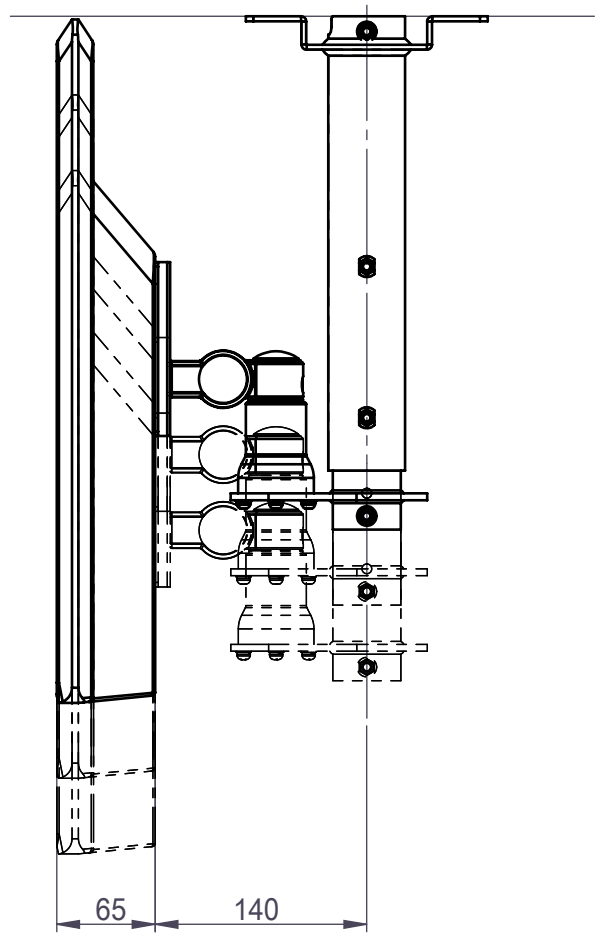

8 7 6 5 4 3 2 1

D
C
B
A

D
C
B
A

三菱REAL DSM-32L6
PS-5FUS組合せ例

8 7 6 5 4 3 2 1

SIZE		REV
A3	PS-5FUS 取付例	
アルファテック(株)		14.12.8