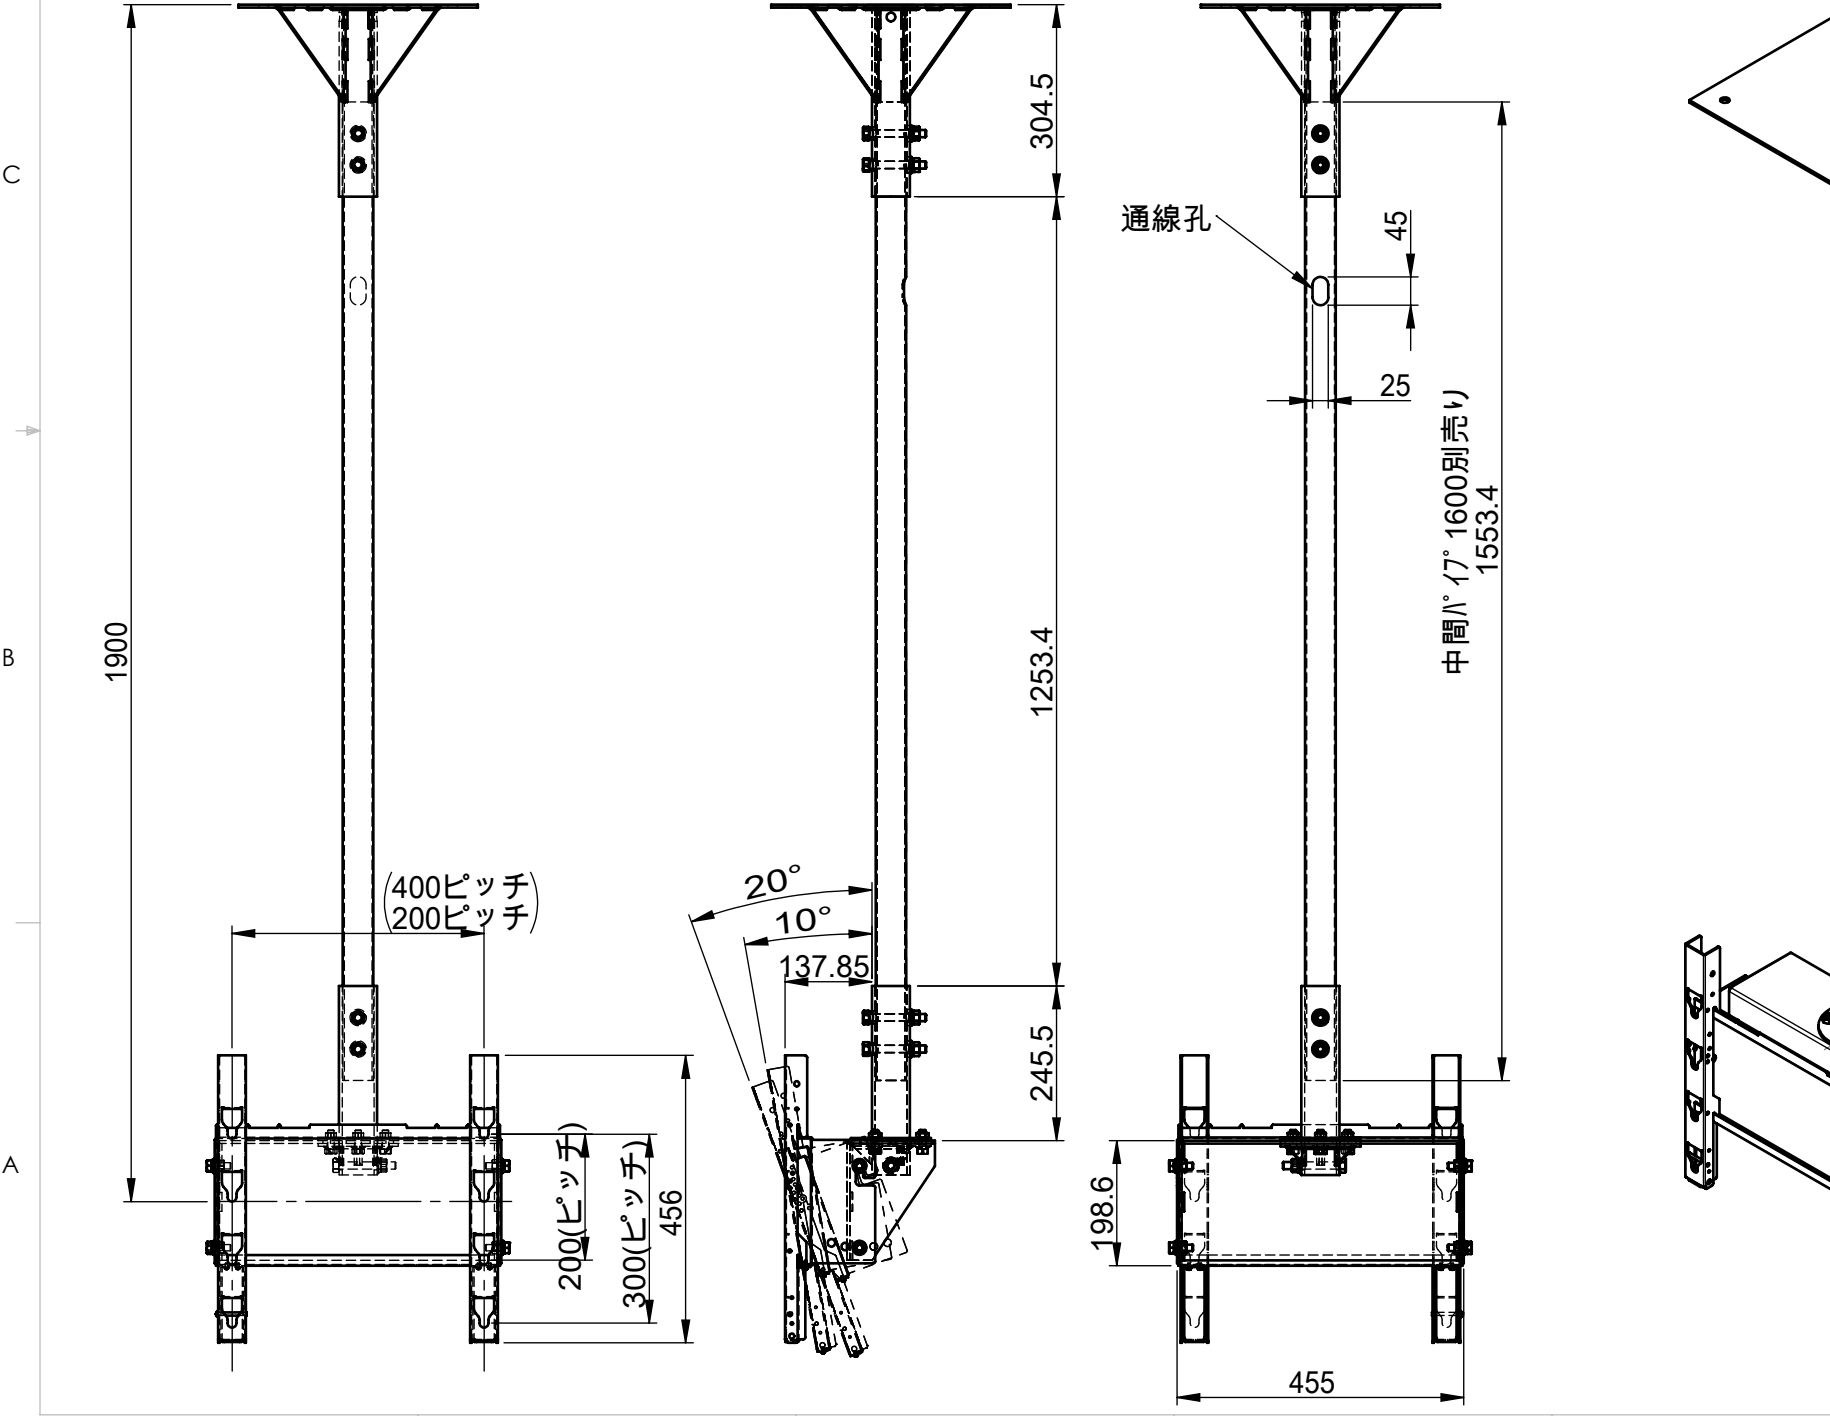

リビジョン				
バージョン	リビジョン	注記	日付	承認
	0	新規作成	13.7.2	

仕様
 テレビの取付位置
 チルト方向 0度 10度 20度
 スイベル方向 左右30度
 テレビ取付け穴ピッチ---200X100.200X200.200X300
 400X100.400X200.400X300
 材質 : SPCC
 色調 : 黒色塗装
 搭載重量 : 40Kg以下
 本体重量 : 27kg (別売り中間パイプ1600使用時)

NAME	DATE	ALPHATEC		
DRAWN 峰	13.7.2	TITLE:		
CHECKED		PAF04RU-仕様書		
ENG APPR.				
MFG APPR.				
Q.A.				
COMMENTS:		SIZE	DWG. NO.	REV
		A3	PAF04RU-B-A01A	0
		SCALE: 1:1		SHEET 1 OF 1