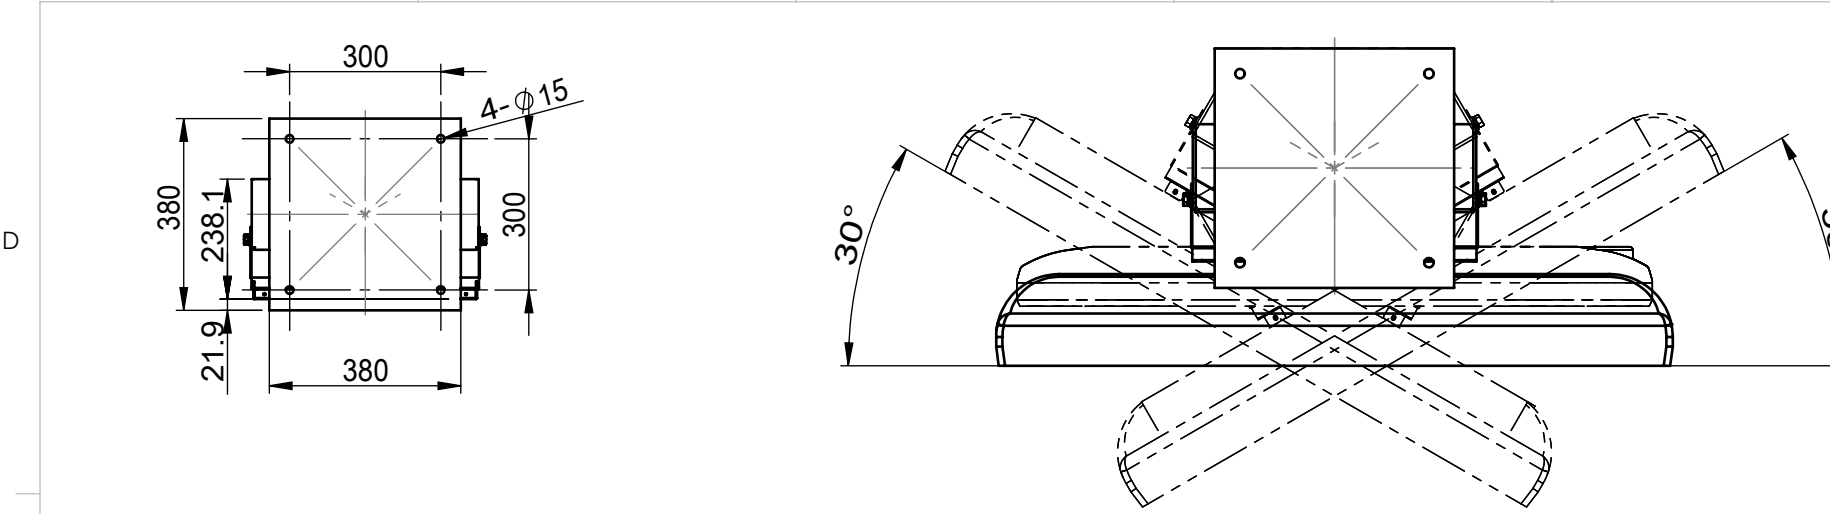

リビジョン				
バージョン	リビジョン	注記	日付	承認
	0	新規作成	13.7.2	

仕様
 テレビの取付位置
 チルト方向 0度 10度 20度
 スイベル方向 左右30度
 テレビ取付け穴ピッチ---200X100.200X200.200X300
 400X100.400X200.400X300
 材質 : SPCC
 色調 : 黒色塗装
 搭載重量 : 40Kg以下
 本体重量 : 27kg (別売り中間パイプ1600使用時)

NAME	DATE	ALPHATEC		
DRAWN 峰	13.7.2	TITLE:		
CHECKED		PAF04RU-仕様書		
ENG APPR.				
MFG APPR.				
Q.A.				
COMMENTS:		SIZE	DWG. NO.	REV
		A3	PAF04RU-B-A01A	0
		SCALE: 1:1		SHEET 1 OF 1