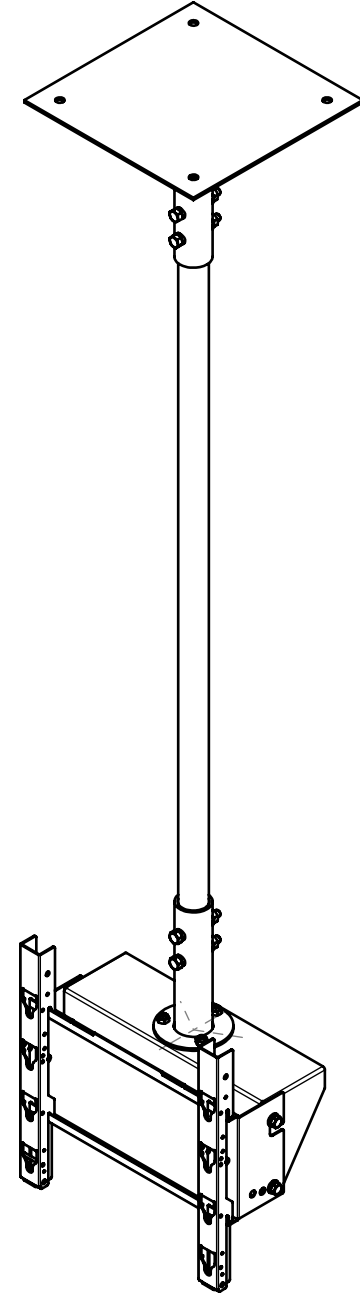

リビジョン				
バージョン	リビジョン	注記	日付	承認
	0	新規作成	13.7.2	

仕様
 テレビの取付位置
 チルト方向 0度 10度 20度
 スイベル方向 左右30度
 テレビ取付け穴ピッチ---200X100.200X200.200X300
 400X100.400X200.400X300
 材質 : SPCC
 色調 : 黒色塗装
 搭載重量 : 40Kg以下
 本体重量 : 27kg (別売り中間パイプ1600使用時)

NAME	DATE	ALPHATEC		
DRAWN 峰	13.7.2	TITLE:		
CHECKED		PAF04RU-仕様書		
ENG APPR.				
MFG APPR.				
Q.A.				
COMMENTS:		SIZE	DWG. NO.	REV
		A3	PAF04RU-B-A01A	0
		SCALE: 1:1		SHEET 1 OF 1