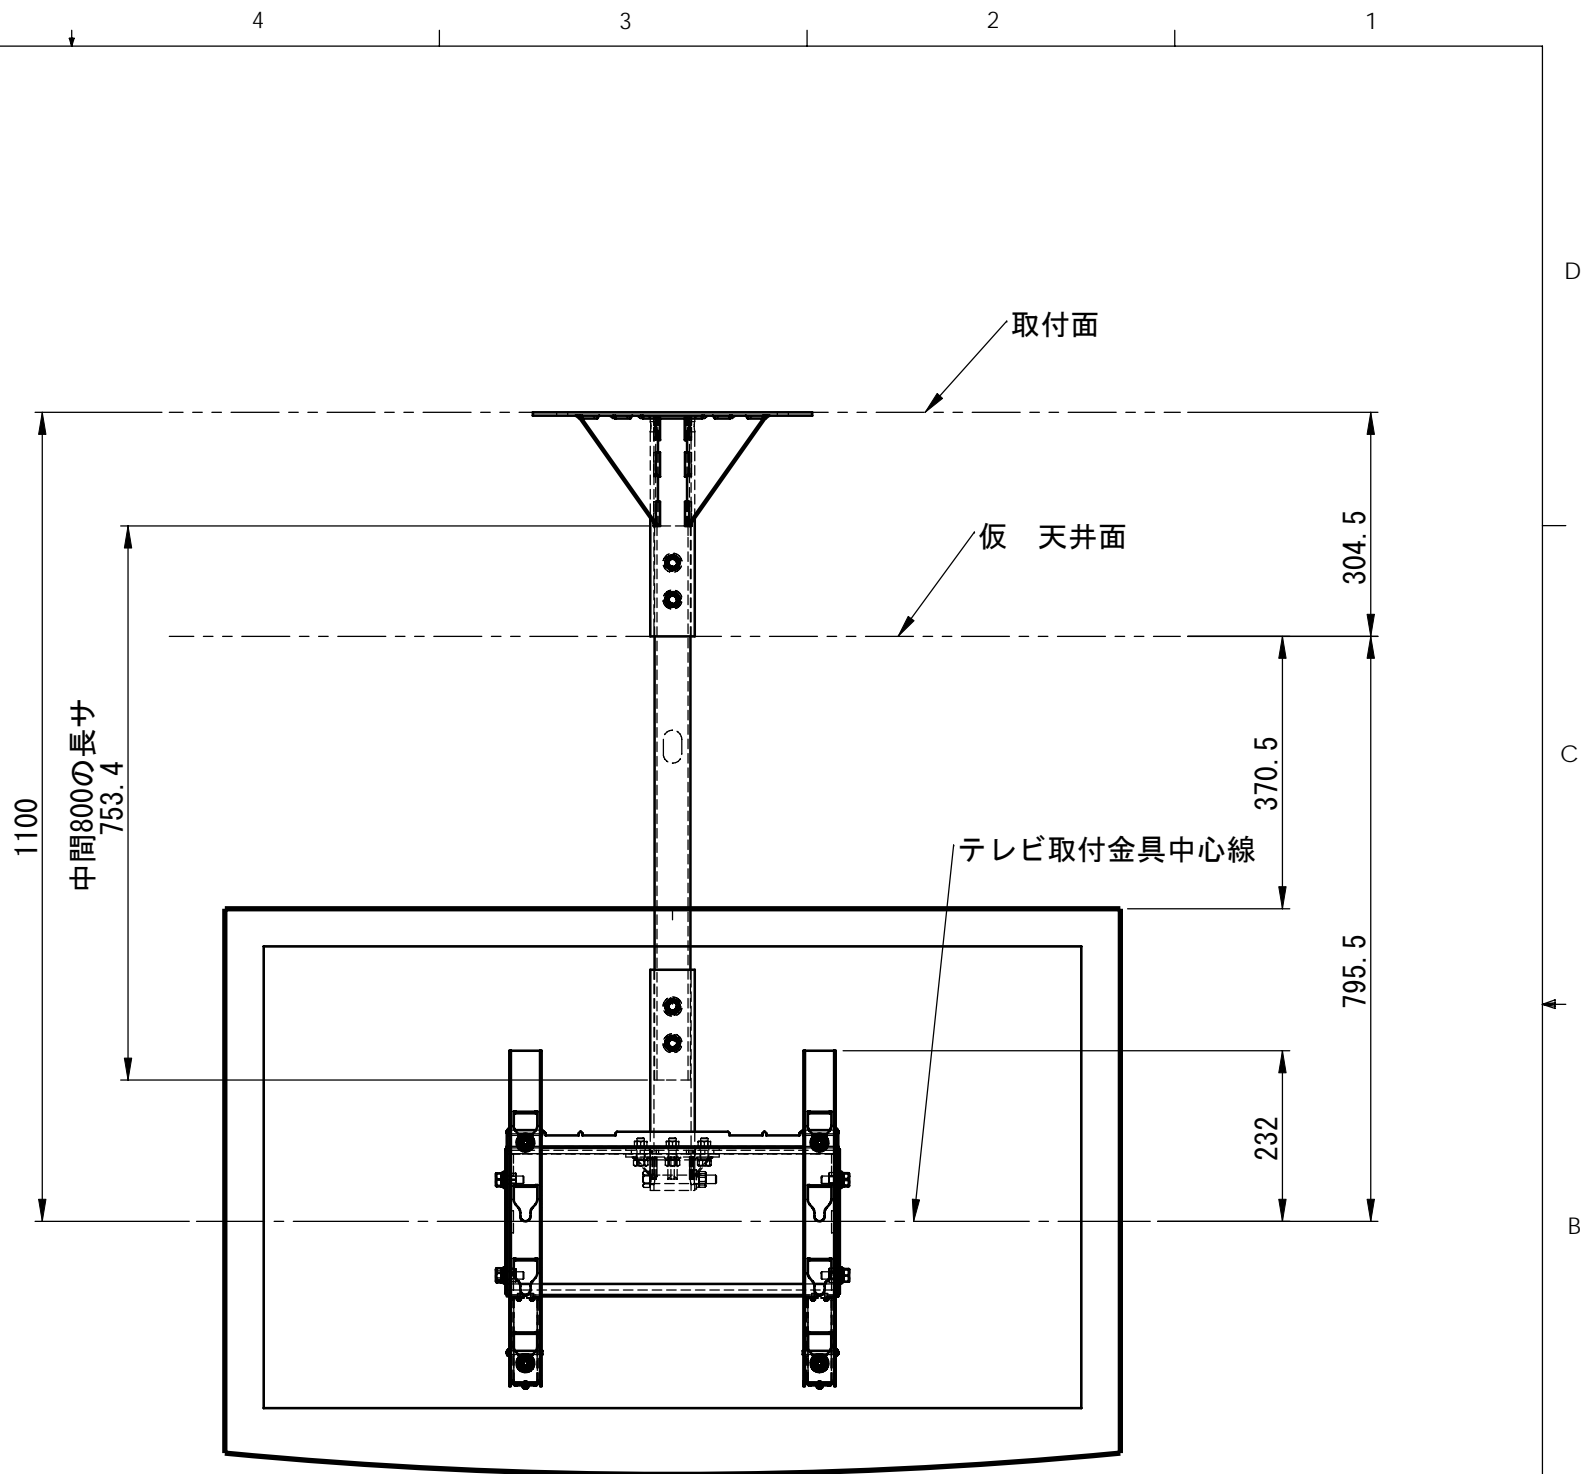

三菱REAL LCD-37MXW100
ATC01RU+ATC-UP800組合せ例

Panasonicビエラ TH-P50G2
PAF04RU+ATC-UP800組合せ例

ATC01RU+ATC-UP800取付例
PAF04RU+ATC-UP800取付例
10/5/14
アルファテック株式会社