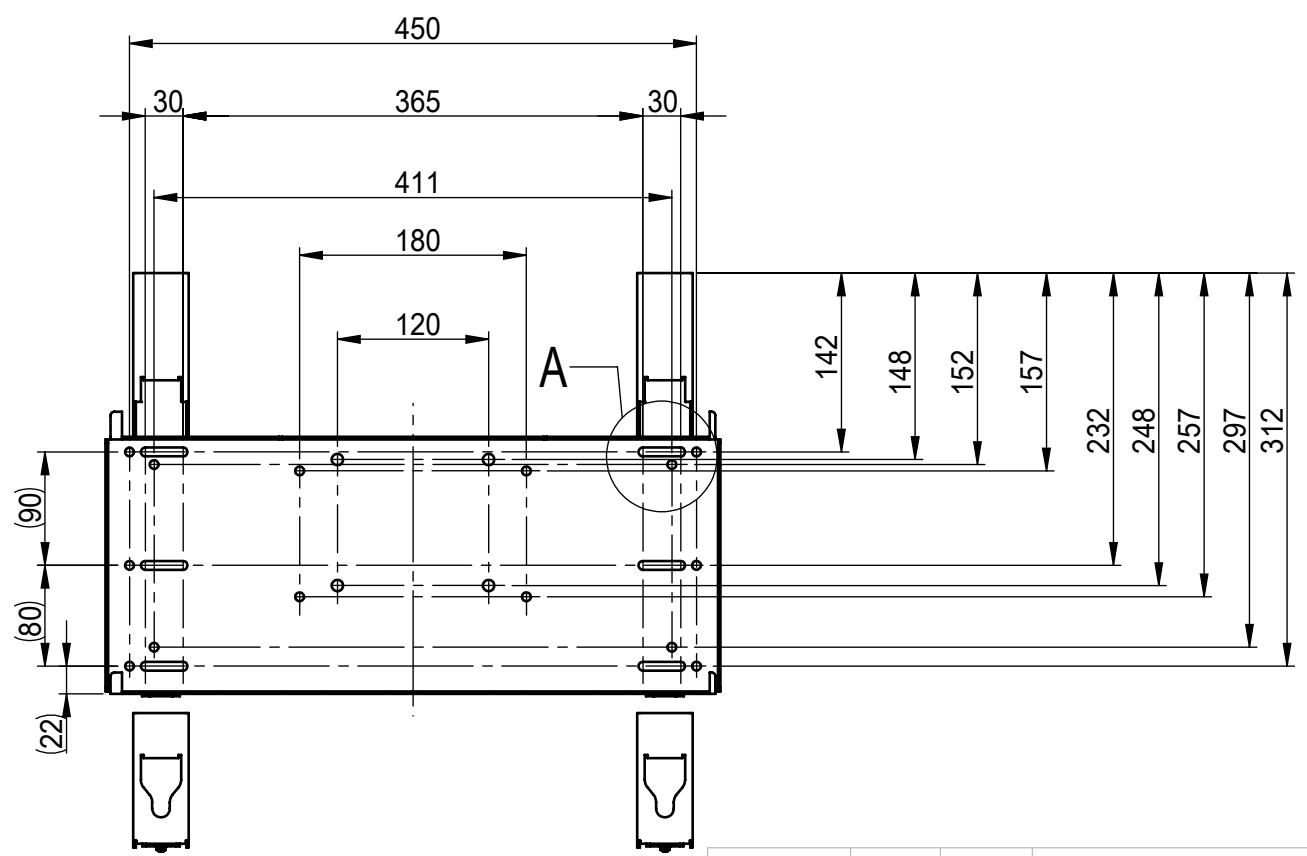

リビジョン				
バージョン	リビジョン	注記	日付	承認
		新規作成	13.7.1	

400mmピッチレイアウト

200mmピッチレイアウト

詳細図 A
スケール 1:3

仕様
 テレビ取付け穴ピッチ---200×100.200×200.200×300
 400×100.400×200.400×300
 本体重量-----3.7kg
 材質-----SPCC(黒色塗装)

NAME	DATE	ALPHATEC	
DRAWN	峰	13.7.1	TITLE:
CHECKED			PAF04RX仕様書
ENG APPR.			
MFG APPR.			
Q.A.			
COMMENTS:			
SIZE	DWG. NO.	REV	
A4	PAF04RX-B-A01A	0	
SCALE: 1:5		SHEET 1 OF 1	

一般寸法公差		
6以下	0.1	
6を越え 3.0以下	0.2	
3.0を越え 1.2以下	0.3	
1.2を越え 3.15以下	0.5	
3.15を越え 6.0以下	0.6	

THIRD ANGLE PROJECTION

MATERIAL

FINISH

DO NOT SCALE DRAWING