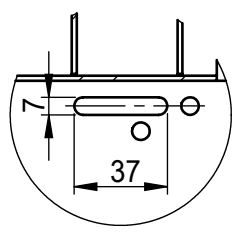

リビジョン				
バージョン	リビジョン	注記	日付	承認
		新規作成	13.7.1	

400mmピッチレイアウト

200mmピッチレイアウト

詳細図 A
スケール 1:3

仕様
 テレビ取付け穴ピッチ---200×100.200×200.200×300
 400×100.400×200.400×300
 本体重量-----3.7kg
 材質-----SPCC(黒色塗装)

NAME	DATE	ALPHATEC	
DRAWN	峰	13.7.1	TITLE:
CHECKED			PAF04RX仕様書
ENG APPR.			
MFG APPR.			
Q.A.			
COMMENTS:			
SIZE	DWG. NO.	REV	
A4	PAF04RX-B-A01A	0	
SCALE: 1:5		SHEET 1 OF 1	

一般寸法公差		
6以下	0.1	
6を越え 3.0以下	0.2	
3.0を越え 1.2以下	0.3	
1.2を越え 3.15以下	0.5	
3.15を越え 6.0以下	0.6	

THIRD ANGLE PROJECTION

MATERIAL

FINISH

DO NOT SCALE DRAWING