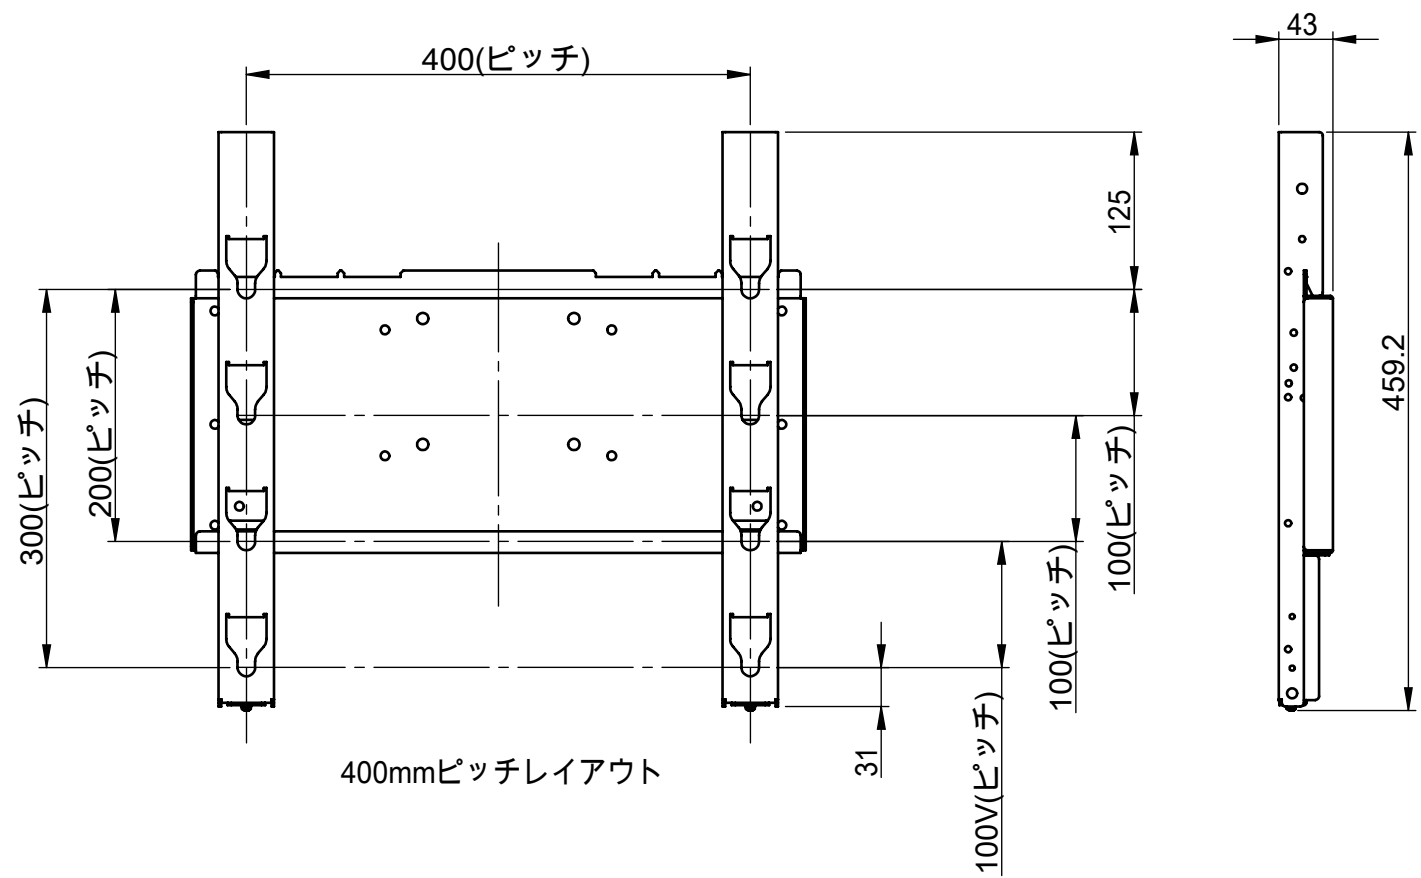

リビジョン				
バージョン	リビジョン	注記	日付	承認
		新規作成	13.7.1	

400mmピッチレイアウト

仕様
 テレビ取付け穴ピッチ---200×100.200×200.200×300
 400×100.400×200.400×300
 本体重量-----3.7kg
 材質-----SPCC(黒色塗装)

200mmピッチレイアウト

詳細図 A
 スケール 1 : 3

一般寸法公差	
6以下	0.1
6を越え 30以下	0.2
30を越え 120以下	0.3
120を越え 315以下	0.5
315を越え 600以下	0.6

THIRD ANGLE PROJECTION

MATERIAL

FINISH

DO NOT SCALE DRAWING

NAME	DATE
峰	13.7.1
DRAWN	
CHECKED	
ENG APPR.	
MFG APPR.	
Q.A.	
COMMENTS:	

ALPHATEC		
TITLE:		
PAF04RX仕様書		
SIZE	DWG. NO.	REV
A4	PAF04RX-B-A01A	0
SCALE: 1:5		SHEET 1 OF 1