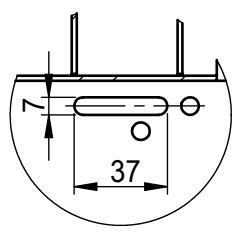

リビジョン				
バージョン	リビジョン	注記	日付	承認
		新規作成	13.7.1	

400mmピッチレイアウト

仕様
 テレビ取付け穴ピッチ---200×100.200×200.200×300
 400×100.400×200.400×300
 本体重量-----3.7kg
 材質-----SPCC(黒色塗装)

200mmピッチレイアウト

詳細図 A
 スケール 1 : 3

一般寸法公差	
6以下	0.1
6を越え 30以下	0.2
30を越え 120以下	0.3
120を越え 315以下	0.5
315を越え 600以下	0.6

THIRD ANGLE PROJECTION

MATERIAL

FINISH

DO NOT SCALE DRAWING

NAME	DATE
峰	13.7.1
DRAWN	
CHECKED	
ENG APPR.	
MFG APPR.	
Q.A.	
COMMENTS:	

ALPHATEC		
TITLE:		
PAF04RX仕様書		
SIZE	DWG. NO.	REV
A4	PAF04RX-B-A01A	0
SCALE: 1:5		SHEET 1 OF 1