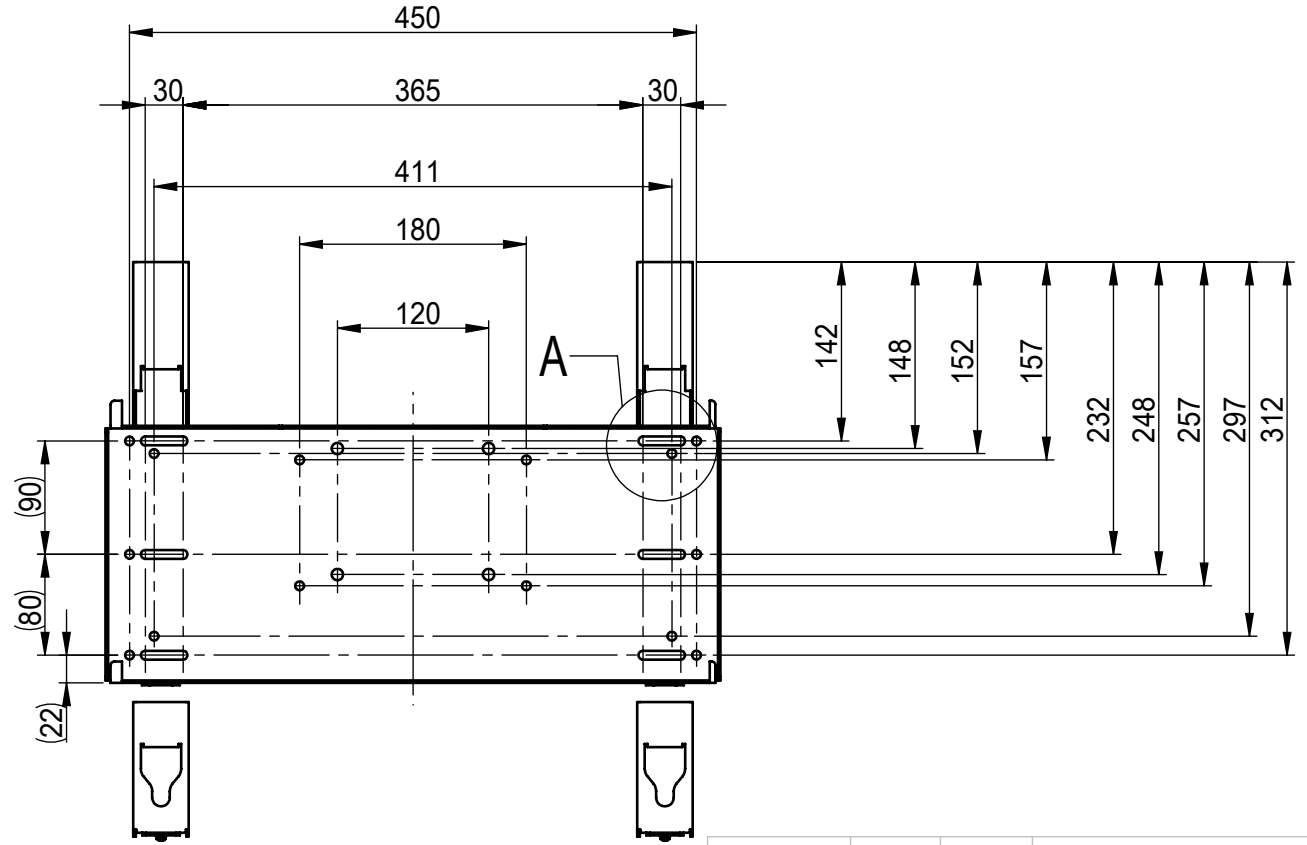

リビジョン				
バージョン	リビジョン	注記	日付	承認
		新規作成	13.7.1	

400mmピッチレイアウト

仕様
 テレビ取付け穴ピッチ---200×100.200×200.200×300
 400×100.400×200.400×300
 本体重量-----3.7kg
 材質-----SPCC(黒色塗装)

200mmピッチレイアウト

詳細図 A
 スケール 1 : 3

一般寸法公差	
6以下	0.1
6を越え 30以下	0.2
30を越え 120以下	0.3
120を越え 315以下	0.5
315を越え 600以下	0.6

THIRD ANGLE PROJECTION

MATERIAL

FINISH

DO NOT SCALE DRAWING

NAME	DATE
峰	13.7.1
DRAWN	
CHECKED	
ENG APPR.	
MFG APPR.	
Q.A.	
COMMENTS:	

ALPHATEC		
TITLE:		
PAF04RX仕様書		
SIZE	DWG. NO.	REV
A4	PAF04RX-B-A01A	0
SCALE: 1:5		SHEET 1 OF 1