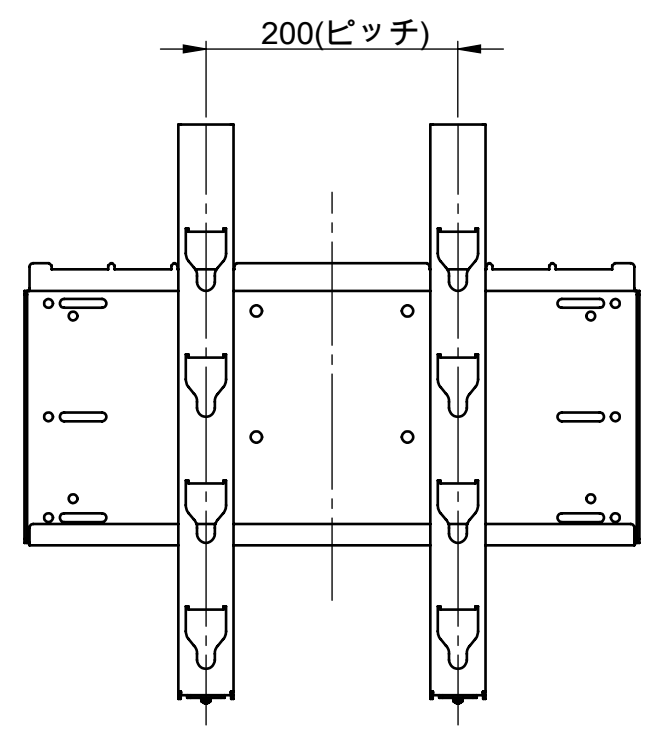

リビジョン				
バージョン	リビジョン	注記	日付	承認
		新規作成	13.7.1	

400mmピッチレイアウト

仕様
 テレビ取付け穴ピッチ---200×100.200×200.200×300
 400×100.400×200.400×300
 本体重量-----3.7kg
 材質-----SPCC(黒色塗装)

200mmピッチレイアウト

詳細図 A
 スケール 1 : 3

一般寸法公差	
6以下	0.1
6を越え 30以下	0.2
30を越え 120以下	0.3
120を越え 315以下	0.5
315を越え 600以下	0.6

THIRD ANGLE PROJECTION

MATERIAL

FINISH

DO NOT SCALE DRAWING

NAME	DATE
峰	13.7.1
DRAWN	
CHECKED	
ENG APPR.	
MFG APPR.	
Q.A.	
COMMENTS:	

ALPHATEC		
TITLE:		
PAF04RX仕様書		
SIZE	DWG. NO.	REV
A4	PAF04RX-B-A01A	0
SCALE: 1:5		SHEET 1 OF 1