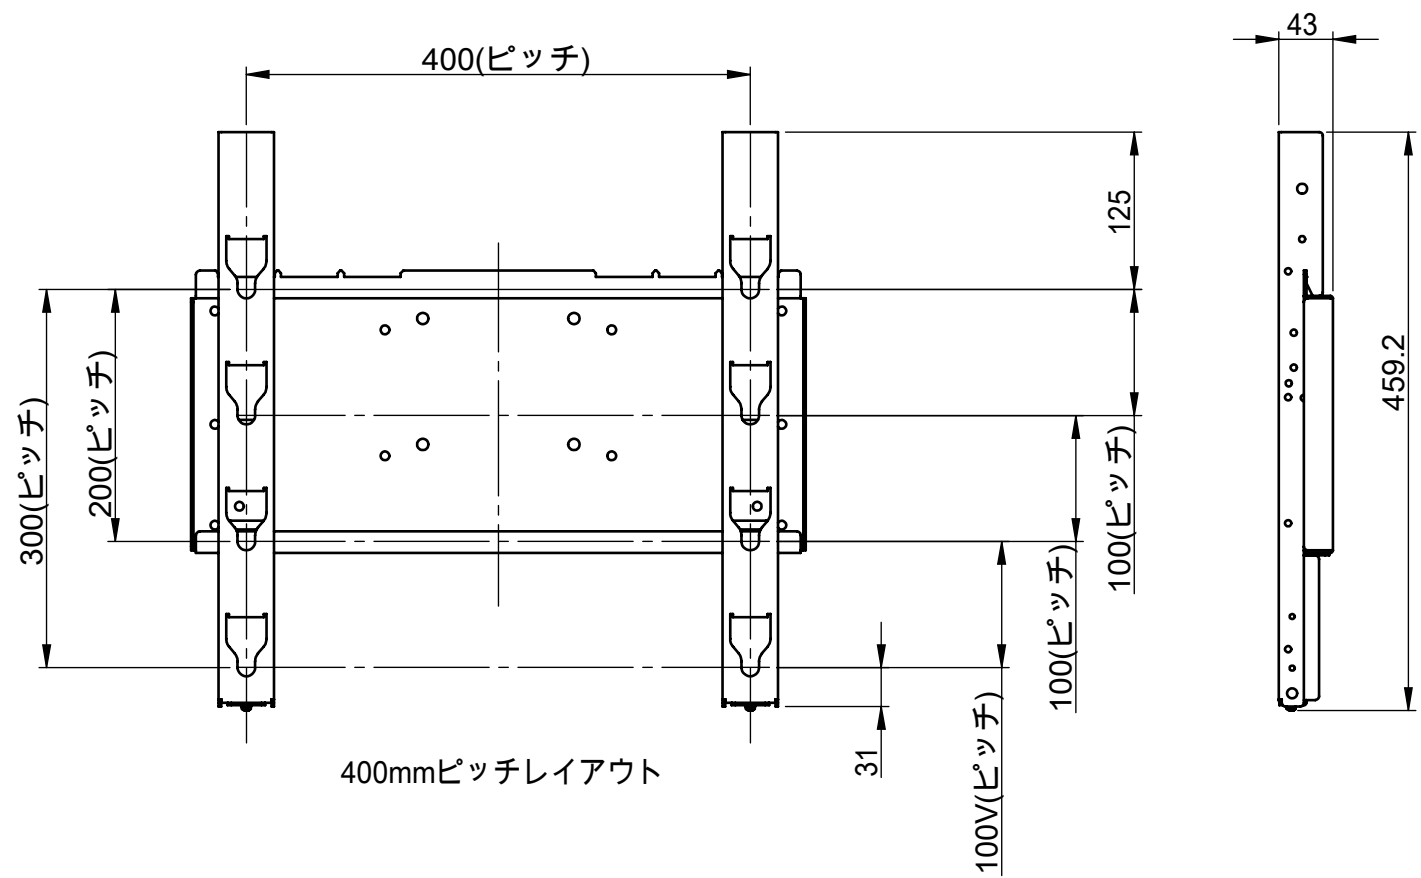

リビジョン				
バージョン	リビジョン	注記	日付	承認
		新規作成	13.7.1	

400mmピッチレイアウト

200mmピッチレイアウト

詳細図 A
スケール 1:3

仕様
 テレビ取付け穴ピッチ---200×100.200×200.200×300
 400×100.400×200.400×300
 本体重量-----3.7kg
 材質-----SPCC(黒色塗装)

NAME	DATE	ALPHATEC	
DRAWN	峰	13.7.1	TITLE:
CHECKED			PAF04RX仕様書
ENG APPR.			
MFG APPR.			
Q.A.			
COMMENTS:			
SIZE	DWG. NO.	REV	
A4	PAF04RX-B-A01A	0	
SCALE: 1:5		SHEET 1 OF 1	

一般寸法公差		
6以下	0.1	
6を越え 3.0以下	0.2	
3.0を越え 1.2以下	0.3	
1.2を越え 3.15以下	0.5	
3.15を越え 6.0以下	0.6	

THIRD ANGLE PROJECTION

MATERIAL

FINISH

DO NOT SCALE DRAWING