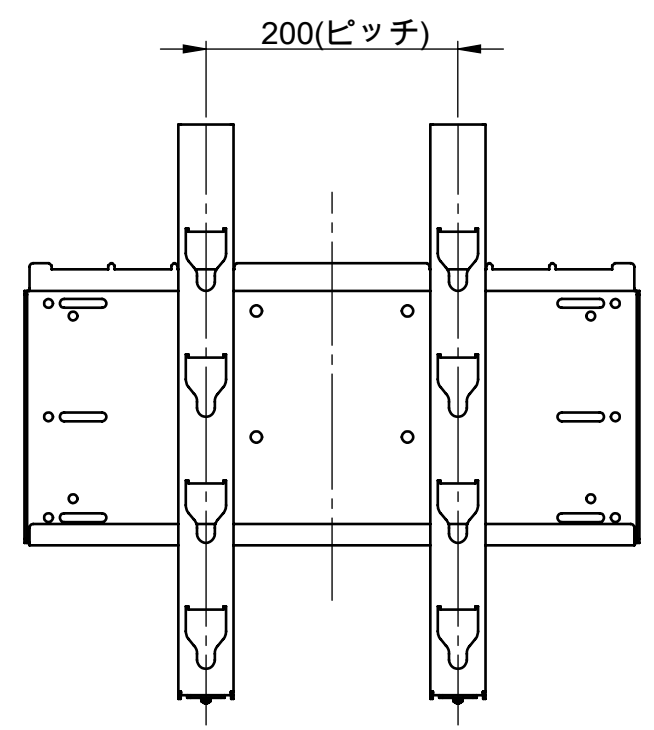

リビジョン				
バージョン	リビジョン	注記	日付	承認
		新規作成	13.7.1	

400mmピッチレイアウト

200mmピッチレイアウト

詳細図 A
スケール 1:3

仕様
 テレビ取付け穴ピッチ---200×100.200×200.200×300
 400×100.400×200.400×300
 本体重量-----3.7kg
 材質-----SPCC(黒色塗装)

NAME	DATE	ALPHATEC	
DRAWN	峰	13.7.1	TITLE:
CHECKED			PAF04RX仕様書
ENG APPR.			
MFG APPR.			
Q.A.			
COMMENTS:			
SIZE	DWG. NO.	REV	
A4	PAF04RX-B-A01A	0	
SCALE: 1:5		SHEET 1 OF 1	

一般寸法公差		
6以下	0.1	
6を越え 3.0以下	0.2	
3.0を越え 1.2以下	0.3	
1.2を越え 3.15以下	0.5	
3.15を越え 6.0以下	0.6	

THIRD ANGLE PROJECTION

MATERIAL

FINISH

DO NOT SCALE DRAWING