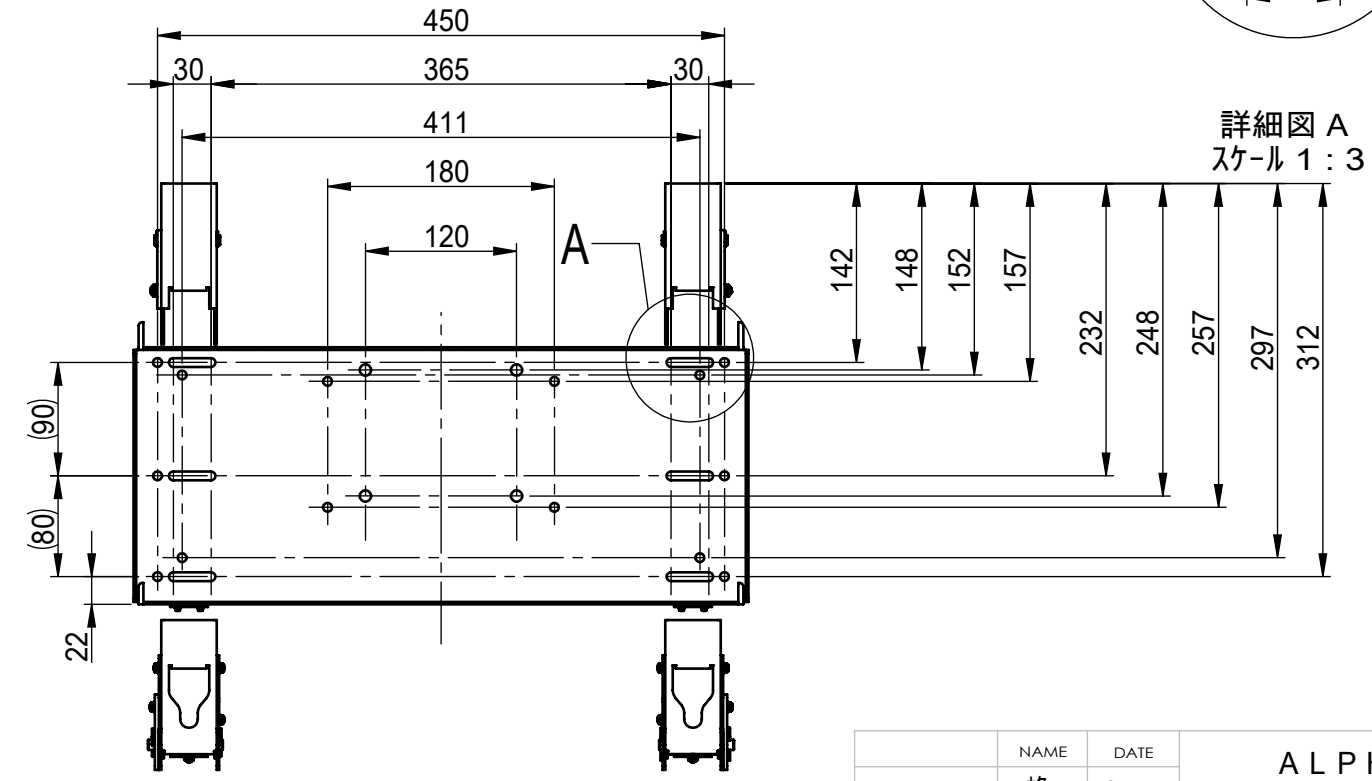

リビジョン				
バージョン	リビジョン	注記	日付	承認
	0	新規作成	13.7.1	

仕様

チルト傾斜角度-----MAX 0°・ 5°・ 10°・ 15°・ 20°

テレビ取付け穴ピッチ---200×100.200×200.200×300

400×100.400×200.400×300

本体重量-----5.5kg

材質-----SPCC(黒色塗装)

	NAME	DATE	ALPHATEC	
DRAWN	峰	13.7.1	TITLE:	
CHECKED			PAF04R仕様書	
ENG APPR.			SIZE	DWG. NO.
MFG APPR.			A3	PAF04R-B-A01A
Q.A.			REV	0
COMMENTS:			SCALE: 1:5	SHEET 1 OF 1