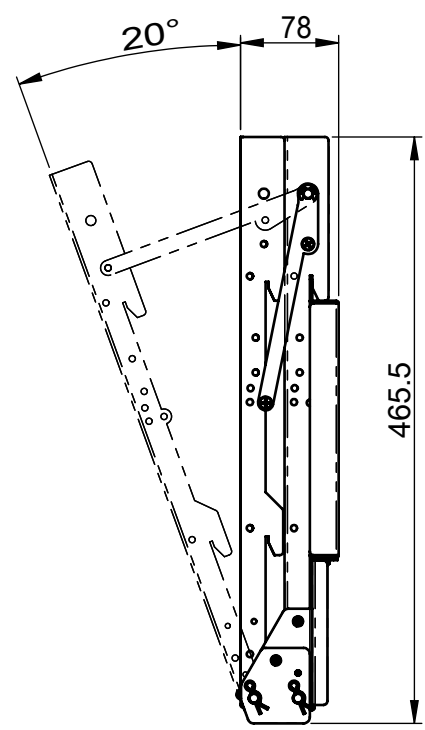

リビジョン				
バージョン	リビジョン	注記	日付	承認
	0	新規作成	13.7.1	

仕様

チルト傾斜角度-----MAX 0°・ 5°・ 10°・ 15°・ 20°

テレビ取付け穴ピッチ---200×100.200×200.200×300

400×100.400×200.400×300

本体重量-----5.5kg

材質-----SPCC(黒色塗装)

	NAME	DATE	ALPHATEC	
DRAWN	峰	13.7.1	TITLE:	
CHECKED			PAF04R仕様書	
ENG APPR.			SIZE	DWG. NO.
MFG APPR.			A3	PAF04R-B-A01A
Q.A.			REV	0
COMMENTS:			SCALE: 1:5	SHEET 1 OF 1