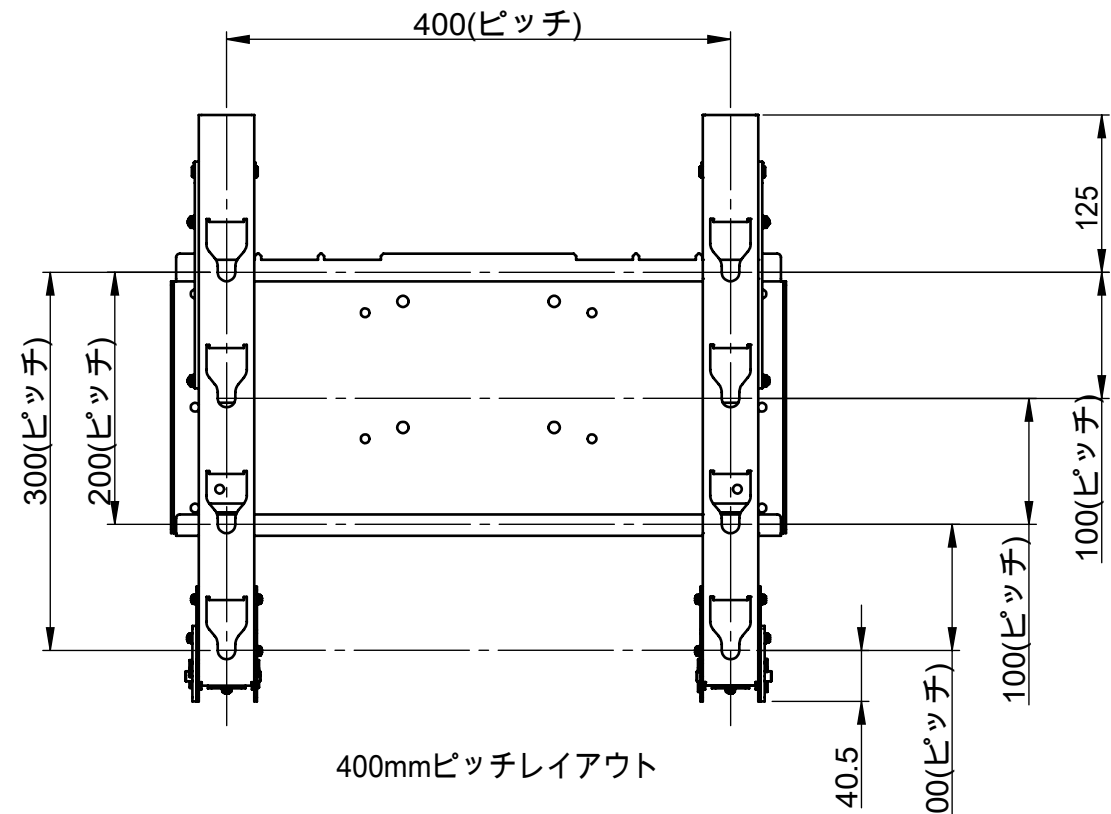

リビジョン				
バージョン	リビジョン	注記	日付	承認
	0	新規作成	13.7.1	

仕様

チルト傾斜角度-----MAX 0°・ 5°・ 10°・ 15°・ 20°

テレビ取付け穴ピッチ---200×100.200×200.200×300

400×100.400×200.400×300

本体重量-----5.5kg

材質-----SPCC(黒色塗装)

	NAME	DATE	ALPHATEC	
DRAWN	峰	13.7.1	TITLE:	
CHECKED			PAF04R仕様書	
ENG APPR.			SIZE	DWG. NO.
MFG APPR.			A3	PAF04R-B-A01A
Q.A.			REV	0
COMMENTS:			SCALE: 1:5	SHEET 1 OF 1