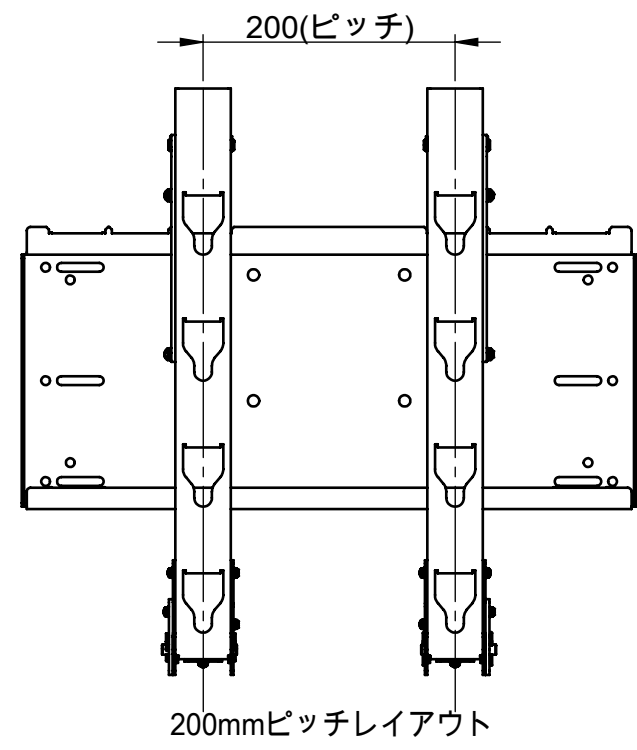

リビジョン				
バージョン	リビジョン	注記	日付	承認
	0	新規作成	13.7.1	

仕様

チルト傾斜角度-----MAX 0°・ 5°・ 10°・ 15°・ 20°

テレビ取付け穴ピッチ---200×100.200×200.200×300

400×100.400×200.400×300

本体重量-----5.5kg

材質-----SPCC(黒色塗装)

	NAME	DATE	ALPHATEC	
DRAWN	峰	13.7.1	TITLE:	
CHECKED			PAF04R仕様書	
ENG APPR.			SIZE	DWG. NO.
MFG APPR.			A3	PAF04R-B-A01A
Q.A.			REV	0
COMMENTS:			SCALE: 1:5	SHEET 1 OF 1