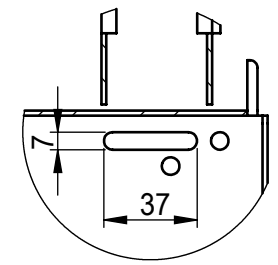

リビジョン				
バージョン	リビジョン	注記	日付	承認
	0	新規作成	13.7.1	

仕様

チルト傾斜角度-----MAX 0°・ 5°・ 10°・ 15°・ 20°

テレビ取付け穴ピッチ---200×100.200×200.200×300

400×100.400×200.400×300

本体重量-----5.5kg

材質-----SPCC(黒色塗装)

	NAME	DATE	ALPHATEC	
DRAWN	峰	13.7.1	TITLE:	
CHECKED			PAF04R仕様書	
ENG APPR.			SIZE	DWG. NO.
MFG APPR.			A3	PAF04R-B-A01A
Q.A.			REV	0
COMMENTS:			SCALE: 1:5	SHEET 1 OF 1