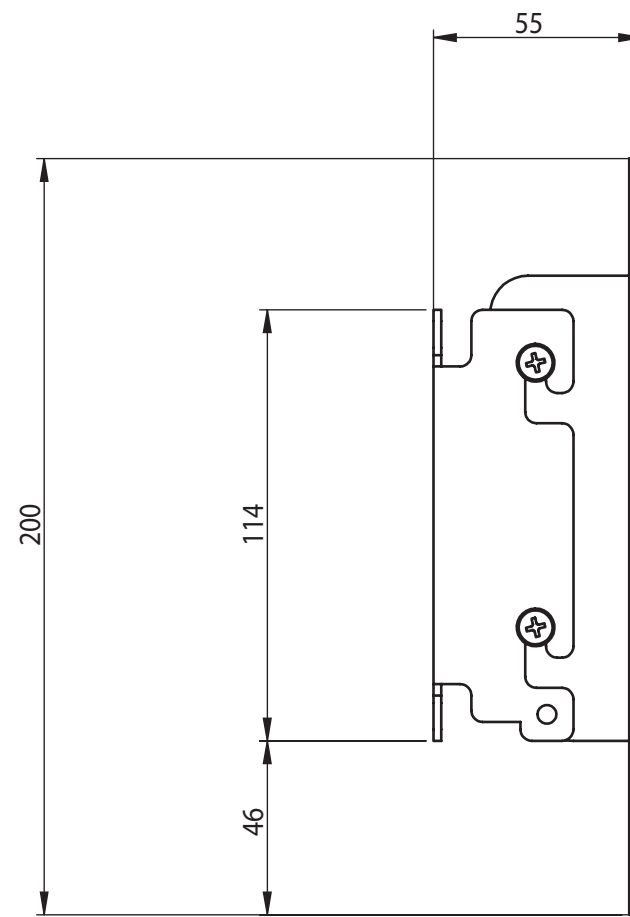

仕様

テレビ重量適用範囲	---20kg以下
傾斜角度	-----0°固定
テレビ取付穴ピッチ	---(A)100×100 M4ネジ用穴(5mm)
本体重量	-----本体重量1.2kg
材質	-----SPCC(黒色塗装)

VESA75装着時テレビ取付穴
 オプション品
 VESA75変換アダプター取付用ネジ穴

アルファテック株式会社

SIZE	製品名	REV
A3	PS-6F-MK03RXB	
2014.3		SHEET 1 OF 1