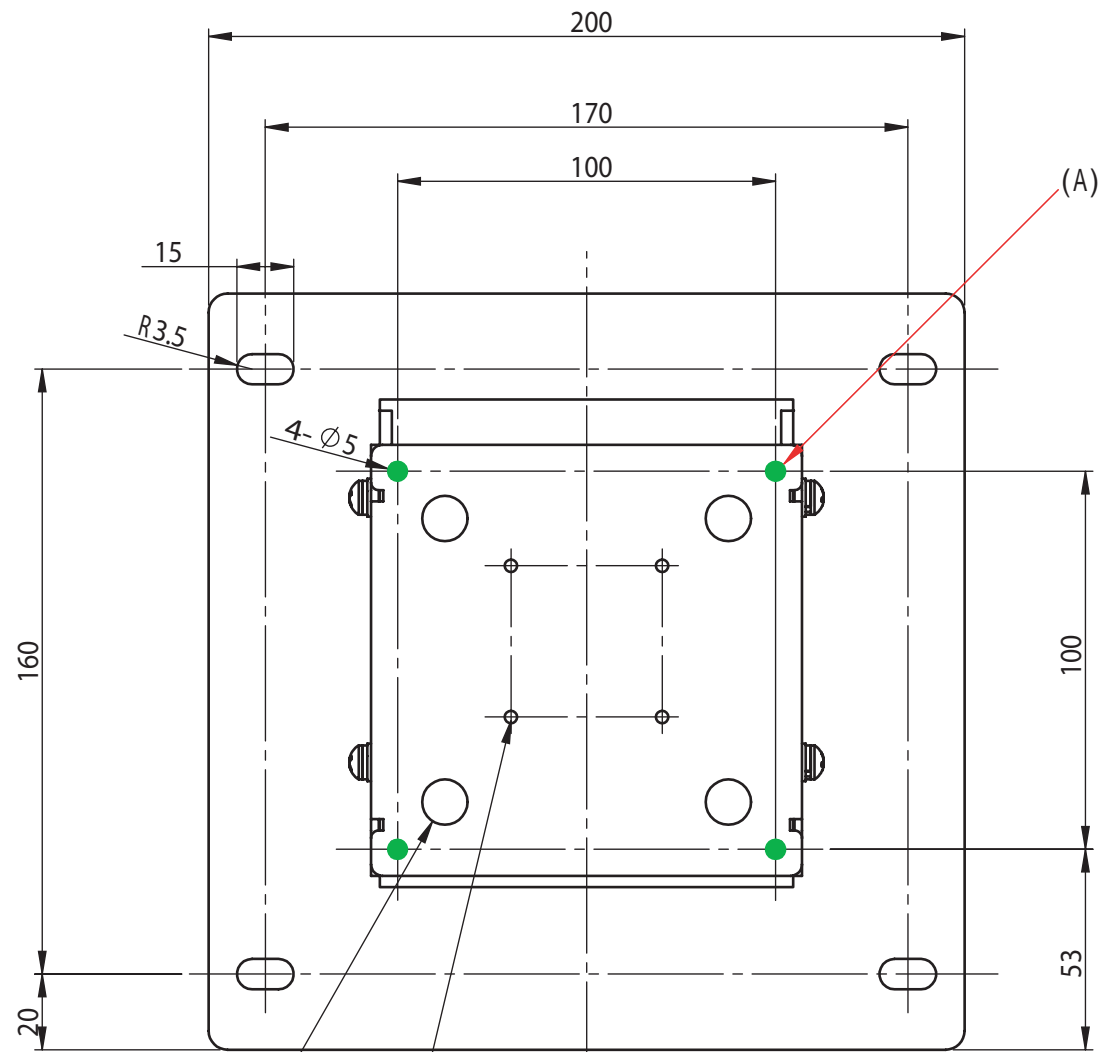

仕様

テレビ重量適用範囲	---20kg以下
傾斜角度	-----0°固定
テレビ取付穴ピッチ	---(A)100×100 M4ネジ用穴(5mm)
本体重量	-----本体重量1.2kg
材質	-----SPCC(黒色塗装)

VESA75装着時テレビ取付穴
 オプション品
 VESA75変換アダプター取付用ネジ穴

アルファテック株式会社

SIZE	製品名	REV
A3	PS-6F-MK03RXB	
2014.3		SHEET 1 OF 1