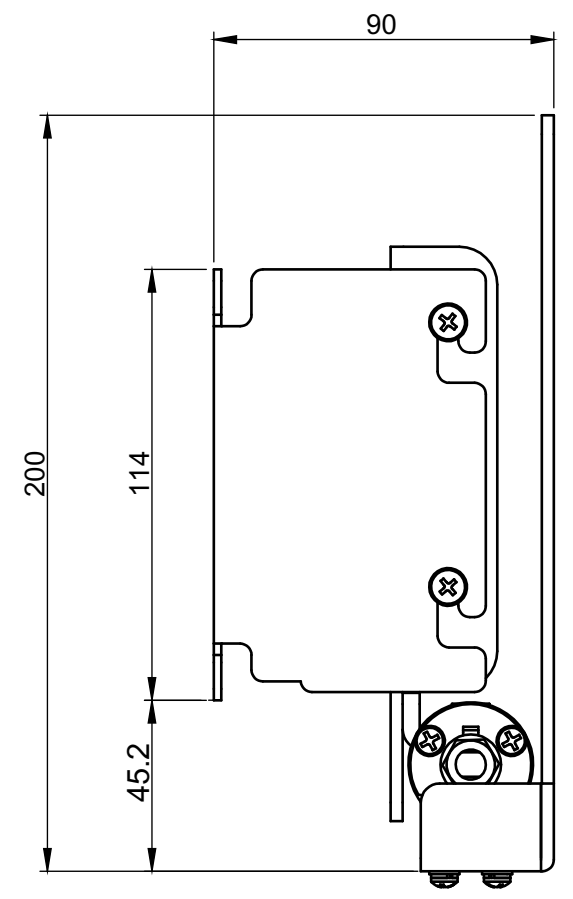

仕様  
 テレビ重量適用範囲 ---7kg 以下  
 傾斜角度 -----0°~ 15°  
 テレビ取付穴ピッチ ---(A)100 × 100 M4 ネジ用穴 (Φ 5mm)  
 本体重量 ----- 本体重量 2.8kg  
 材質 -----SPCC( 黒色塗装 )

VESA75装着時テレビ取付穴  
 オプション品  
 VESA75変換アダプター取付用ネジ

アルファテック株式会社

SIZE	製品名	REV
A3	PS-6F-MK03C7	

SHEET 1 OF 1