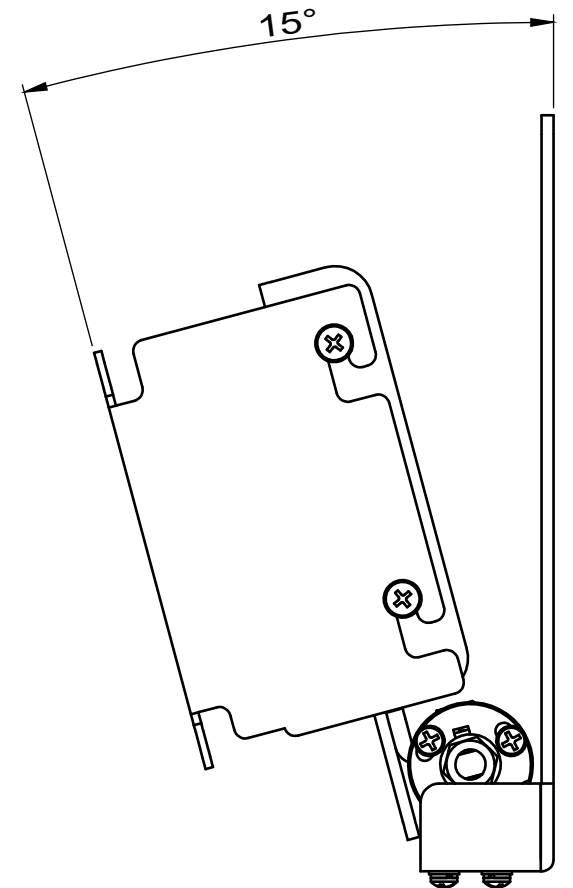

仕様  
 テレビ重量適用範囲 ---7kg 以下  
 傾斜角度 -----0°~ 15°  
 テレビ取付穴ピッチ ---(A)100 × 100 M4 ネジ用穴 (Φ 5mm)  
 本体重量 ----- 本体重量 2.8kg  
 材質 -----SPCC( 黒色塗装 )

VESA75装着時テレビ取付穴  
 オプション品  
 VESA75変換アダプター取付用ネジ

アルファテック株式会社

|      |              |     |
|------|--------------|-----|
| SIZE | 製品名          | REV |
| A3   | PS-6F-MK03C7 |     |