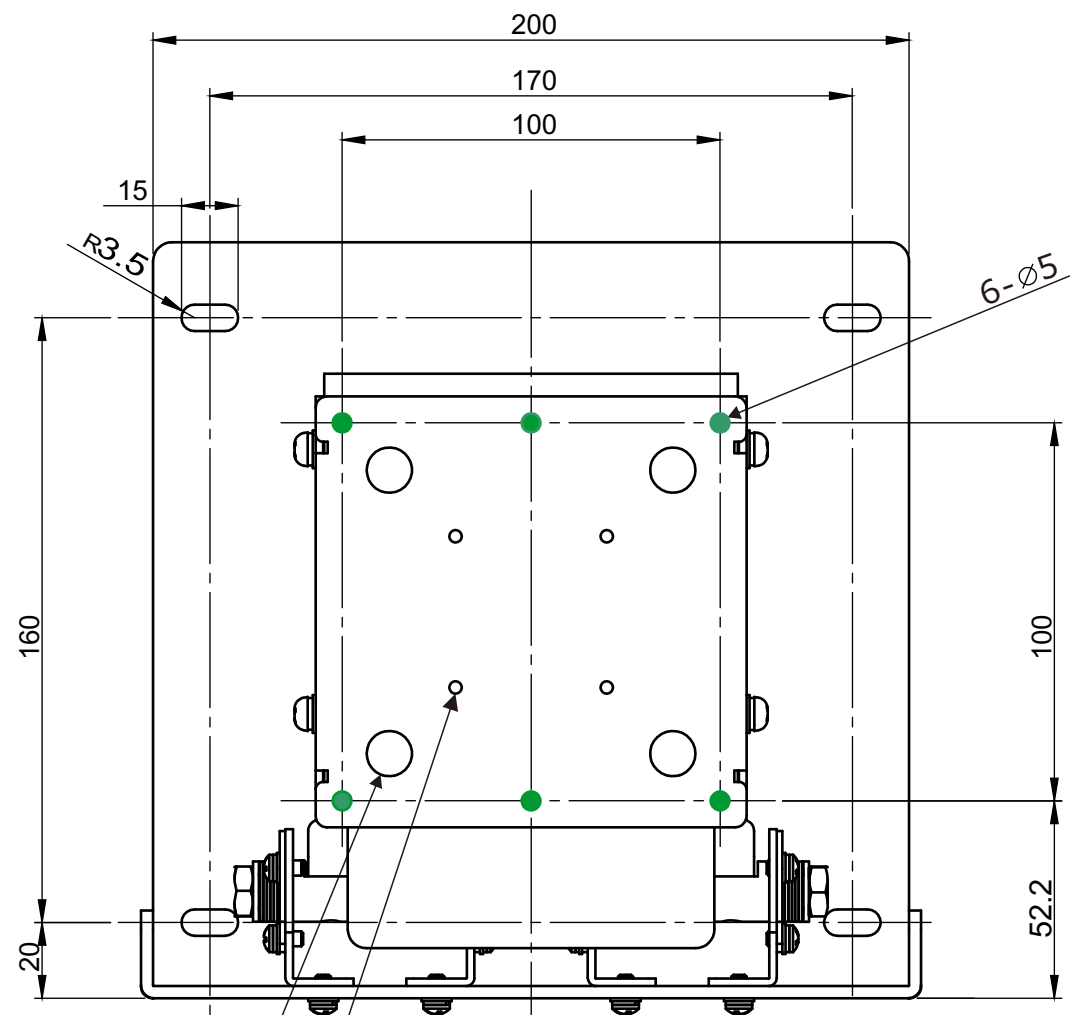

仕様  
 テレビ重量適用範囲 ---7kg 以下  
 傾斜角度 -----0°~ 15°  
 テレビ取付穴ピッチ ---(A)100 × 100 M4 ネジ用穴 (Φ 5mm)  
 本体重量 ----- 本体重量 2.8kg  
 材質 -----SPCC( 黒色塗装 )

VESA75装着時テレビ取付穴  
 オプション品  
 VESA75変換アダプター取付用ネジ

アルファテック株式会社

|      |              |     |
|------|--------------|-----|
| SIZE | 製品名          | REV |
| A3   | PS-6F-MK03C7 |     |