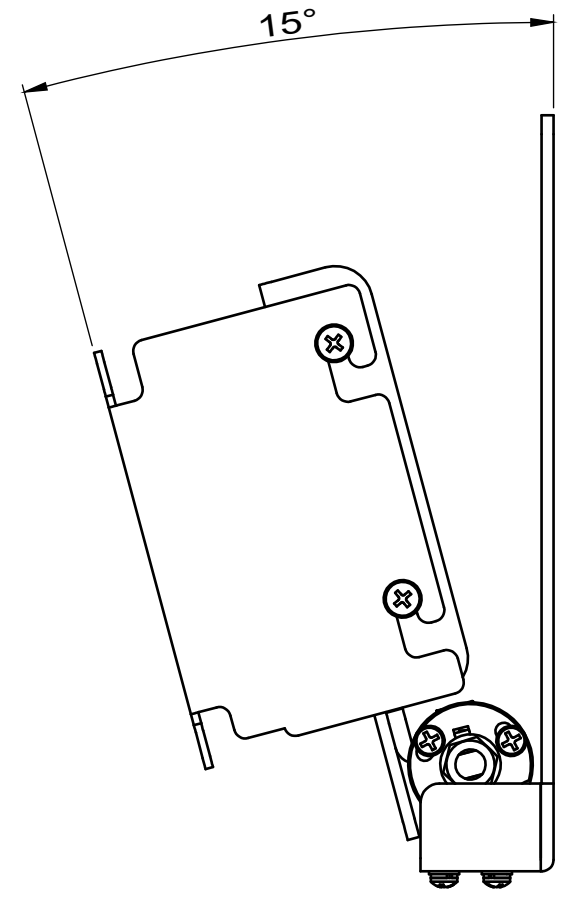

仕様  
 テレビ重量適用範囲 ---7kg 以下  
 傾斜角度 -----0°~ 15°  
 テレビ取付穴ピッチ ---(A)100 × 100 M4 ネジ用穴 (Φ 5mm)  
 本体重量 ----- 本体重量 2.8kg  
 材質 -----SPCC( 黒色塗装 )

VESA75装着時テレビ取付穴  
 オプション品  
 VESA75変換アダプター取付用ネジ

アルファテック株式会社

SIZE	製品名	REV
A3	PS-6F-MK03C7	

SHEET 1 OF 1