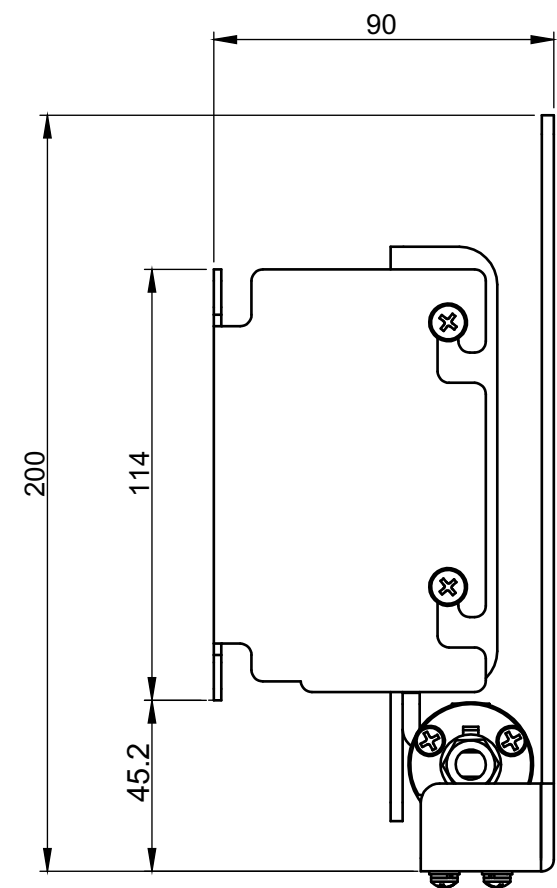

仕様  
 テレビ重量適用範囲 ---7kg 以下  
 傾斜角度 -----0°~ 15°  
 テレビ取付穴ピッチ ---(A)100 × 100 M4 ネジ用穴 (Φ 5mm)  
 本体重量 ----- 本体重量 2.8kg  
 材質 -----SPCC( 黒色塗装 )

VESA75装着時テレビ取付穴  
 オプション品  
 VESA75変換アダプター取付用ネジ

アルファテック株式会社

|      |              |     |
|------|--------------|-----|
| SIZE | 製品名          | REV |
| A3   | PS-6F-MK03C7 |     |