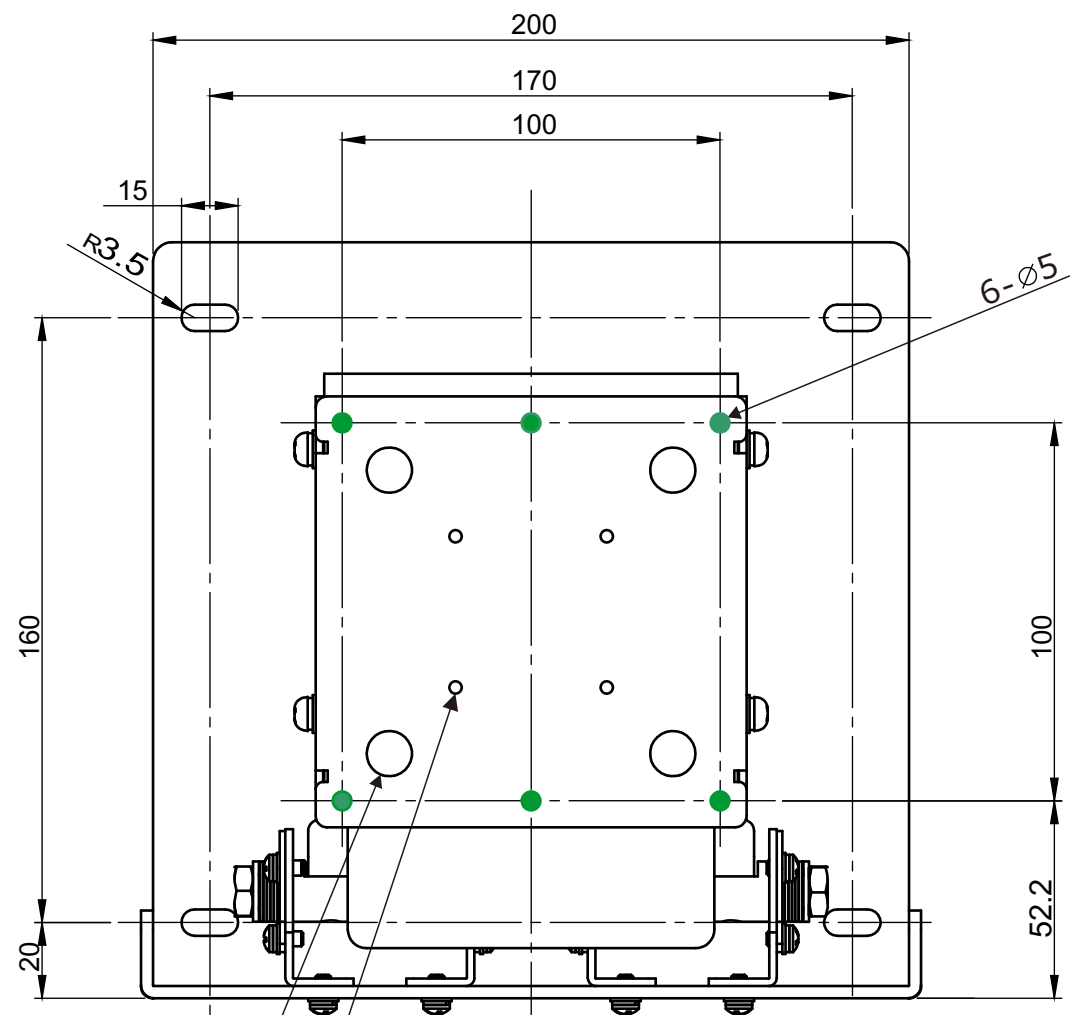

仕様  
 テレビ重量適用範囲 ---7kg 以下  
 傾斜角度 -----0°~ 15°  
 テレビ取付穴ピッチ ---(A)100 × 100 M4 ネジ用穴 (Φ 5mm)  
 本体重量 ----- 本体重量 2.8kg  
 材質 -----SPCC( 黒色塗装 )

VESA75装着時テレビ取付穴  
 オプション品  
 VESA75変換アダプター取付用ネジ

アルファテック株式会社

SIZE	製品名	REV
A3	PS-6F-MK03C7	

SHEET 1 OF 1