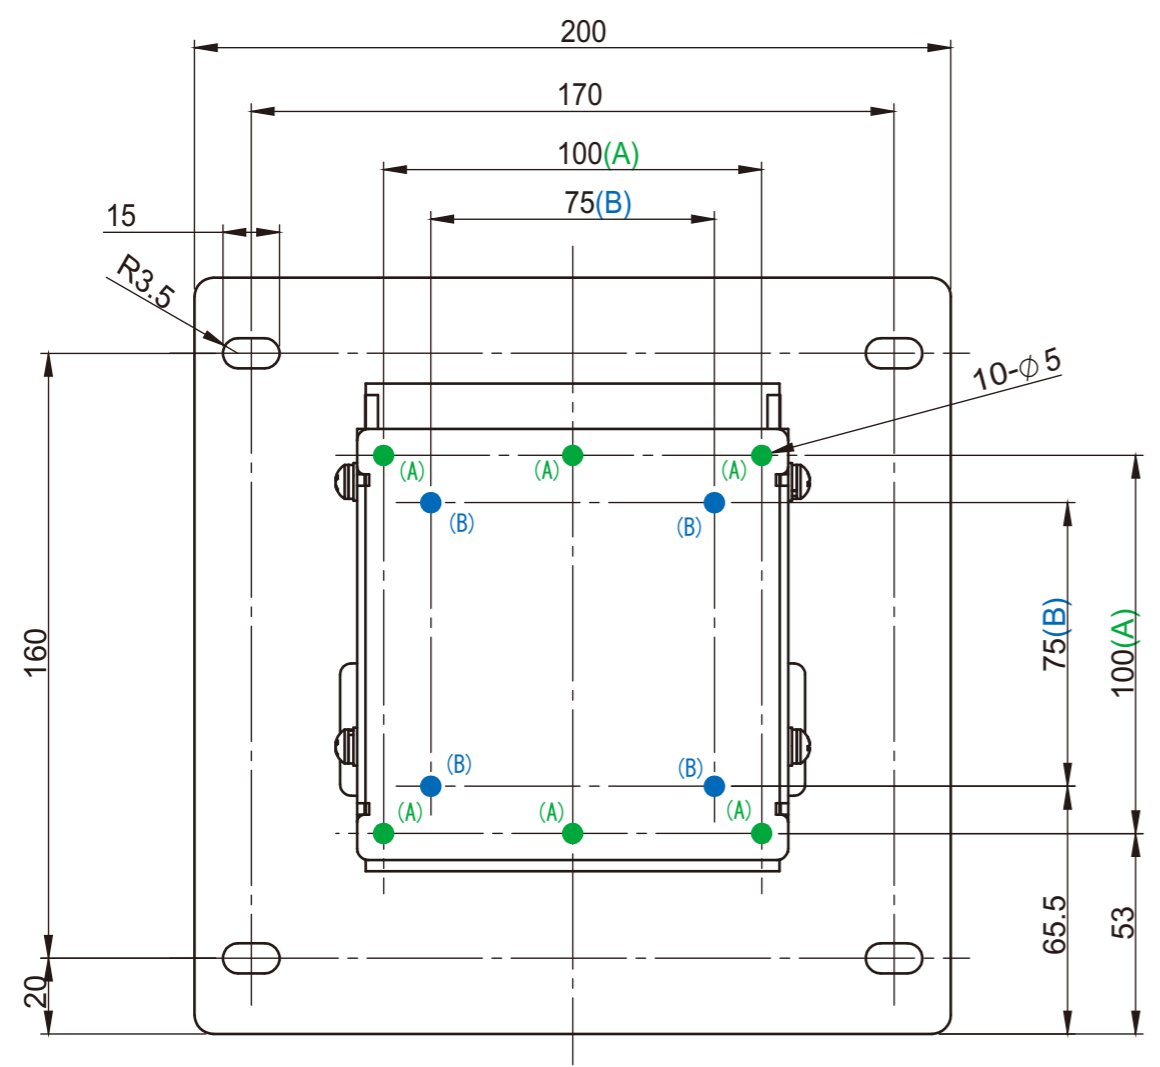

8 7 6 5 4 3 2 1

仕様

テレビ重量適用範囲	20kg以下
傾斜角度	0° 7.5° 15°
テレビ取付穴ピッチ	(A) 100×100 M4ネジ用穴(Φ5mm) (B) 75×75 M4ネジ用穴(Φ5mm)
本体重量	本体重量1.3kg
材質	SPCC(黑色塗装)

D
C
B
A

8 7 6 5 4 3 2 1

アルファーテック株式会社

SIZE	製品名	REV
A3	PS-6F-MK03RC	
2014.3	SHEET 1 OF 1	