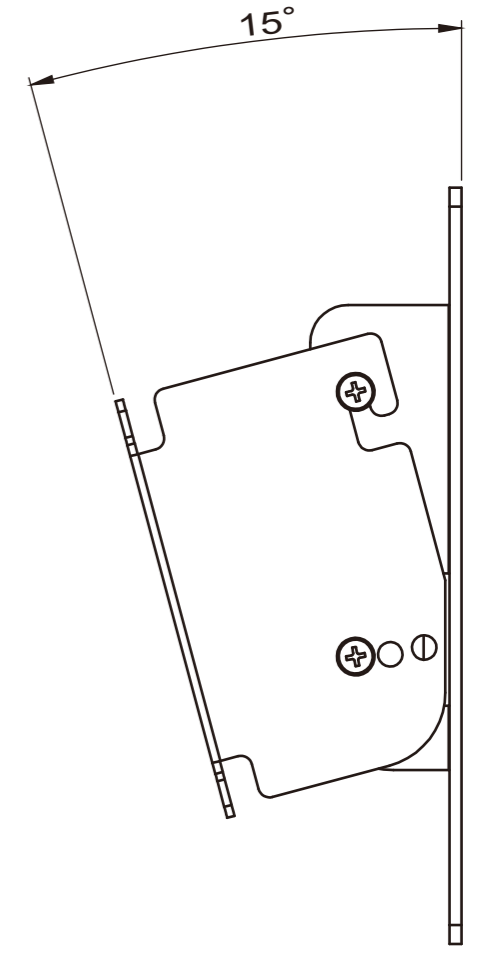

8 7 6 5 4 3 2 1

仕様

テレビ重量適用範囲	20kg以下
傾斜角度	0° 7.5° 15°
テレビ取付穴ピッチ	(A) 100×100 M4ネジ用穴(Φ5mm) (B) 75×75 M4ネジ用穴(Φ5mm)
本体重量	本体重量1.3kg
材質	SPCC(黑色塗装)

D
C
B
A

8 7 6 5 4 3 2 1

アルファーテック株式会社

SIZE	製品名	REV
A3	PS-6F-MK03RC	
2014.3	SHEET 1 OF 1	