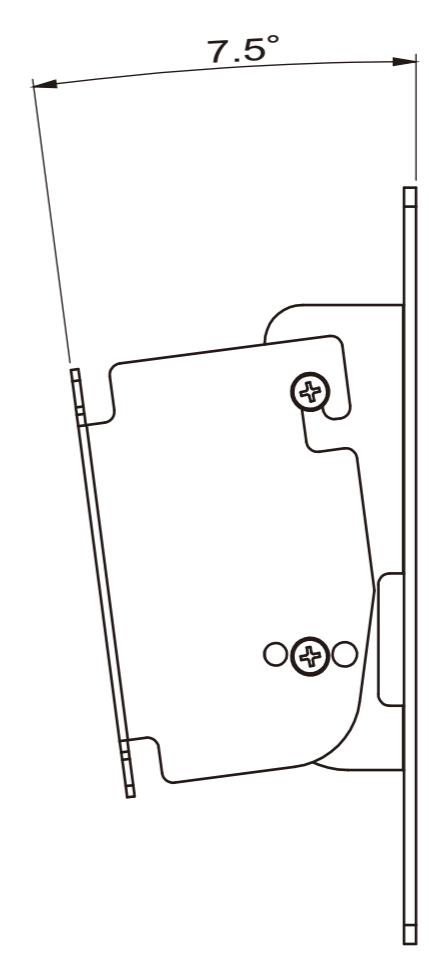

8 7 6 5 4 3 2 1

仕様

テレビ重量適用範囲	20kg以下
傾斜角度	0° 7.5° 15°
テレビ取付穴ピッチ	(A) 100×100 M4ネジ用穴(Φ5mm) (B) 75×75 M4ネジ用穴(Φ5mm)
本体重量	本体重量1.3kg
材質	SPCC(黑色塗装)

D
C
B
A

8 7 6 5 4 3 2 1

アルファーテック株式会社

SIZE	製品名	REV
A3	PS-6F-MK03RC	
2014.3	SHEET 1 OF 1	