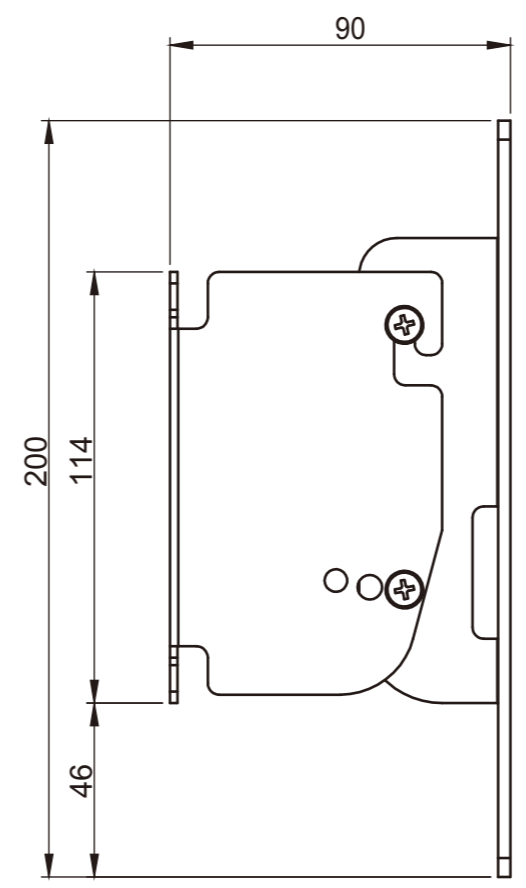

8 7 6 5 4 3 2 1

仕様

テレビ重量適用範囲	20kg以下
傾斜角度	0° 7.5° 15°
テレビ取付穴ピッチ	(A) 100×100 M4ネジ用穴(Φ5mm) (B) 75×75 M4ネジ用穴(Φ5mm)
本体重量	本体重量1.3kg
材質	SPCC(黑色塗装)

D
C
B
A

8 7 6 5 4 3 2 1

アルファーテック株式会社

SIZE	製品名	REV
A3	PS-6F-MK03RC	
2014.3	SHEET 1 OF 1	