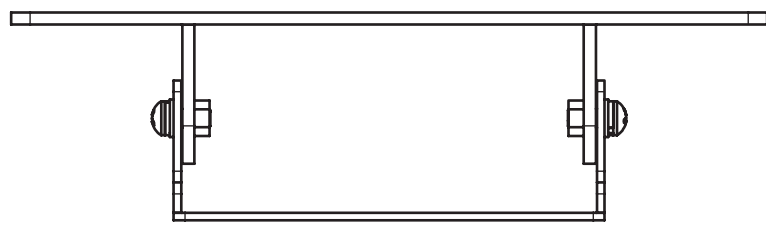

仕様

テレビ重量適用範囲	---20kg以下
傾斜角度	-----0° 7.5°
テレビ取付穴ピッチ	---(A)100×100 M4ネジ用穴(5mm)
本体重量	-----本体重量1.2kg
材質	-----SPCC(黒色塗装)

(A)

アルファテック株式会社

SIZE	製品名	REV
A3	PS-6F-MK03RB	
2014.3		SHEET 1 OF 1

8

7

6