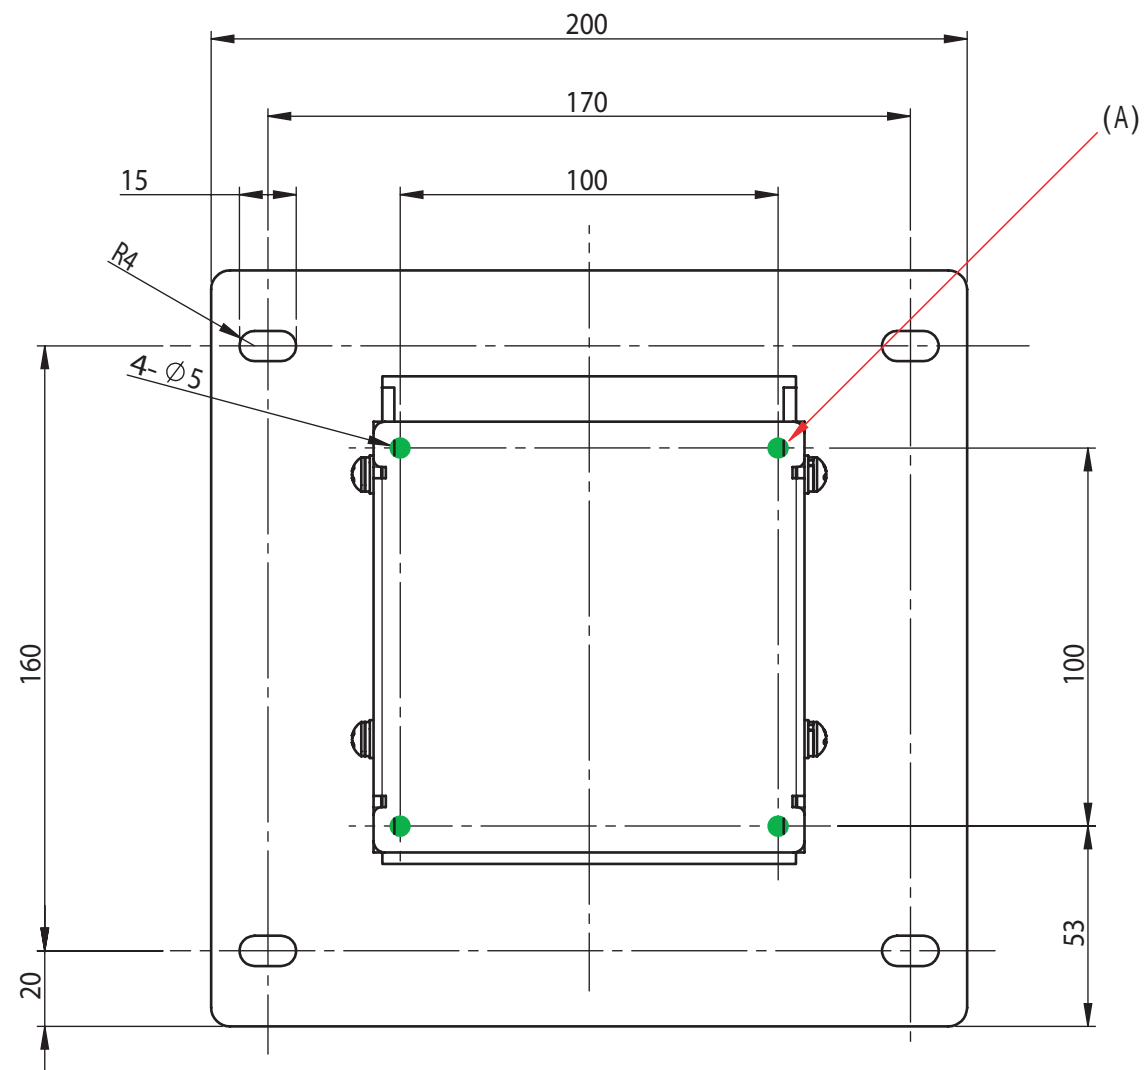

仕様

テレビ重量適用範囲	---20kg以下
傾斜角度	-----0° 7.5°
テレビ取付穴ピッチ	---(A)100×100 M4ネジ用穴(5mm)
本体重量	-----本体重量1.2kg
材質	-----SPCC(黒色塗装)

(A)

アルファテック株式会社

SIZE	製品名	REV
A3	PS-6F-MK03RB	
2014.3		SHEET 1 OF 1

8

7

6