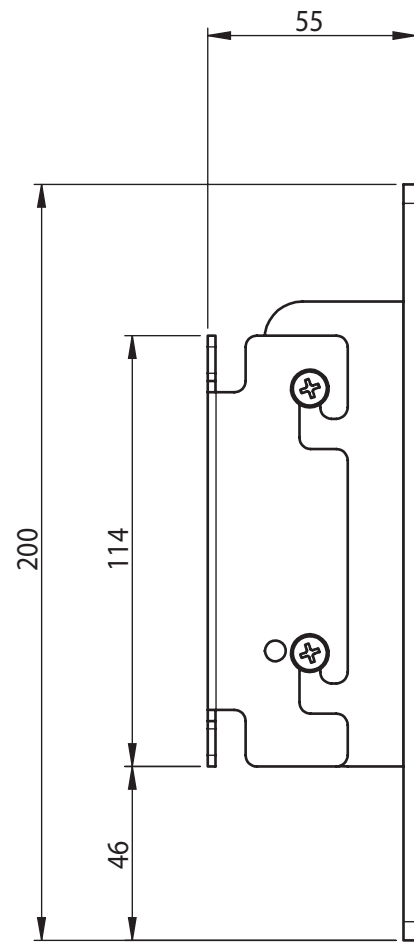

8

7

6

5

4

3

2

1

仕様

テレビ重量適用範囲	---20kg以下
傾斜角度	-----0° 7.5°
テレビ取付穴ピッチ	---(A)100×100 M4ネジ用穴(5mm)
本体重量	-----本体重量1.2kg
材質	-----SPCC(黒色塗装)

(A)

アルファテック株式会社

SIZE	製品名	REV
A3	PS-6F-MK03RB	
2014.3		SHEET 1 OF 1

8

7

6

5

4

3

2

1