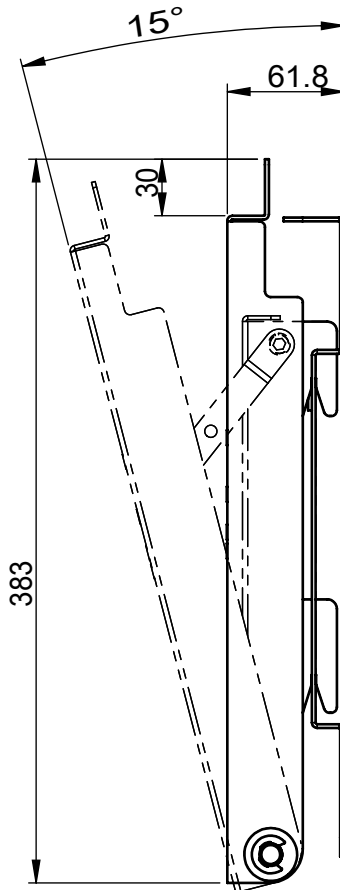

リビジョン				
バージョン	リビジョン	注記	日付	承認
	0	新規作成	13.7.17	

仕様

テレビ重量適用範囲-----50kg以下

傾斜角度-----0°5°10°15°

テレビ取付け穴ピッチ---A.400×400 4箇所  
 B.400×200 21箇所  
 C.300×300 15箇所  
 D.200×200 6箇所

本体重量-----7.1kg

材質-----SPCC(黒色塗装)

詳細図 A  
スケール 1:2

	NAME	DATE	ALPHATEC	
DRAWN	峰	13.7.17	TITLE:	
CHECKED			PS-6F-MK08R仕様書	
ENG APPR.			SIZE	DWG. NO.
MFG APPR.			A3	PS-6F-MK08R-B-A01A
Q.A.			REV	0
COMMENTS:			SCALE: 1:5	SHEET 1 OF 1

8

7

6

5

4

3

2