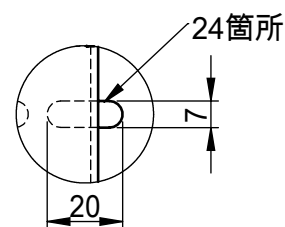

リビジョン				
バージョン	リビジョン	注記	日付	承認
	0	新規作成	13.7.17	

仕様

テレビ重量適用範囲-----50kg以下

傾斜角度-----0°5°10°15°

テレビ取付け穴ピッチ---A.400×400 4箇所  
 B.400×200 21箇所  
 C.300×300 15箇所  
 D.200×200 6箇所

本体重量-----7.1kg

材質-----SPCC(黒色塗装)

詳細図 A  
スケール 1:2

	NAME	DATE	ALPHATEC	
DRAWN	峰	13.7.17	TITLE:	
CHECKED			PS-6F-MK08R仕様書	
ENG APPR.			SIZE	DWG. NO.
MFG APPR.			A3	PS-6F-MK08R-B-A01A
Q.A.			REV	0
COMMENTS:			SCALE: 1:5	SHEET 1 OF 1

8

7

6

5

4

3

2