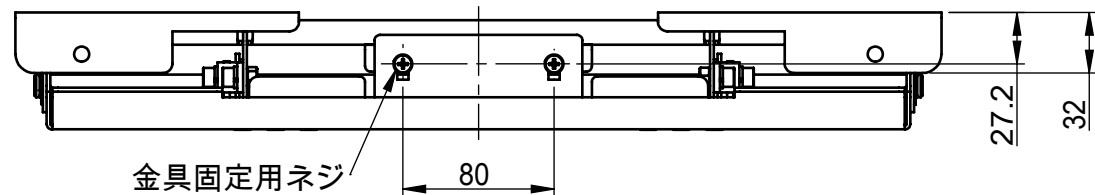

リビジョン				
バージョン	リビジョン	注記	日付	承認
	0	新規作成	13.7.17	

仕様

テレビ重量適用範囲-----50kg以下

傾斜角度-----0°5°10°15°

テレビ取付け穴ピッチ---A.400×400 4箇所  
 B.400×200 21箇所  
 C.300×300 15箇所  
 D.200×200 6箇所

本体重量-----7.1kg

材質-----SPCC(黒色塗装)

詳細図 A  
スケール 1:2

	NAME	DATE	ALPHATEC	
DRAWN	峰	13.7.17	TITLE:	
CHECKED			PS-6F-MK08R仕様書	
ENG APPR.			SIZE	DWG. NO.
MFG APPR.			A3	PS-6F-MK08R-B-A01A
Q.A.			REV	0
COMMENTS:			SCALE: 1:5	SHEET 1 OF 1

8

7

6

5

4

3

2