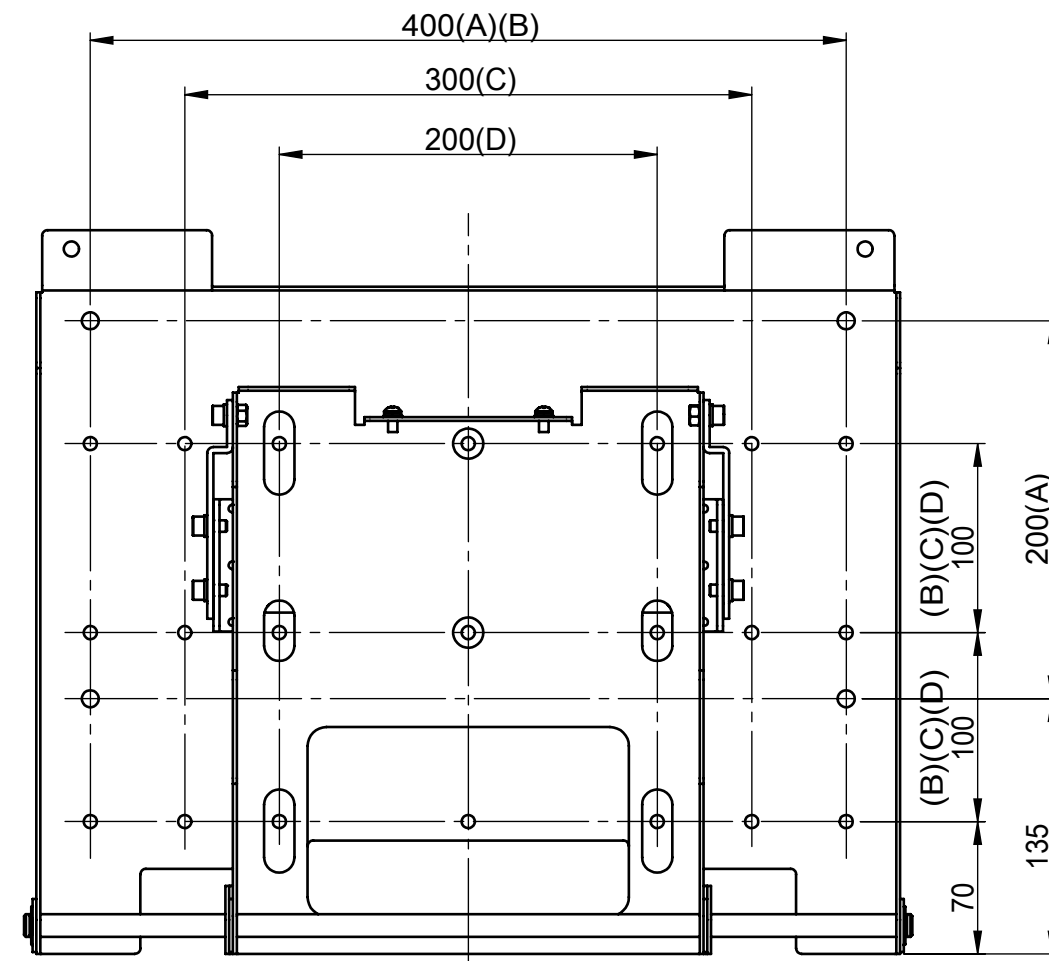

リビジョン				
バージョン	リビジョン	注記	日付	承認
	0	新規作成	13.7.17	

仕様

テレビ重量適用範囲-----50kg以下

傾斜角度-----0°5°10°15°

テレビ取付け穴ピッチ---A.400×400 4箇所  
 B.400×200 21箇所  
 C.300×300 15箇所  
 D.200×200 6箇所

本体重量-----7.1kg

材質-----SPCC(黒色塗装)

詳細図 A  
スケール 1:2

	NAME	DATE	ALPHATEC	
DRAWN	峰	13.7.17	TITLE:	
CHECKED			PS-6F-MK08R仕様書	
ENG APPR.			SIZE	DWG. NO.
MFG APPR.			A3	PS-6F-MK08R-B-A01A
Q.A.			REV	0
COMMENTS:			SCALE: 1:5	SHEET 1 OF 1

8

7

6

5

4

3

2