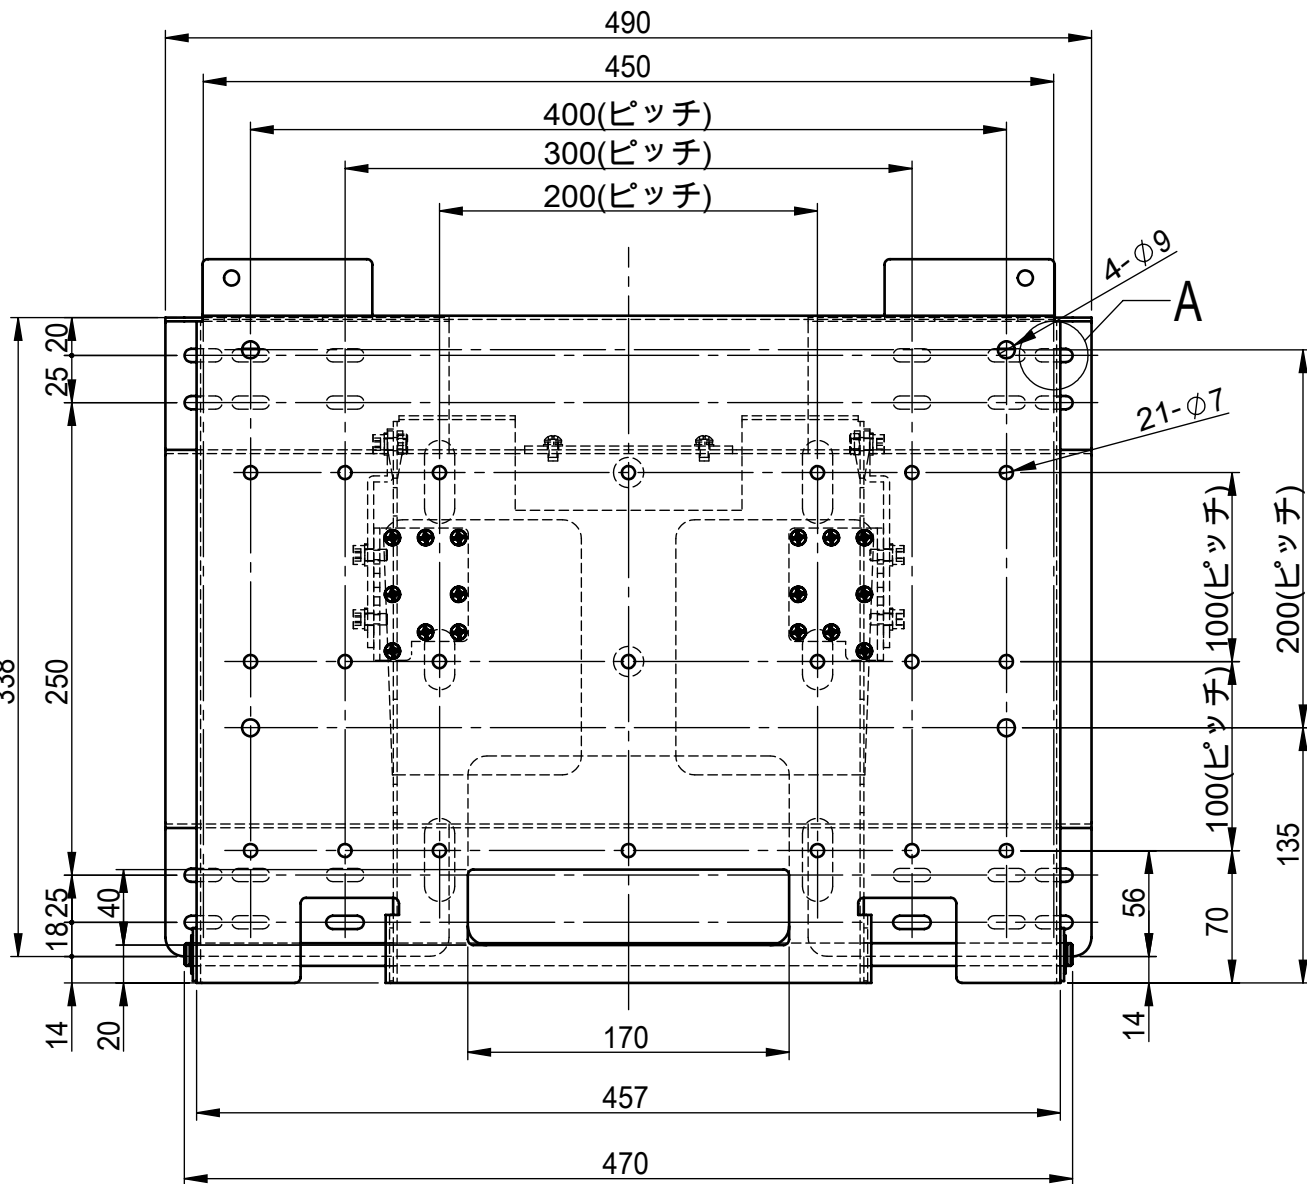

リビジョン				
バージョン	リビジョン	注記	日付	承認
	0	新規作成	13.7.17	

仕様

テレビ重量適用範囲-----50kg以下

傾斜角度-----0°5°10°15°

テレビ取付け穴ピッチ---A.400×400 4箇所
 B.400×200 21箇所
 C.300×300 15箇所
 D.200×200 6箇所

本体重量-----7.1kg

材質-----SPCC(黑色塗装)

詳細図 A
スケール 1:2

	NAME	DATE	ALPHATEC	
DRAWN	峰	13.7.17	TITLE:	
CHECKED			PS-6F-MK08R仕様書	
ENG APPR.			SIZE	DWG. NO.
MFG APPR.			A3	PS-6F-MK08R-B-A01A
Q.A.			REV	0
COMMENTS:			SCALE: 1:5	SHEET 1 OF 1

8

7

6

5

4

3

2