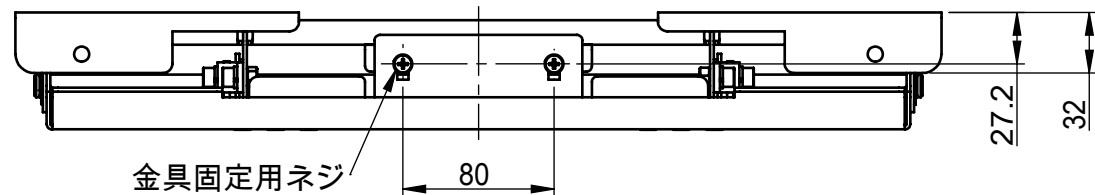

リビジョン				
バージョン	リビジョン	注記	日付	承認
	0	新規作成	13.7.17	

仕様

テレビ重量適用範囲-----50kg以下

傾斜角度-----0°5°10°15°

テレビ取付け穴ピッチ---A.400×400 4箇所
 B.400×200 21箇所
 C.300×300 15箇所
 D.200×200 6箇所

本体重量-----7.1kg

材質-----SPCC(黑色塗装)

詳細図 A
スケール 1:2

	NAME	DATE	ALPHATEC	
DRAWN	峰	13.7.17	TITLE:	
CHECKED			PS-6F-MK08R仕様書	
ENG APPR.			SIZE	DWG. NO.
MFG APPR.			A3	PS-6F-MK08R-B-A01A
Q.A.			REV	0
COMMENTS:			SCALE: 1:5	SHEET 1 OF 1

8

7

6

5

4

3

2