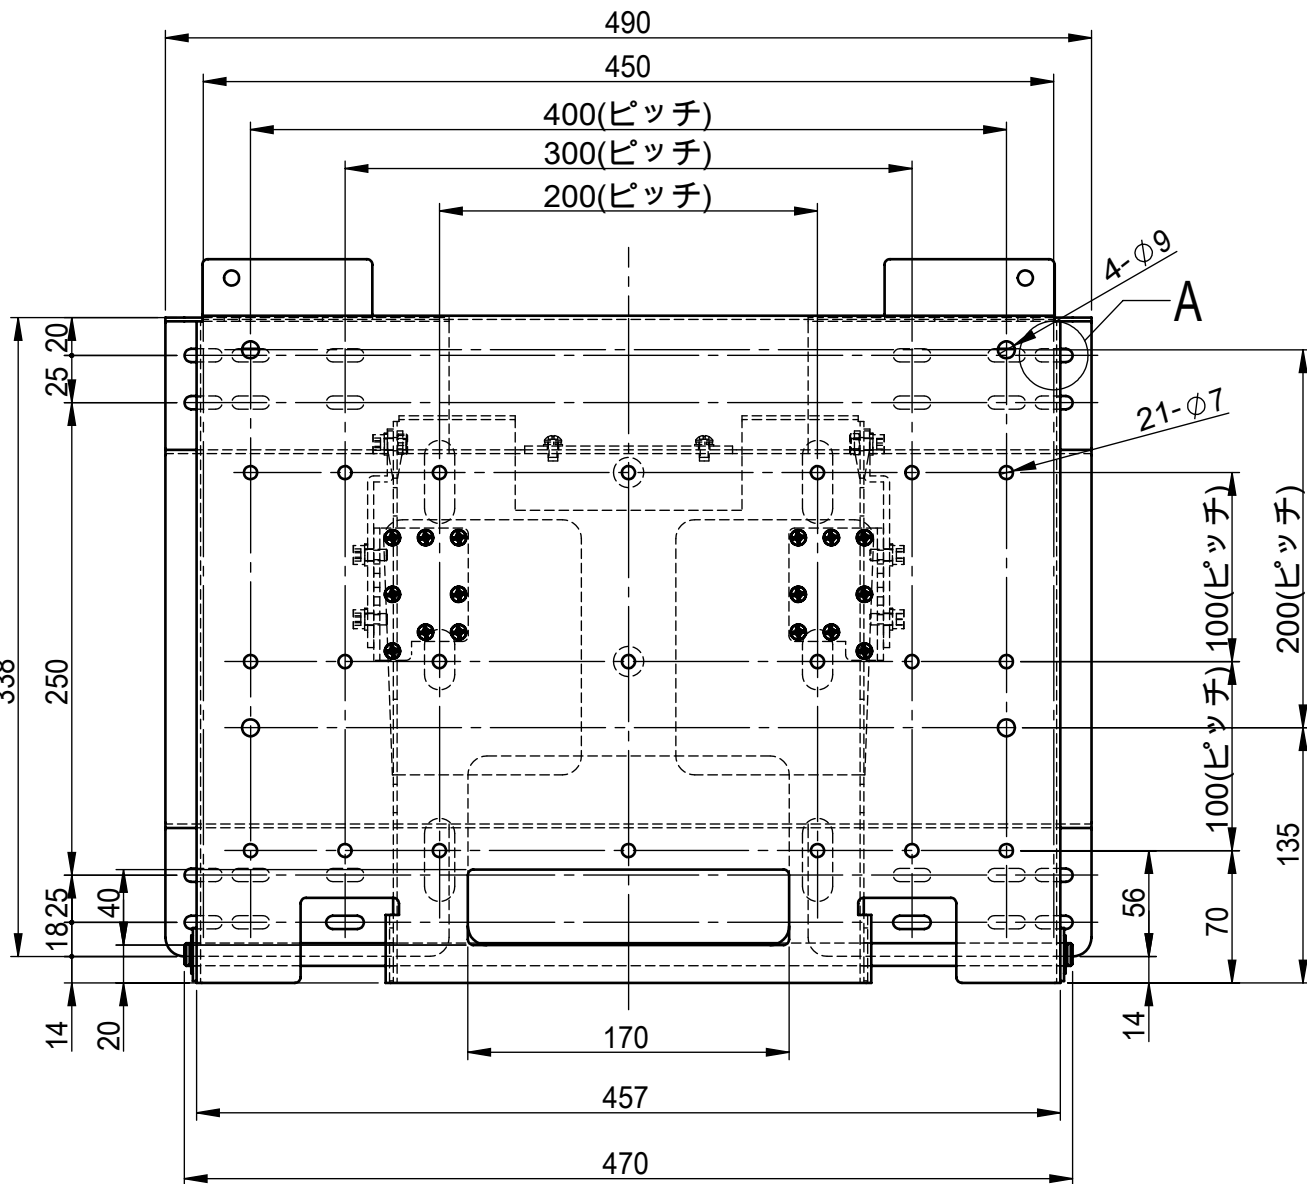

リビジョン				
バージョン	リビジョン	注記	日付	承認
	0	新規作成	13.7.17	

仕様

テレビ重量適用範囲-----50kg以下

傾斜角度-----0°5°10°15°

テレビ取付け穴ピッチ---A.400×400 4箇所  
 B.400×200 21箇所  
 C.300×300 15箇所  
 D.200×200 6箇所

本体重量-----7.1kg

材質-----SPCC(黒色塗装)

詳細図 A  
スケール 1:2

	NAME	DATE	ALPHATEC	
DRAWN	峰	13.7.17	TITLE:	
CHECKED			PS-6F-MK08R仕様書	
ENG APPR.			SIZE	DWG. NO.
MFG APPR.			A3	PS-6F-MK08R-B-A01A
Q.A.			REV	0
COMMENTS:			SCALE: 1:5	SHEET 1 OF 1

8

7

6

5

4

3

2