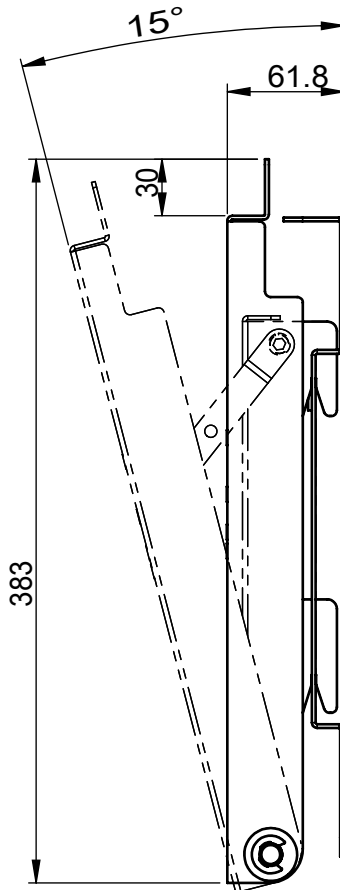

リビジョン				
バージョン	リビジョン	注記	日付	承認
	0	新規作成	13.7.17	

仕様

テレビ重量適用範囲-----50kg以下

傾斜角度-----0°5°10°15°

テレビ取付け穴ピッチ---A.400×400 4箇所
 B.400×200 21箇所
 C.300×300 15箇所
 D.200×200 6箇所

本体重量-----7.1kg

材質-----SPCC(黑色塗装)

詳細図 A
スケール 1:2

	NAME	DATE	ALPHATEC	
DRAWN	峰	13.7.17	TITLE:	
CHECKED			PS-6F-MK08R仕様書	
ENG APPR.			SIZE	DWG. NO.
MFG APPR.			A3	PS-6F-MK08R-B-A01A
Q.A.			REV	0
COMMENTS:			SCALE: 1:5	SHEET 1 OF 1

8

7

6

5

4

3

2