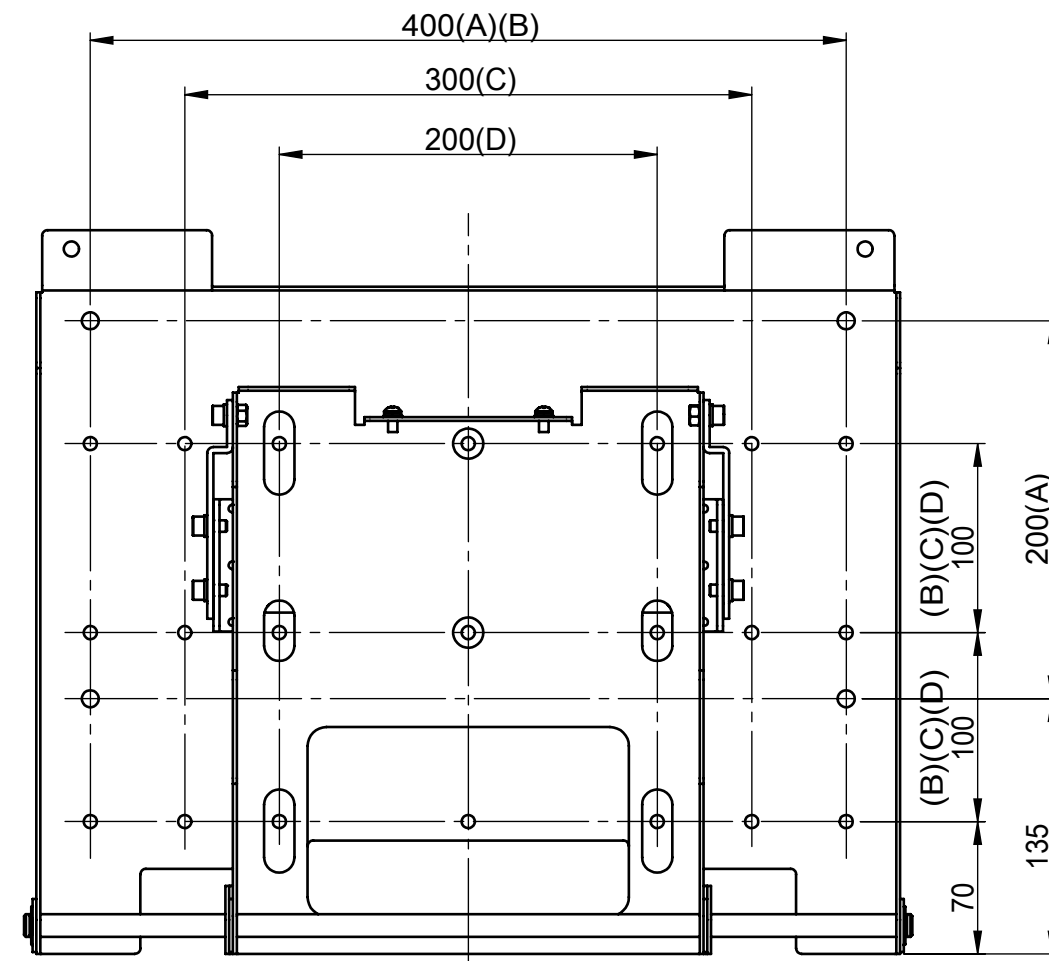

リビジョン				
バージョン	リビジョン	注記	日付	承認
	0	新規作成	13.7.17	

仕様

テレビ重量適用範囲-----50kg以下

傾斜角度-----0°5°10°15°

テレビ取付け穴ピッチ---A.400×400 4箇所
 B.400×200 21箇所
 C.300×300 15箇所
 D.200×200 6箇所

本体重量-----7.1kg

材質-----SPCC(黑色塗装)

詳細図 A
スケール 1:2

	NAME	DATE	ALPHATEC	
DRAWN	峰	13.7.17	TITLE:	
CHECKED			PS-6F-MK08R仕様書	
ENG APPR.			SIZE	DWG. NO.
MFG APPR.			A3	PS-6F-MK08R-B-A01A
Q.A.			REV	0
COMMENTS:			SCALE: 1:5	SHEET 1 OF 1

8

7

6

5

4

3

2