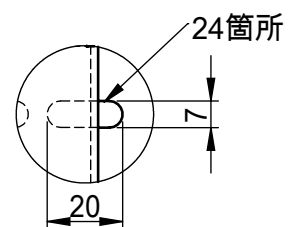

リビジョン				
バージョン	リビジョン	注記	日付	承認
	0	新規作成	13.7.17	

仕様

テレビ重量適用範囲-----50kg以下

傾斜角度-----0°5°10°15°

テレビ取付け穴ピッチ---A.400×400 4箇所
 B.400×200 21箇所
 C.300×300 15箇所
 D.200×200 6箇所

本体重量-----7.1kg

材質-----SPCC(黑色塗装)

詳細図 A
スケール 1:2

	NAME	DATE	ALPHATEC	
DRAWN	峰	13.7.17	TITLE:	
CHECKED			PS-6F-MK08R仕様書	
ENG APPR.			SIZE	DWG. NO.
MFG APPR.			A3	PS-6F-MK08R-B-A01A
Q.A.			REV	0
COMMENTS:			SCALE: 1:5	SHEET 1 OF 1

8

7

6

5

4

3

2