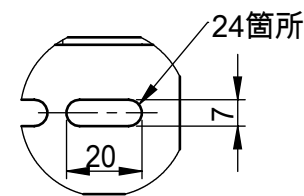

リビジョン				
バージョン	リビジョン	注記	日付	承認
	0	新規作成	13.7.17	

仕様
 テレビ重量適用範囲-----50kg以下
 傾斜角度-----0°固定
 テレビ取付け穴ピッチ---A.300×300 7箇所
 本体重量-----4.0kg
 材質-----SPCC(黒色塗装)

詳細図 A
 スケール 1 : 2

	NAME	DATE	ALPHATEC	
DRAWN	峰	13.7.17	TITLE:	
CHECKED			PS-6F-MK09RX仕様書	
ENG APPR.				
MFG APPR.				
Q.A.				
COMMENTS:				
SIZE	DWG. NO.	REV		
A3	PS-6F-MK09RX-B-A01A	0		
SCALE: 1:5		SHEET 1 OF 1		