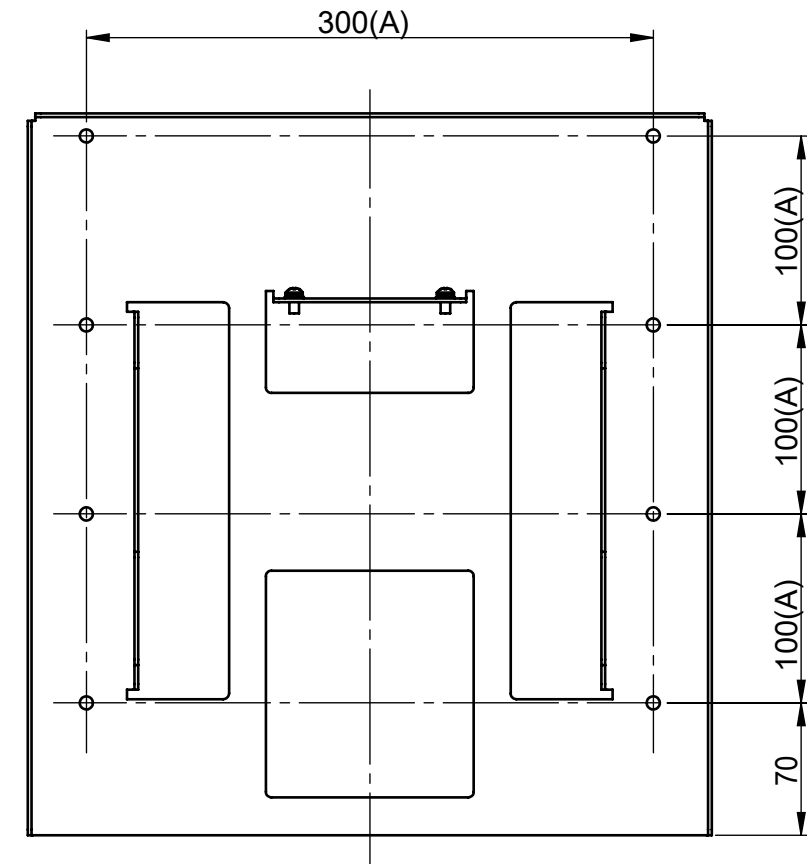

リビジョン				
バージョン	リビジョン	注記	日付	承認
	0	新規作成	13.7.17	

仕様
 テレビ重量適用範囲-----50kg以下
 傾斜角度-----0°固定
 テレビ取付け穴ピッチ---A.300×300 7箇所
 本体重量-----4.0kg
 材質-----SPCC(黒色塗装)

詳細図 A
 スケール 1 : 2

	NAME	DATE	ALPHATEC	
DRAWN	峰	13.7.17	TITLE:	
CHECKED			PS-6F-MK09RX仕様書	
ENG APPR.				
MFG APPR.				
Q.A.				
COMMENTS:				
SIZE	DWG. NO.	REV		
A3	PS-6F-MK09RX-B-A01A	0		
SCALE: 1:5		SHEET 1 OF 1		