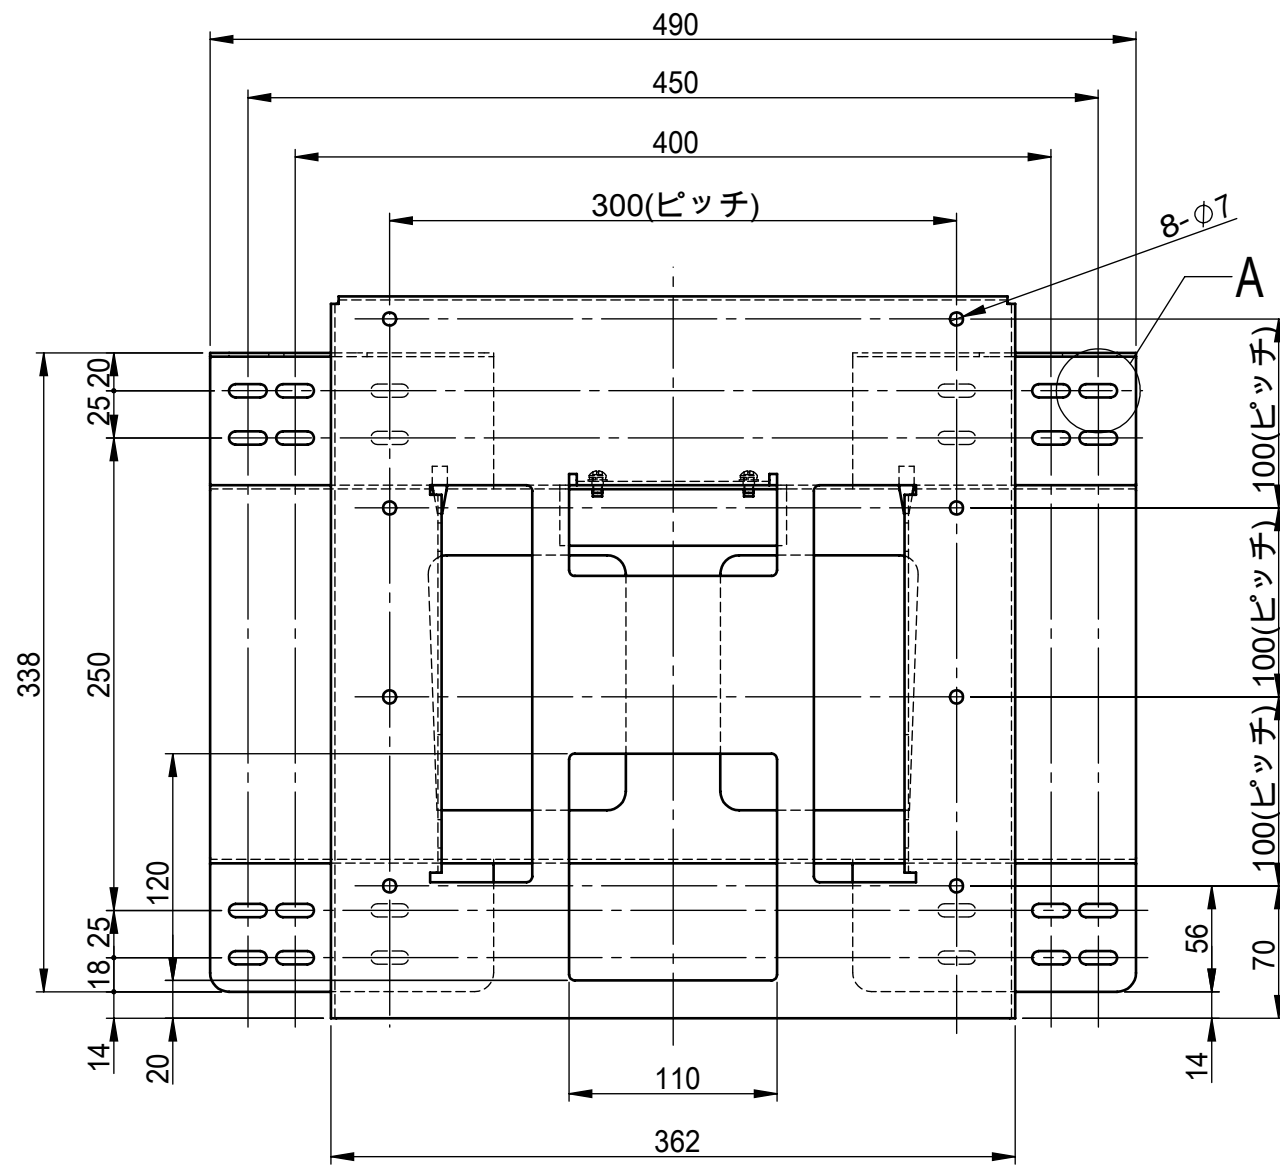

リビジョン				
バージョン	リビジョン	注記	日付	承認
	0	新規作成	13.7.17	

仕様
 テレビ重量適用範囲-----50kg以下
 傾斜角度-----0°固定
 テレビ取付け穴ピッチ---A.300×300 7箇所
 本体重量-----4.0kg
 材質-----SPCC(黒色塗装)

詳細図 A
 スケール 1 : 2

	NAME	DATE	ALPHATEC	
DRAWN	峰	13.7.17	TITLE:	
CHECKED			PS-6F-MK09RX仕様書	
ENG APPR.				
MFG APPR.				
Q.A.				
COMMENTS:				
SIZE	DWG. NO.	REV		
A3	PS-6F-MK09RX-B-A01A	0		
SCALE: 1:5		SHEET 1 OF 1		