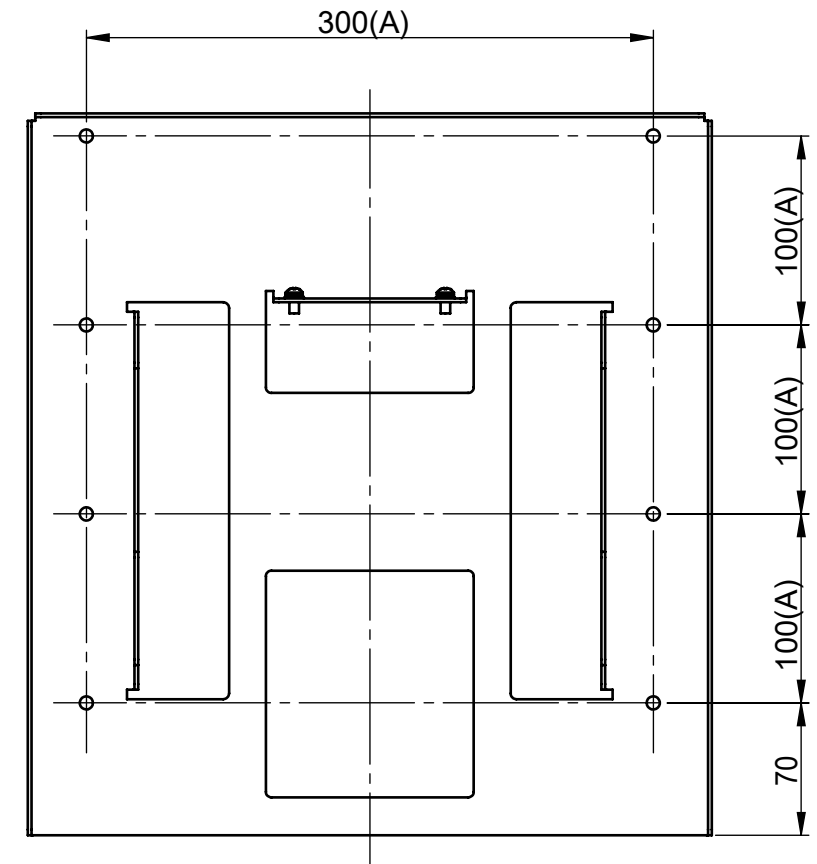

リビジョン				
バージョン	リビジョン	注記	日付	承認
	0	新規作成	13.7.17	

仕様
 テレビ重量適用範囲-----50kg以下
 傾斜角度-----0°固定
 テレビ取付け穴ピッチ---A.300×300 7箇所
 本体重量-----4.0kg
 材質-----SPCC(黒色塗装)

詳細図 A
 スケール 1 : 2

	NAME	DATE	ALPHATEC		
DRAWN	峰	13.7.17	TITLE:		
CHECKED			PS-6F-MK09RX仕様書		
ENG APPR.					
MFG APPR.					
Q.A.					
COMMENTS:					
SIZE	DWG. NO.		REV		
A3	PS-6F-MK09RX-B-A01A		0		
SCALE: 1:5			SHEET 1 OF 1		