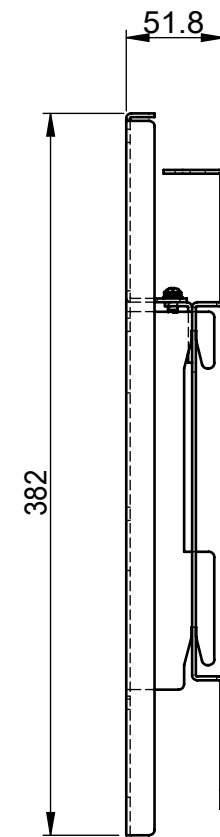

リビジョン				
バージョン	リビジョン	注記	日付	承認
	0	新規作成	13.7.17	

仕様
 テレビ重量適用範囲-----50kg以下
 傾斜角度-----0°固定
 テレビ取付け穴ピッチ---A.300×300 7箇所
 本体重量-----4.0kg
 材質-----SPCC(黒色塗装)

詳細図 A
 スケール 1 : 2

	NAME	DATE	ALPHATEC		
DRAWN	峰	13.7.17	TITLE:		
CHECKED			PS-6F-MK09RX仕様書		
ENG APPR.					
MFG APPR.					
Q.A.					
COMMENTS:					
SIZE	DWG. NO.		REV		
A3	PS-6F-MK09RX-B-A01A		0		
SCALE: 1:5			SHEET 1 OF 1		