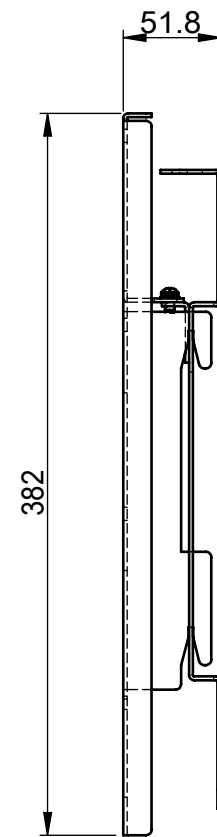

リビジョン				
バージョン	リビジョン	注記	日付	承認
	0	新規作成	13.7.17	

仕様
 テレビ重量適用範囲-----50kg以下
 傾斜角度-----0°固定
 テレビ取付け穴ピッチ---A.300×300 7箇所
 本体重量-----4.0kg
 材質-----SPCC(黒色塗装)

詳細図 A
 スケール 1 : 2

	NAME	DATE	ALPHATEC	
DRAWN	峰	13.7.17	TITLE:	
CHECKED			PS-6F-MK09RX仕様書	
ENG APPR.				
MFG APPR.				
Q.A.				
COMMENTS:				
SIZE	DWG. NO.	REV		
A3	PS-6F-MK09RX-B-A01A	0		
SCALE: 1:5		SHEET 1 OF 1		