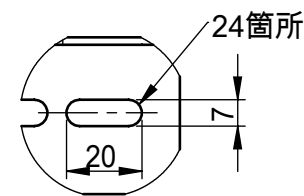

リビジョン				
バージョン	リビジョン	注記	日付	承認
	0	新規作成	13.7.17	

仕様
 テレビ重量適用範囲-----50kg以下
 傾斜角度-----0°固定
 テレビ取付け穴ピッチ---A.300×300 7箇所
 本体重量-----4.0kg
 材質-----SPCC(黒色塗装)

詳細図 A
 スケール 1 : 2

	NAME	DATE	ALPHATEC		
DRAWN	峰	13.7.17	TITLE:		
CHECKED			PS-6F-MK09RX仕様書		
ENG APPR.					
MFG APPR.					
Q.A.					
COMMENTS:					
SIZE	DWG. NO.		REV		
A3	PS-6F-MK09RX-B-A01A		0		
SCALE: 1:5			SHEET 1 OF 1		