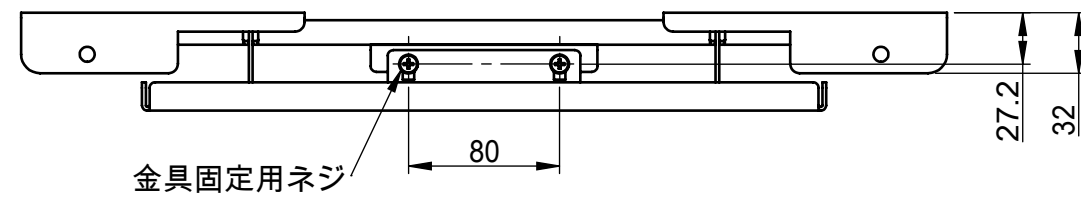

リビジョン				
バージョン	リビジョン	注記	日付	承認
	0	新規作成	13.7.17	

仕様
 テレビ重量適用範囲-----50kg以下
 傾斜角度-----0°固定
 テレビ取付け穴ピッチ---A.300×300 7箇所
 本体重量-----4.0kg
 材質-----SPCC(黒色塗装)

詳細図 A
 スケール 1 : 2

	NAME	DATE	ALPHATEC		
DRAWN	峰	13.7.17	TITLE:		
CHECKED			PS-6F-MK09RX仕様書		
ENG APPR.					
MFG APPR.					
Q.A.					
COMMENTS:					
SIZE	DWG. NO.		REV		
A3	PS-6F-MK09RX-B-A01A		0		
SCALE: 1:5			SHEET 1 OF 1		