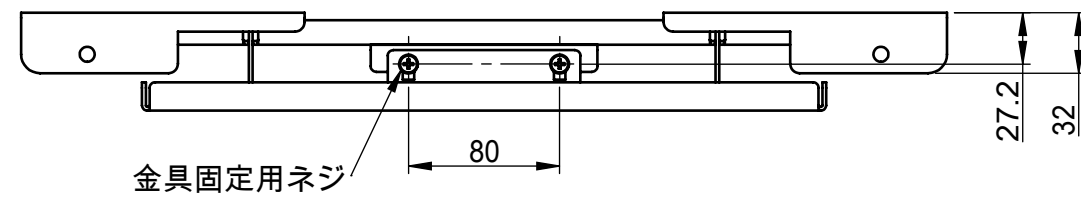

リビジョン				
バージョン	リビジョン	注記	日付	承認
	0	新規作成	13.7.17	

仕様
 テレビ重量適用範囲-----50kg以下
 傾斜角度-----0°固定
 テレビ取付け穴ピッチ---A.300×300 7箇所
 本体重量-----4.0kg
 材質-----SPCC(黒色塗装)

詳細図 A
 スケール 1 : 2

	NAME	DATE	ALPHATEC	
DRAWN	峰	13.7.17	TITLE:	
CHECKED			PS-6F-MK09RX仕様書	
ENG APPR.				
MFG APPR.				
Q.A.				
COMMENTS:				
SIZE	DWG. NO.	REV		
A3	PS-6F-MK09RX-B-A01A	0		
SCALE: 1:5		SHEET 1 OF 1		