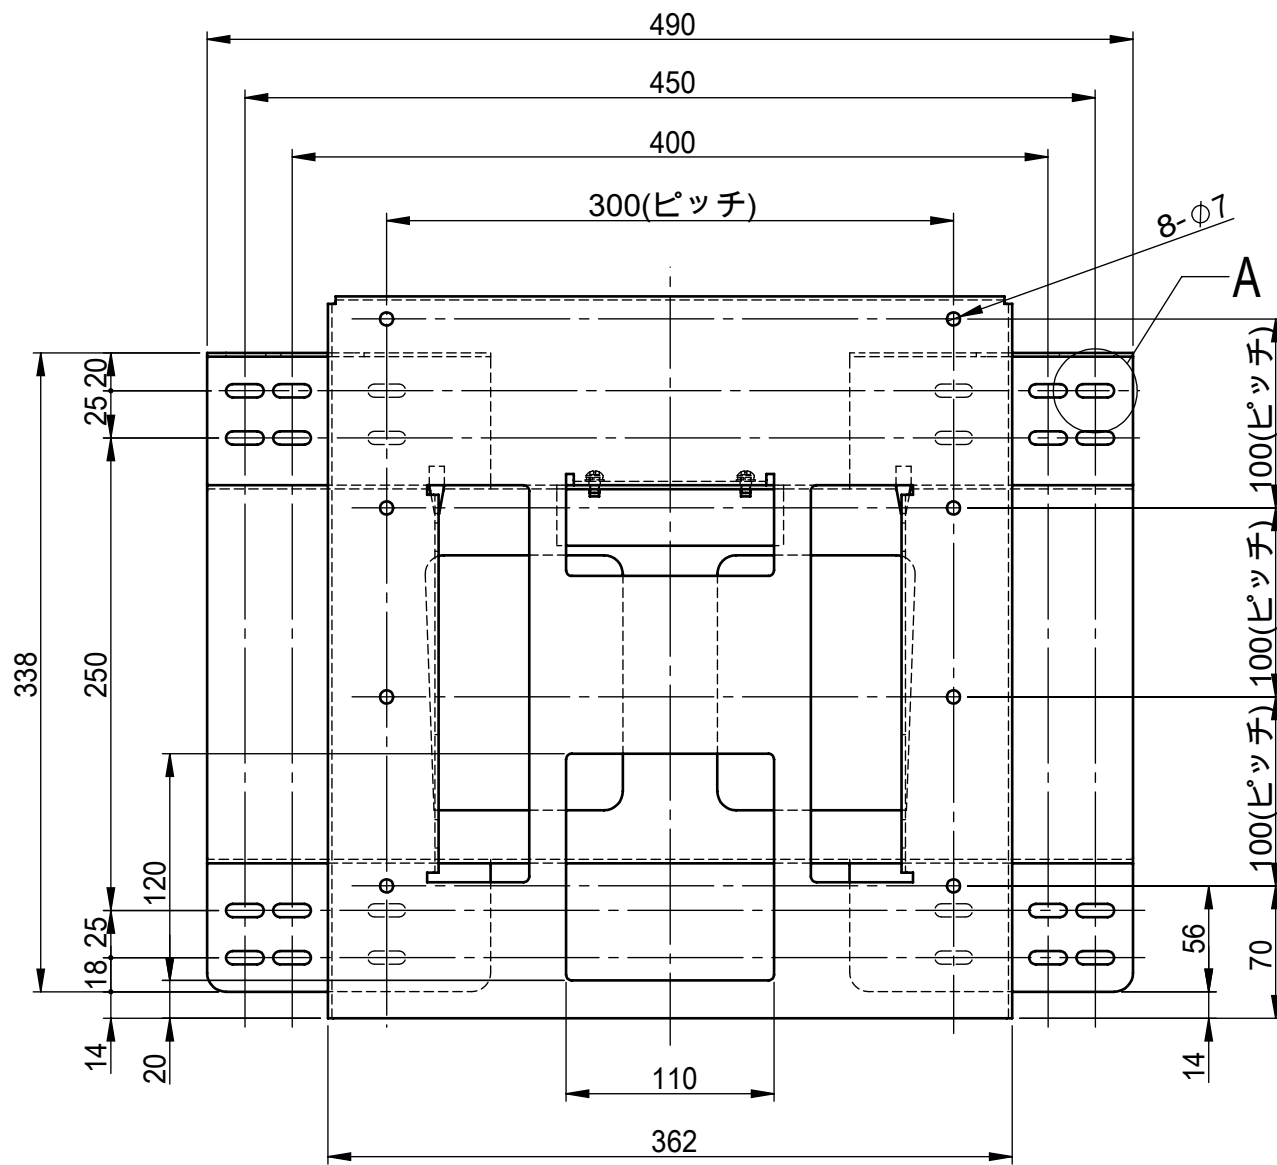

リビジョン				
バージョン	リビジョン	注記	日付	承認
	0	新規作成	13.7.17	

仕様
 テレビ重量適用範囲-----50kg以下
 傾斜角度-----0°固定
 テレビ取付け穴ピッチ---A.300×300 7箇所
 本体重量-----4.0kg
 材質-----SPCC(黒色塗装)

詳細図 A
 スケール 1 : 2

	NAME	DATE	ALPHATEC		
DRAWN	峰	13.7.17	TITLE:		
CHECKED			PS-6F-MK09RX仕様書		
ENG APPR.					
MFG APPR.					
Q.A.					
COMMENTS:					
SIZE	DWG. NO.		REV		
A3	PS-6F-MK09RX-B-A01A		0		
SCALE: 1:5			SHEET 1 OF 1		