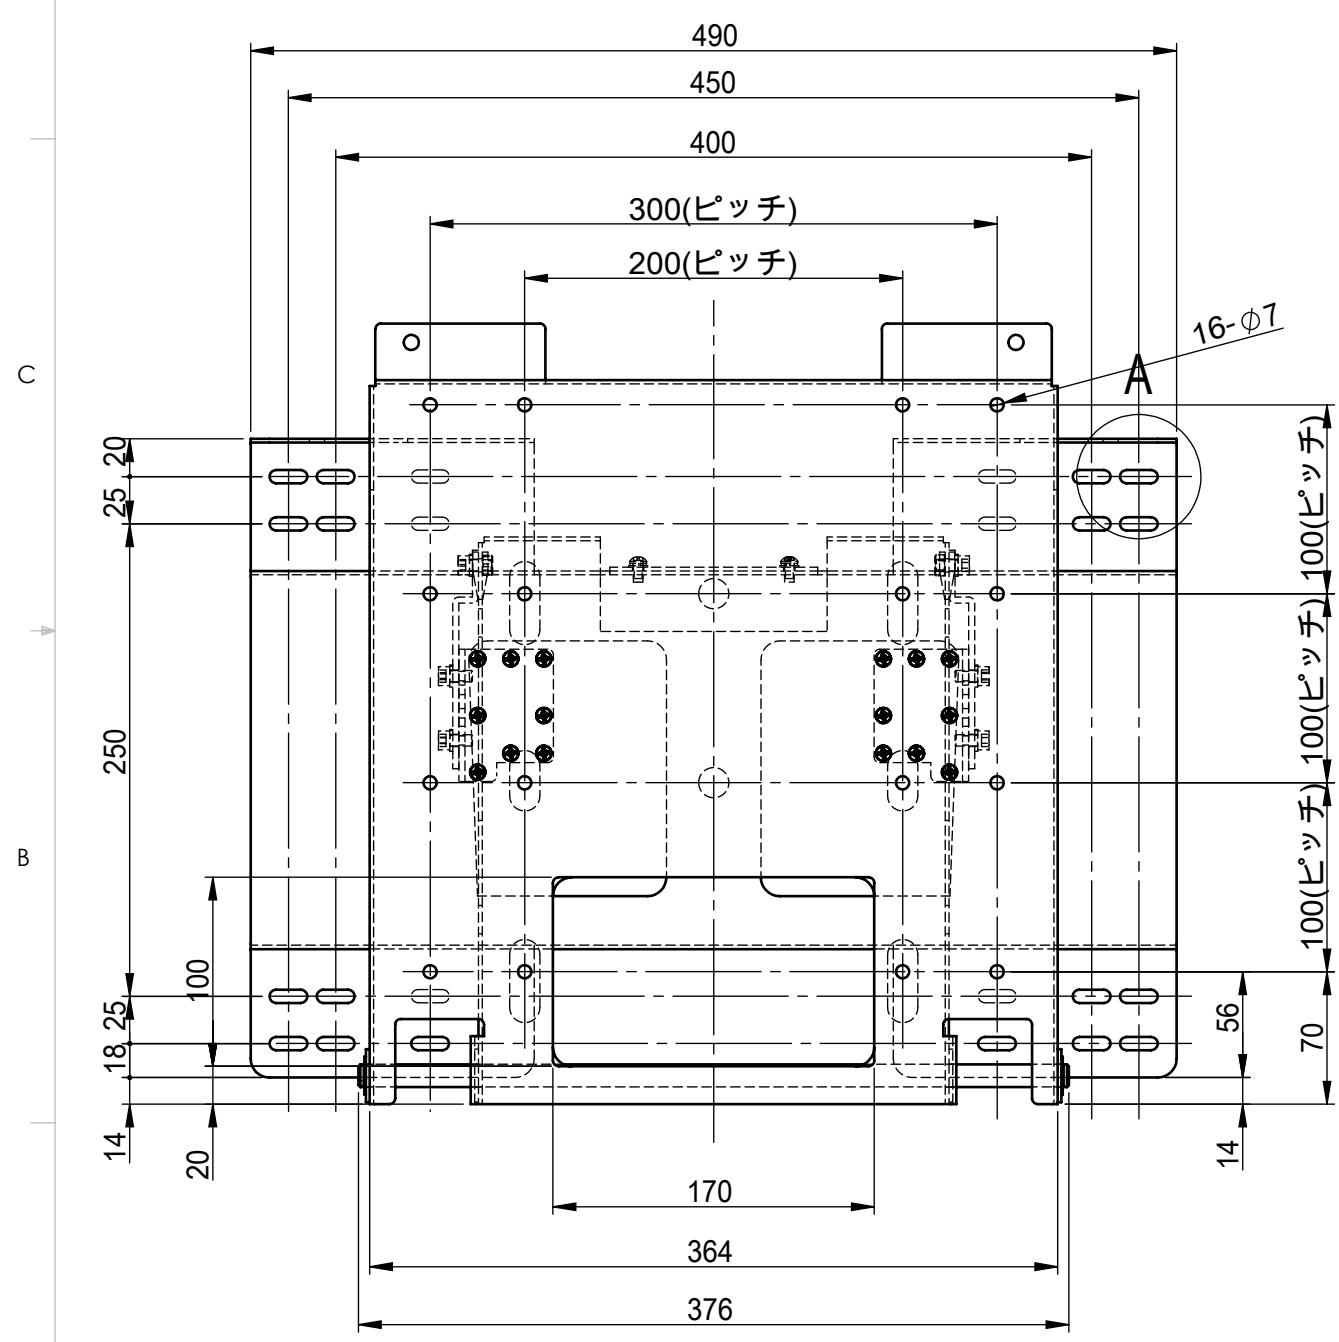

バージョン			
バージョン	注記	日付	承認
0	新規作成	13.7.17	

仕様
 テレビ重量適用範囲----50kg以下
 傾斜角度-----0°5°10°15°
 テレビ取付け穴ピッチ---A.300×300 16箇所
 B.200×300 8箇所

 本体重量-----6.5kg
 材質-----SPCC(黑色塗装)

詳細図 A
 スケール 1:2

DRAWN		NAME	DATE	ALPHATEC		
CHECKED		峰	13.7.17	TITLE:		
ENG APPR.				PS-6F-MK09R仕様書		
MFG APPR.				SIZE DWG. NO. REV		
Q.A.				A3	PS-6F-MK09R-B-A01A	0
COMMENTS:				SCALE: 1:5		SHEET 1 OF 1