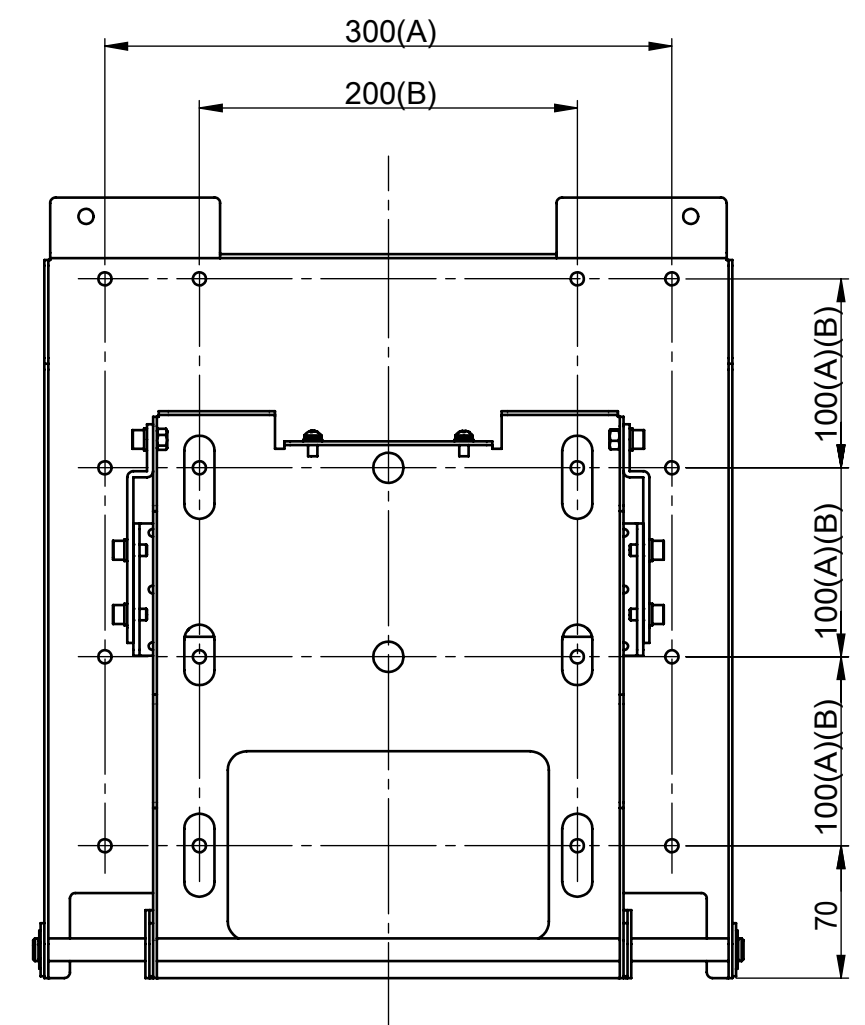

バージョン			
バージョン	注記	日付	承認
0	新規作成	13.7.17	

仕様
 テレビ重量適用範囲----50kg以下
 傾斜角度-----0°5°10°15°
 テレビ取付け穴ピッチ---A.300×300 16箇所
 B.200×300 8箇所

 本体重量-----6.5kg
 材質-----SPCC(黑色塗装)

詳細図 A
 スケール 1:2

DRAWN		NAME	DATE	ALPHATEC		
CHECKED		峰	13.7.17	TITLE:		
ENG APPR.				PS-6F-MK09R仕様書		
MFG APPR.				SIZE DWG. NO. REV		
Q.A.				A3	PS-6F-MK09R-B-A01A	0
COMMENTS:				SCALE: 1:5		SHEET 1 OF 1