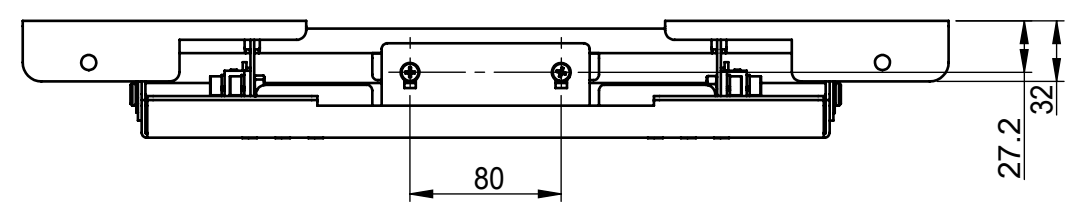

バージョン			
バージョン	注記	日付	承認
0	新規作成	13.7.17	

仕様
 テレビ重量適用範囲----50kg以下
 傾斜角度-----0°5°10°15°
 テレビ取付け穴ピッチ---A.300×300 16箇所
 B.200×300 8箇所

 本体重量-----6.5kg
 材質-----SPCC(黑色塗装)

詳細図 A
 スケール 1:2

DRAWN		NAME	DATE	ALPHATEC		
CHECKED		峰	13.7.17	TITLE:		
ENG APPR.				PS-6F-MK09R仕様書		
MFG APPR.				SIZE DWG. NO. REV		
Q.A.				A3	PS-6F-MK09R-B-A01A	0
COMMENTS:				SCALE: 1:5		SHEET 1 OF 1