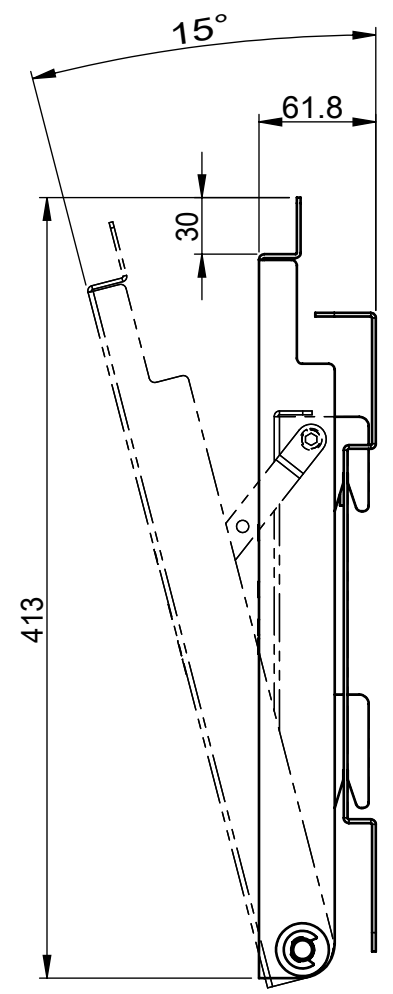

バージョン			
バージョン	注記	日付	承認
0	新規作成	13.7.17	

仕様
 テレビ重量適用範囲----50kg以下
 傾斜角度-----0°5°10°15°
 テレビ取付け穴ピッチ---A.300×300 16箇所
 B.200×300 8箇所

 本体重量-----6.5kg
 材質-----SPCC(黑色塗装)

詳細図 A
 スケール 1:2

DRAWN		NAME	DATE	ALPHATEC		
CHECKED		峰	13.7.17	TITLE:		
ENG APPR.				PS-6F-MK09R仕様書		
MFG APPR.				SIZE DWG. NO. REV		
Q.A.				A3	PS-6F-MK09R-B-A01A	0
COMMENTS:				SCALE: 1:5		SHEET 1 OF 1