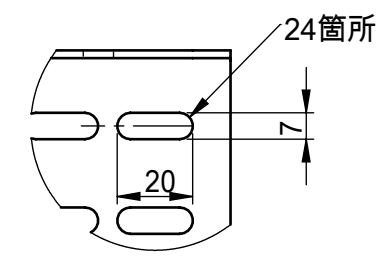

バージョン			
バージョン	注記	日付	承認
0	新規作成	13.7.17	

仕様
 テレビ重量適用範囲----50kg以下
 傾斜角度-----0°5°10°15°
 テレビ取付け穴ピッチ---A.300×300 16箇所
 B.200×300 8箇所

 本体重量-----6.5kg
 材質-----SPCC(黑色塗装)

詳細図 A
 スケール 1:2

DRAWN		NAME	DATE	ALPHATEC		
CHECKED		峰	13.7.17	TITLE:		
ENG APPR.				PS-6F-MK09R仕様書		
MFG APPR.				SIZE DWG. NO. REV		
Q.A.				A3	PS-6F-MK09R-B-A01A	0
COMMENTS:				SCALE: 1:5		SHEET 1 OF 1