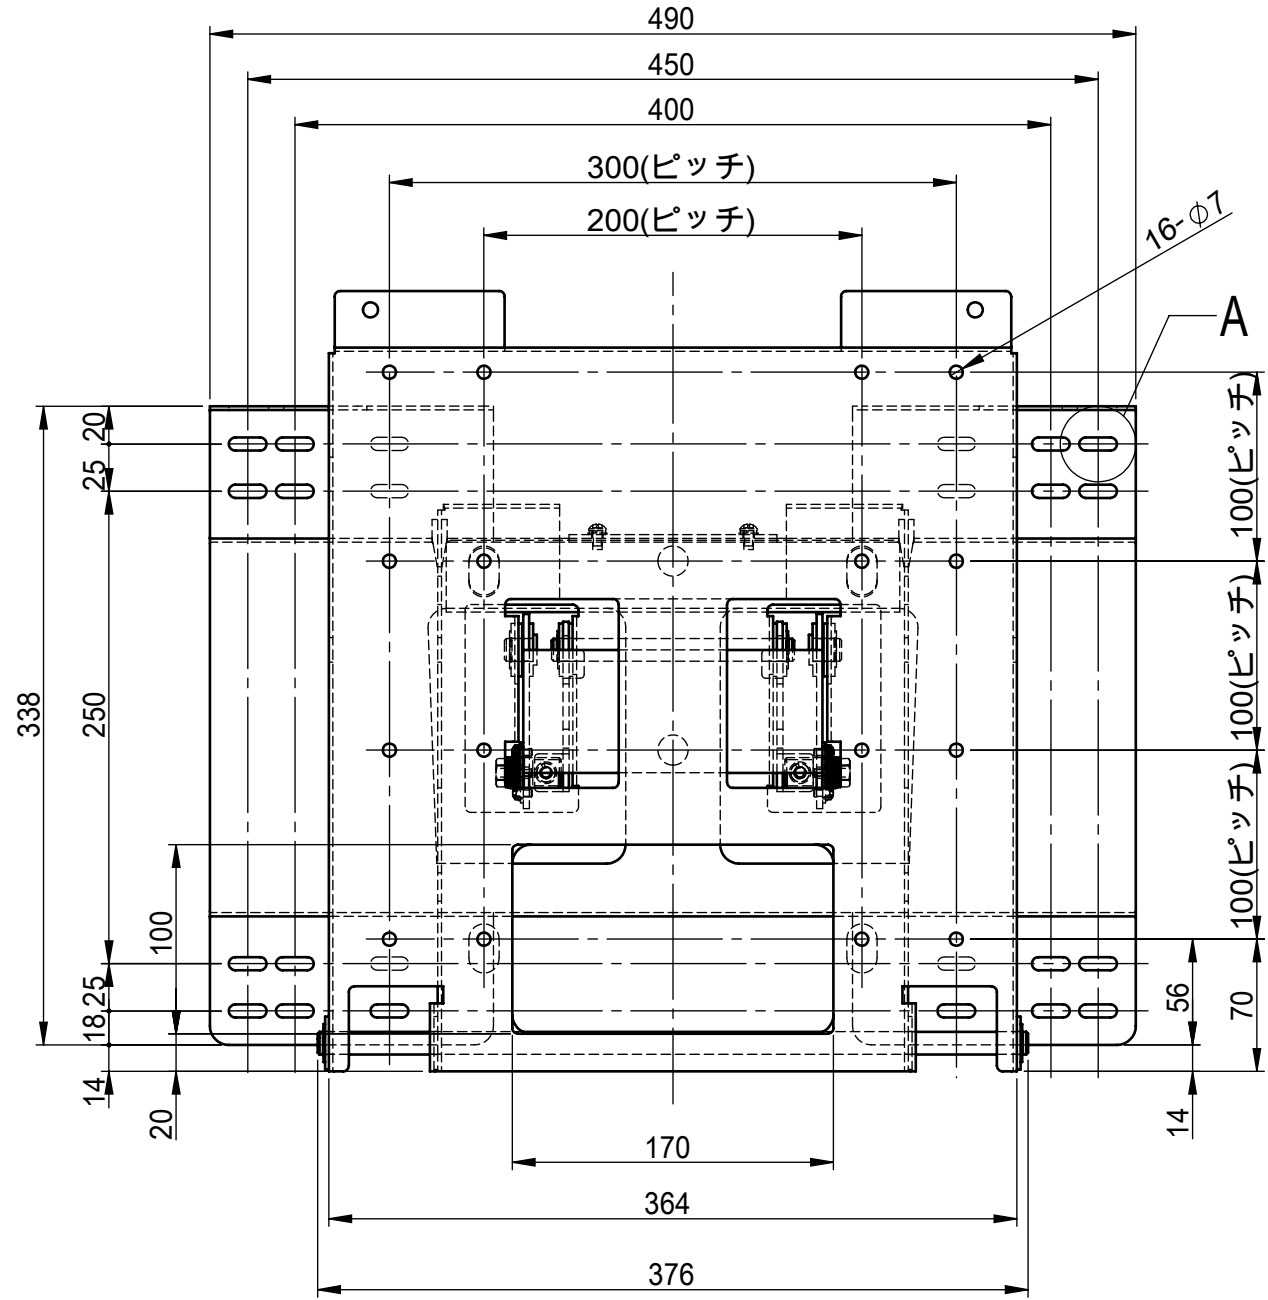

リビジョン			
リビジョン	0	注記 新規作成	日付 13.7.17
承認			

仕様
 テレビ重量適用範囲----40kg以下
 傾斜角度-----0° ~ 20°
 テレビ取付け穴ピッチ---A.300×300 16箇所
 B.200×300 8箇所
 本体重量-----6.9kg
 材質-----SPCC(黒色塗装)

詳細図 A
スケール 1 : 2

DRAWN		NAME 峰	DATE 13.7.17	ALPHATEC	
CHECKED				TITLE: PS-6F-MK09仕様書	
ENG APPR.				SIZE A3	
MFG APPR.				DWG. NO. PS-6F-MK09-B-A01A	
Q.A.				REV 0	
COMMENTS:				SCALE: 1:5	
			SHEET 1 OF 1		