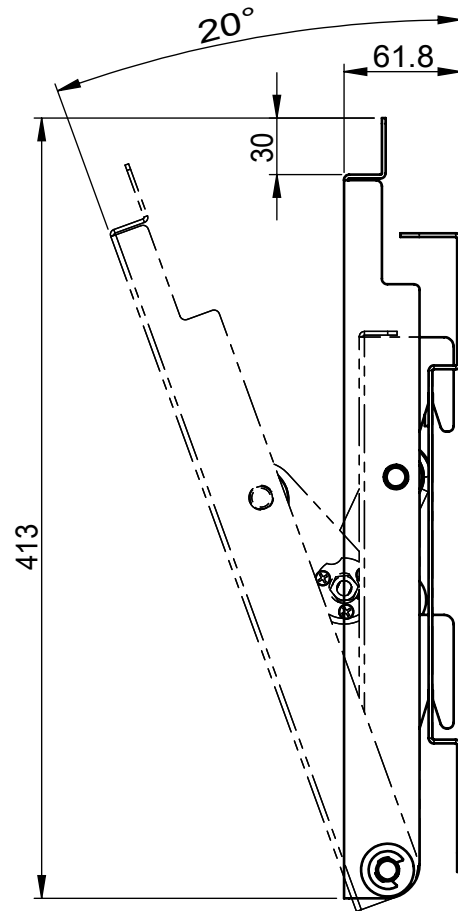

リビジョン			
リビジョン	0	注記 新規作成	日付 13.7.17
承認			

仕様
 テレビ重量適用範囲----40kg以下
 傾斜角度-----0° ~ 20°
 テレビ取付け穴ピッチ---A.300×300 16箇所
 B.200×300 8箇所
 本体重量-----6.9kg
 材質-----SPCC(黒色塗装)

詳細図 A
スケール 1 : 2

DRAWN		NAME 峰	DATE 13.7.17	ALPHATEC	
CHECKED				TITLE: PS-6F-MK09仕様書	
ENG APPR.				SIZE A3	
MFG APPR.				DWG. NO. PS-6F-MK09-B-A01A	
Q.A.				REV 0	
COMMENTS:				SCALE: 1:5	
			SHEET 1 OF 1		