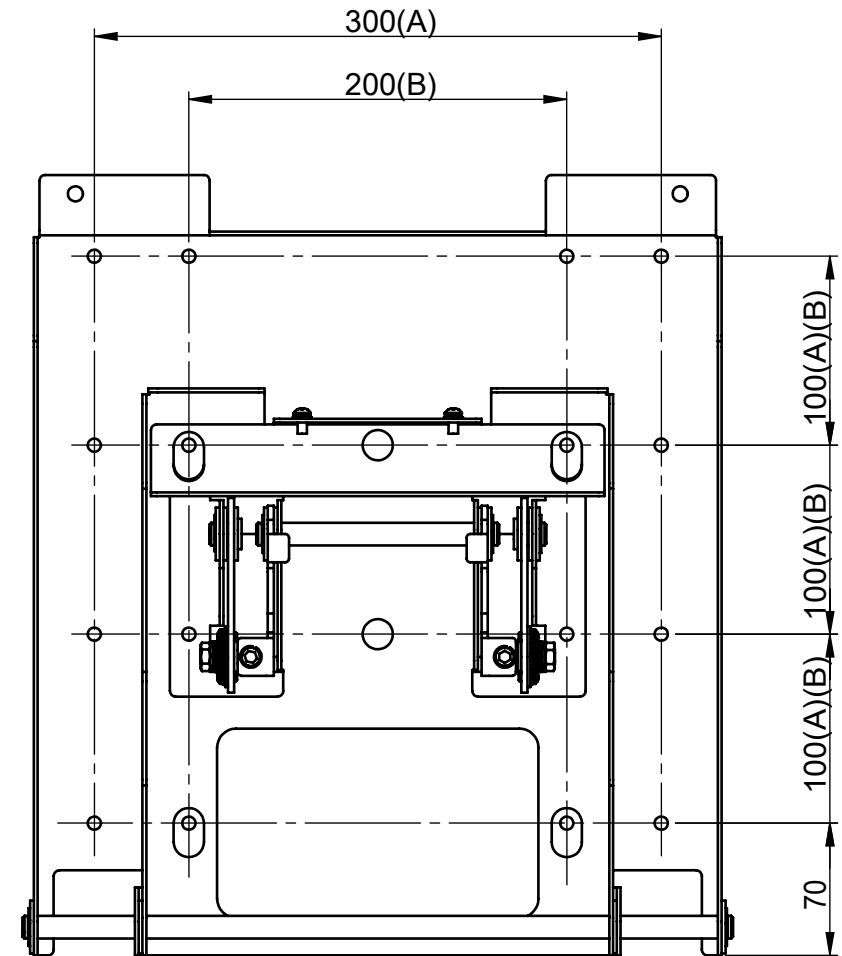

8 7 6 5 4 3 2 1

リビジョン			
リビジョン	0	注記 新規作成	日付 13.7.17
承認			

仕様
 テレビ重量適用範囲----40kg以下
 傾斜角度-----0°~20°
 テレビ取付け穴ピッチ---A.300×300 16箇所
 B.200×300 8箇所
 本体重量-----6.9kg
 材質-----SPCC(黒色塗装)

詳細図 A
スケール 1:2

DRAWN		NAME 峰	DATE 13.7.17	ALPHATEC	
CHECKED				TITLE: PS-6F-MK09仕様書	
ENG APPR.				SIZE A3	
MFG APPR.				DWG. NO. PS-6F-MK09-B-A01A	
Q.A.				REV 0	
COMMENTS:				SCALE: 1:5	
				SHEET 1 OF 1	

8 7 6 5 4 3 2 1