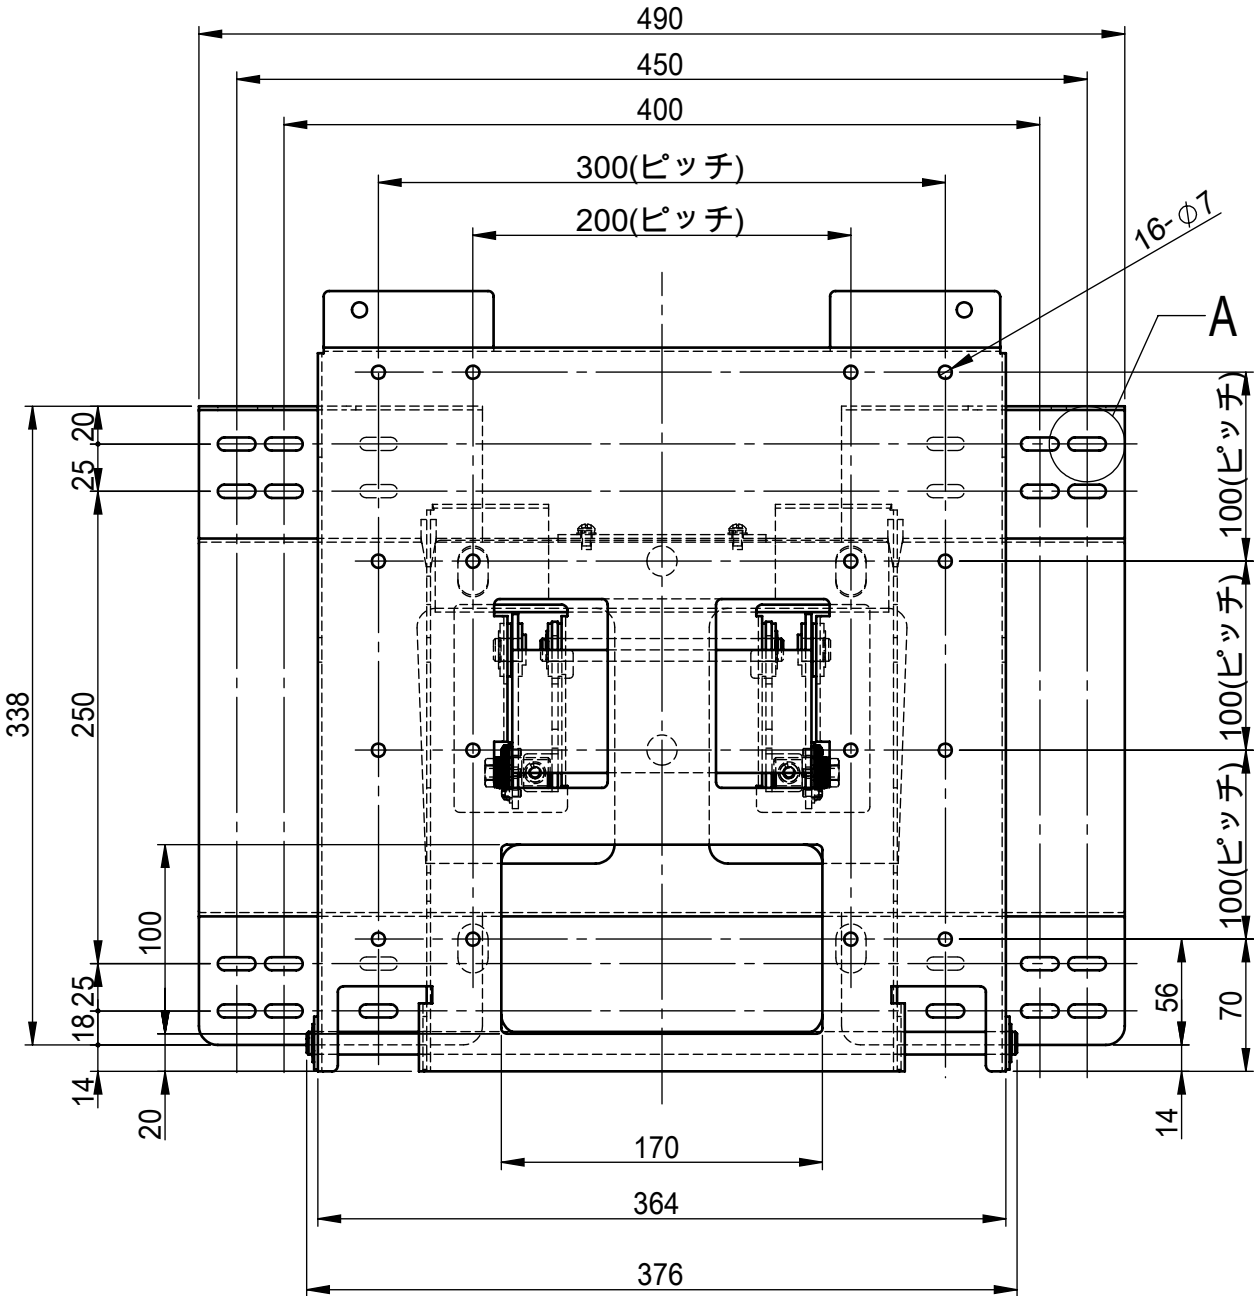

8 7 6 5 4 3 2 1

リビジョン			
リビジョン	0	注記 新規作成	日付 13.7.17
承認			

仕様
 テレビ重量適用範囲----40kg以下
 傾斜角度-----0°~20°
 テレビ取付け穴ピッチ---A.300×300 16箇所
 B.200×300 8箇所
 本体重量-----6.9kg
 材質-----SPCC(黒色塗装)

詳細図 A
スケール 1:2

DRAWN		NAME 峰	DATE 13.7.17	ALPHATEC	
CHECKED				TITLE: PS-6F-MK09仕様書	
ENG APPR.				SIZE A3	
MFG APPR.				DWG. NO. PS-6F-MK09-B-A01A	
Q.A.				REV 0	
COMMENTS:				SCALE: 1:5	
				SHEET 1 OF 1	

8 7 6 5 4 3 2 1