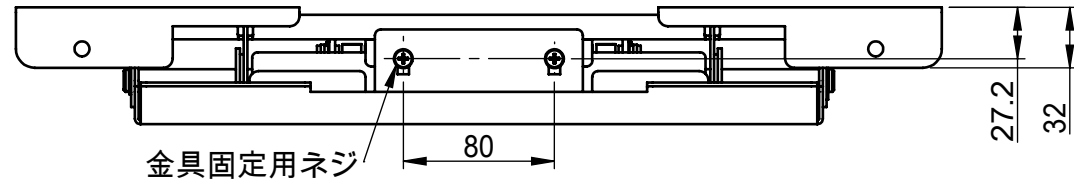

リビジョン			
リビジョン	0	注記 新規作成	日付 13.7.17
承認			

仕様
 テレビ重量適用範囲----40kg以下
 傾斜角度-----0° ~ 20°
 テレビ取付け穴ピッチ---A.300×300 16箇所
 B.200×300 8箇所
 本体重量-----6.9kg
 材質-----SPCC(黒色塗装)

詳細図 A
スケール 1 : 2

DRAWN		NAME 峰	DATE 13.7.17	ALPHATEC	
CHECKED				TITLE: PS-6F-MK09仕様書	
ENG APPR.				SIZE A3	
MFG APPR.				DWG. NO. PS-6F-MK09-B-A01A	
Q.A.				REV 0	
COMMENTS:				SCALE: 1:5	
			SHEET 1 OF 1		