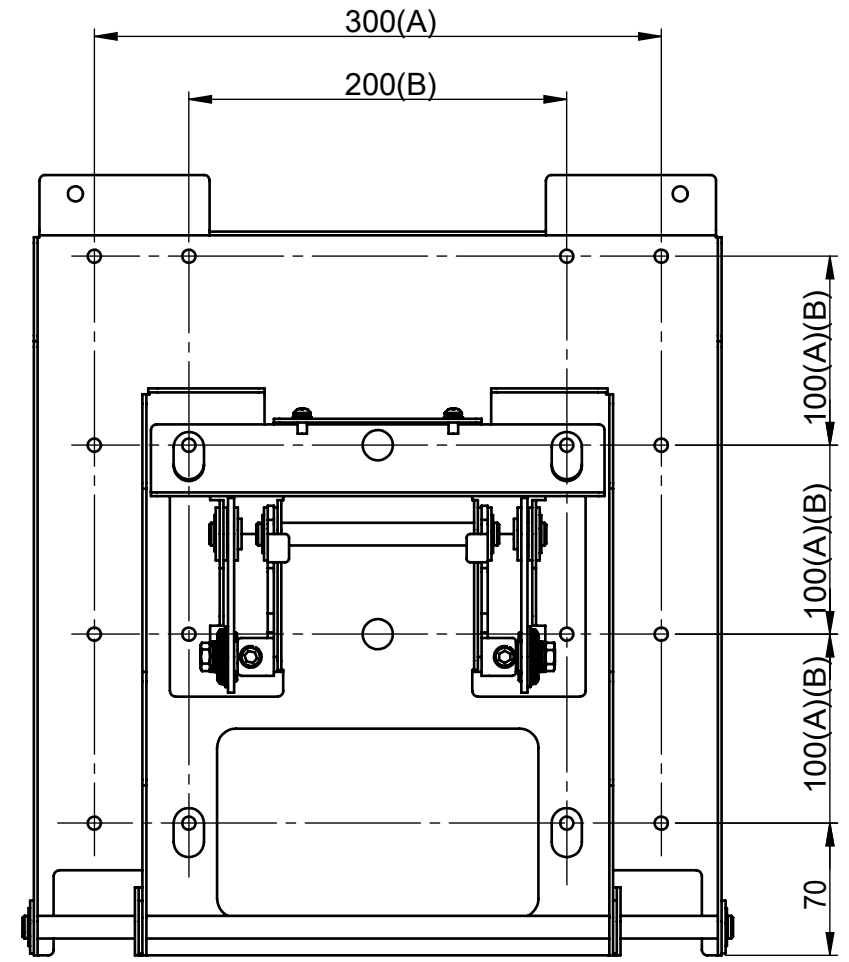

リビジョン			
リビジョン	0	注記 新規作成	日付 13.7.17
承認			

仕様
 テレビ重量適用範囲----40kg以下
 傾斜角度-----0° ~ 20°
 テレビ取付け穴ピッチ---A.300×300 16箇所
 B.200×300 8箇所
 本体重量-----6.9kg
 材質-----SPCC(黒色塗装)

詳細図 A
スケール 1 : 2

DRAWN		NAME 峰	DATE 13.7.17	ALPHATEC	
CHECKED				TITLE: PS-6F-MK09仕様書	
ENG APPR.				SIZE A3	
MFG APPR.				DWG. NO. PS-6F-MK09-B-A01A	
Q.A.				REV 0	
COMMENTS:				SCALE: 1:5	
			SHEET 1 OF 1		