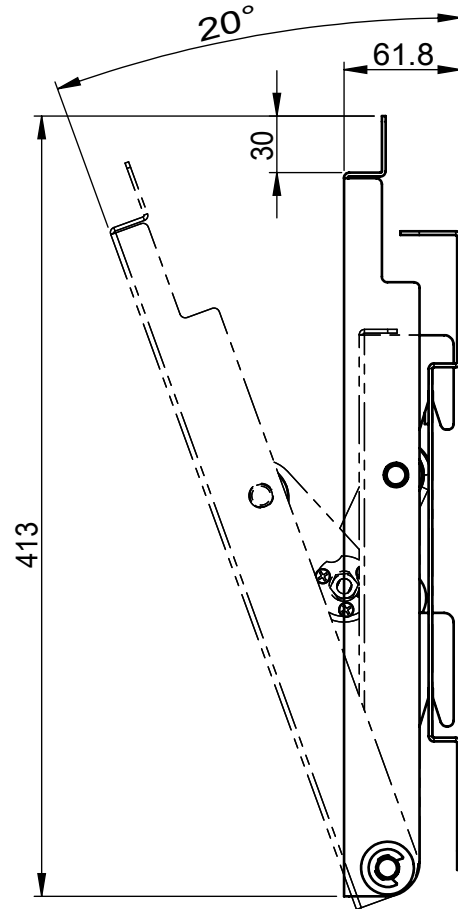

8 7 6 5 4 3 2 1

リビジョン			
リビジョン	0	注記 新規作成	日付 13.7.17
承認			

仕様
 テレビ重量適用範囲----40kg以下
 傾斜角度-----0°~20°
 テレビ取付け穴ピッチ---A.300×300 16箇所
 B.200×300 8箇所
 本体重量-----6.9kg
 材質-----SPCC(黒色塗装)

詳細図 A
スケール 1:2

DRAWN		NAME 峰	DATE 13.7.17	ALPHATEC	
CHECKED				TITLE: PS-6F-MK09仕様書	
ENG APPR.				SIZE A3	
MFG APPR.				DWG. NO. PS-6F-MK09-B-A01A	
Q.A.				REV 0	
COMMENTS:				SCALE: 1:5	
				SHEET 1 OF 1	

8 7 6 5 4 3 2 1