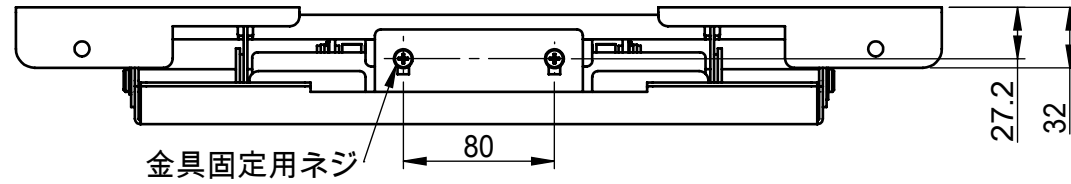

8 7 6 5 4 3 2 1

リビジョン			
リビジョン	0	注記 新規作成	日付 13.7.17
承認			

仕様
 テレビ重量適用範囲----40kg以下
 傾斜角度-----0°~20°
 テレビ取付け穴ピッチ---A.300×300 16箇所
 B.200×300 8箇所
 本体重量-----6.9kg
 材質-----SPCC(黒色塗装)

詳細図 A
スケール 1:2

DRAWN		NAME 峰	DATE 13.7.17	ALPHATEC	
CHECKED				TITLE: PS-6F-MK09仕様書	
ENG APPR.				SIZE A3	
MFG APPR.				DWG. NO. PS-6F-MK09-B-A01A	
Q.A.				REV 0	
COMMENTS:				SCALE: 1:5	
				SHEET 1 OF 1	