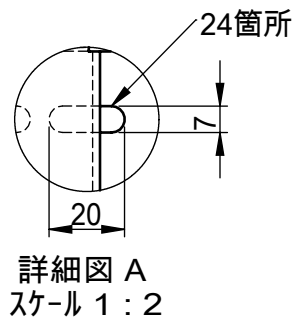

8 7 6 5 4 3 2 1

リビジョン				
バージョン	リビジョン	注記	日付	承認
	0	新規作成	13.7.17	

仕様
 テレビ重量適用範囲-----40kg以下
 傾斜角度-----0° ~ 20°
 テレビ取付け穴ピッチ---A.400×200 4箇所
 -----B.400×200 21箇所
 -----C.300×300 15箇所
 -----D.200×200 9箇所
 本体重量-----7.4kg
 材質-----SPCC(黒色塗装)

詳細図 A
 スケール 1 : 2

	NAME	DATE	ALPHATEC	
DRAWN	峰	13.7.17	TITLE:	
CHECKED			PS-6F-MK08仕様書	
ENG APPR.			SIZE DWG. NO. REV	
MFG APPR.			A3 PS-6F-MK08-B-A01A	0
Q.A.			SCALE: 1:1 SHEET 1 OF 1	
COMMENTS:				

8 7 6 5 4 3 2 1