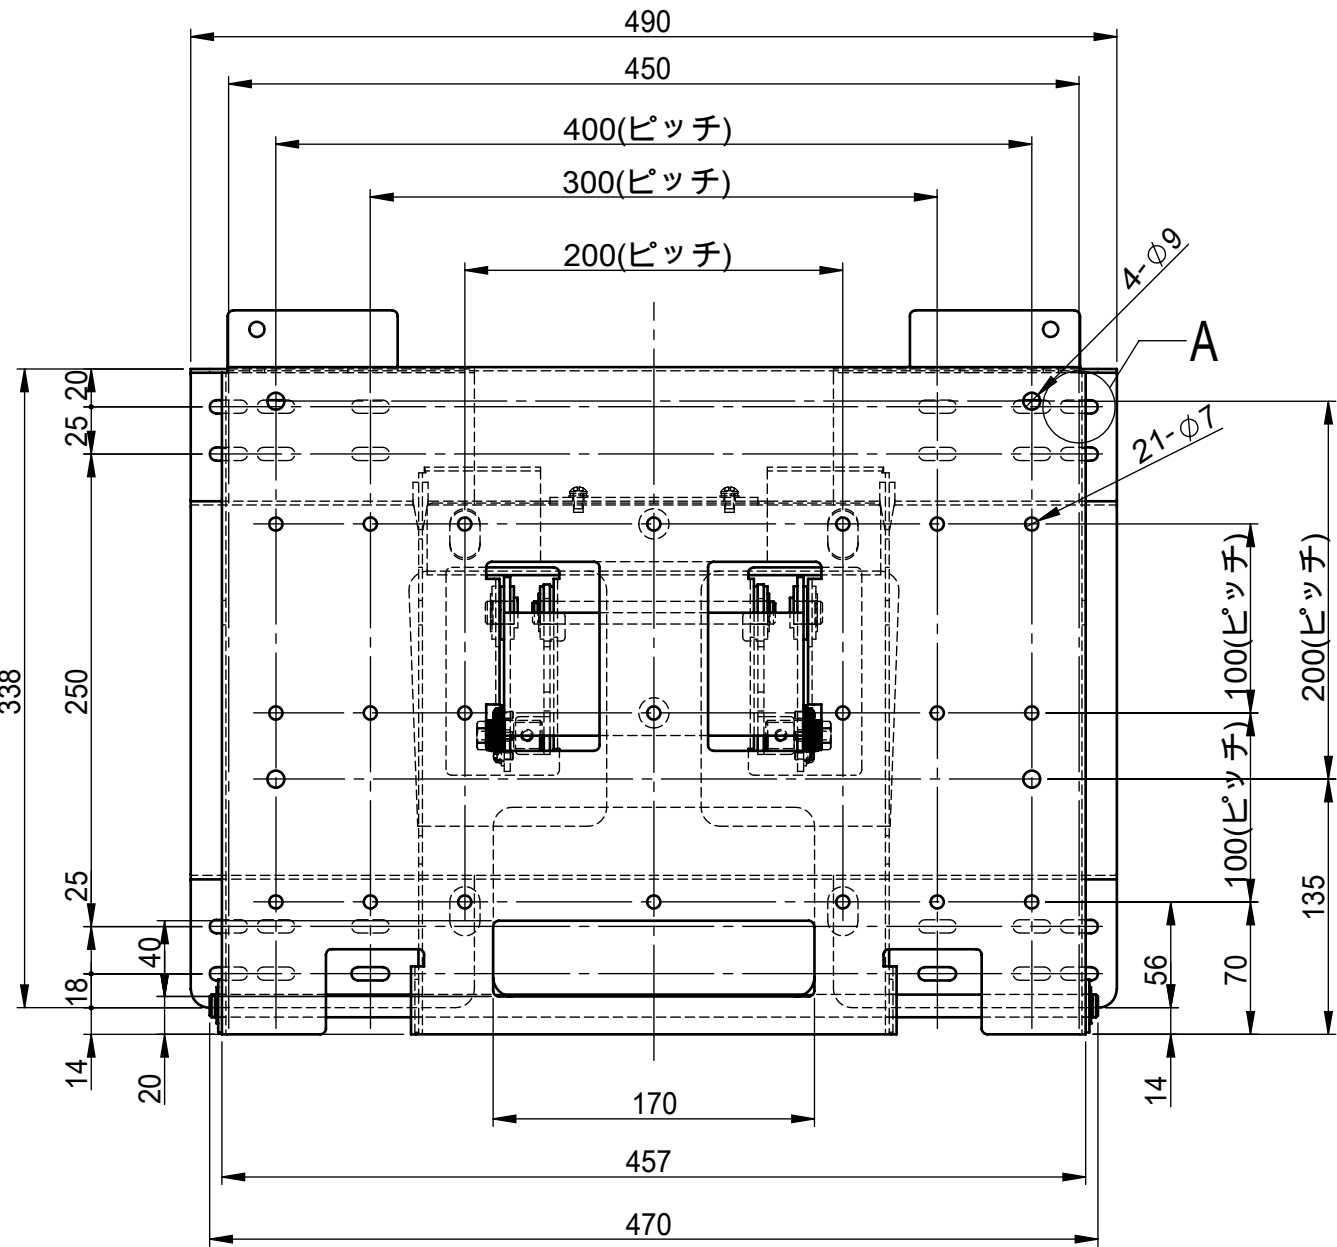

8 7 6 5 4 3 2 1

リビジョン				
バージョン	リビジョン	注記	日付	承認
	0	新規作成	13.7.17	

仕様
 テレビ重量適用範囲-----40kg以下
 傾斜角度-----0° ~ 20°
 テレビ取付け穴ピッチ---A.400×200 4箇所
 -----B.400×200 21箇所
 -----C.300×300 15箇所
 -----D.200×200 9箇所
 本体重量-----7.4kg
 材質-----SPCC(黒色塗装)

詳細図 A
 スケール 1 : 2

	NAME	DATE	ALPHATEC	
DRAWN	峰	13.7.17	TITLE:	
CHECKED			PS-6F-MK08仕様書	
ENG APPR.			SIZE DWG. NO. REV	
MFG APPR.			A3 PS-6F-MK08-B-A01A	0
Q.A.			SCALE: 1:1 SHEET 1 OF 1	
COMMENTS:				

8 7 6 5 4 3 2 1