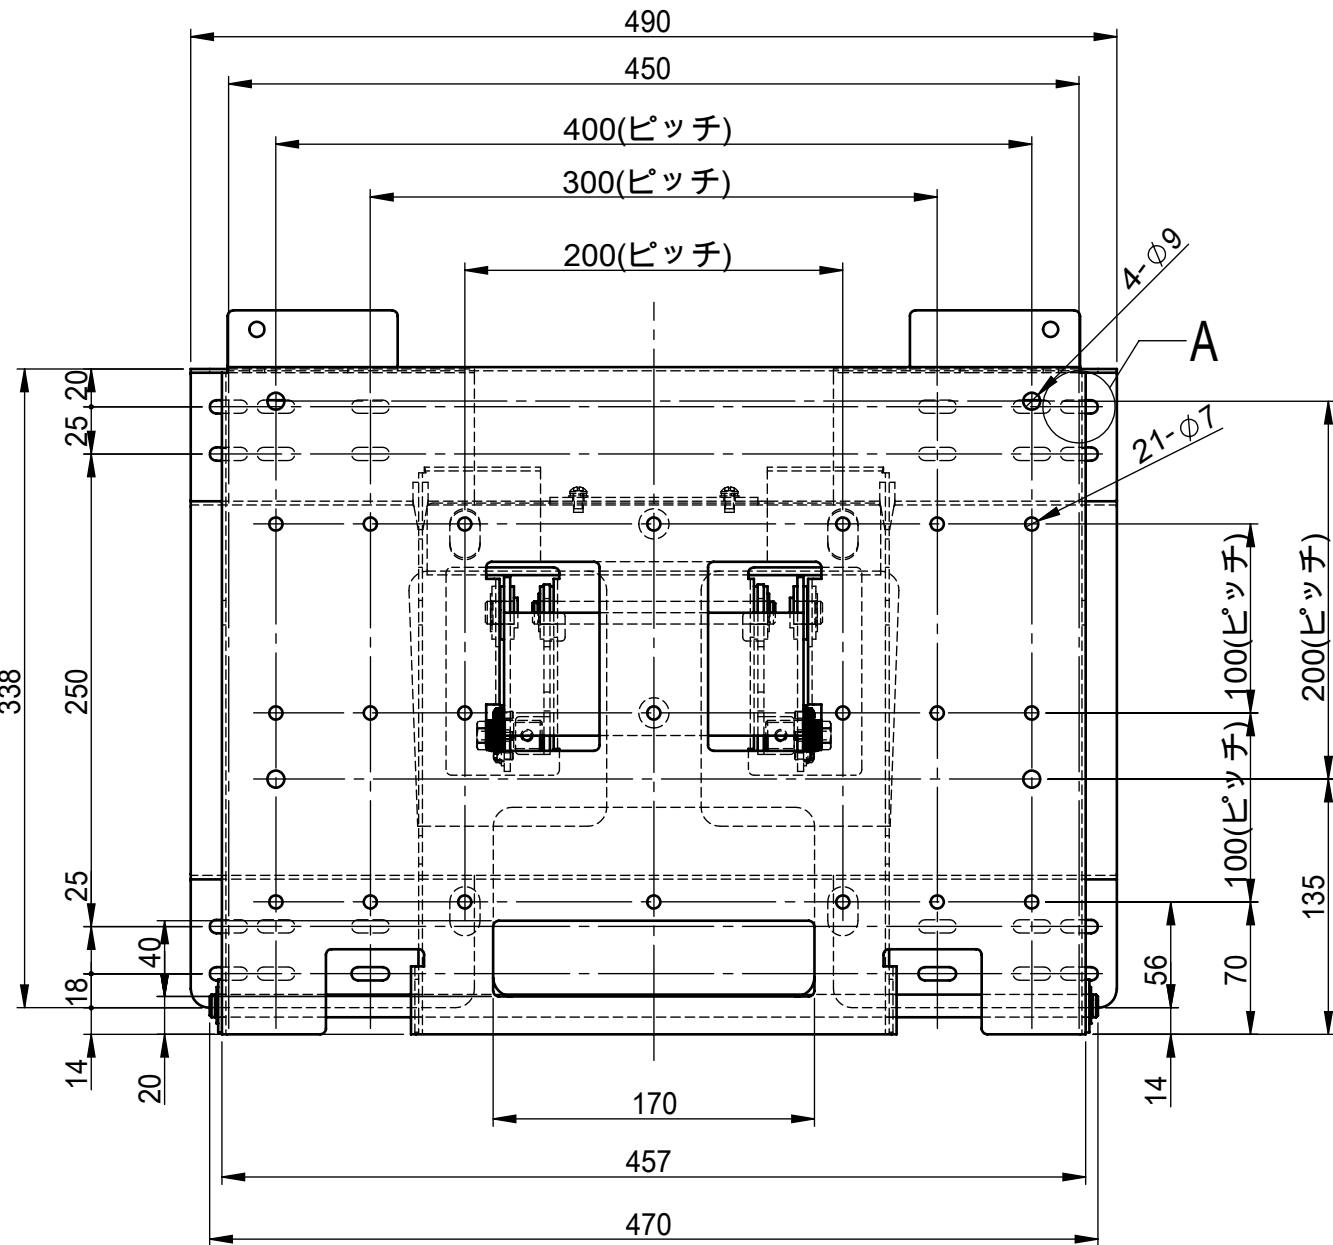

8 7 6 5 4 3 2 1

仕様

テレビ重量適用範囲-----40kg以下
 傾斜角度-----0° ~ 20°
 テレビ取付け穴ピッチ---A.400×200 4箇所
 -----B.400×200 21箇所
 -----C.300×300 15箇所
 -----D.200×200 9箇所
 本体重量-----7.4kg
 材質-----SPCC(黒色塗装)

リビジョン				
バージョン	リビジョン	注記	日付	承認
	0	新規作成	13.7.17	

詳細図 A
スケール 1 : 2

	NAME	DATE	ALPHATEC	
DRAWN	峰	13.7.17	TITLE:	
CHECKED			PS-6F-MK08仕様書	
ENG APPR.			SIZE DWG. NO. REV	
MFG APPR.			A3 PS-6F-MK08-B-A01A	0
Q.A.			SCALE: 1:1 SHEET 1 OF 1	
COMMENTS:				

8 7 6 5 4 3 2 1