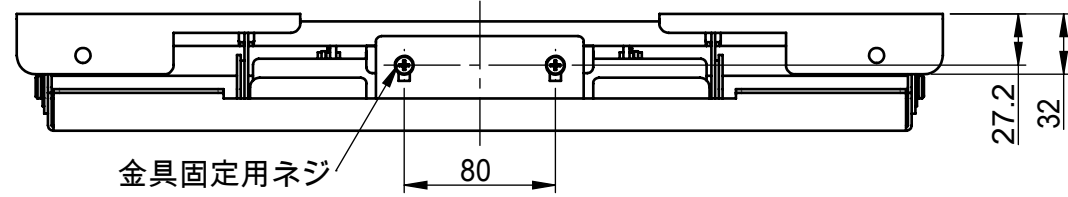

8 7 6 5 4 3 2 1

仕様

テレビ重量適用範囲-----40kg以下
 傾斜角度-----0° ~ 20°
 テレビ取付け穴ピッチ---A.400×200 4箇所
 -----B.400×200 21箇所
 -----C.300×300 15箇所
 -----D.200×200 9箇所
 本体重量-----7.4kg
 材質-----SPCC(黒色塗装)

リビジョン				
バージョン	リビジョン	注記	日付	承認
	0	新規作成	13.7.17	

詳細図 A
スケール 1 : 2

	NAME	DATE	ALPHATEC	
DRAWN	峰	13.7.17	TITLE:	
CHECKED			PS-6F-MK08仕様書	
ENG APPR.			SIZE DWG. NO. REV	
MFG APPR.			A3 PS-6F-MK08-B-A01A	0
Q.A.			SCALE: 1:1 SHEET 1 OF 1	
COMMENTS:				

8 7 6 5 4 3 2 1