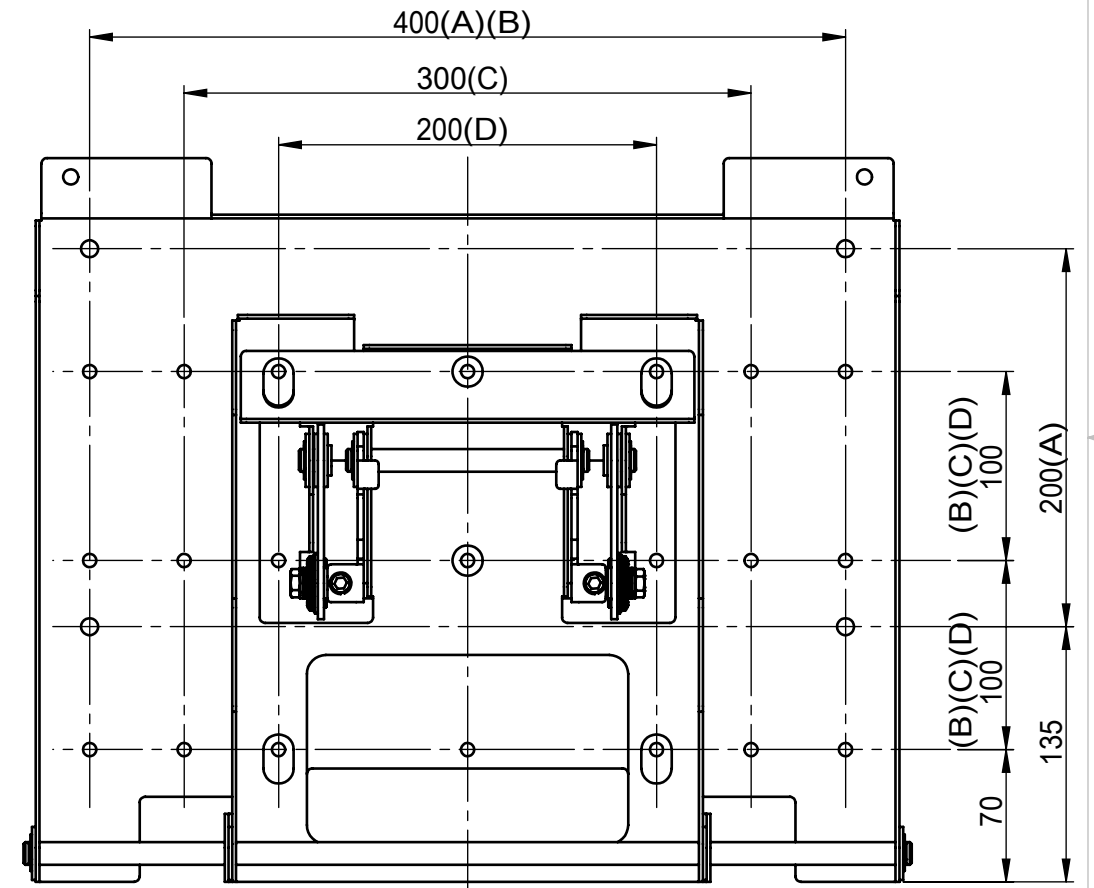

8 7 6 5 4 3 2 1

リビジョン				
バージョン	リビジョン	注記	日付	承認
	0	新規作成	13.7.17	

仕様
 テレビ重量適用範囲-----40kg以下
 傾斜角度-----0° ~ 20°
 テレビ取付け穴ピッチ---A.400×200 4箇所
 -----B.400×200 21箇所
 -----C.300×300 15箇所
 -----D.200×200 9箇所
 本体重量-----7.4kg
 材質-----SPCC(黒色塗装)

詳細図 A
 スケール 1 : 2

	NAME	DATE	ALPHATEC	
DRAWN	峰	13.7.17	TITLE:	
CHECKED			PS-6F-MK08仕様書	
ENG APPR.			SIZE DWG. NO. REV	
MFG APPR.			A3 PS-6F-MK08-B-A01A	0
Q.A.			SCALE: 1:1 SHEET 1 OF 1	
COMMENTS:				

8 7 6 5 4 3 2 1