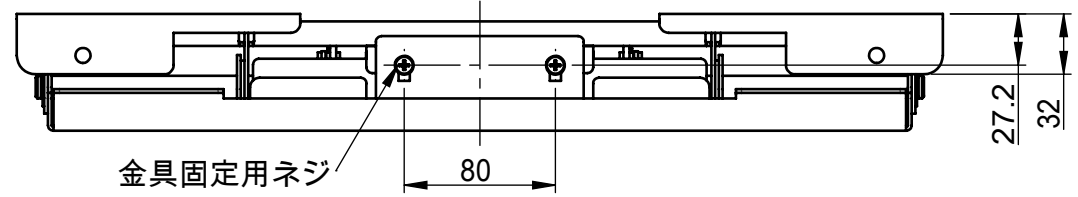

8 7 6 5 4 3 2 1

リビジョン				
バージョン	リビジョン	注記	日付	承認
	0	新規作成	13.7.17	

仕様
 テレビ重量適用範囲-----40kg以下
 傾斜角度-----0° ~ 20°
 テレビ取付け穴ピッチ---A.400×200 4箇所
 -----B.400×200 21箇所
 -----C.300×300 15箇所
 -----D.200×200 9箇所
 本体重量-----7.4kg
 材質-----SPCC(黒色塗装)

詳細図 A
 スケール 1 : 2

	NAME	DATE	ALPHATEC	
DRAWN	峰	13.7.17	TITLE:	
CHECKED			PS-6F-MK08仕様書	
ENG APPR.			SIZE DWG. NO. REV	
MFG APPR.			A3 PS-6F-MK08-B-A01A	0
Q.A.			SCALE: 1:1 SHEET 1 OF 1	
COMMENTS:				

8 7 6 5 4 3 2 1