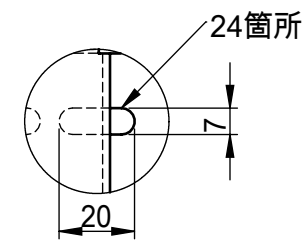

8 7 6 5 4 3 2 1

仕様

テレビ重量適用範囲-----40kg以下
 傾斜角度-----0° ~ 20°
 テレビ取付け穴ピッチ---A.400×200 4箇所
 -----B.400×200 21箇所
 -----C.300×300 15箇所
 -----D.200×200 9箇所
 本体重量-----7.4kg
 材質-----SPCC(黒色塗装)

リビジョン				
バージョン	リビジョン	注記	日付	承認
	0	新規作成	13.7.17	

詳細図 A
スケール 1 : 2

	NAME	DATE	ALPHATEC	
DRAWN	峰	13.7.17	TITLE:	
CHECKED			PS-6F-MK08仕様書	
ENG APPR.			SIZE DWG. NO. REV	
MFG APPR.			A3 PS-6F-MK08-B-A01A	0
Q.A.			SCALE: 1:1 SHEET 1 OF 1	
COMMENTS:				

8 7 6 5 4 3 2 1