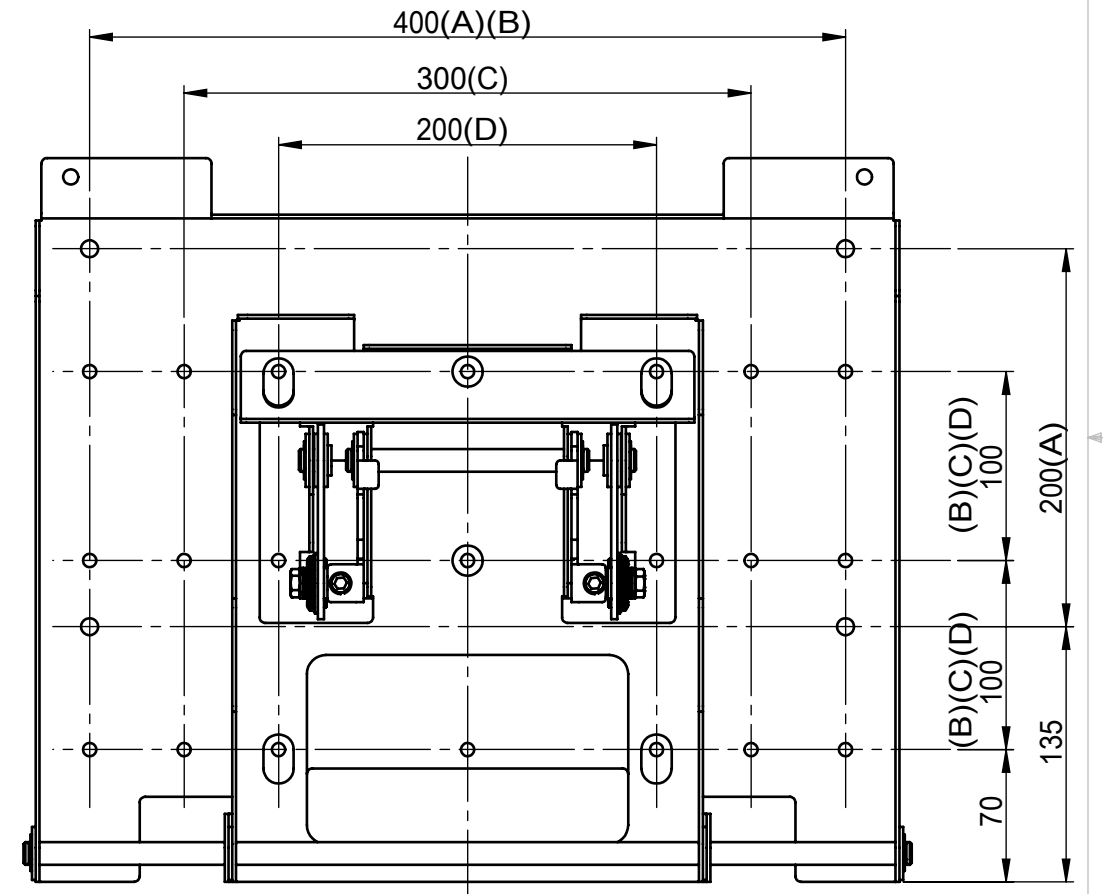

8 7 6 5 4 3 2 1

仕様

テレビ重量適用範囲-----40kg以下
 傾斜角度-----0° ~ 20°
 テレビ取付け穴ピッチ---A.400×200 4箇所
 -----B.400×200 21箇所
 -----C.300×300 15箇所
 -----D.200×200 9箇所
 本体重量-----7.4kg
 材質-----SPCC(黒色塗装)

リビジョン				
バージョン	リビジョン	注記	日付	承認
	0	新規作成	13.7.17	

詳細図 A
スケール 1 : 2

	NAME	DATE	ALPHATEC	
DRAWN	峰	13.7.17	TITLE:	
CHECKED			PS-6F-MK08仕様書	
ENG APPR.			SIZE DWG. NO. REV	
MFG APPR.			A3 PS-6F-MK08-B-A01A	0
Q.A.			SCALE: 1:1 SHEET 1 OF 1	
COMMENTS:				

8 7 6 5 4 3 2 1