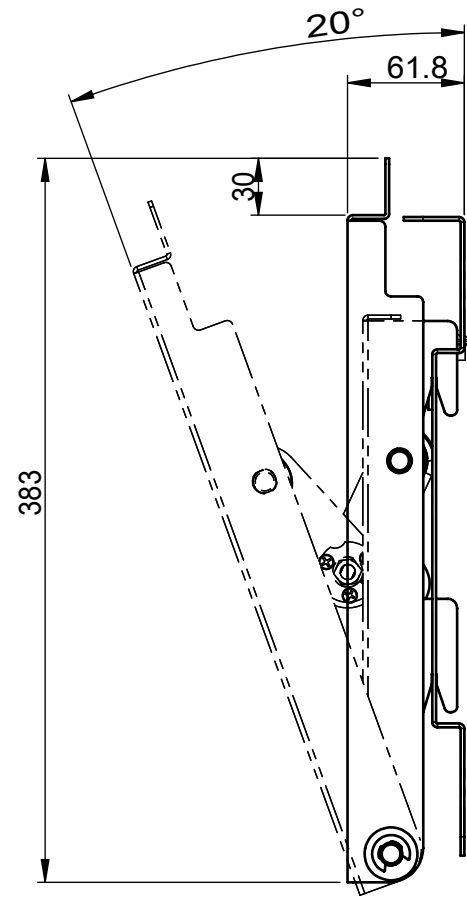

8 7 6 5 4 3 2 1

リビジョン				
バージョン	リビジョン	注記	日付	承認
	0	新規作成	13.7.17	

仕様
 テレビ重量適用範囲-----40kg以下
 傾斜角度-----0° ~ 20°
 テレビ取付け穴ピッチ---A.400×200 4箇所
 -----B.400×200 21箇所
 -----C.300×300 15箇所
 -----D.200×200 9箇所
 本体重量-----7.4kg
 材質-----SPCC(黒色塗装)

詳細図 A
 スケール 1 : 2

	NAME	DATE	ALPHATEC	
DRAWN	峰	13.7.17	TITLE:	
CHECKED			PS-6F-MK08仕様書	
ENG APPR.			SIZE DWG. NO. REV	
MFG APPR.			A3 PS-6F-MK08-B-A01A	0
Q.A.			SCALE: 1:1 SHEET 1 OF 1	
COMMENTS:				

8 7 6 5 4 3 2 1