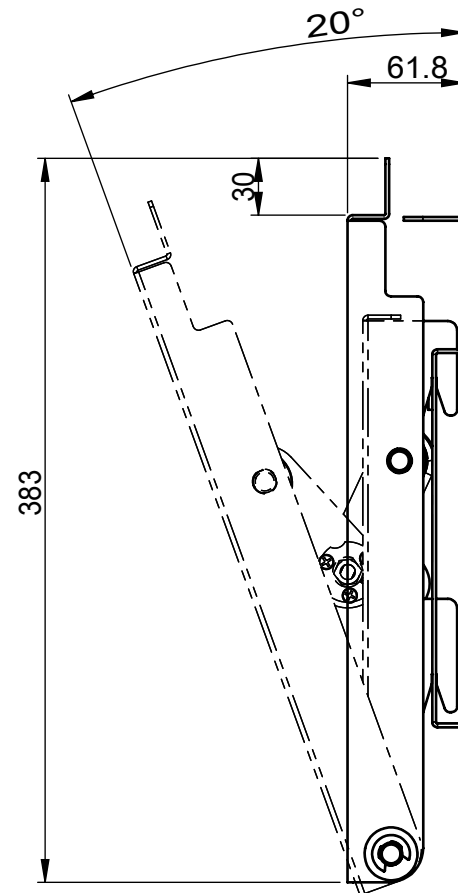

8 7 6 5 4 3 2 1

仕様

テレビ重量適用範囲-----40kg以下
 傾斜角度-----0° ~ 20°
 テレビ取付け穴ピッチ---A.400×200 4箇所
 -----B.400×200 21箇所
 -----C.300×300 15箇所
 -----D.200×200 9箇所
 本体重量-----7.4kg
 材質-----SPCC(黒色塗装)

リビジョン				
バージョン	リビジョン	注記	日付	承認
	0	新規作成	13.7.17	

詳細図 A
スケール 1 : 2

	NAME	DATE	ALPHATEC	
DRAWN	峰	13.7.17	TITLE:	
CHECKED			PS-6F-MK08仕様書	
ENG APPR.			SIZE DWG. NO. REV	
MFG APPR.			A3 PS-6F-MK08-B-A01A	0
Q.A.			SCALE: 1:1 SHEET 1 OF 1	
COMMENTS:				

8 7 6 5 4 3 2 1