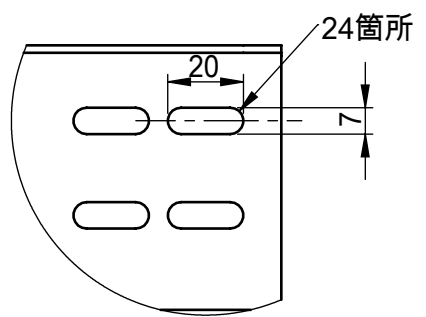

8 7 6 5 4 3 2 1

		リビジョン			
ゾーン	リビジョン	注記	日付	承認	
	0	新規作成	13.6.27		

詳細図 A
スケール 1 : 2

仕様

- テレビ重量適用範囲----30kg以下
- 傾斜角度-----0° ~ 20°
- テレビ取付け穴ピッチ---A.200×200 6箇所
B.200×200 4箇所
C.195×200 6箇所
- 本体重量-----6kg
- 材質-----SPCC(黒色塗装)

DRAWN		NAME	DATE	ALPHATEC	
CHECKED		峰	13.6.27		
ENG APPR.				TITLE:	
MFG APPR.				PS-6F-MK06仕様書	
Q.A.				SIZE	DWG. NO.
COMMENTS:				A3	PS-6F-MK06-B-A01A
				REV	0
				SCALE: 1:1	SHEET 1 OF 1

8 7 6 5 4 3 2 1