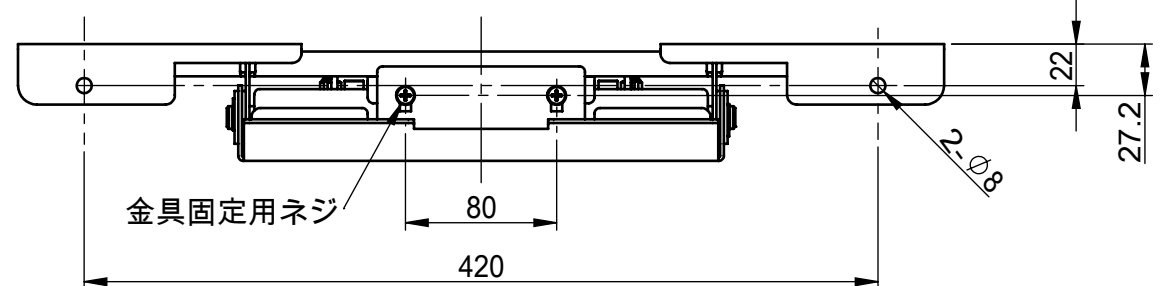

8 7 6 5 4 3 2 1

		リビジョン			
ゾーン	リビジョン	注記	日付	承認	
	0	新規作成	13.6.27		

詳細図 A
スケール 1 : 2

仕様

- テレビ重量適用範囲----30kg以下
- 傾斜角度-----0° ~ 20°
- テレビ取付け穴ピッチ---A.200×200 6箇所
B.200×200 4箇所
C.195×200 6箇所
- 本体重量-----6kg
- 材質-----SPCC(黒色塗装)

DRAWN		NAME	DATE	ALPHATEC	
CHECKED		峰	13.6.27		
ENG APPR.				TITLE:	
MFG APPR.				PS-6F-MK06仕様書	
Q.A.				SIZE	DWG. NO.
COMMENTS:				A3	PS-6F-MK06-B-A01A
				REV	0
				SCALE: 1:1	SHEET 1 OF 1

8 7 6 5 4 3 2 1