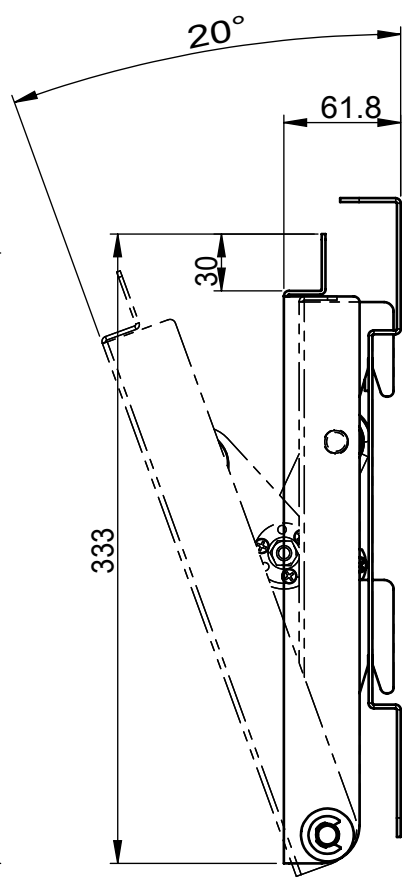

8 7 6 5 4 3 2 1

		リビジョン			
ゾーン	リビジョン	注記	日付	承認	
	0	新規作成	13.6.27		

詳細図 A
スケール 1 : 2

仕様

- テレビ重量適用範囲----30kg以下
- 傾斜角度-----0° ~ 20°
- テレビ取付け穴ピッチ---A.200×200 6箇所
B.200×200 4箇所
C.195×200 6箇所
- 本体重量-----6kg
- 材質-----SPCC(黒色塗装)

DRAWN		NAME	DATE	ALPHATEC	
CHECKED		峰	13.6.27		
ENG APPR.				TITLE:	
MFG APPR.				PS-6F-MK06仕様書	
Q.A.				SIZE	DWG. NO.
COMMENTS:				A3	PS-6F-MK06-B-A01A
				REV	0
				SCALE: 1:1	SHEET 1 OF 1

8 7 6 5 4 3 2 1