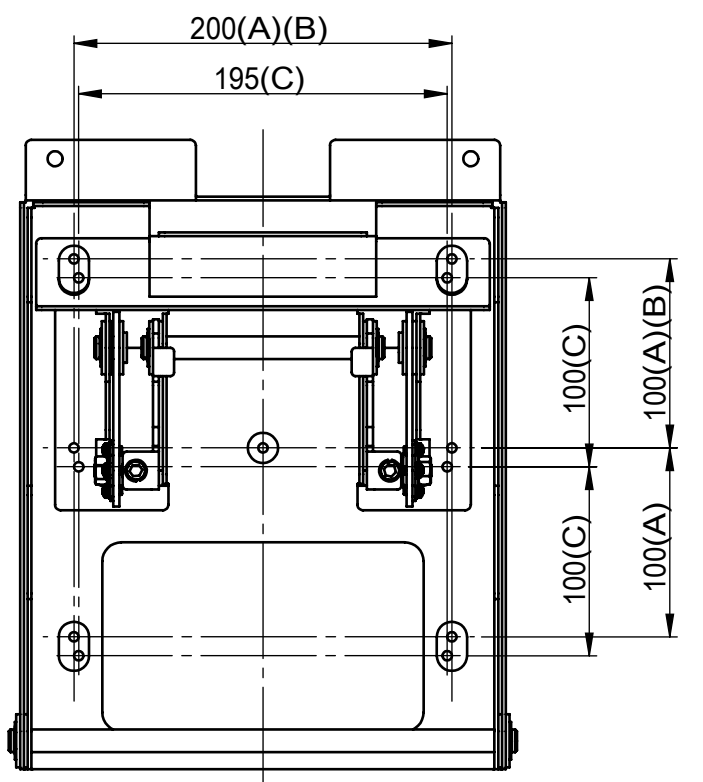

8 7 6 5 4 3 2 1

		リビジョン			
ゾーン	リビジョン	注記	日付	承認	
	0	新規作成	13.6.27		

詳細図 A
スケール 1 : 2

仕様

- テレビ重量適用範囲----30kg以下
- 傾斜角度-----0° ~ 20°
- テレビ取付け穴ピッチ---A.200×200 6箇所
B.200×200 4箇所
C.195×200 6箇所
- 本体重量-----6kg
- 材質-----SPCC(黒色塗装)

DRAWN		NAME	DATE	ALPHATEC	
CHECKED		峰	13.6.27		
ENG APPR.				TITLE:	
MFG APPR.				PS-6F-MK06仕様書	
Q.A.				SIZE	DWG. NO.
COMMENTS:				A3	PS-6F-MK06-B-A01A
				REV	0
				SCALE: 1:1	SHEET 1 OF 1

8 7 6 5 4 3 2 1