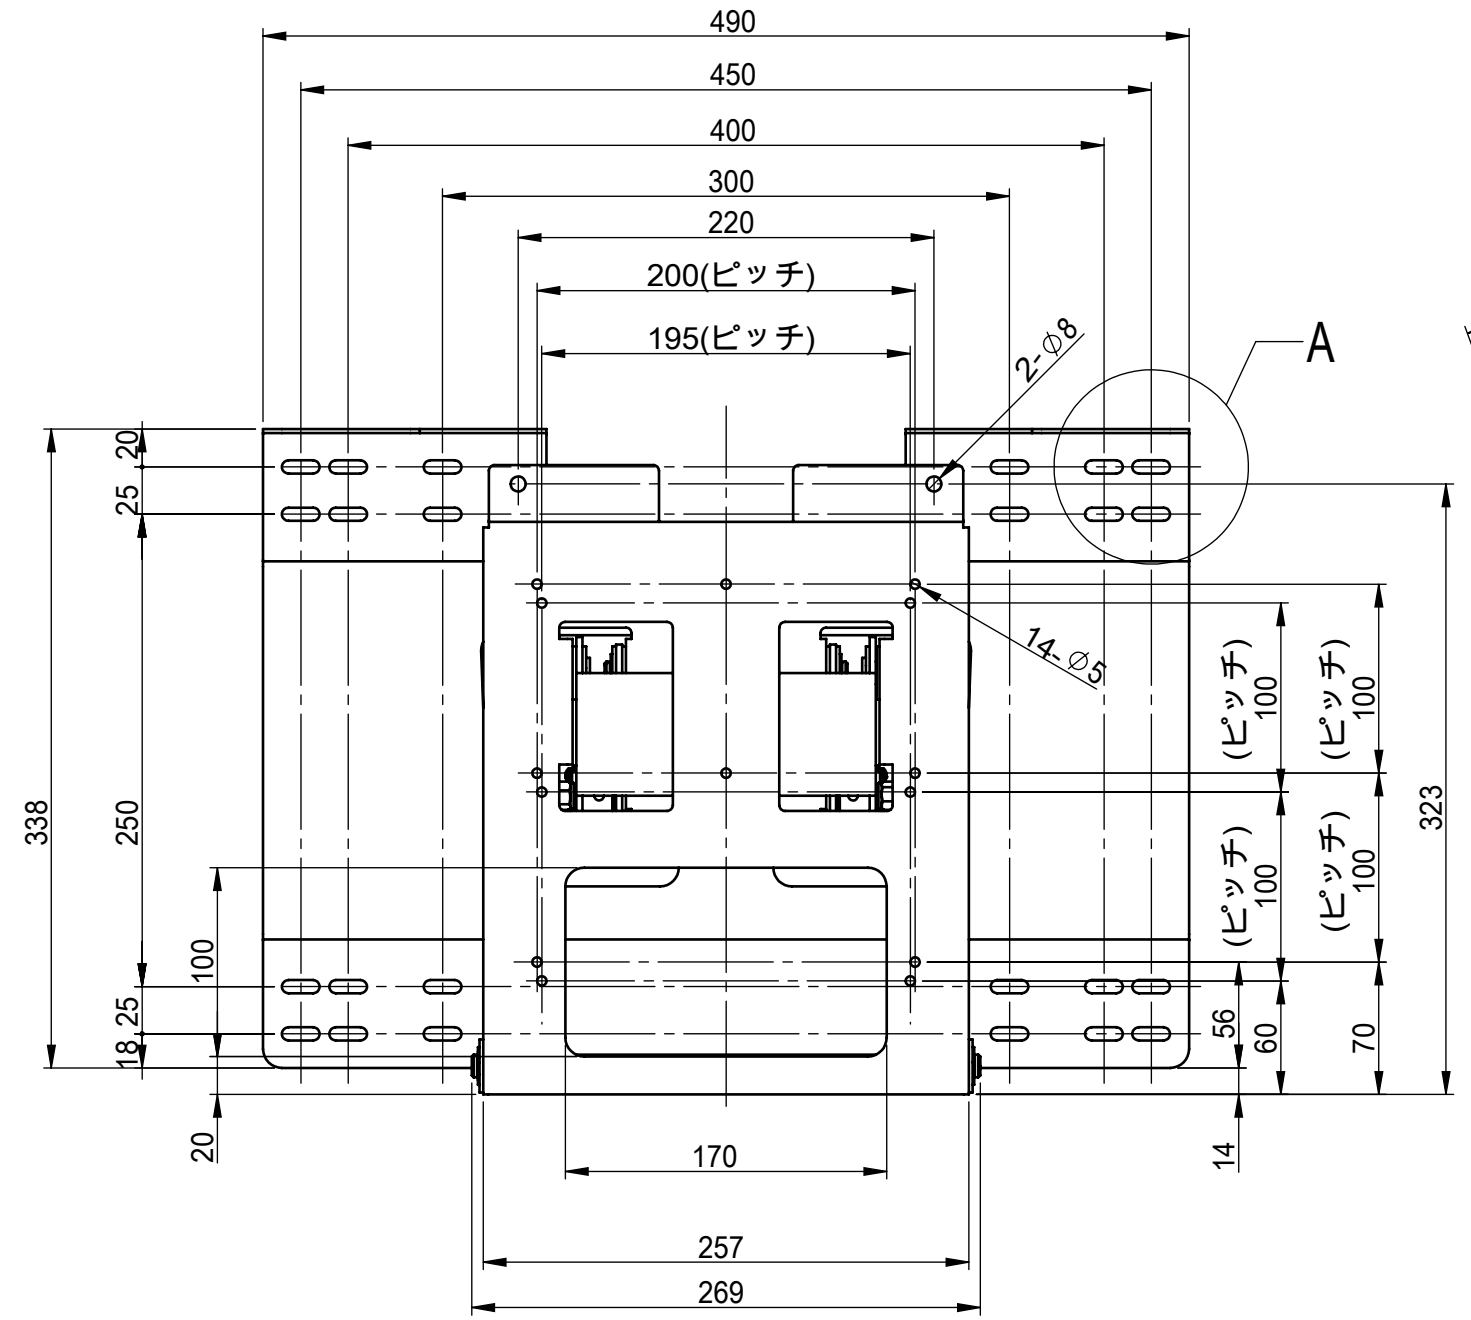

8 7 6 5 4 3 2 1

		リビジョン			
ゾーン	リビジョン	注記	日付	承認	
	0	新規作成	13.6.27		

詳細図 A
スケール 1 : 2

仕様

- テレビ重量適用範囲----30kg以下
- 傾斜角度-----0° ~ 20°
- テレビ取付け穴ピッチ---A.200×200 6箇所
B.200×200 4箇所
C.195×200 6箇所
- 本体重量-----6kg
- 材質-----SPCC(黒色塗装)

DRAWN		NAME	DATE	ALPHATEC	
CHECKED		峰	13.6.27		
ENG APPR.				TITLE:	
MFG APPR.				PS-6F-MK06仕様書	
Q.A.				SIZE	DWG. NO.
COMMENTS:				A3	PS-6F-MK06-B-A01A
				REV	0
				SCALE: 1:1	SHEET 1 OF 1

8 7 6 5 4 3 2 1