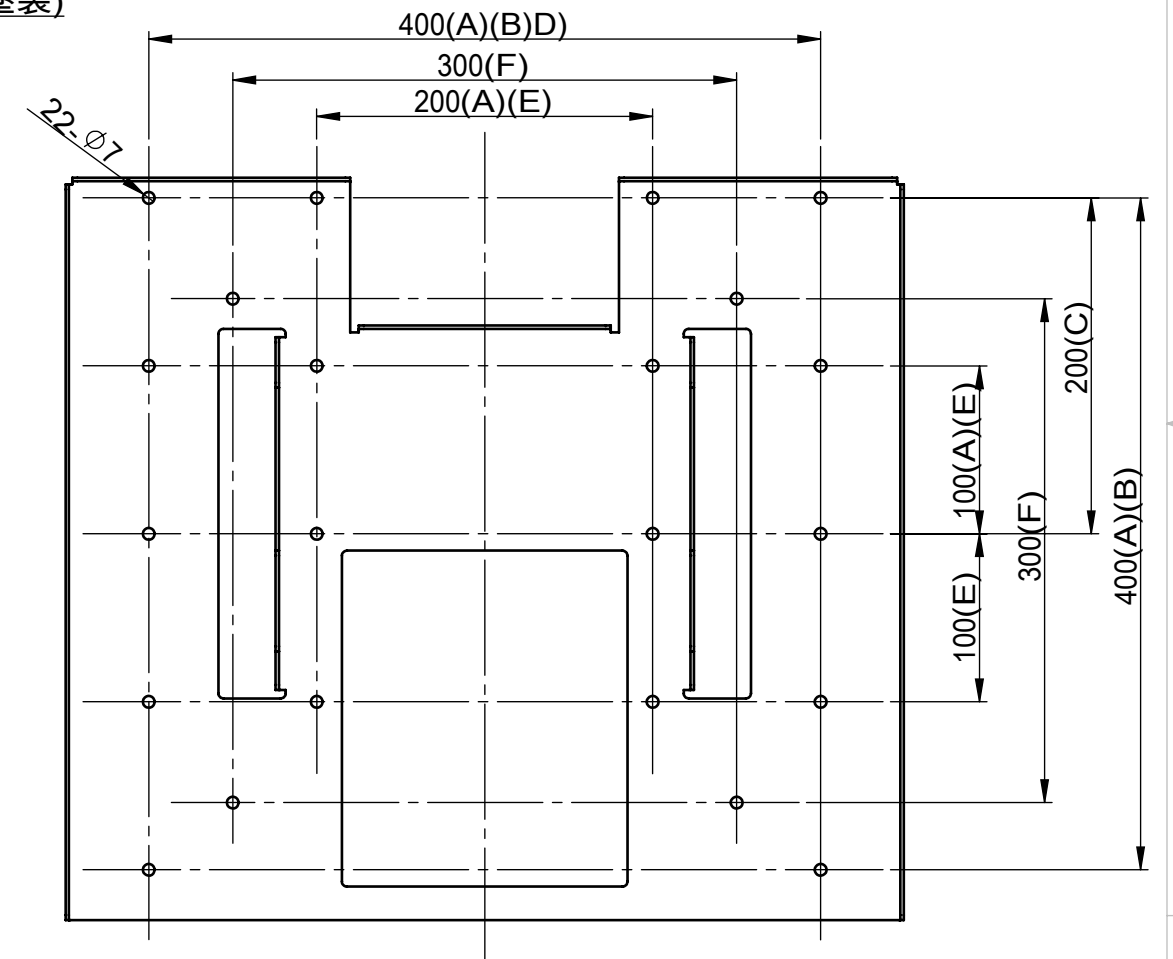

リビジョン				
バージョン	リビジョン	注記	日付	承認
	0	新規作成	13.7.11	

仕様

テレビ重量適用範囲-----50kg以下

傾斜角度-----0°固定

テレビ取付け穴ピッチ---A.400×400×200 6箇所

B.400×400	4箇所
C.400×200	4箇所
D.400×200	4箇所
E.200×200	6箇所
F.300×300	4箇所

本体重量-----4.9kg

材質-----SPCC(黒色塗装)

詳細図 A  
スケール 1:2

	NAME	DATE	ALPHATEC	
DRAWN	峰	13.7.11	TITLE:	
CHECKED			PS-6F-MK05RXS仕様書	
ENG APPR.			SIZE	DWG. NO.
MFG APPR.			A3	PS-6F-MK05RXS-B-A01A
Q.A.			REV	0
COMMENTS:			SCALE: 1:1	SHEET 1 OF 1