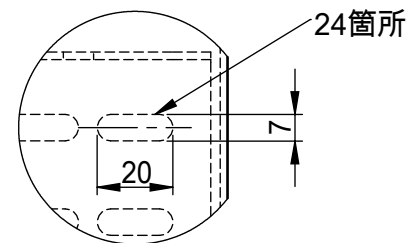

リビジョン				
バージョン	リビジョン	注記	日付	承認
	0	新規作成	13.7.11	

仕様

テレビ重量適用範囲-----50kg以下

傾斜角度-----0°固定

テレビ取付け穴ピッチ---A.400×400×200 6箇所

B.400×400	4箇所
C.400×200	4箇所
D.400×200	4箇所
E.200×200	6箇所
F.300×300	4箇所

本体重量-----4.9kg

材質-----SPCC(黒色塗装)

詳細図 A  
スケール 1:2

	NAME	DATE	ALPHATEC	
DRAWN	峰	13.7.11	TITLE:	
CHECKED			PS-6F-MK05RXS仕様書	
ENG APPR.			SIZE	DWG. NO.
MFG APPR.			A3	PS-6F-MK05RXS-B-A01A
Q.A.			REV	0
COMMENTS:			SCALE: 1:1	SHEET 1 OF 1