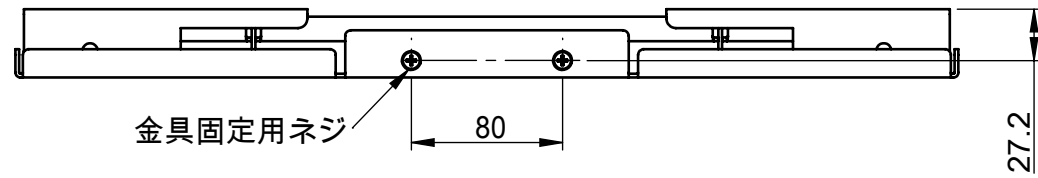

リビジョン				
バージョン	リビジョン	注記	日付	承認
	0	新規作成	13.7.11	

仕様

テレビ重量適用範囲-----50kg以下

傾斜角度-----0°固定

テレビ取付け穴ピッチ---A.400×400×200 6箇所

B.400×400	4箇所
C.400×200	4箇所
D.400×200	4箇所
E.200×200	6箇所
F.300×300	4箇所

本体重量-----4.9kg

材質-----SPCC(黒色塗装)

詳細図 A  
スケール 1:2

	NAME	DATE	ALPHATEC	
DRAWN	峰	13.7.11	TITLE:	
CHECKED			PS-6F-MK05RXS仕様書	
ENG APPR.			SIZE	DWG. NO.
MFG APPR.			A3	PS-6F-MK05RXS-B-A01A
Q.A.			REV	0
COMMENTS:			SCALE: 1:1	SHEET 1 OF 1