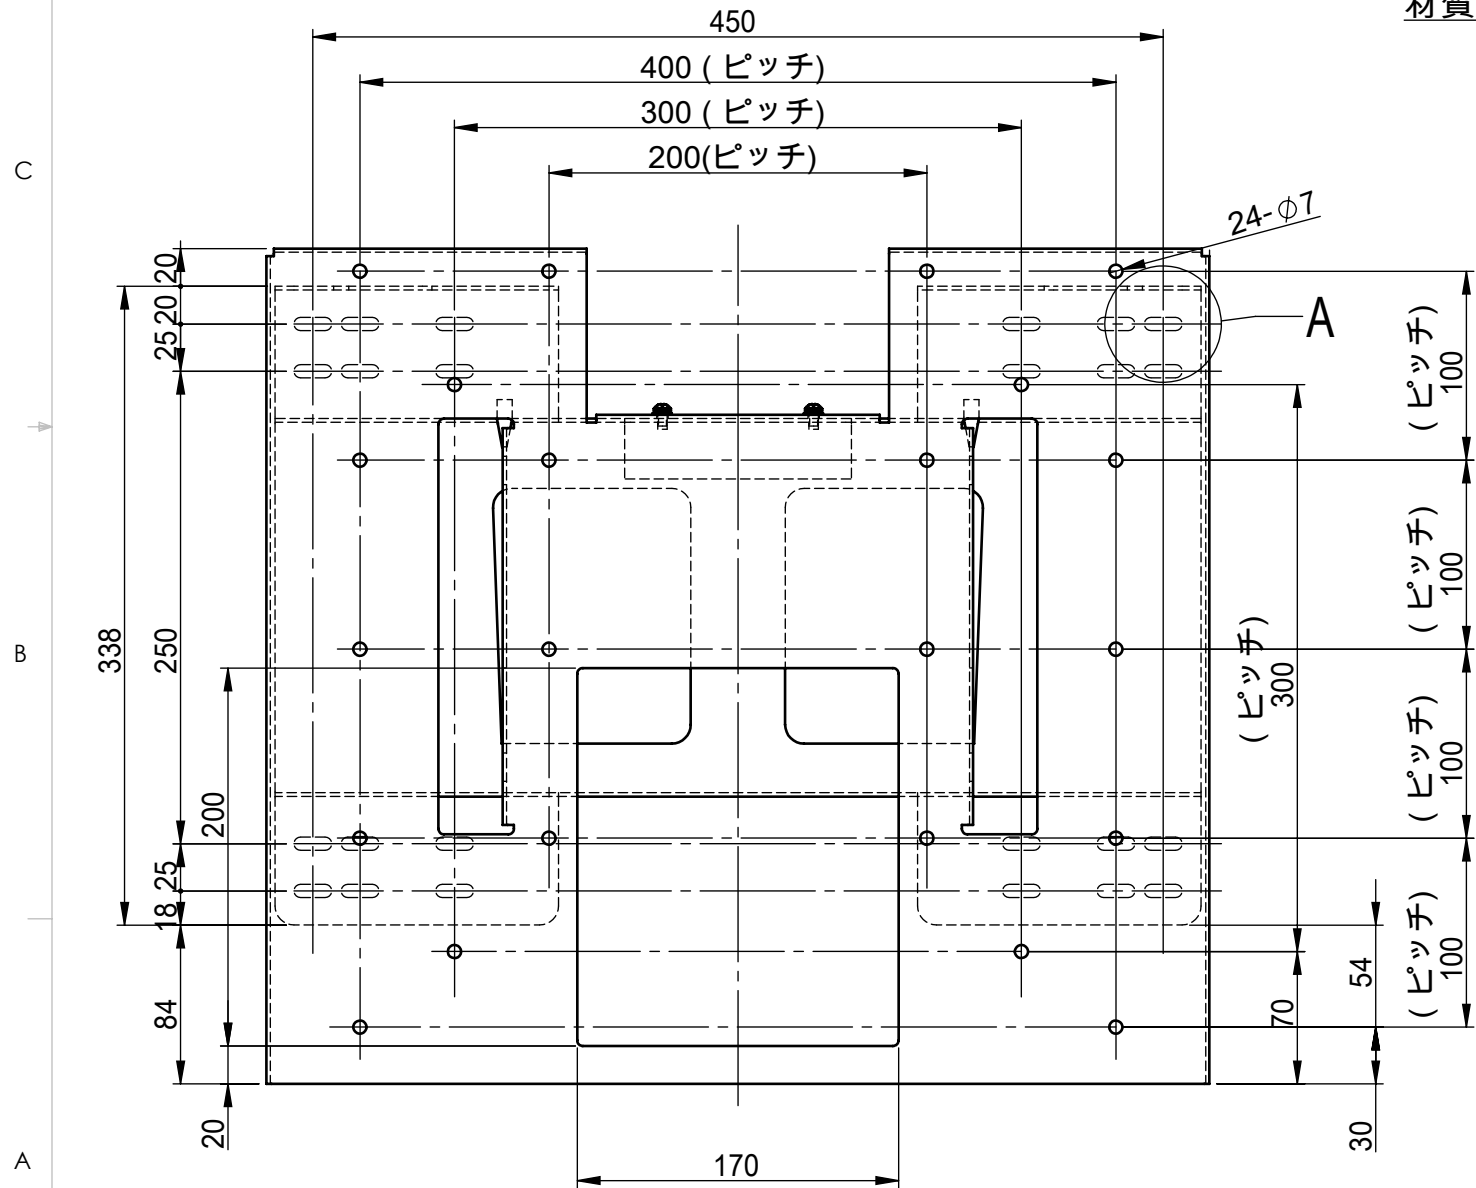

リビジョン				
バージョン	リビジョン	注記	日付	承認
	0	新規作成	13.7.11	

仕様

テレビ重量適用範囲-----50kg以下

傾斜角度-----0°固定

テレビ取付け穴ピッチ---A.400×400×200 6箇所

B.400×400	4箇所
C.400×200	4箇所
D.400×200	4箇所
E.200×200	6箇所
F.300×300	4箇所

本体重量-----4.9kg

材質-----SPCC(黒色塗装)

詳細図 A  
スケール 1:2

	NAME	DATE	ALPHATEC	
DRAWN	峰	13.7.11	TITLE:	
CHECKED			PS-6F-MK05RXS仕様書	
ENG APPR.			SIZE	DWG. NO.
MFG APPR.			A3	PS-6F-MK05RXS-B-A01A
Q.A.			REV	0
COMMENTS:			SCALE: 1:1	SHEET 1 OF 1