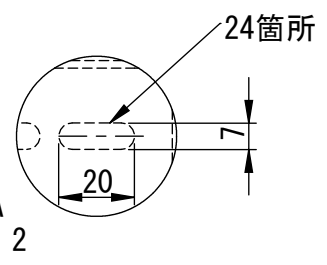

リビジョン				
ゾーン	リビジョン	注記	日付	承認
	0	新規作成	13.7.11	
	1	テレビ重量適用範囲変更	14.9.22	

仕様
 テレビ重量適用範囲-----60kg以下
 傾斜角度-----0° 固定
 テレビ取付け穴ピッチ---A. 400×400×200 6箇所
 B. 400×400 4箇所
 C. 400×200 4箇所
 D. 400×200 4箇所
 E. 200×200 6箇所
 本体重量-----5.2kg
 材質-----SPCC(黒色塗装)

D
C
B
A

D
C
B
A

詳細図 A
 スケール 1 : 2

NAME	DATE	ALPHATEC		
DRAWN 峰	13.7.11	TITLE:		
CHECKED		PS-6F-MK05RX仕様書		
ENG APPR.		SIZE	DWG. NO.	REV
MFG APPR.		A3	PS-6F-MK05RX-B-A01A	1
Q.A.		SCALE: 1:1		SHEET 1 OF 1
COMMENTS:				