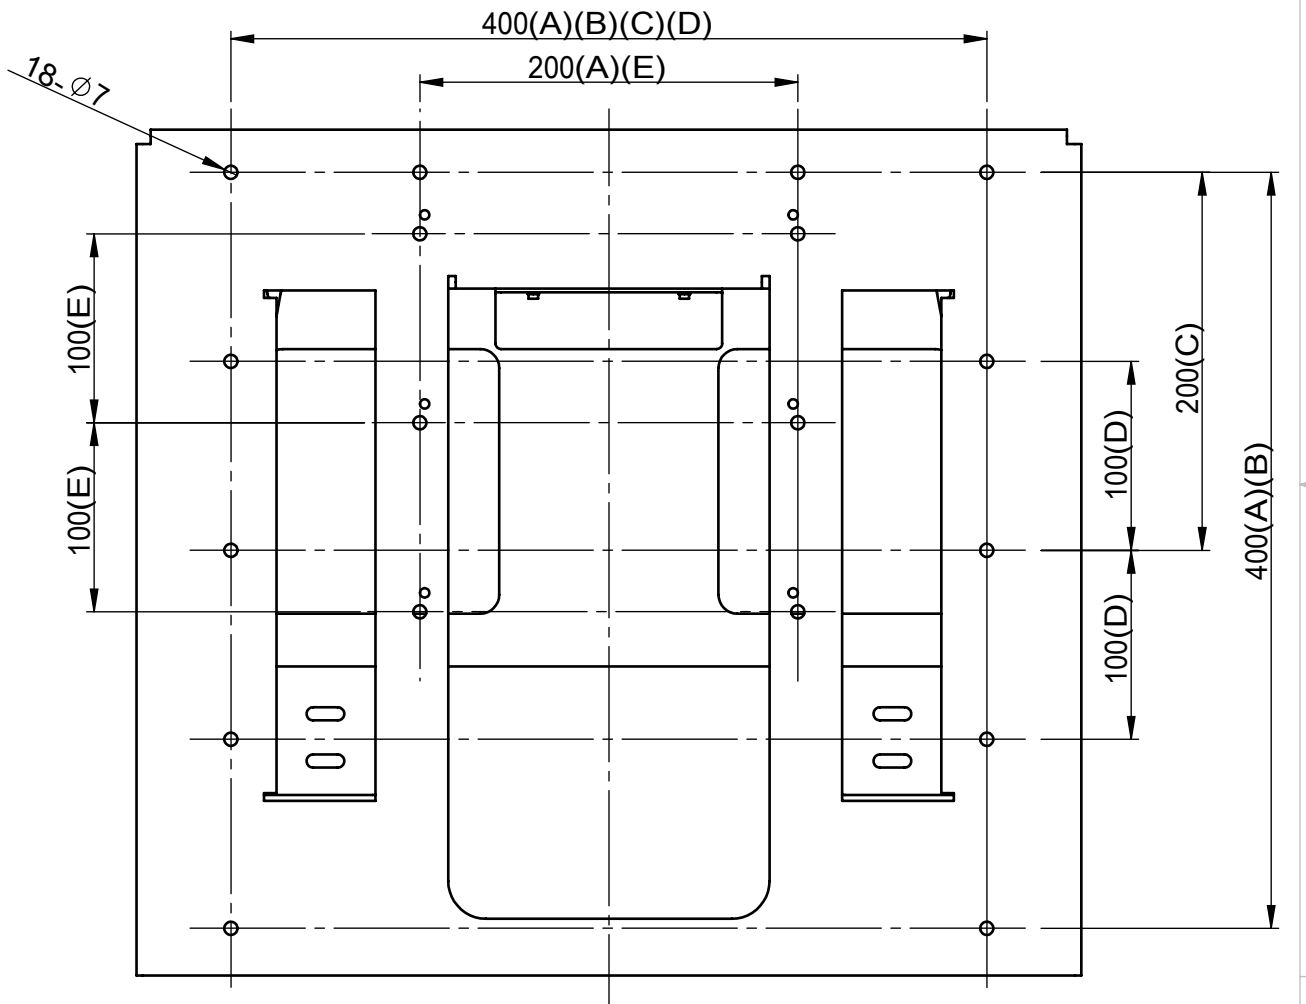

リビジョン				
バージョン	リビジョン	注記	日付	承認
	0	新規作成	13.7.11	

**仕様**

テレビ重量適用範囲-----40kg以下

傾斜角度-----0°固定

テレビ取付け穴ピッチ---A.400×400×200 6箇所

- B.400×400 4箇所
- C.400×200 4箇所
- D.400×200 4箇所
- E.200×200 6箇所

本体重量-----5.2kg

材質-----SPCC(黒色塗装)

D  
C  
B  
A

D  
C  
B  
A

詳細図 A  
スケール 1:2

DRAWN		NAME	DATE	ALPHATEC	
CHECKED		峰	13.7.11	TITLE:	
ENG APPR.				PS-6F-MK05RX仕様書	
MFG APPR.				SIZE DWG. NO. REV	
Q.A.				A3 PS-6F-MK05RX-B-A01A 0	
COMMENTS:				SCALE: 1:1 SHEET 1 OF 1	