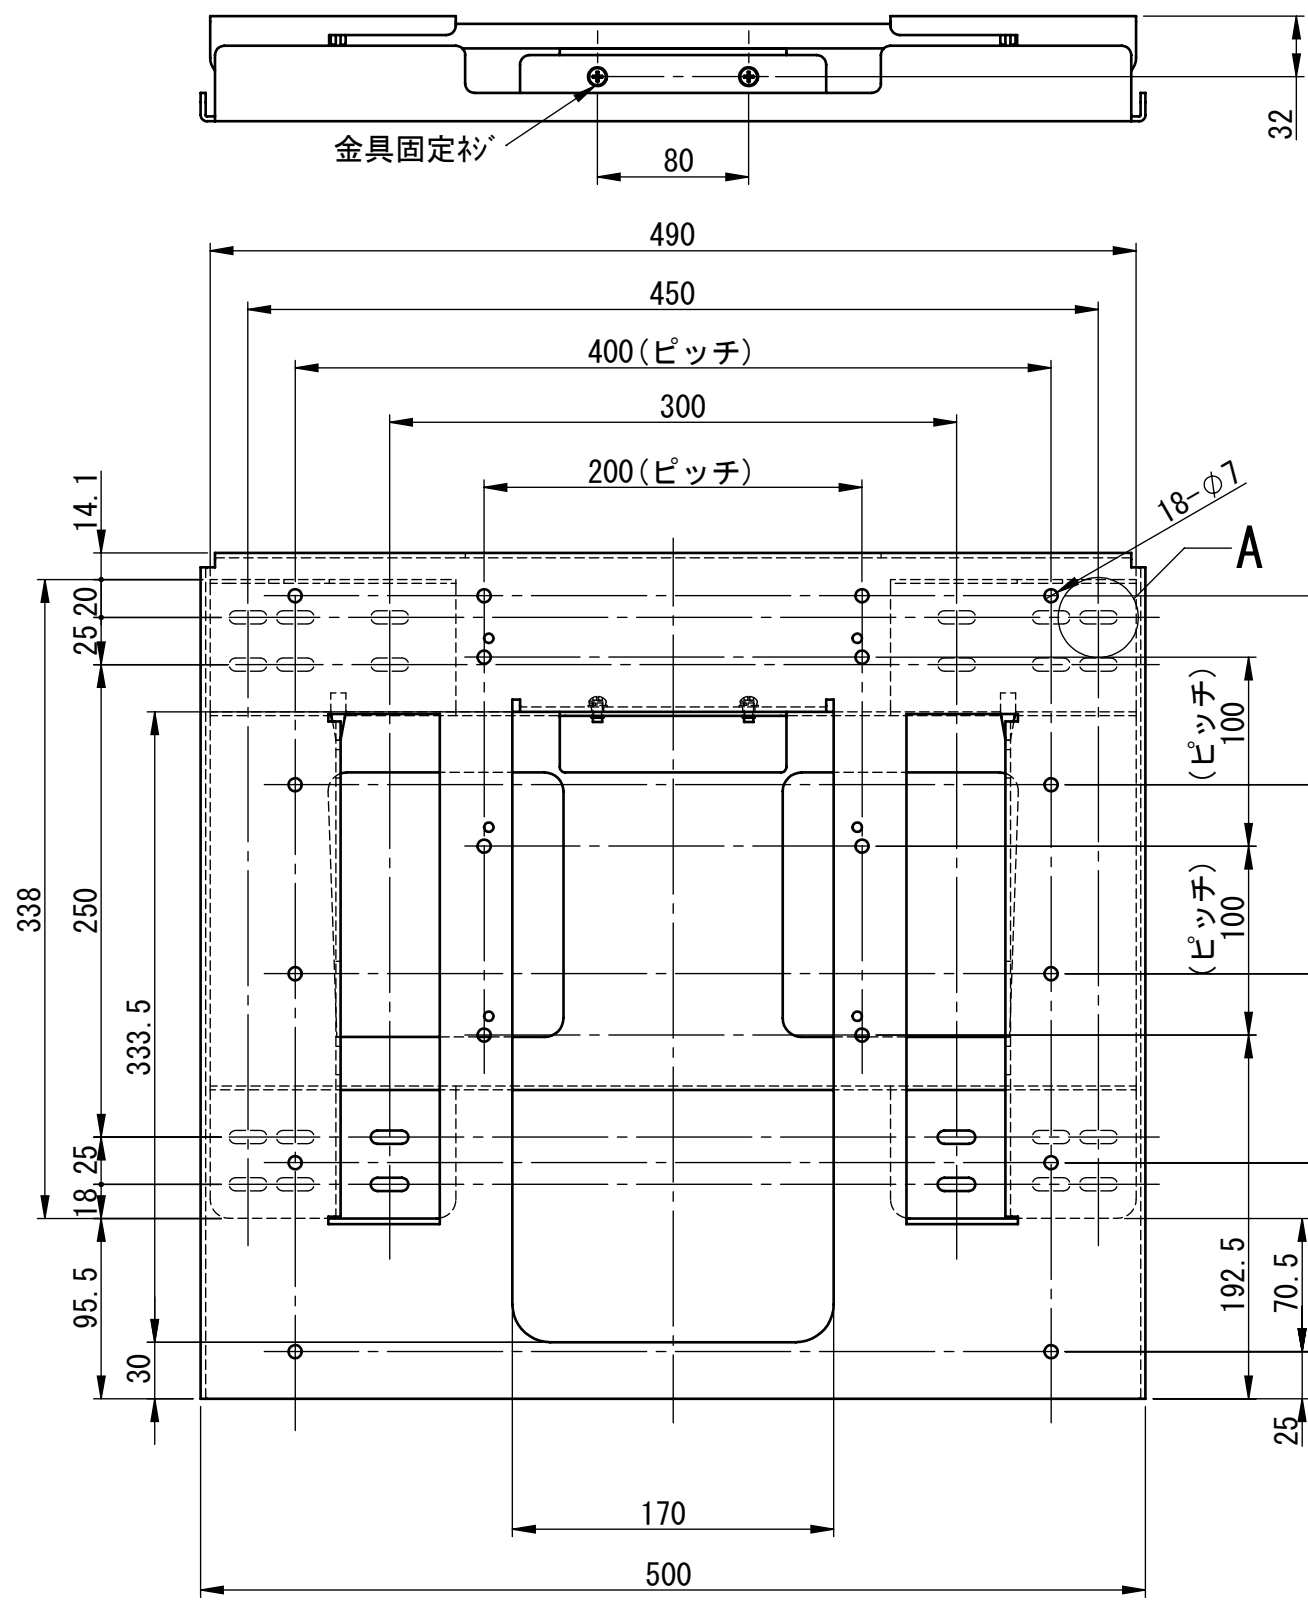

リビジョン				
ゾーン	リビジョン	注記	日付	承認
	0	新規作成	13.7.11	
	1	テレビ重量適用範囲変更	14.9.22	

仕様
 テレビ重量適用範囲-----60kg以下
 傾斜角度-----0° 固定
 テレビ取付け穴ピッチ---A. 400×400×200 6箇所
 B. 400×400 4箇所
 C. 400×200 4箇所
 D. 400×200 4箇所
 E. 200×200 6箇所
 本体重量-----5.2kg
 材質-----SPCC(黒色塗装)

D
C
B
A

D
C
B
A

詳細図 A
 スケール 1 : 2

NAME	DATE	ALPHATEC		
DRAWN 峰	13.7.11	TITLE:		
CHECKED		PS-6F-MK05RX仕様書		
ENG APPR.		SIZE	DWG. NO.	REV
MFG APPR.		A3	PS-6F-MK05RX-B-A01A	1
Q.A.		SCALE: 1:1		SHEET 1 OF 1
COMMENTS:				