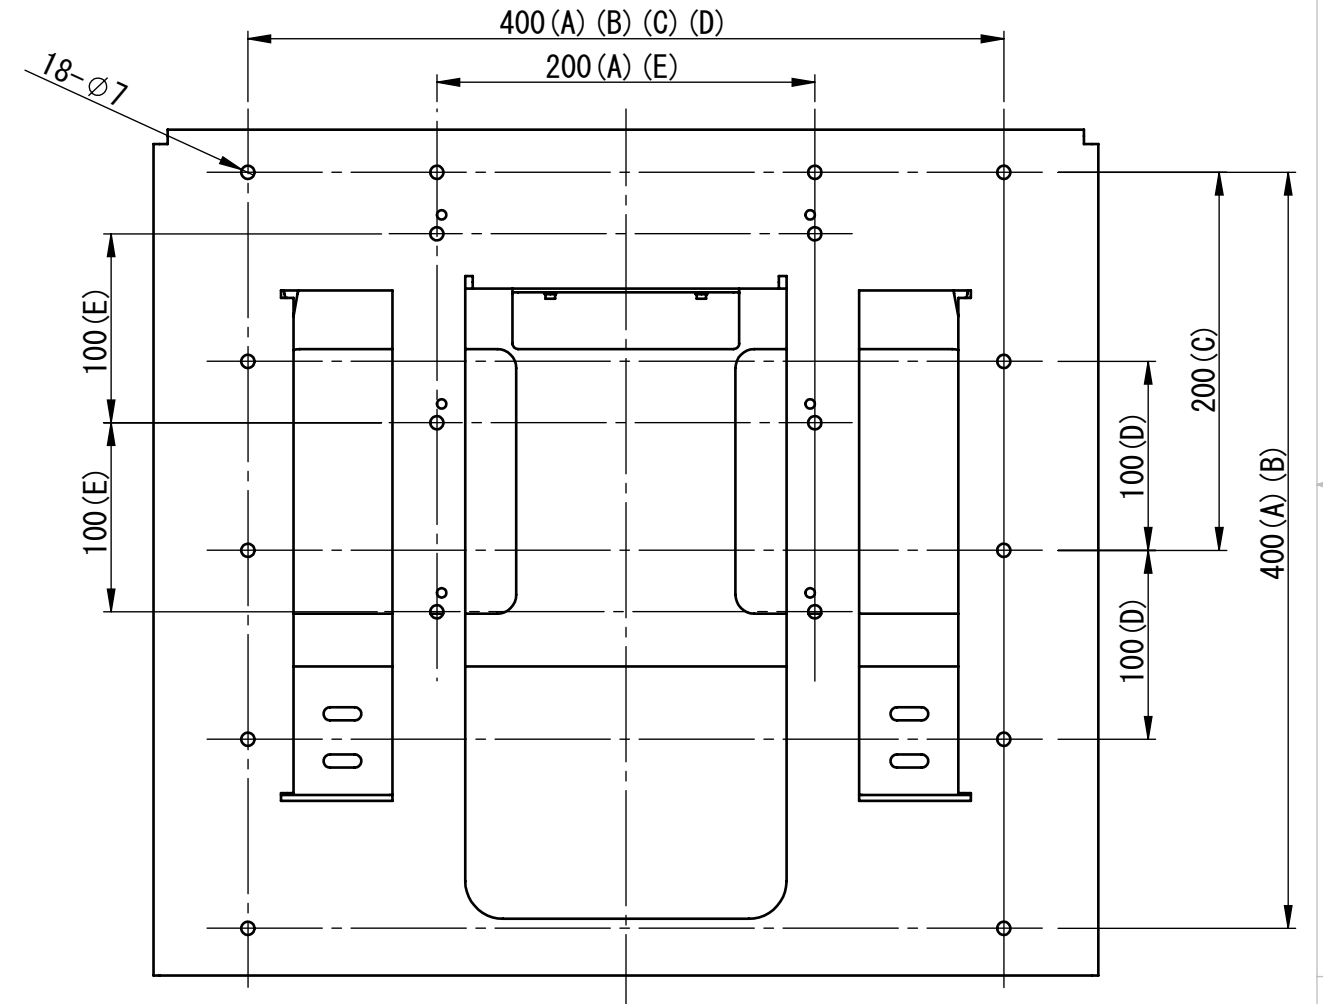

リビジョン				
ゾーン	リビジョン	注記	日付	承認
	0	新規作成	13.7.11	
	1	テレビ重量適用範囲変更	14.9.22	

仕様
 テレビ重量適用範囲-----60kg以下
 傾斜角度-----0° 固定
 テレビ取付け穴ピッチ---A. 400×400×200 6箇所
 B. 400×400 4箇所
 C. 400×200 4箇所
 D. 400×200 4箇所
 E. 200×200 6箇所
 本体重量-----5.2kg
 材質-----SPCC(黒色塗装)

D
C
B
A

D
C
B
A

詳細図 A
 スケール 1 : 2

NAME	DATE	ALPHATEC		
DRAWN 峰	13.7.11	TITLE:		
CHECKED		PS-6F-MK05RX仕様書		
ENG APPR.		SIZE	DWG. NO.	REV
MFG APPR.		A3	PS-6F-MK05RX-B-A01A	1
Q.A.		SCALE: 1:1		SHEET 1 OF 1
COMMENTS:				