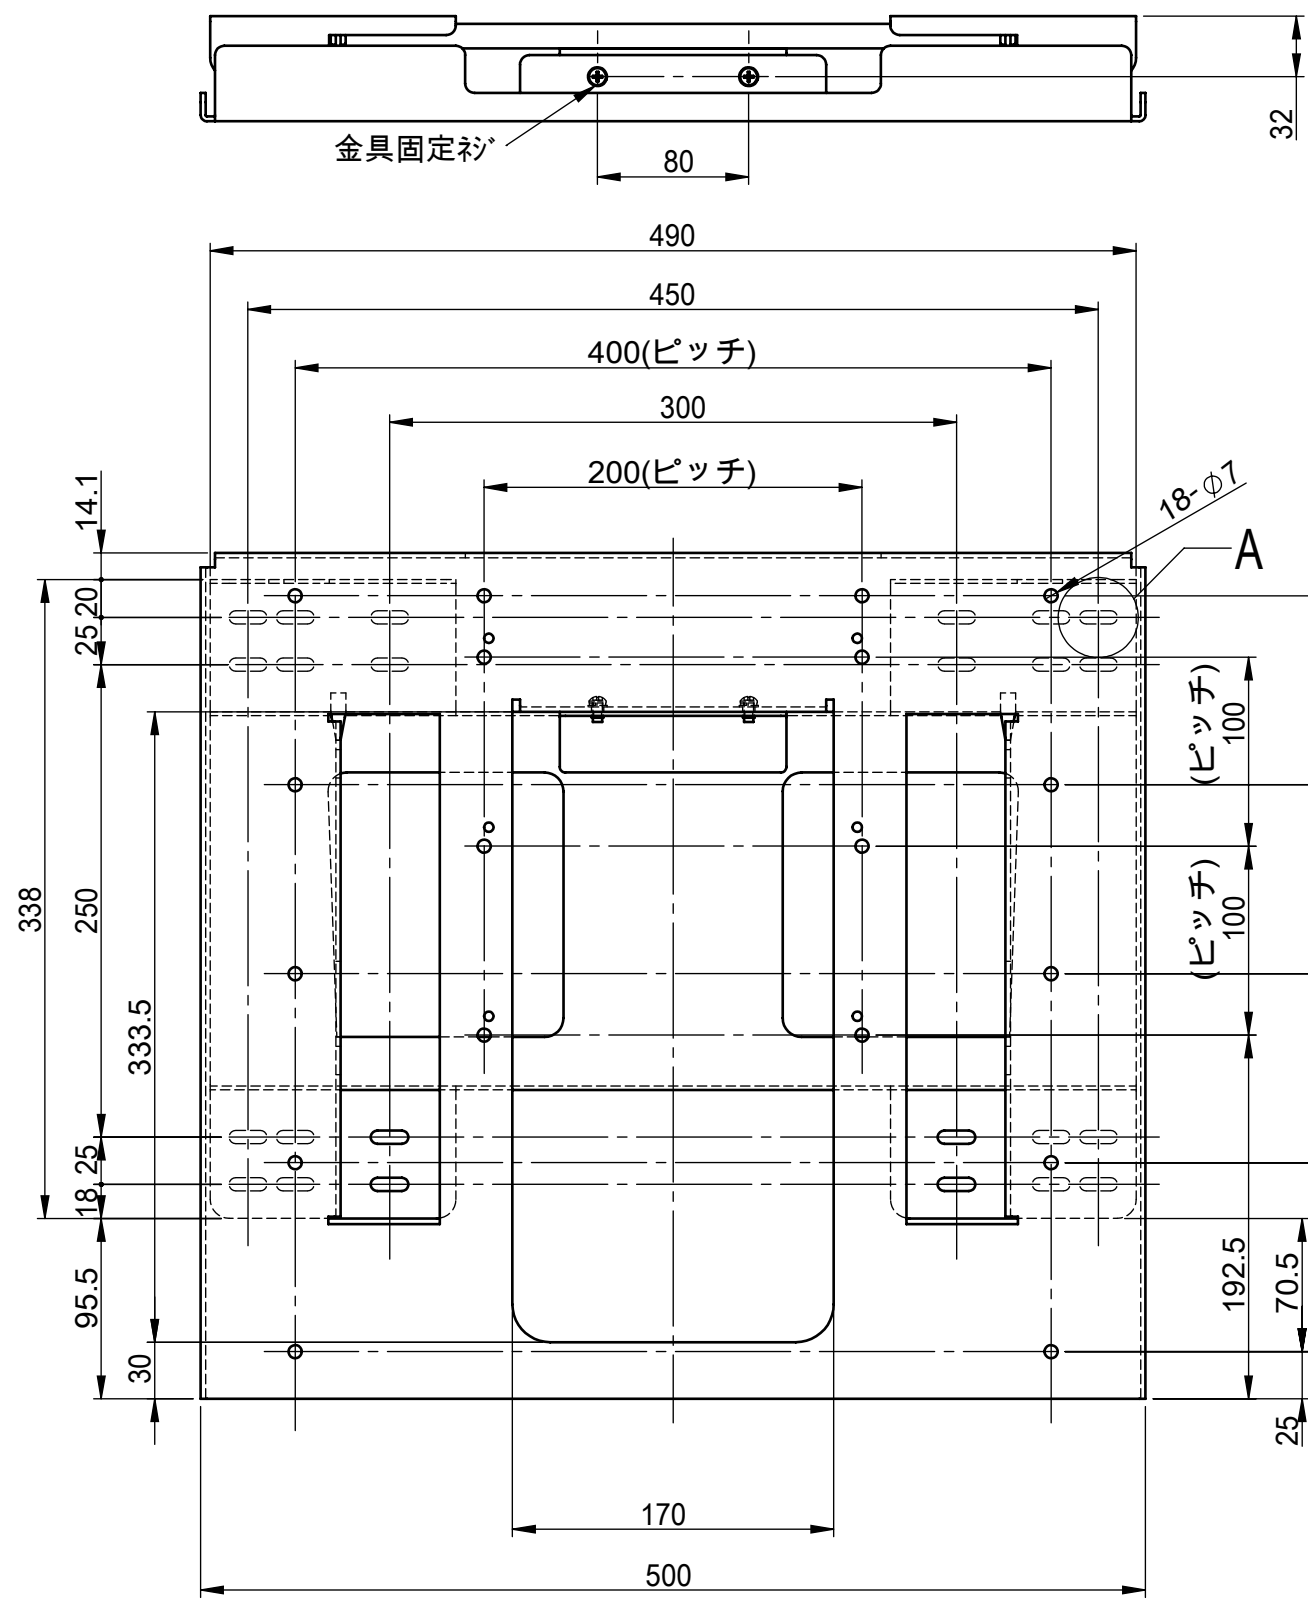

リビジョン				
バージョン	リビジョン	注記	日付	承認
	0	新規作成	13.7.11	

**仕様**

テレビ重量適用範囲-----40kg以下

傾斜角度-----0°固定

テレビ取付け穴ピッチ---A.400×400×200 6箇所

- B.400×400 4箇所
- C.400×200 4箇所
- D.400×200 4箇所
- E.200×200 6箇所

本体重量-----5.2kg

材質-----SPCC(黒色塗装)

D  
C  
B  
A

D  
C  
B  
A

詳細図 A  
スケール 1:2

DRAWN		NAME	DATE	ALPHATEC	
CHECKED		峰	13.7.11	TITLE:	
ENG APPR.				PS-6F-MK05RX仕様書	
MFG APPR.				SIZE DWG. NO. REV	
Q.A.				A3 PS-6F-MK05RX-B-A01A 0	
COMMENTS:				SCALE: 1:1 SHEET 1 OF 1	

8 7 6 5 4 3 2 1

8 7 6 5 4 3 2 1