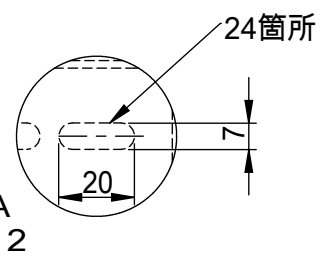

リビジョン				
バージョン	リビジョン	注記	日付	承認
	0	新規作成	13.7.11	

**仕様**

テレビ重量適用範囲-----40kg以下

傾斜角度-----0°固定

テレビ取付け穴ピッチ---A.400×400×200 6箇所

- B.400×400 4箇所
- C.400×200 4箇所
- D.400×200 4箇所
- E.200×200 6箇所

本体重量-----5.2kg

材質-----SPCC(黒色塗装)

D  
C  
B  
A

D  
C  
B  
A

詳細図 A  
スケール 1:2

DRAWN		NAME	DATE	ALPHATEC	
CHECKED		峰	13.7.11	TITLE:	
ENG APPR.				PS-6F-MK05RX仕様書	
MFG APPR.				SIZE DWG. NO. REV	
Q.A.				A3 PS-6F-MK05RX-B-A01A 0	
COMMENTS:				SCALE: 1:1 SHEET 1 OF 1	