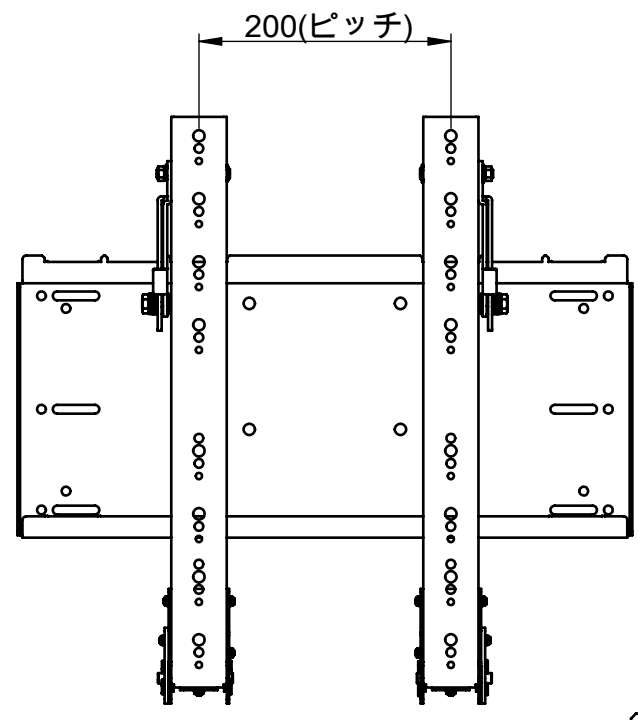

バージョン	0	注記 新規作成	日付 13.7.1	承認
-------	---	------------	--------------	----

壁取付け側

仕様
 テレビ重量適用範囲----MAX 45Kg
 チルト傾斜角度-----MAX 20°
 テレビ取付け穴ピッチ---200×100.200×200.200×300.200×400
 300×100.300×200.300×300.300×400
 400×100.400×200.400×300.400×400
 本体重量-----5.8kg
 材質-----SPCC(黒色塗装)

400mmピッチレイアウト

300mmピッチレイアウト

200mmピッチレイアウト

詳細図 A
スケール 1:3

壁取付寸法図

NAME		DATE		ALPHATEC	
DRAWN	峰	13.7.1		TITLE:	
CHECKED				ATC01仕様書	
ENG APPR.				SIZE	
MFG APPR.				DWG. NO.	
Q.A.				REV	
COMMENTS:				0	
SCALE: 1:5		SHEET 1 OF 1			