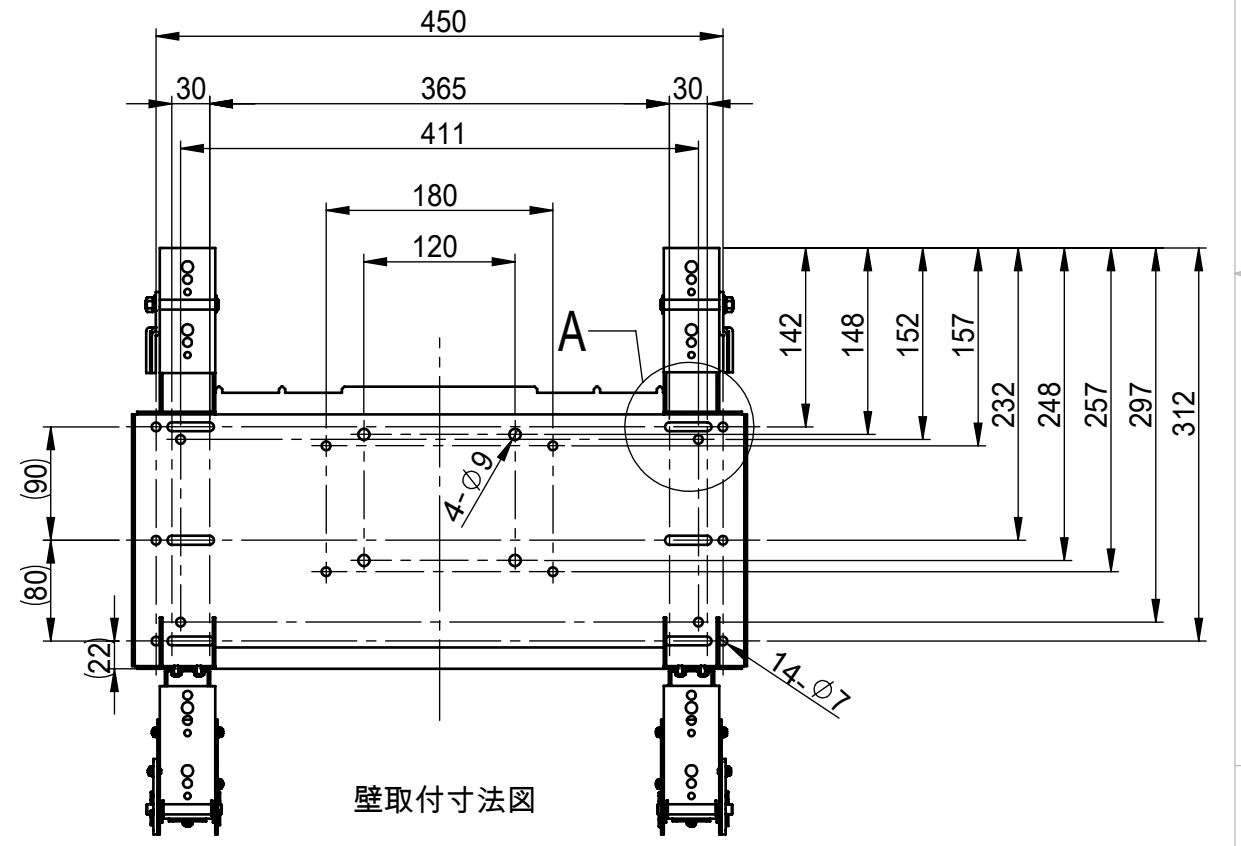

バージョン	0	注記 新規作成	日付 13.7.1	承認
-------	---	------------	--------------	----

壁取付け側

仕様
 テレビ重量適用範囲----MAX 45Kg
 チルト傾斜角度-----MAX 20°
 テレビ取付け穴ピッチ---200×100.200×200.200×300.200×400
 300×100.300×200.300×300.300×400
 400×100.400×200.400×300.400×400
 本体重量-----5.8kg
 材質-----SPCC(黒色塗装)

400mmピッチレイアウト

300mmピッチレイアウト

200mmピッチレイアウト

詳細図 A
スケール 1:3

壁取付寸法図

NAME		DATE		ALPHATEC	
DRAWN	峰	13.7.1		TITLE:	
CHECKED				ATC01仕様書	
ENG APPR.				SIZE	
MFG APPR.				DWG. NO.	
Q.A.				REV	
COMMENTS:				0	
SCALE: 1:5		SHEET 1 OF 1			