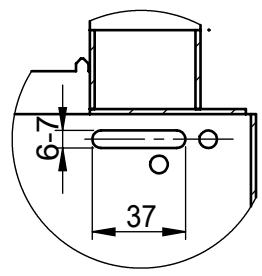

バージョン	0	注記 新規作成	日付 13.7.1	承認
-------	---	------------	--------------	----

壁取付け側

仕様
 テレビ重量適用範囲----MAX 45Kg
 チルト傾斜角度-----MAX 20°
 テレビ取付け穴ピッチ---200×100.200×200.200×300.200×400
 300×100.300×200.300×300.300×400
 400×100.400×200.400×300.400×400
 本体重量-----5.8kg
 材質-----SPCC(黒色塗装)

400mmピッチレイアウト

300mmピッチレイアウト

200mmピッチレイアウト

詳細図 A
スケール 1:3

壁取付寸法図

NAME		DATE		ALPHATEC	
DRAWN	峰	13.7.1		TITLE:	
CHECKED				ATC01仕様書	
ENG APPR.				SIZE	
MFG APPR.				DWG. NO.	
Q.A.				REV	
COMMENTS:				0	
SCALE: 1:5		SHEET 1 OF 1			