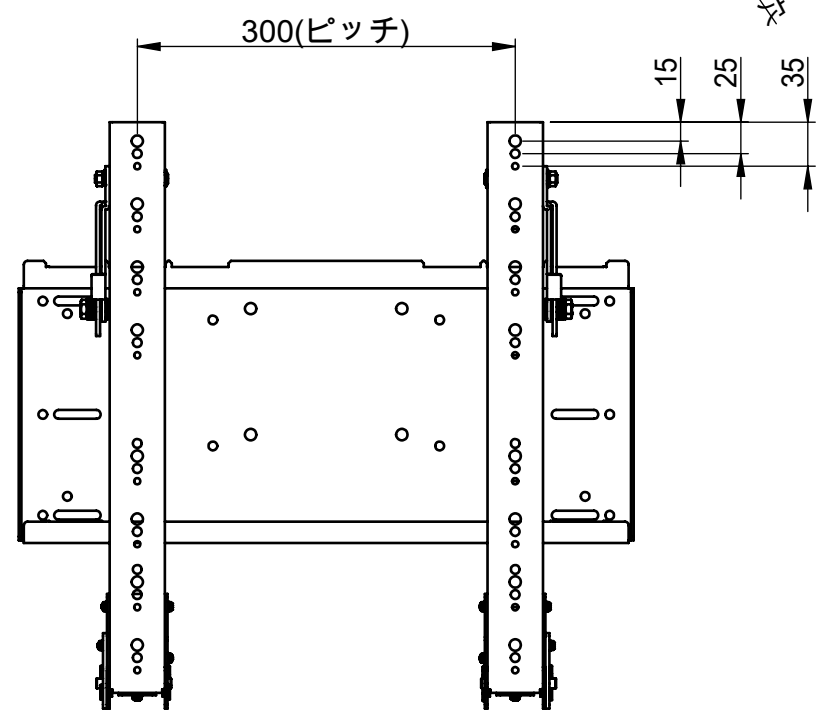

バージョン	0	注記 新規作成	日付 13.7.1	承認
-------	---	------------	--------------	----

壁取付け側

仕様
 テレビ重量適用範囲----MAX 45Kg
 チルト傾斜角度-----MAX 20°
 テレビ取付け穴ピッチ---200×100.200×200.200×300.200×400
 300×100.300×200.300×300.300×400
 400×100.400×200.400×300.400×400
 本体重量-----5.8kg
 材質-----SPCC(黒色塗装)

400mmピッチレイアウト

300mmピッチレイアウト

200mmピッチレイアウト

詳細図 A
スケール 1:3

壁取付寸法図

NAME		DATE		ALPHATEC	
DRAWN	峰	13.7.1		TITLE:	
CHECKED				ATC01仕様書	
ENG APPR.				SIZE	
MFG APPR.				DWG. NO.	
Q.A.				REV	
COMMENTS:				0	
SCALE: 1:5		SHEET 1 OF 1			