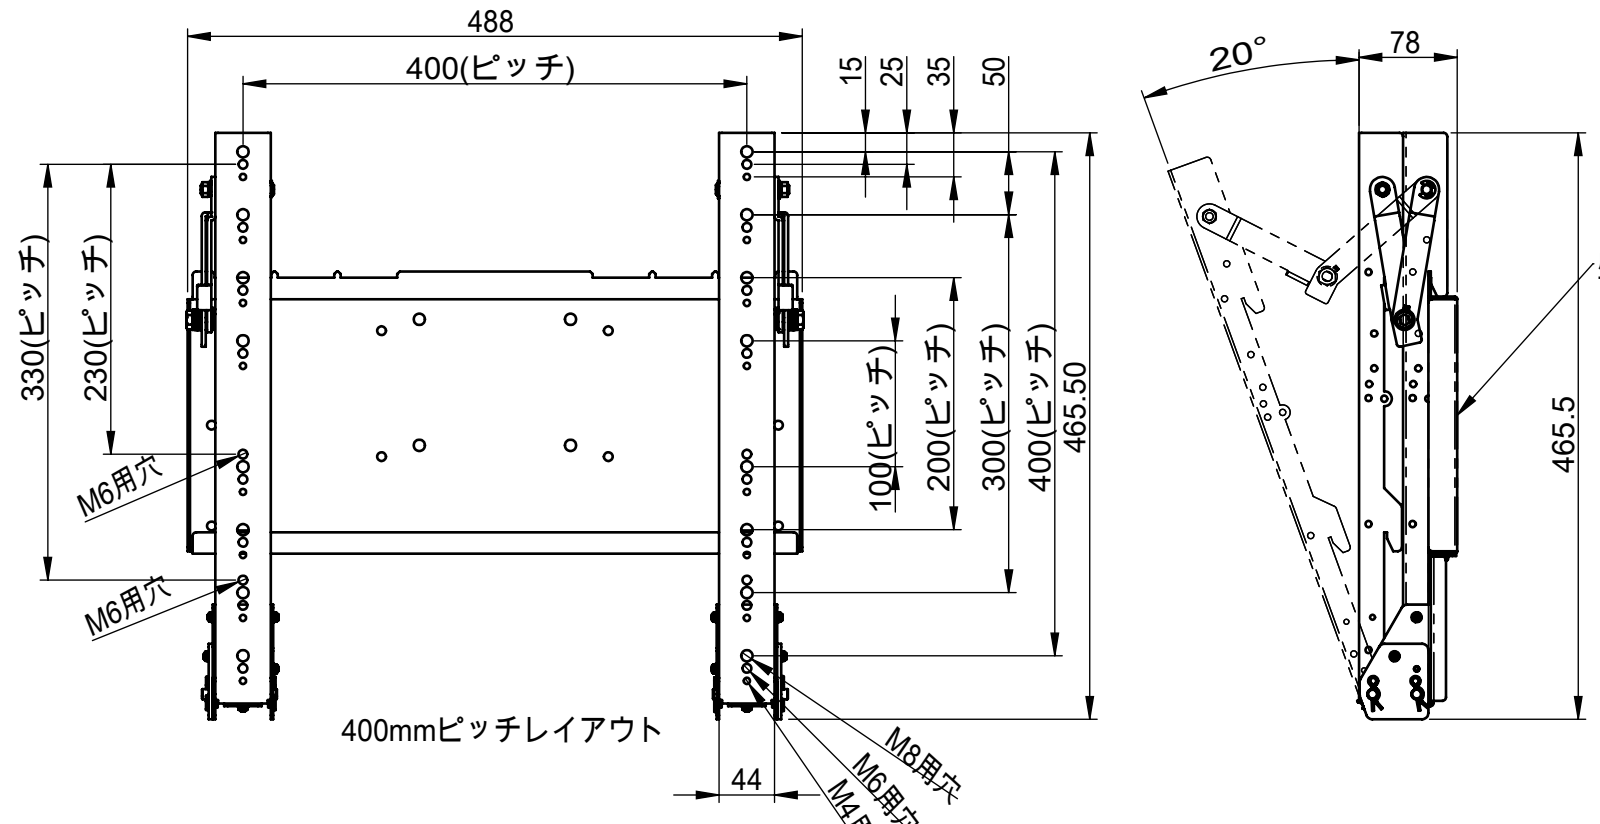

バージョン	0	注記 新規作成	日付 13.7.1	承認
-------	---	------------	--------------	----

壁取付け側

仕様
 テレビ重量適用範囲----MAX 45Kg
 チルト傾斜角度-----MAX 20°
 テレビ取付け穴ピッチ---200×100.200×200.200×300.200×400
 300×100.300×200.300×300.300×400
 400×100.400×200.400×300.400×400
 本体重量-----5.8kg
 材質-----SPCC(黒色塗装)

400mmピッチレイアウト

300mmピッチレイアウト

200mmピッチレイアウト

詳細図 A
スケール 1:3

壁取付寸法図

NAME		DATE		ALPHATEC	
DRAWN	峰	13.7.1		TITLE:	
CHECKED				ATC01仕様書	
ENG APPR.				SIZE	
MFG APPR.				DWG. NO.	
Q.A.				REV	
COMMENTS:				0	
SCALE: 1:5		SHEET 1 OF 1			