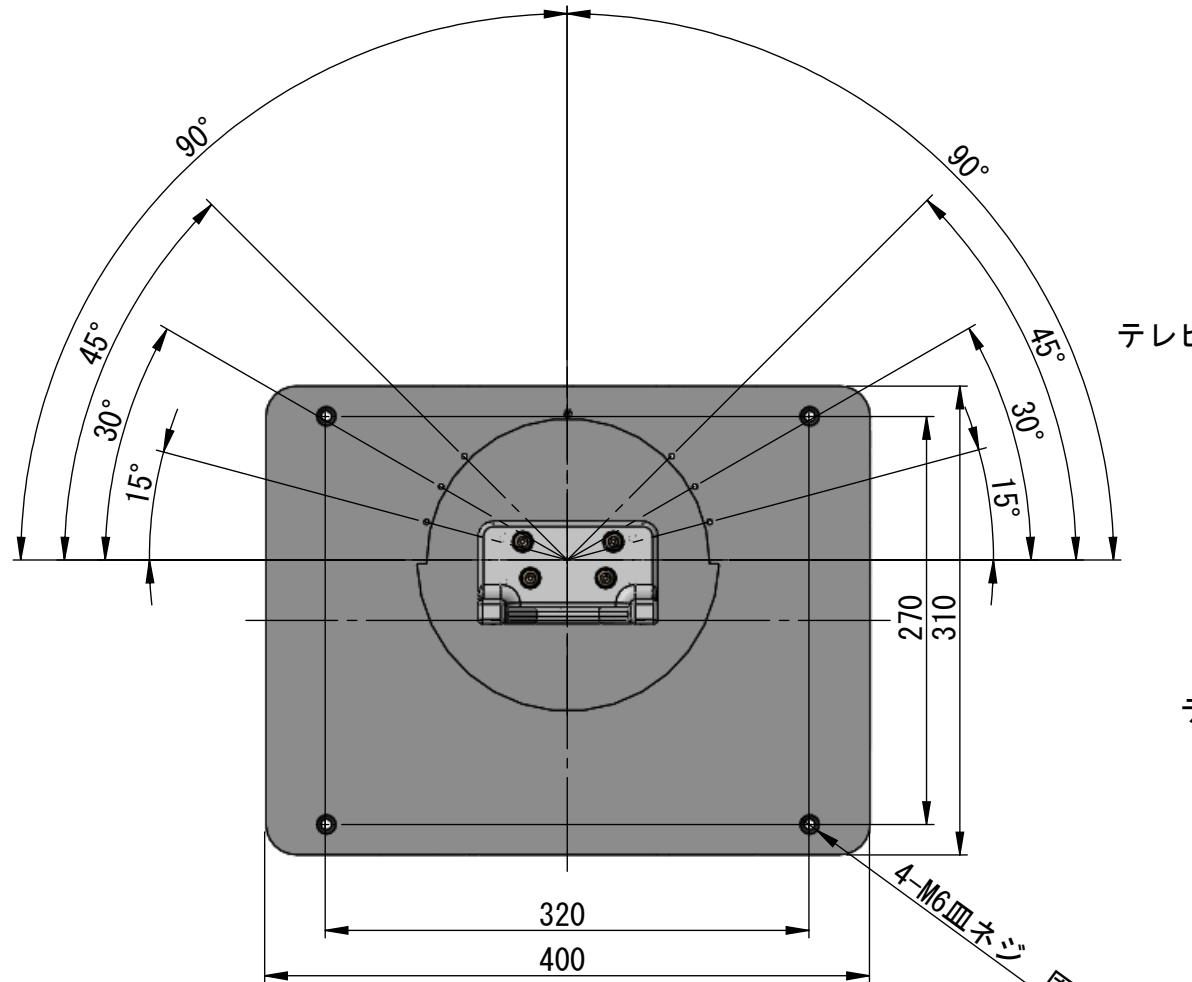

8 7 6 5 4 3 2 1

D

D

スィベル可動範囲

テレビ付属部品流用

テレビ付属部品流用

C

C

	NAME	DATE	ALPHATEC	
DRAWN	金子	11.08.02	TITLE:	
CHECKED			スィベルスタンド	
ENG APPR.			SIZE	DWG. NO.
MFG APPR.			A3	EJ2A-P42S3
Q.A.			REV	1
COMMENTS:			SCALE: 1:5	SHEET 1 OF 1

8 7 6 5 4 3 2 1