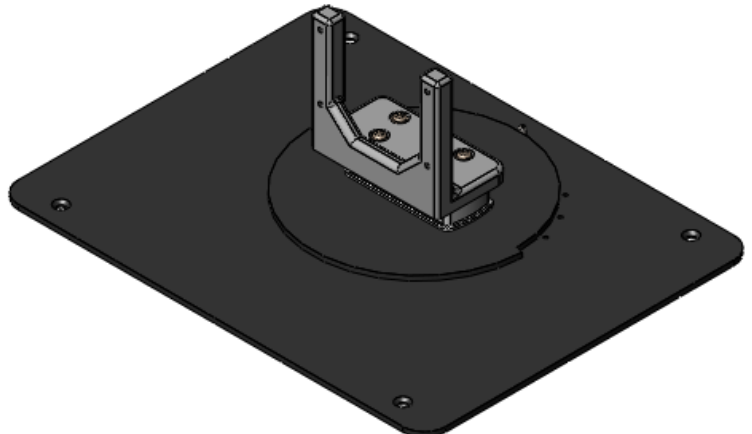

8 7 6 5 4 3 2 1

D

D

スィベル可動範囲

テレビ付属部品流用

テレビ付属部品流用

C

C

B

B

A

A

THIRD ANGLE PROJECTION

MATERIAL

FINISH

DO NOT SCALE DRAWING

	NAME	DATE	ALPHATEC	
DRAWN	金子	11.08.02	TITLE:	
CHECKED			スィベルスタンド	
ENG APPR.			SIZE	DWG. NO.
MFG APPR.			A3	EJ2A-P42S3
Q.A.			REV	1
COMMENTS:			SCALE: 1:5	SHEET 1 OF 1

8 7 6 5 4 3 2 1