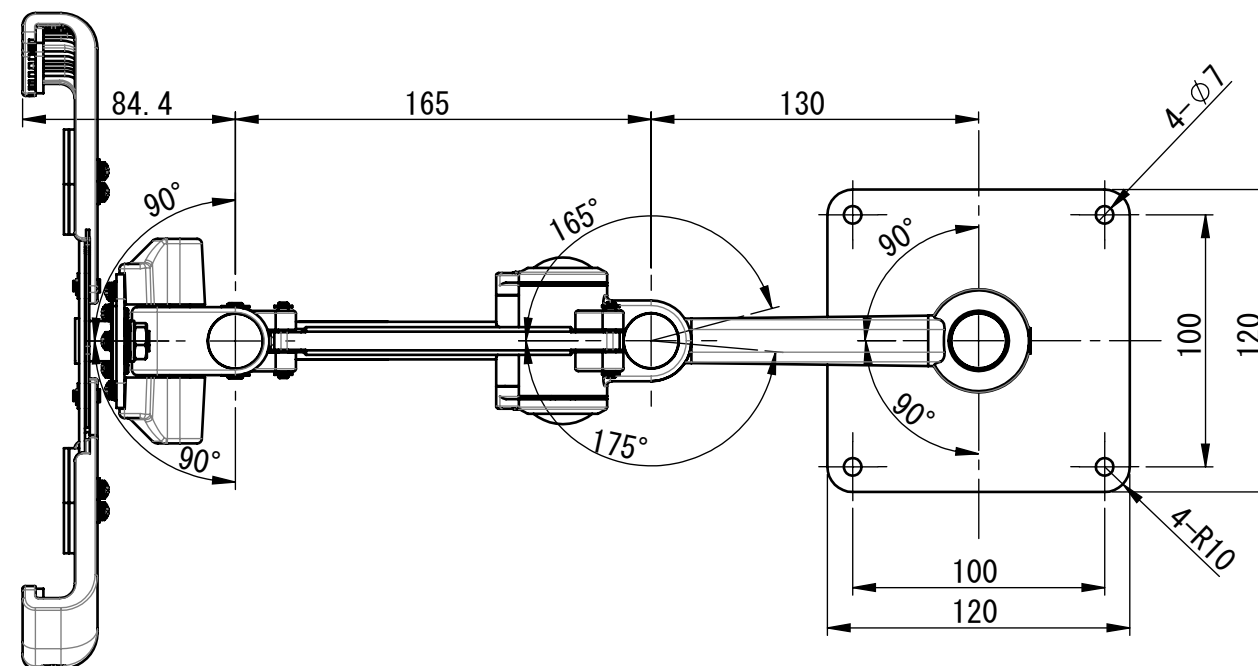

PS-4BXT-LG
PS-4BXT-PW

- 仕様
 搭載可能質量 : 1kg
 本体質量 : 約1.42kg
 対応タブレット : 7~10インチ
 材質 : アルミダイカスト (ADC12) ・ SPCC ・ ABS 他
 表面処理 : 粉体塗装 (LG:ライトグレー/PW:ホワイト)
 外形寸法 : 外形図による
 添付品 : ホルダー用スペーサー 厚さ 1mm, 2mm, 3mm 各2個
 アーム固定用ねじ M6×15 1個
 ワッシャー 1個
 六角棒スパナ 1本
 タイラップ 4本

図面はアーム本体に取付ブラケットPS4-N901を取り付けた物です。

注1) 動作角度範囲は推奨使用範囲でありストッパーの規制はありません。

注2) 仕様及び外観は、予告無く変更する事があります。