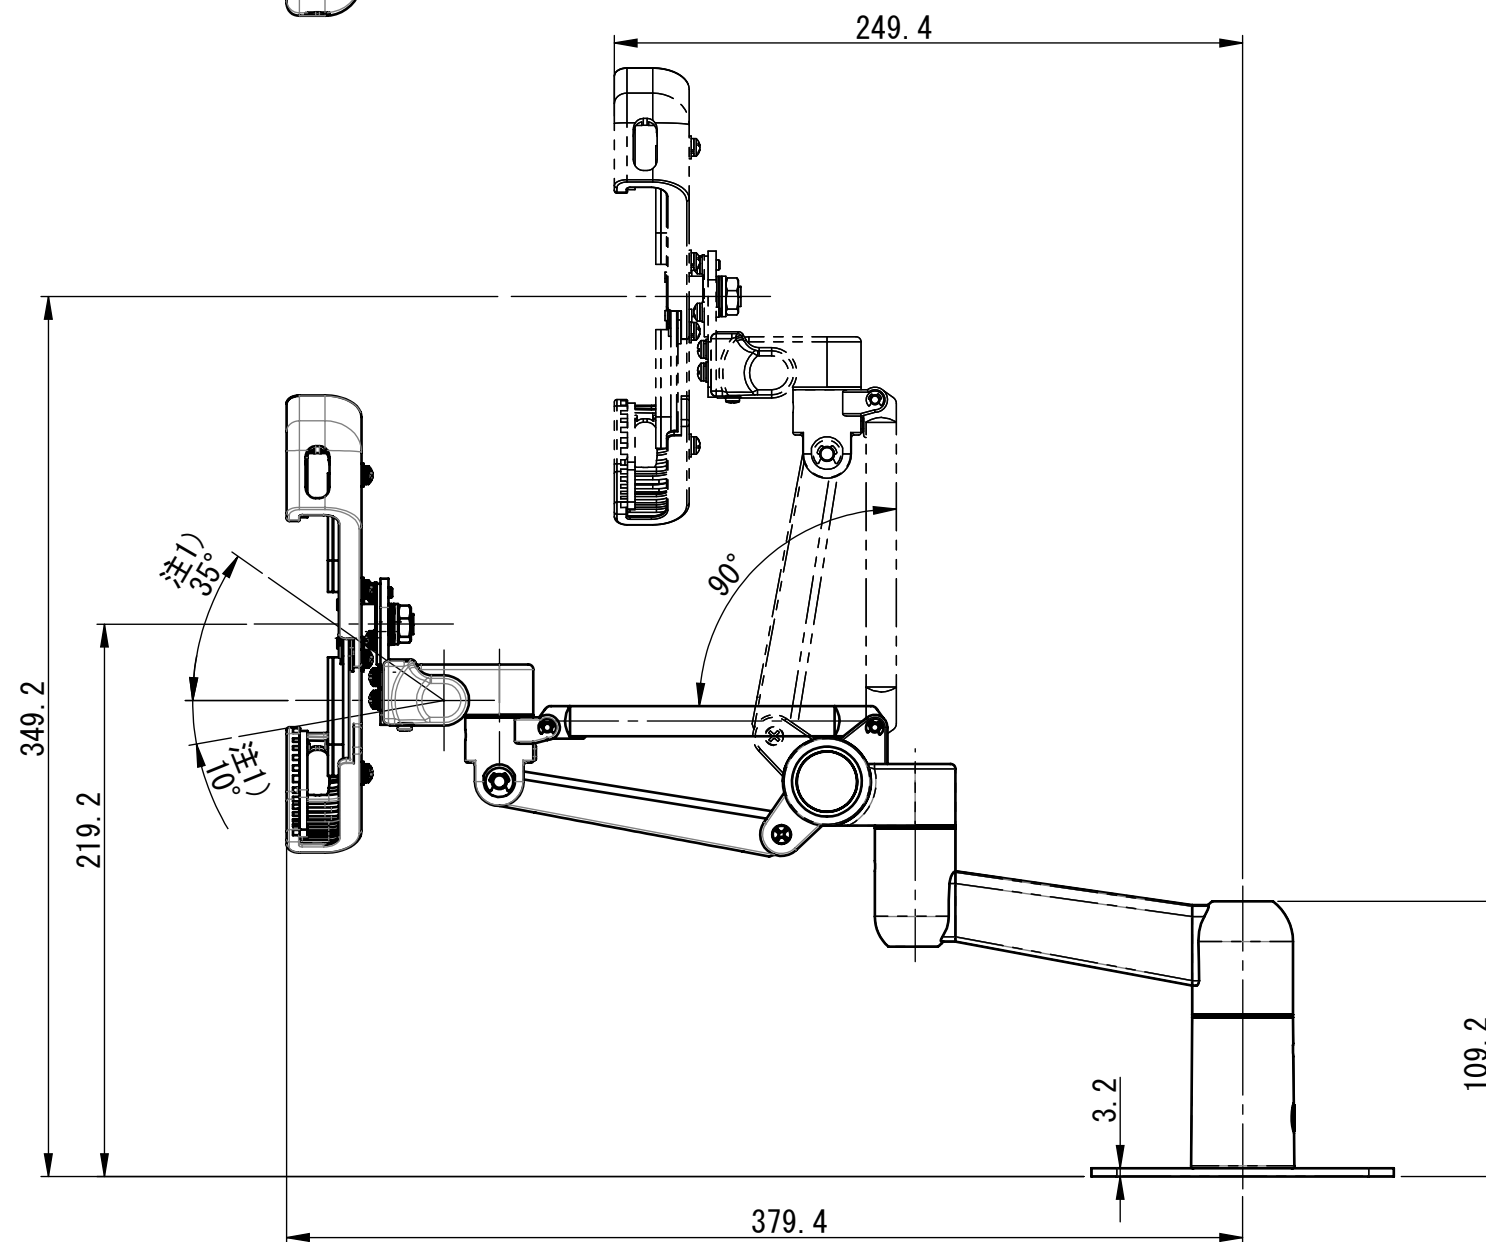

PS-4BXT-LG
PS-4BXT-PW

- 仕様
 搭載可能質量 : 1kg
 本体質量 : 約1.42kg
 対応タブレット : 7~10インチ
 材質 : アルミダイカスト (ADC12) ・ SPCC ・ ABS 他
 表面処理 : 粉体塗装 (LG:ライトグレー/PW:ホワイト)
 外形寸法 : 外形図による
 添付品 : ホルダー用スペーサー 厚さ 1mm, 2mm, 3mm 各2個
 アーム固定用ねじ M6×15 1個
 ワッシャー 1個
 六角棒スパナ 1本
 タイラップ 4本

図面はアーム本体に取付ブラケットPS4-N901を取り付けた物です。

注1) 動作角度範囲は推奨使用範囲でありストッパーの規制はありません。

注2) 仕様及び外観は、予告無く変更する事があります。