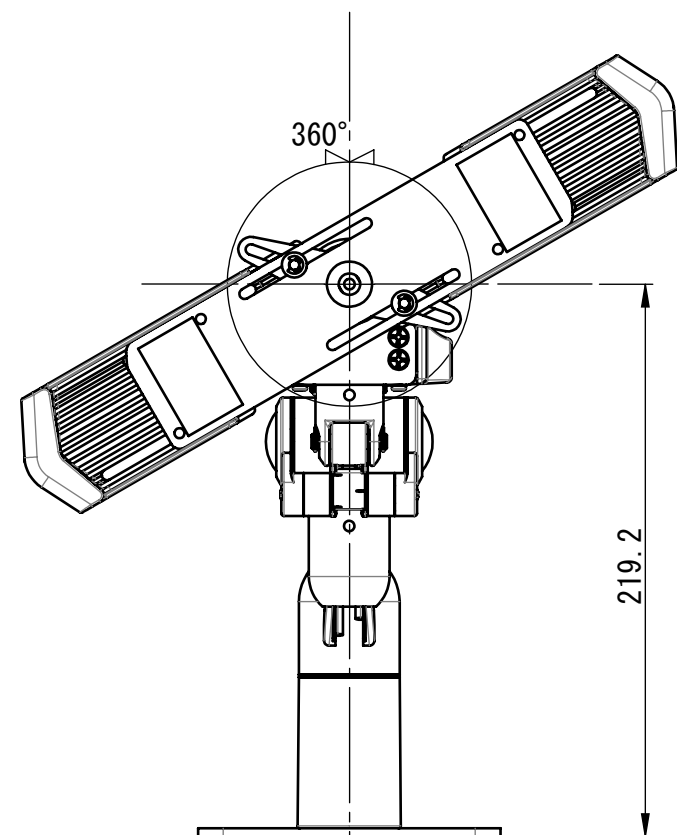

PS-4BXT-LG
PS-4BXT-PW

- 仕様
 搭載可能質量 : 1kg
 本体質量 : 約1.42kg
 対応タブレット : 7~10インチ
 材質 : アルミダイカスト (ADC12) ・ SPCC ・ ABS 他
 表面処理 : 粉体塗装 (LG:ライトグレー/PW:ホワイト)
 外形寸法 : 外形図による
 添付品 : ホルダー用スペーサー 厚さ 1mm, 2mm, 3mm 各2個
 アーム固定用ねじ M6×15 1個
 ワッシャー 1個
 六角棒スパナ 1本
 タイラップ 4本

図面はアーム本体に取付ブラケットPS4-N901を取り付けた物です。

注1) 動作角度範囲は推奨使用範囲でありストッパーの規制はありません。

注2) 仕様及び外観は、予告無く変更する事があります。