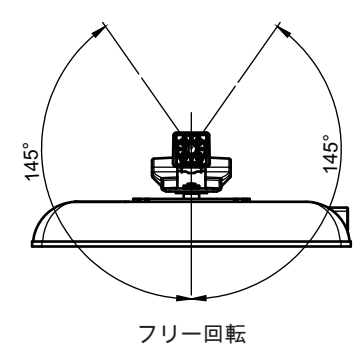

画面の傾き補正角度左右5°

ヘッド部可動範囲

SIZE	REV
A4 G7X+G4-901	
アルファテック(株)	