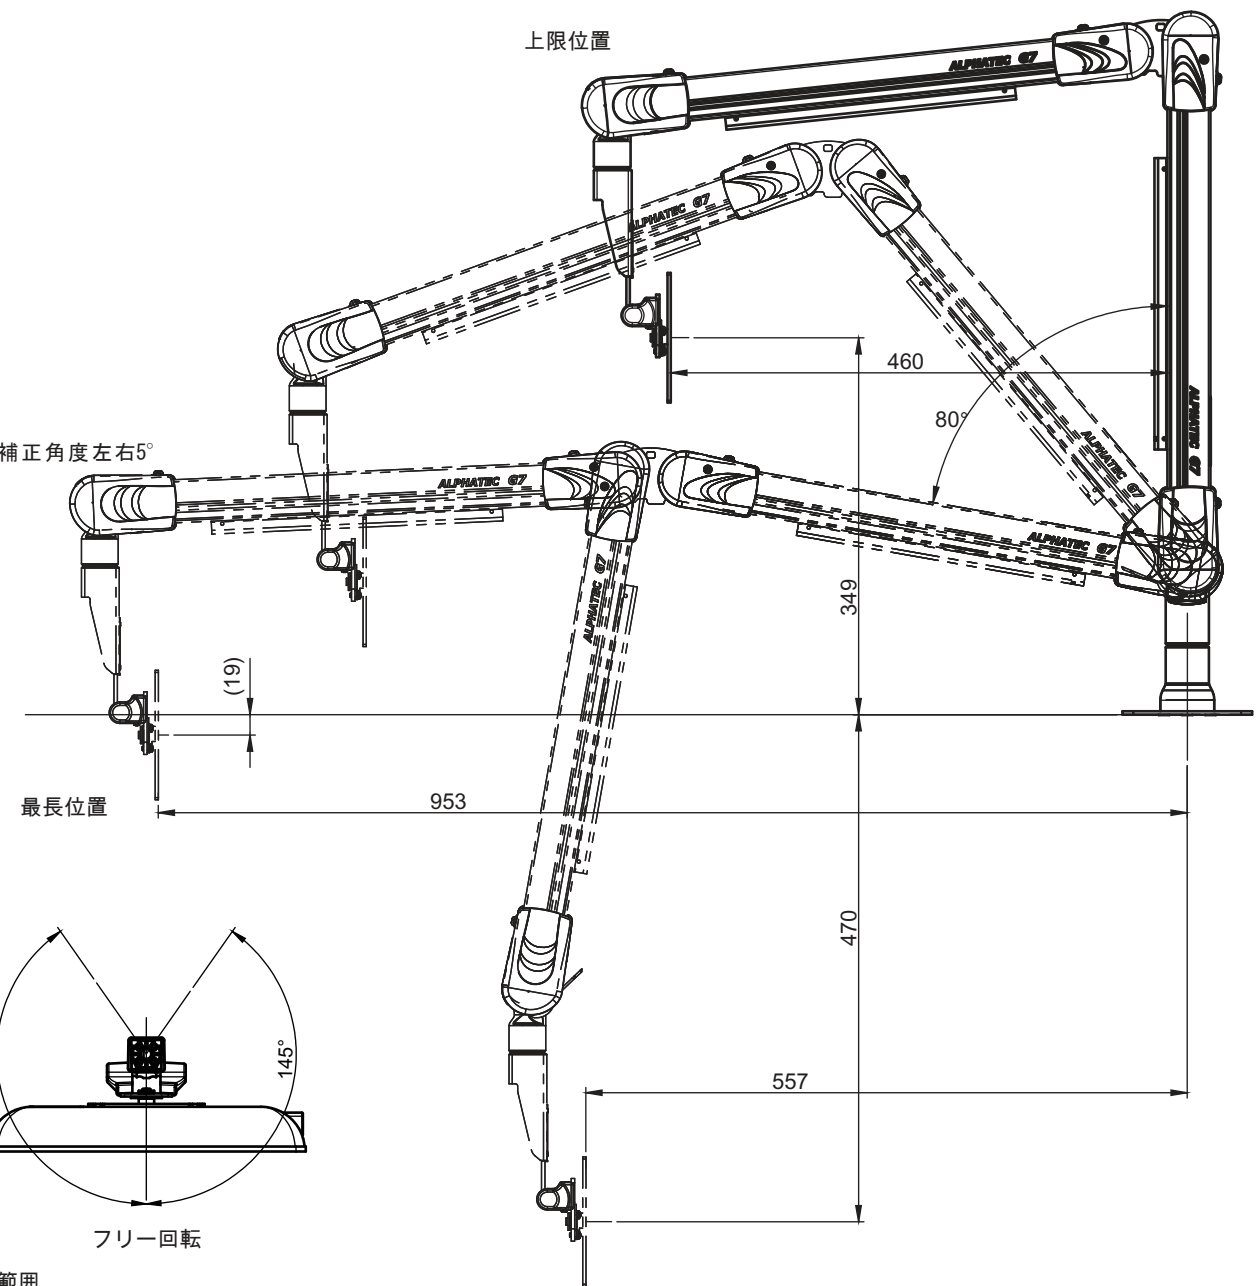

画面の傾き補正角度左右5°

ヘッド部可動範囲

SIZE	REV
A4 G7X+G4-901	
アルファテック(株)	