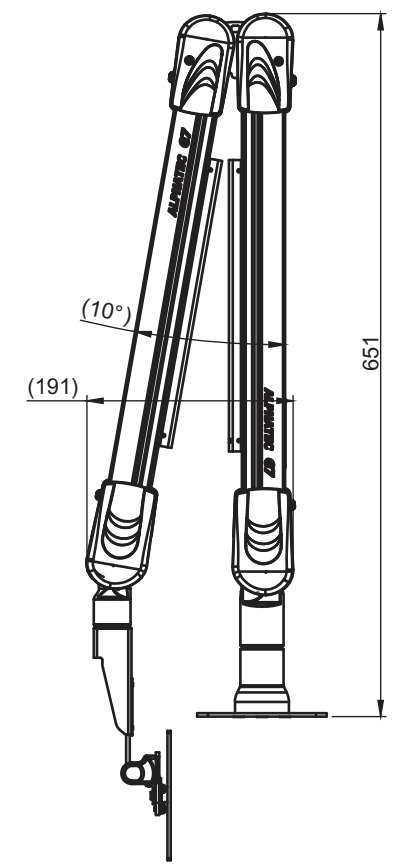

画面の傾き補正角度左右5°

ヘッド部可動範囲

SIZE	REV
A4 G7X+G4-901	
アルファテック(株)	