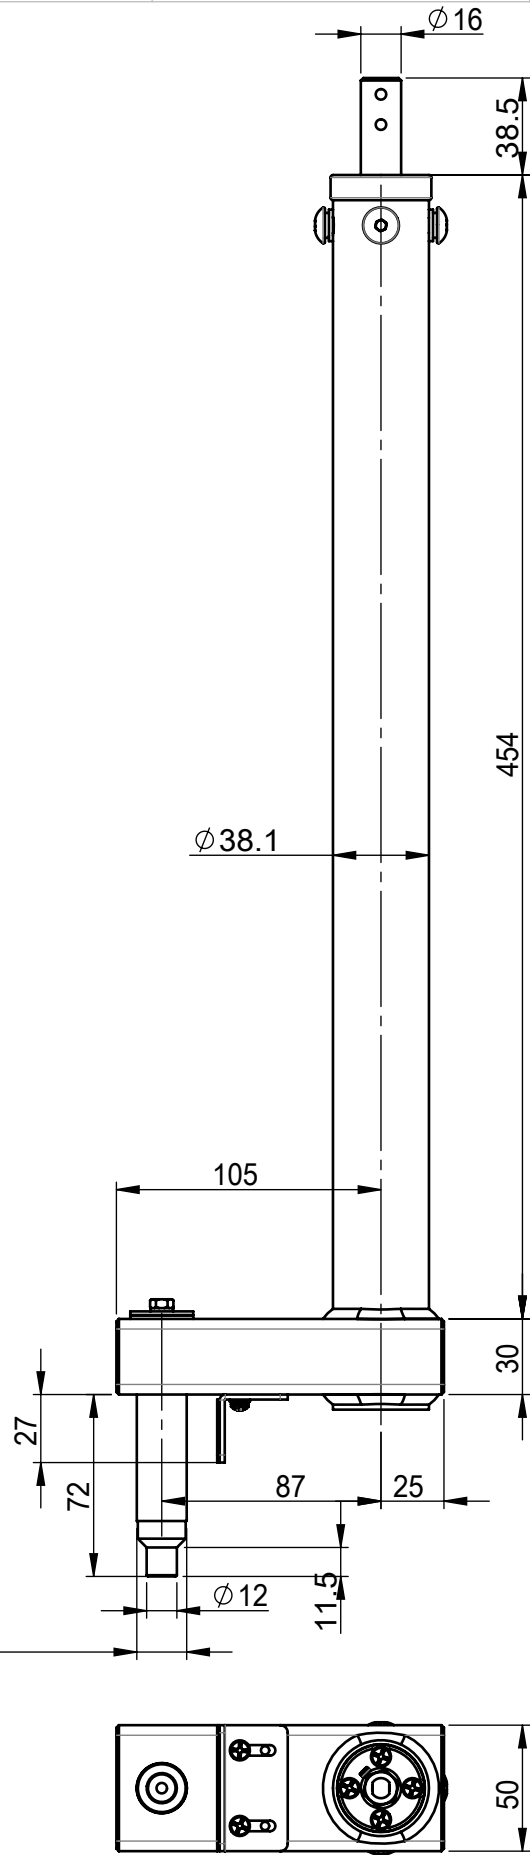

リビジョン				
バージョン	リビジョン	注記	日付	承認
	0	新規作成	12/02/10	佐藤

$\phi 19.8/\phi 19.5$
 $\phi 19.8$: G4-SR198
 $\phi 19.5$: G4-SR195

THIRD ANGLE PROJECTION

MATERIAL

FINISH

DO NOT SCALE DRAWING

	NAME	DATE	ALPHATEC		
DRAWN	佐藤	12/02/10	TITLE: G4-SR198 G4-SR195		
CHECKED	佐藤	12/02/10			
ENG APPR.					
MFG APPR.					
Q.A.					
COMMENTS:			SIZE	DWG. NO.	REV
			A3	G4SR-SP01	0
			SCALE: 1:5	SHEET 1 OF 1	