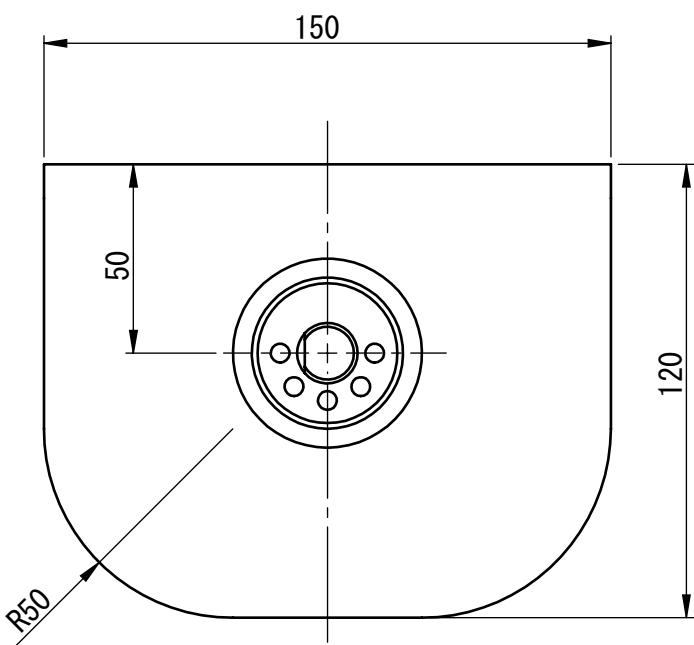

8 7 6 5 4 3 2 1

D

C

B

A

上面図

取付可能な天板厚み
15~80mm

G4-900W
強化クランプ