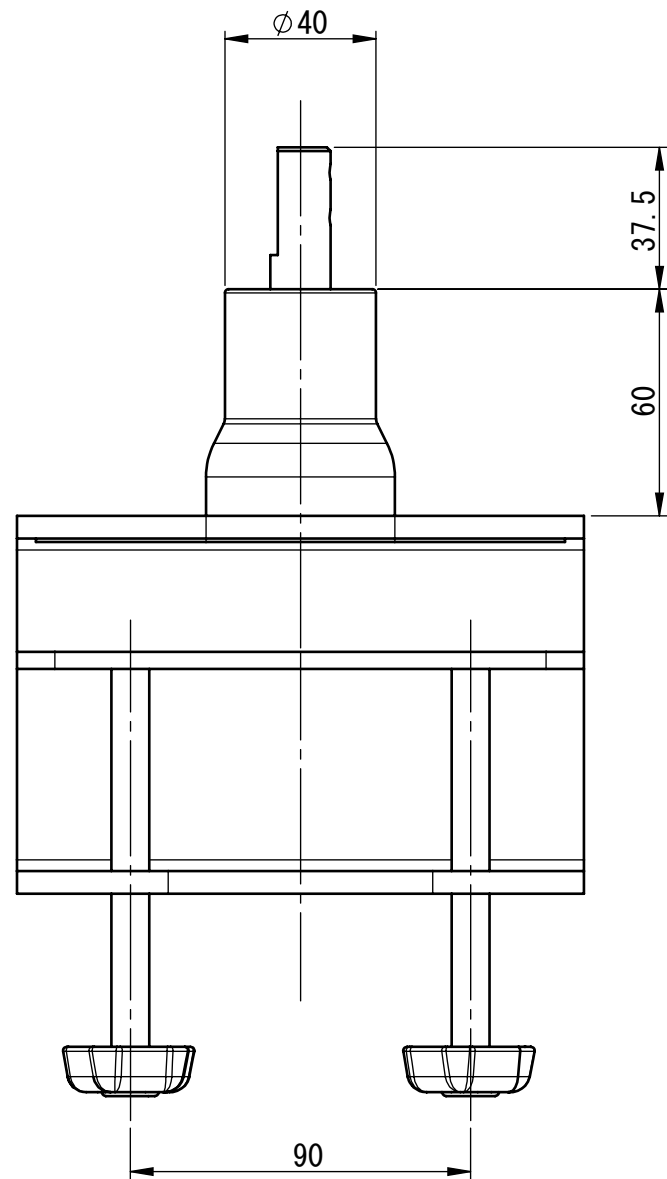

8 7 6 5 4 3 2 1

D

C

B

A

上面図

取付可能な天板厚み
15~80mm

G4-900W
強化クランプ

8 7 6 5 4 3 2 1

D

C

B

A