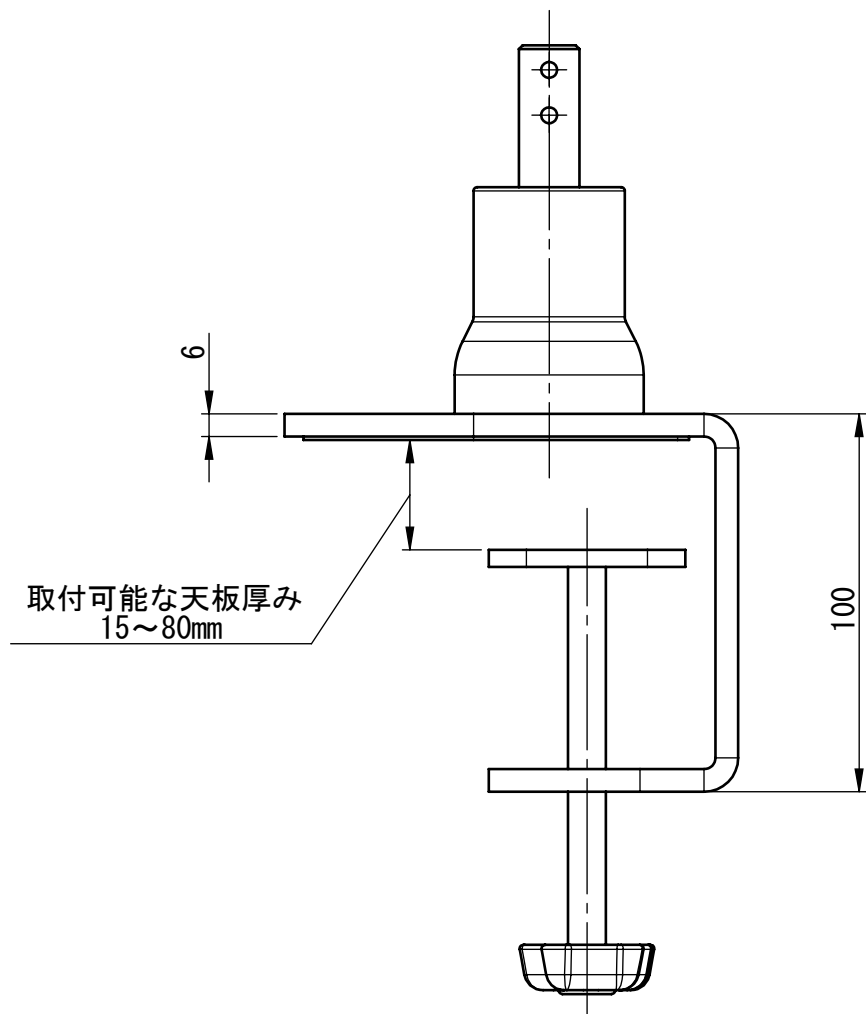

8 7 6 5 4 3 2 1

D

C

B

A

上面図

取付可能な天板厚み
15~80mm

G4-900W
強化クランプ