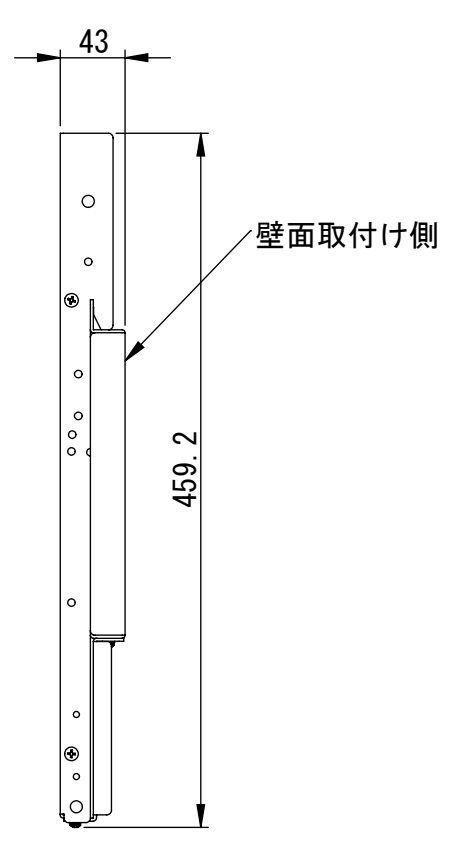

リビジョン				
ゾーン	リビジョン	注記	日付	承認
	0	新規作成	09.01.30	

仕様

テレビ取付け穴ピッチ---200X100. 200X200. 200X300
400X100. 400X200. 400X300

A部拡大図

DRAWN	NAME	DATE	ALPHATEC	
CHECKED	金子	09.01.30	TITLE:	
ENG APPR.			PAF04RX	
MFG APPR.			固定式壁掛け金具	
Q.A.			SIZE	DWG. NO.
COMMENTS:			A2	PAF04RX-A01A
			REV	0
			1 : 1	SHEET 1 OF 1