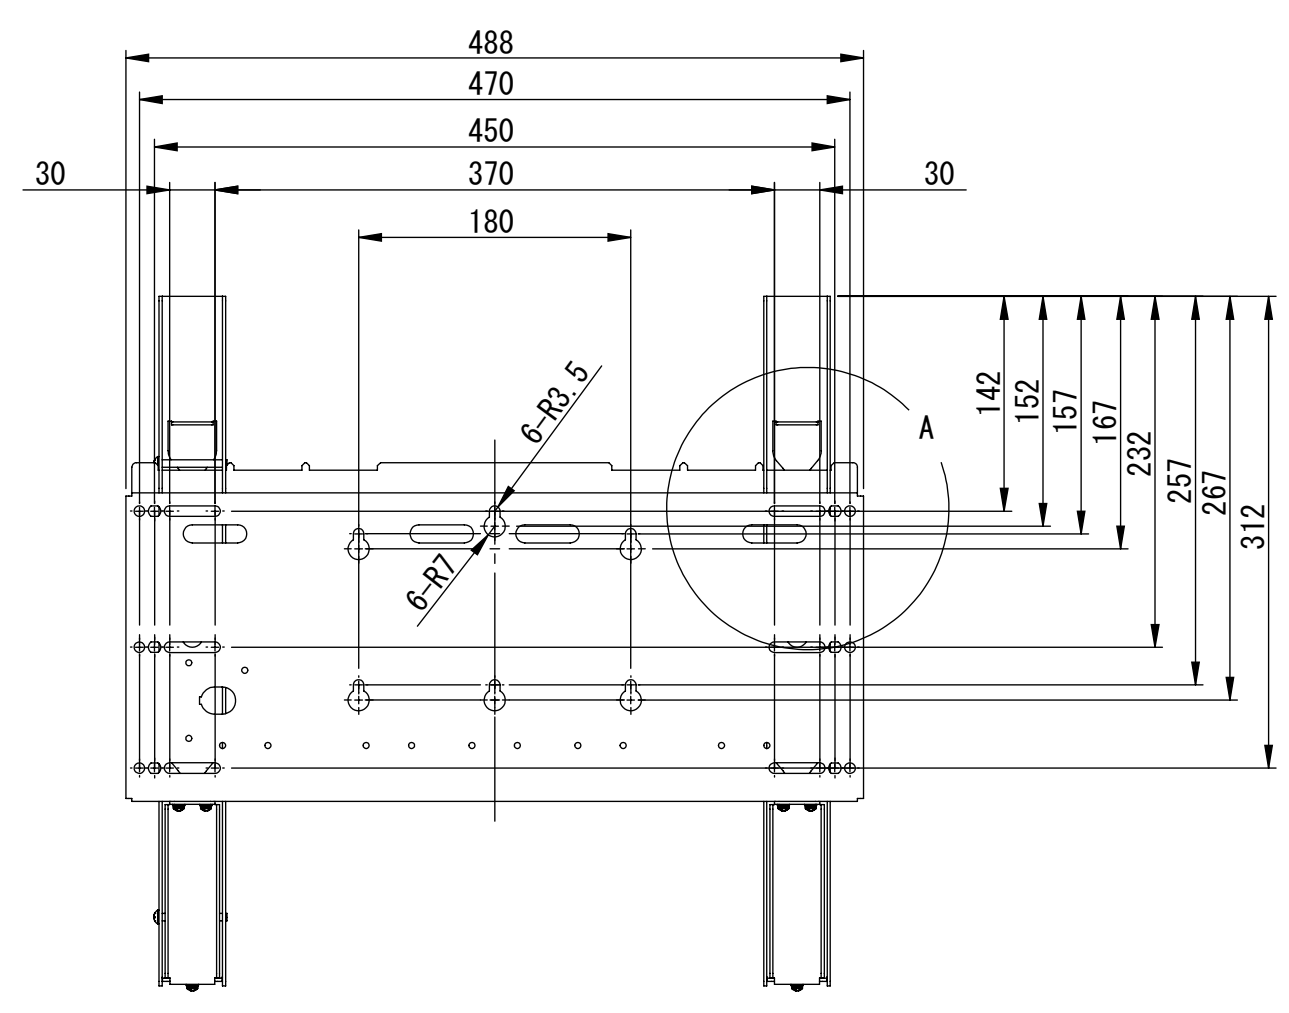

リビジョン				
ゾーン	リビジョン	注記	日付	承認
	0	新規作成	09.01.30	

仕様

テレビ取付け穴ピッチ---200X100. 200X200. 200X300
400X100. 400X200. 400X300

A部拡大図

DRAWN	NAME	DATE	ALPHATEC	
CHECKED	金子	09.01.30	TITLE:	
ENG APPR.			PAF04RX	
MFG APPR.			固定式壁掛け金具	
Q.A.			SIZE	DWG. NO.
COMMENTS:			A2	PAF04RX-A01A
			REV	0
			1 : 1	SHEET 1 OF 1