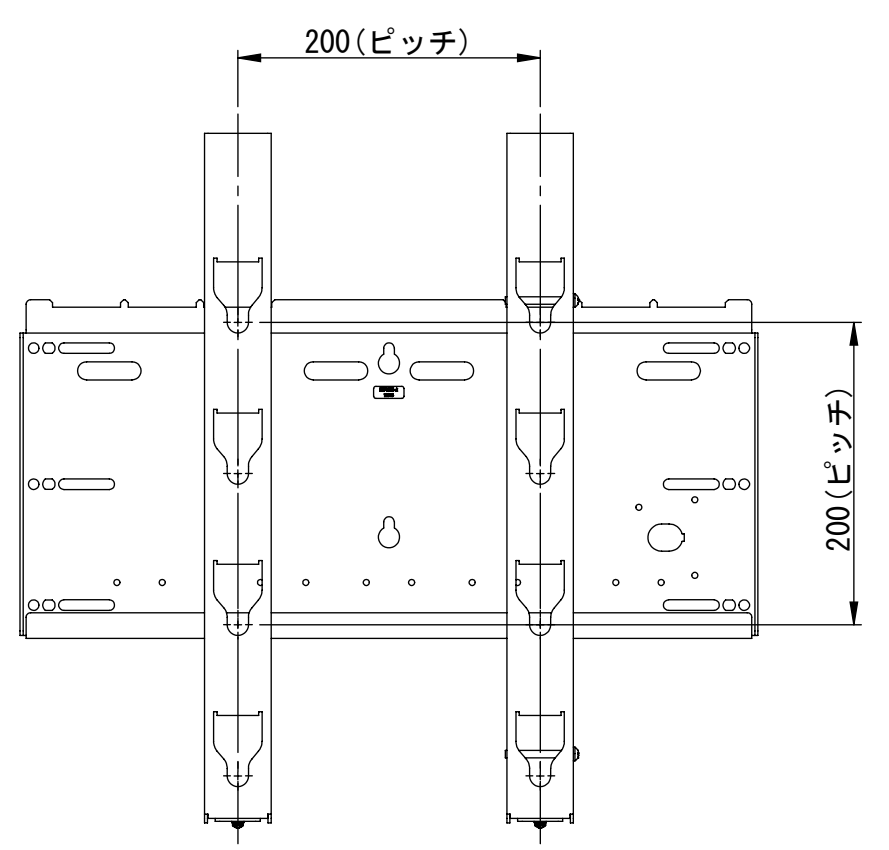

リビジョン				
ゾーン	リビジョン	注記	日付	承認
	0	新規作成	09.01.30	

仕様

テレビ取付け穴ピッチ---200X100. 200X200. 200X300
400X100. 400X200. 400X300

A部拡大図

DRAWN	NAME	DATE	ALPHATEC	
CHECKED	金子	09.01.30	TITLE:	
ENG APPR.			PAF04RX	
MFG APPR.			固定式壁掛け金具	
Q.A.			SIZE	DWG. NO.
COMMENTS:			A2	PAF04RX-A01A
			REV	0
			1 : 1	SHEET 1 OF 1