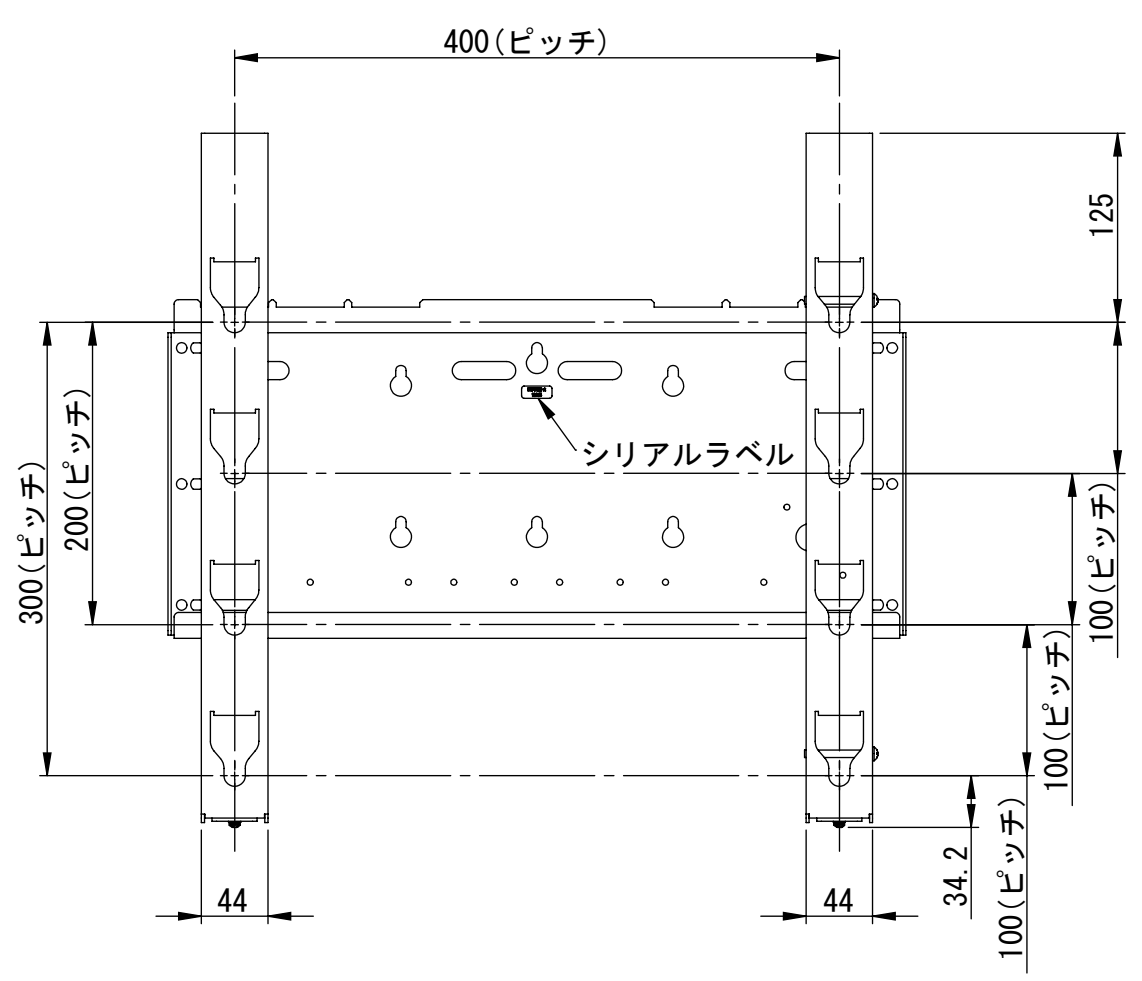

リビジョン				
ゾーン	リビジョン	注記	日付	承認
	0	新規作成	09.01.30	

仕様

テレビ取付け穴ピッチ---200X100. 200X200. 200X300
400X100. 400X200. 400X300

A部拡大図

DRAWN	NAME	DATE	ALPHATEC	
CHECKED	金子	09.01.30	TITLE:	
ENG APPR.			PAF04RX	
MFG APPR.			固定式壁掛け金具	
Q.A.			SIZE	DWG. NO.
COMMENTS:			A2	PAF04RX-A01A
			REV	0
			1 : 1	SHEET 1 OF 1