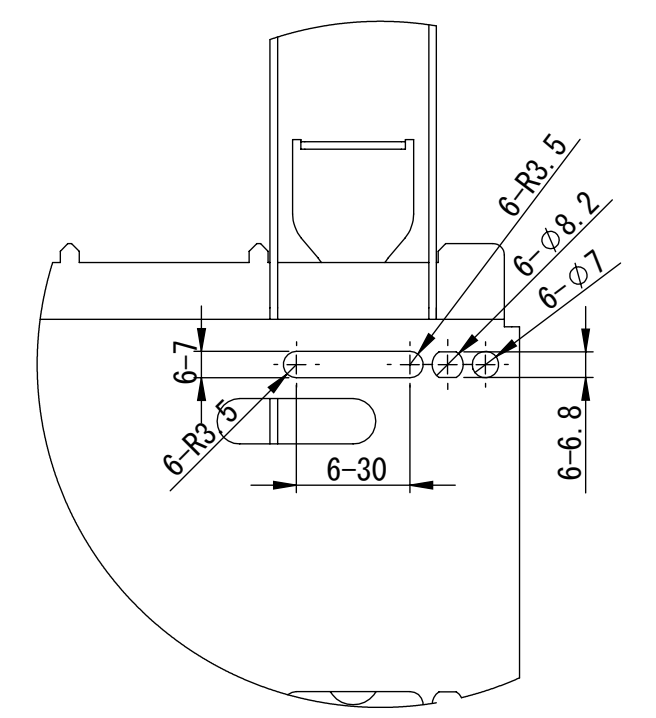

リビジョン				
ゾーン	リビジョン	注記	日付	承認
	0	新規作成	09.01.30	

仕様

テレビ取付け穴ピッチ---200X100. 200X200. 200X300
400X100. 400X200. 400X300

A部拡大図

DRAWN	NAME	DATE	ALPHATEC	
CHECKED	金子	09.01.30	TITLE:	
ENG APPR.			PAF04RX	
MFG APPR.			固定式壁掛け金具	
Q.A.			SIZE	DWG. NO.
COMMENTS:			A2	PAF04RX-A01A
			REV	0
			1 : 1	SHEET 1 OF 1