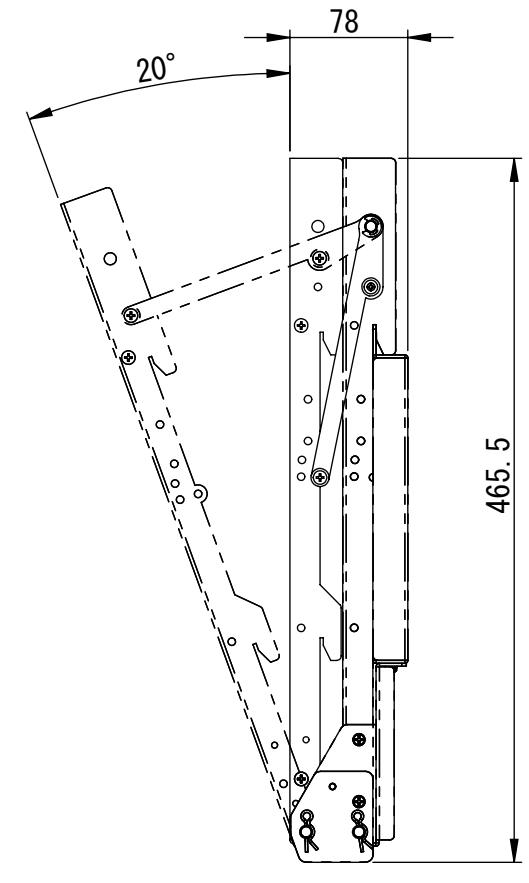

リビジョン				
ゾーン	リビジョン	注記	日付	承認
	0	新規作成	09.01.30	

仕様

傾斜角度-----0°・5°・10°・15°・20°

テレビ取付け穴ピッチ---200X100. 200X200. 200X300
400X100. 400X200. 400X300

A部拡大図

DRAWN	NAME	DATE	ALPHATEC	
CHECKED	金子	09.01.30	TITLE:	
ENG APPR.			PAF04R	
MFG APPR.			傾斜角度5段階固定式壁掛け金具	
Q.A.			SIZE	DWG. NO.
COMMENTS:			A2	PAF04R-A01A
			REV	0
			1 : 1	SHEET 1 OF 3