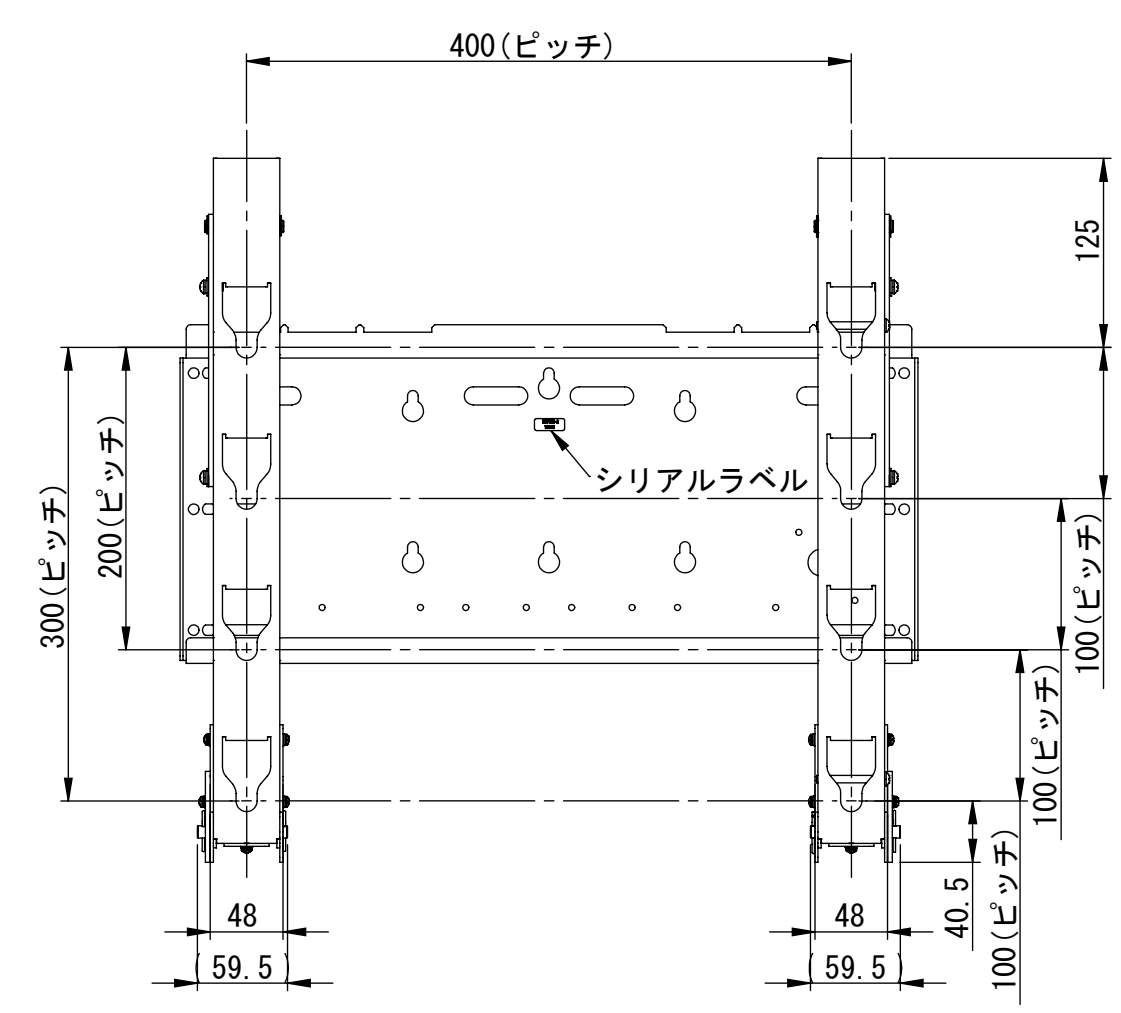

リビジョン				
ゾーン	リビジョン	注記	日付	承認
	0	新規作成	09.01.30	

仕様

傾斜角度-----0°・5°・10°・15°・20°

テレビ取付け穴ピッチ---200X100. 200X200. 200X300
400X100. 400X200. 400X300

A部拡大図

DRAWN	NAME	DATE	ALPHATEC	
CHECKED	金子	09.01.30	TITLE:	
ENG APPR.			PAF04R	
MFG APPR.			傾斜角度5段階固定式壁掛け金具	
Q.A.			SIZE	DWG. NO.
COMMENTS:			A2	PAF04R-A01A
			REV	0
			1 : 1	SHEET 1 OF 3