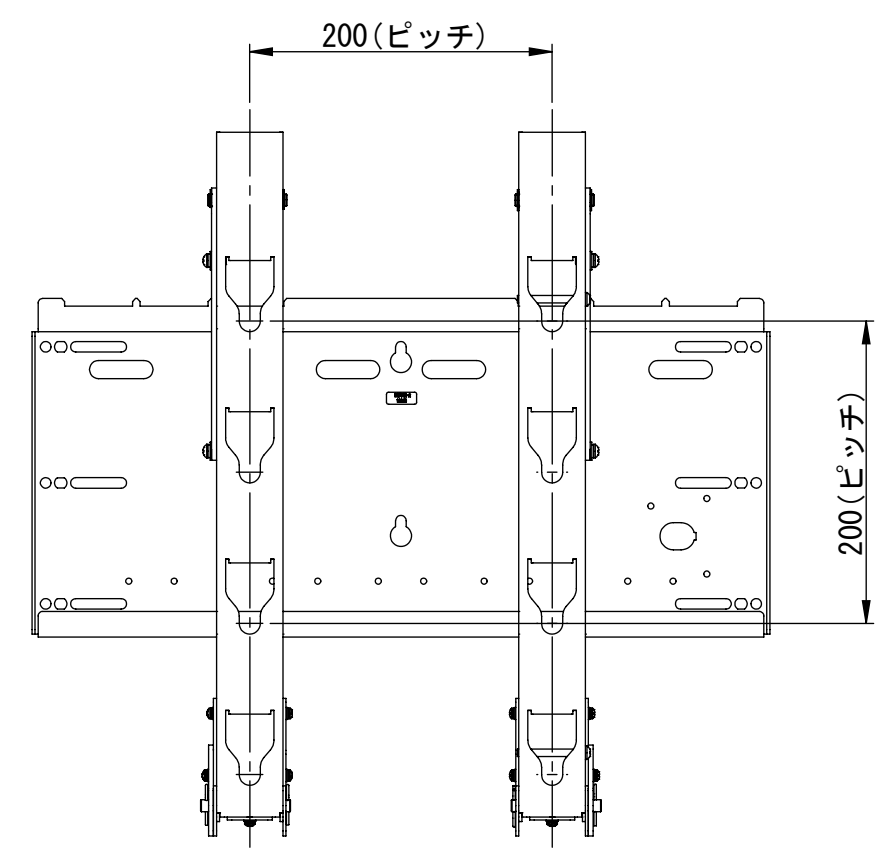

リビジョン				
ゾーン	リビジョン	注記	日付	承認
	0	新規作成	09.01.30	

仕様

傾斜角度-----0°・5°・10°・15°・20°

テレビ取付け穴ピッチ---200X100. 200X200. 200X300
400X100. 400X200. 400X300

A部拡大図

DRAWN	NAME	DATE	ALPHATEC	
CHECKED	金子	09.01.30	TITLE:	
ENG APPR.			PAF04R	
MFG APPR.			傾斜角度5段階固定式壁掛け金具	
Q.A.			SIZE	DWG. NO.
COMMENTS:			A2	PAF04R-A01A
			REV	0
			1 : 1	SHEET 1 OF 3