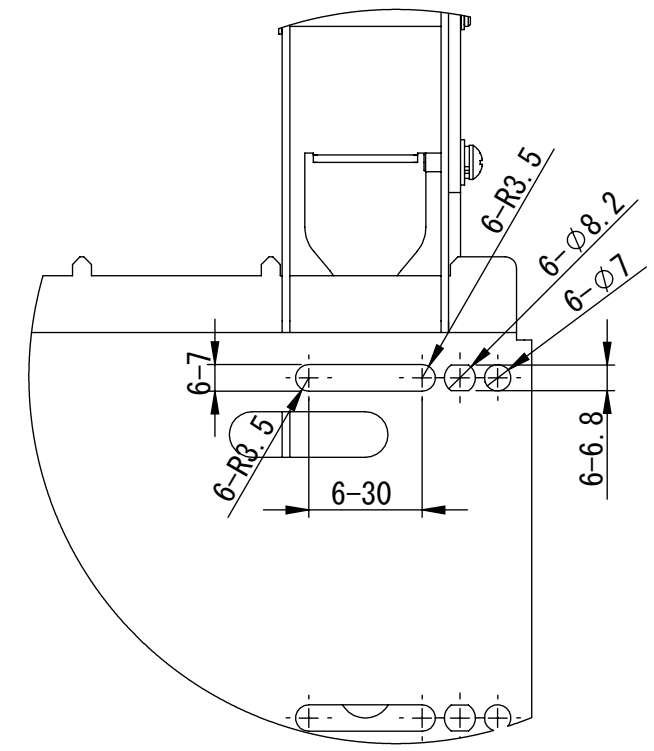

リビジョン				
ゾーン	リビジョン	注記	日付	承認
	0	新規作成	09.01.30	

仕様

傾斜角度-----0°・5°・10°・15°・20°

テレビ取付け穴ピッチ---200X100. 200X200. 200X300
400X100. 400X200. 400X300

A部拡大図

DRAWN	NAME	DATE	ALPHATEC	
CHECKED	金子	09.01.30	TITLE:	
ENG APPR.			PAF04R	
MFG APPR.			傾斜角度5段階固定式壁掛け金具	
Q.A.			SIZE	DWG. NO.
COMMENTS:			A2	PAF04R-A01A
			REV	0
			1 : 1	SHEET 1 OF 3