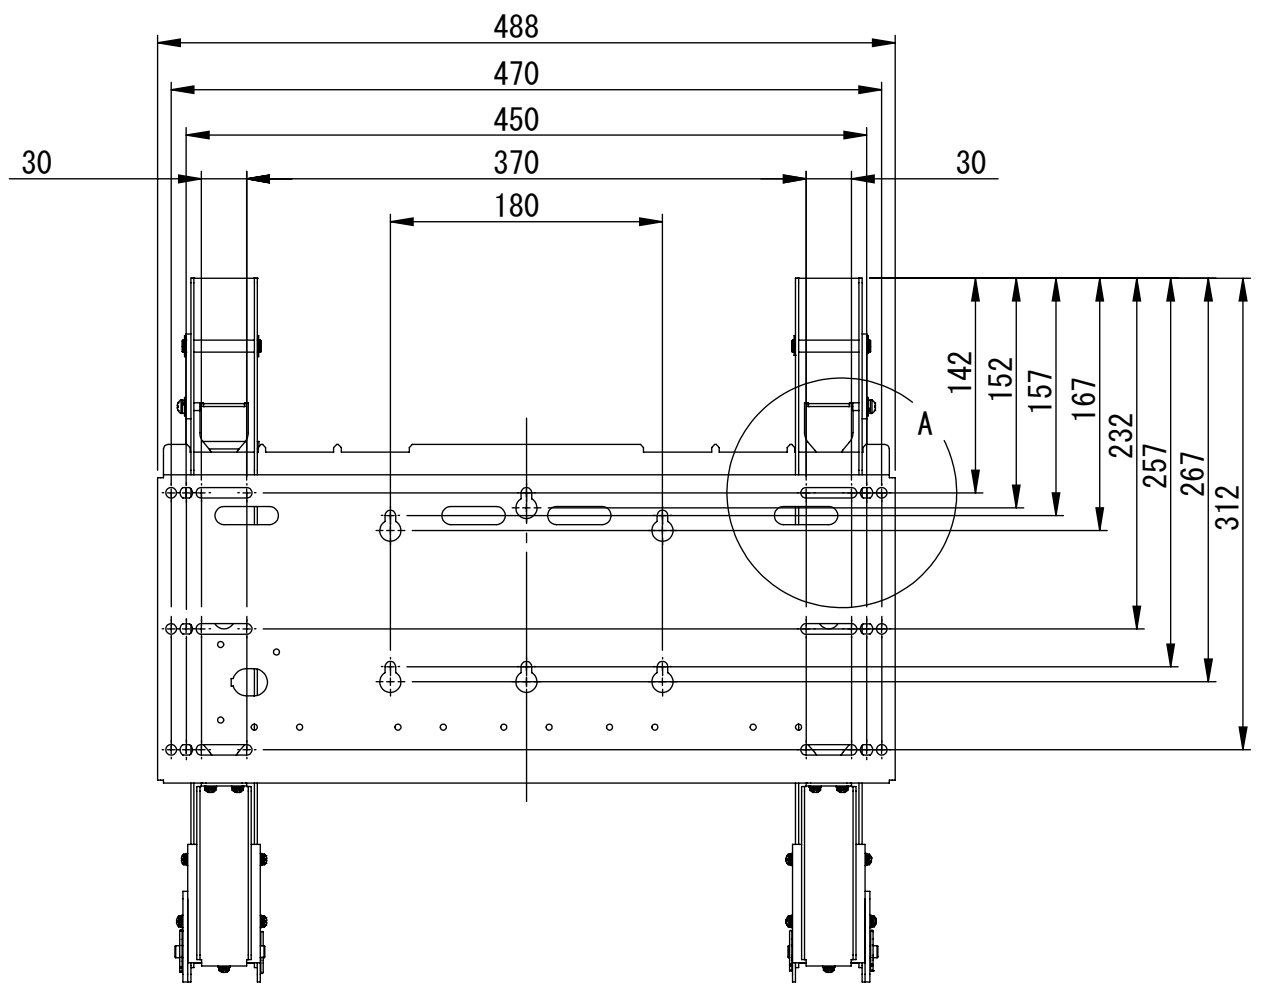

リビジョン				
ゾーン	リビジョン	注記	日付	承認
	0	新規作成	09.01.30	

仕様

傾斜角度-----0°・5°・10°・15°・20°

テレビ取付け穴ピッチ---200X100. 200X200. 200X300
400X100. 400X200. 400X300

A部拡大図

DRAWN	NAME	DATE	ALPHATEC	
CHECKED	金子	09.01.30	TITLE:	
ENG APPR.			PAF04R	
MFG APPR.			傾斜角度5段階固定式壁掛け金具	
Q.A.			SIZE	DWG. NO.
COMMENTS:			A2	PAF04R-A01A
			REV	0
			1 : 1	SHEET 1 OF 3