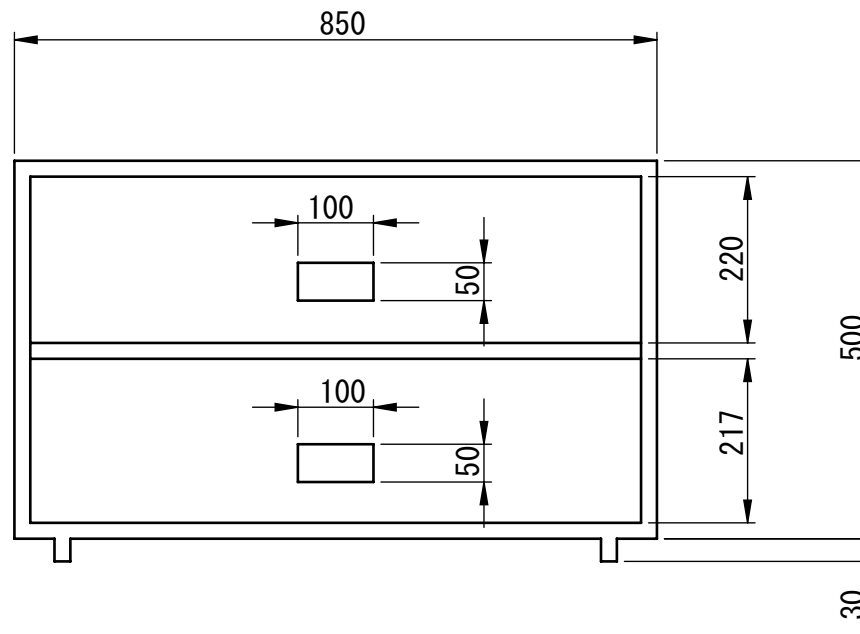

リビジョン				
ゾーン	リビジョン	表記	日付	承認
	0	新規作成	09/08/03	佐藤

	NAME	DATE	ALPHATEC	
DRAWN	佐藤	09/08/04	TITLE:	
CHECKED	佐藤	09/08/04	前部ストレージBOX	
ENG APPR.			AZ601-SF-B-W-N	
MFG APPR.			SIZE	DWG. NO.
Q.A.			A4	AZ601-SB01
COMMENTS:			REV	0
MATERIAL			SCALE: 1:10	SHEET 1 OF 1
FINISH				
DO NOT SCALE DRAWING				

THIRD ANGLE PROJECTION

MATERIAL

FINISH

DO NOT SCALE DRAWING