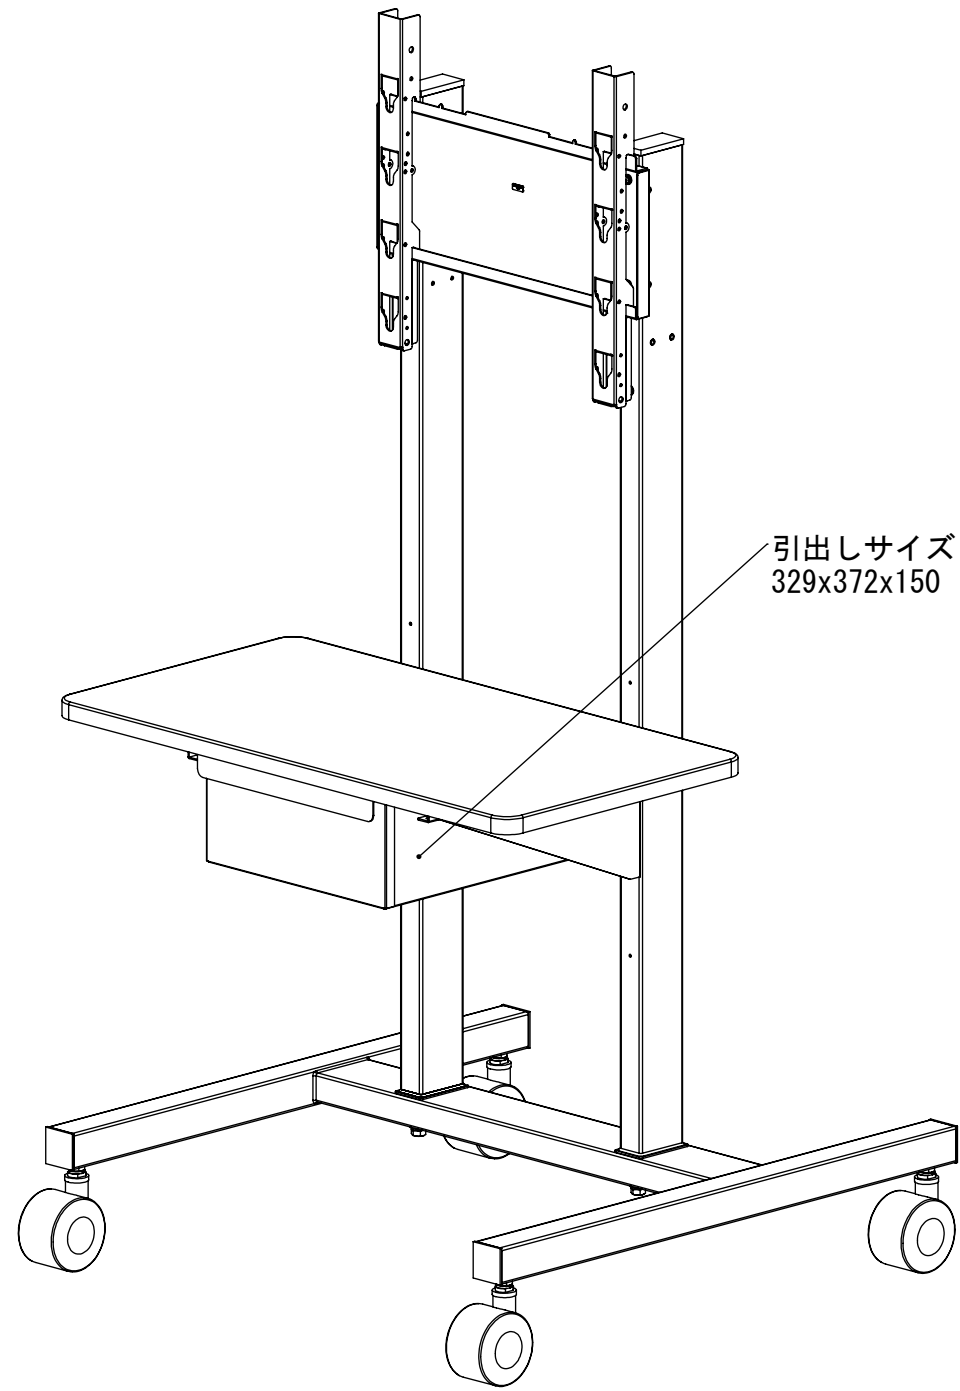

A

テーブルサイズ
850 X 450

材質 木製

床からの高さ
650mm・775mm・900mm
の3段階調節式

スタンダード+テーブルⅡ

引出しサイズ
329x372x150

スタンダード+テーブルⅡ+引出し

8 7 6 5 4 3 2 1