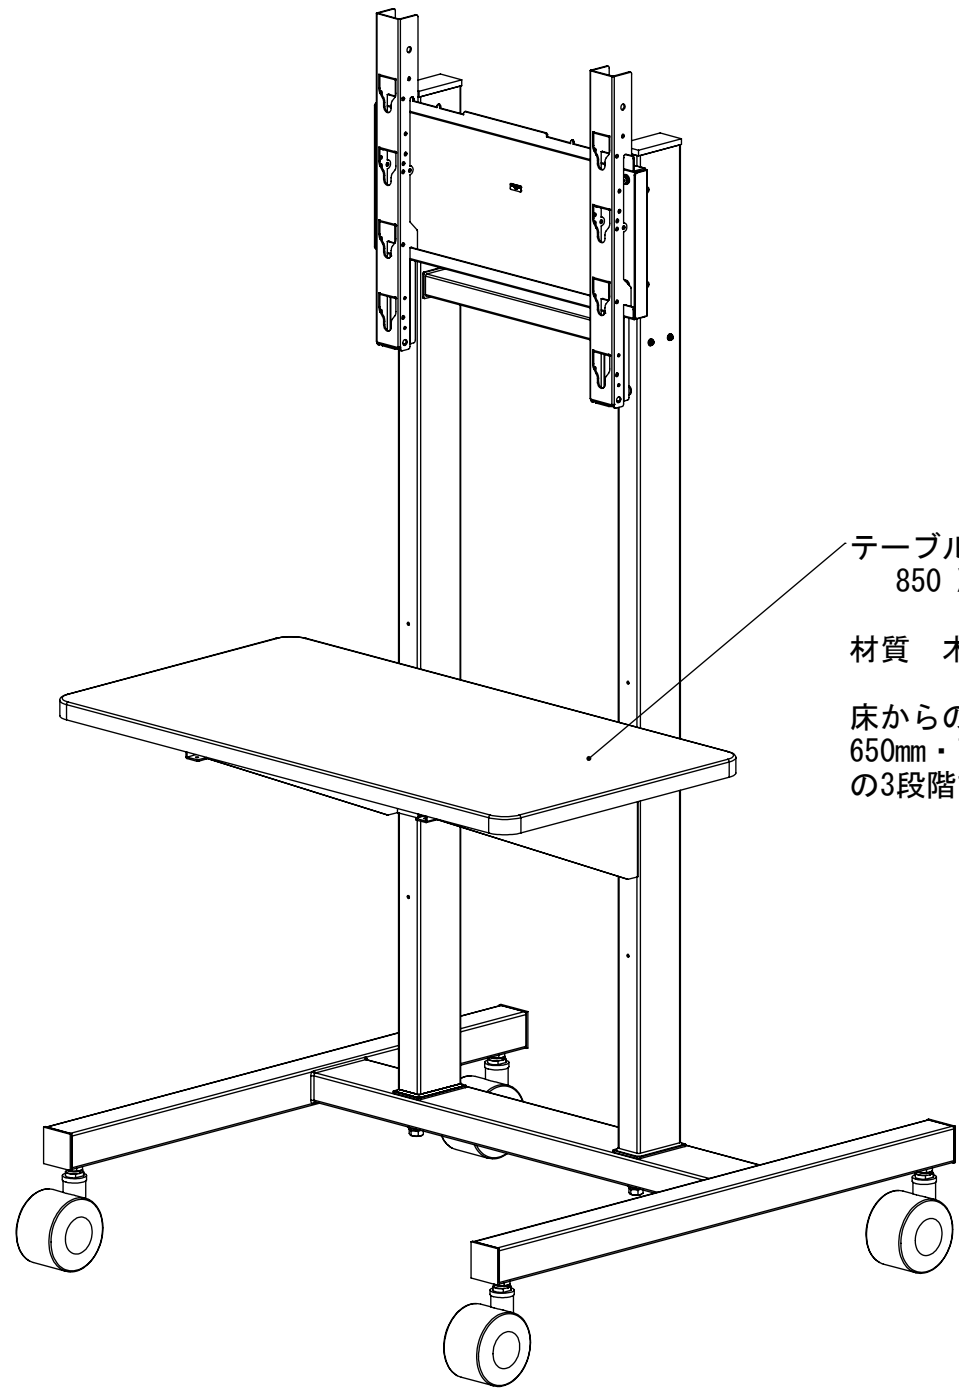

8 7 6 5 4 3 2 1

D

D

C

C

B

B

A

A

テーブルサイズ
850 X 450

材質 木製

床からの高さ
650mm・775mm・900mm
の3段階調節式

スタンダード+テーブルⅡ

引出しサイズ
329x372x150

スタンダード+テーブルⅡ+引出し

8 7 6 5 4 3 2 1