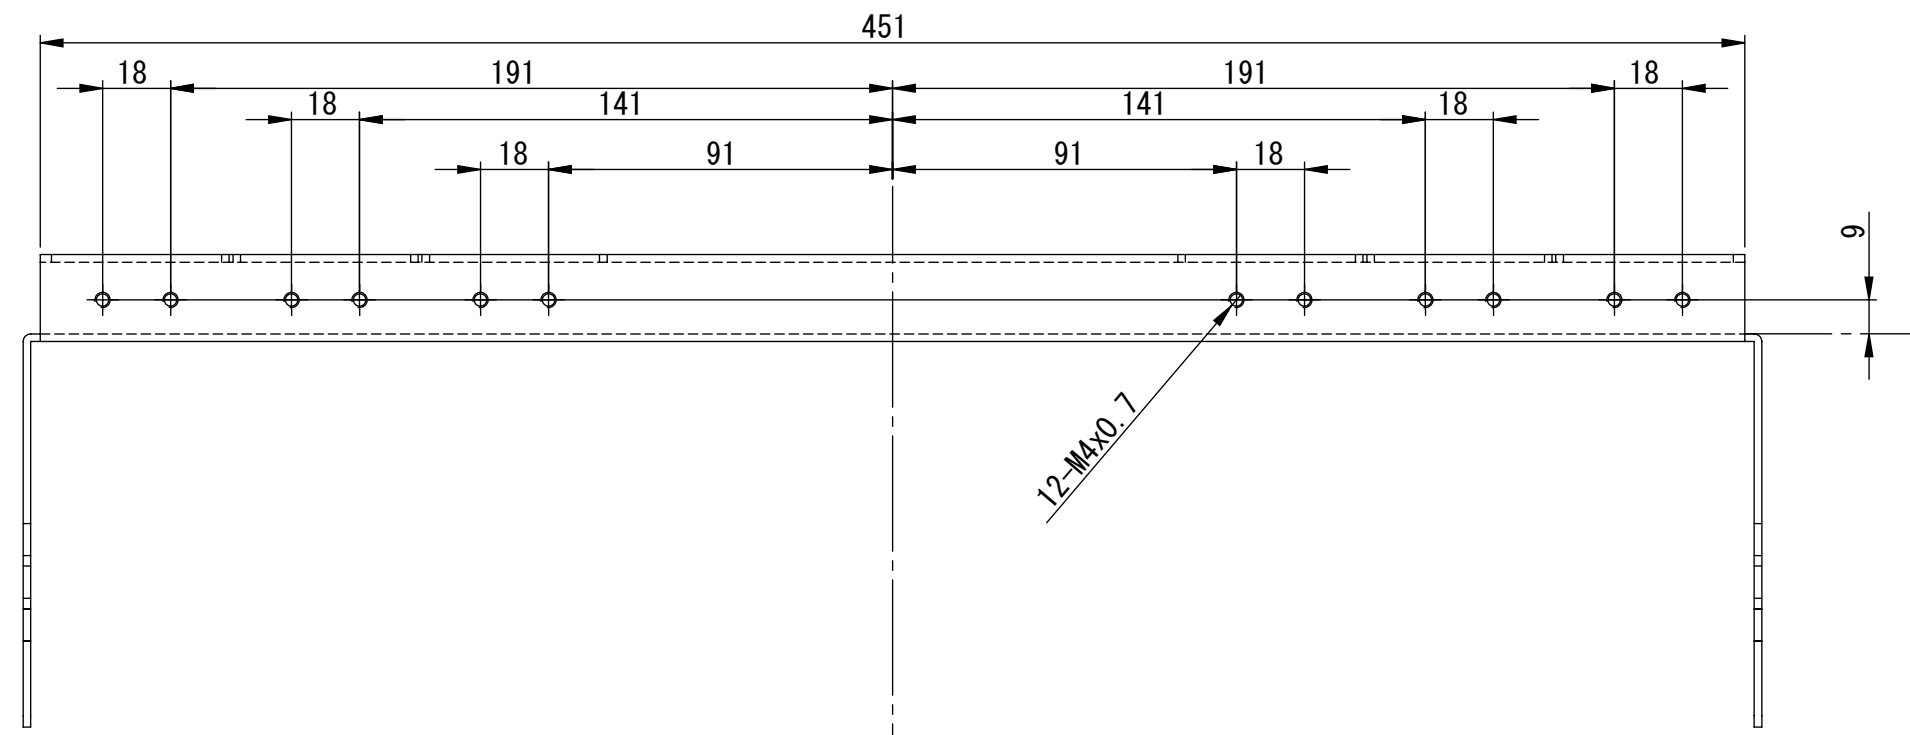

リビジョン				
ゾーン	リビジョン	注記	日付	承認
	0	新規作成	09.08.24	

材質 SPCC t=2
処理 塗装 黒色

DRAWN	NAME	DATE	ALPHATEC	
CHECKED	金子	09.08.24	TITLE:	
ENG APPR.			TV角度調整ブラケット	
MFG APPR.			SIZE	DWG. NO.
Q.A.			A2	AZ-601-KD-B
COMMENTS:			REV	0
			1 : 1	SHEET 2 OF 2