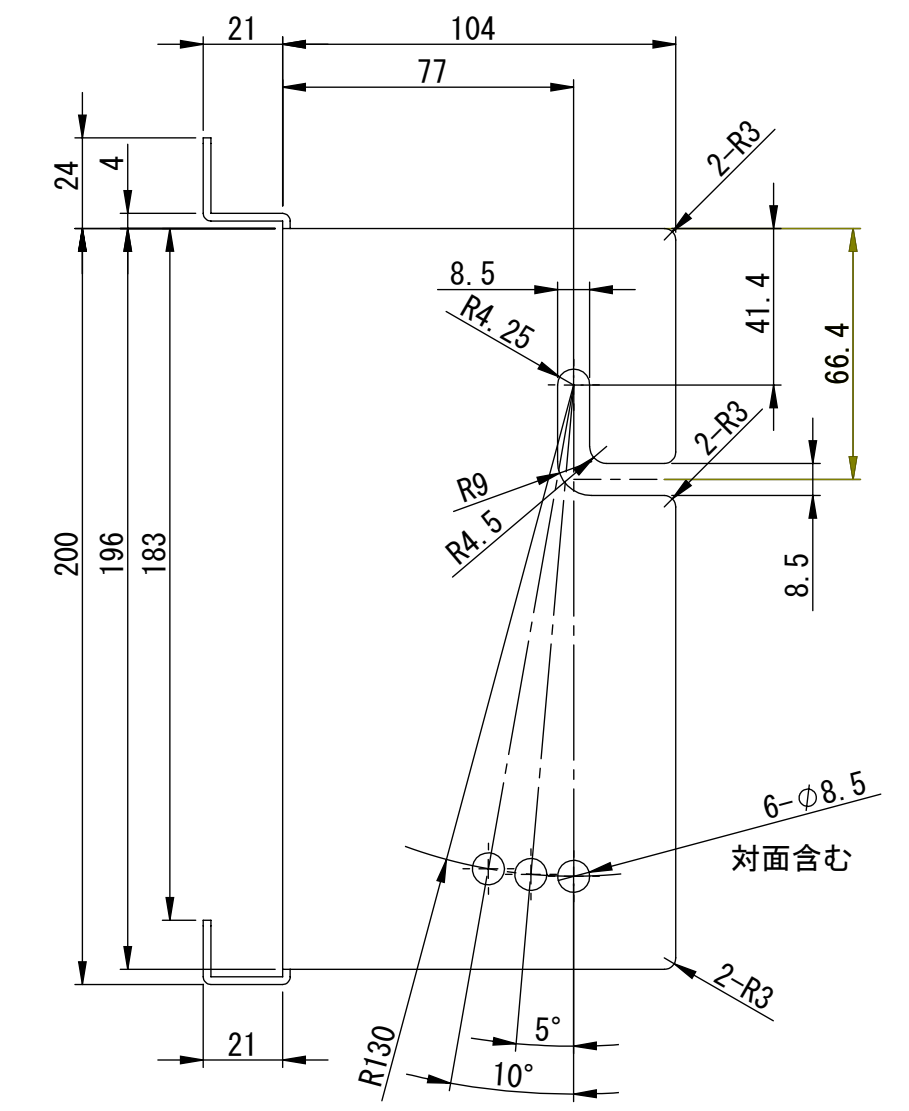

リビジョン				
ゾーン	リビジョン	注記	日付	承認
	0	新規作成	09.08.24	

材質 SPCC t=2
処理 塗装 黒色

DRAWN	NAME	DATE	ALPHATEC	
CHECKED	金子	09.08.24	TITLE:	
ENG APPR.			TV角度調整ブラケット	
MFG APPR.			SIZE	DWG. NO.
Q.A.			A2	AZ-601-KD-B
COMMENTS:			REV	0
			1 : 1	SHEET 2 OF 2