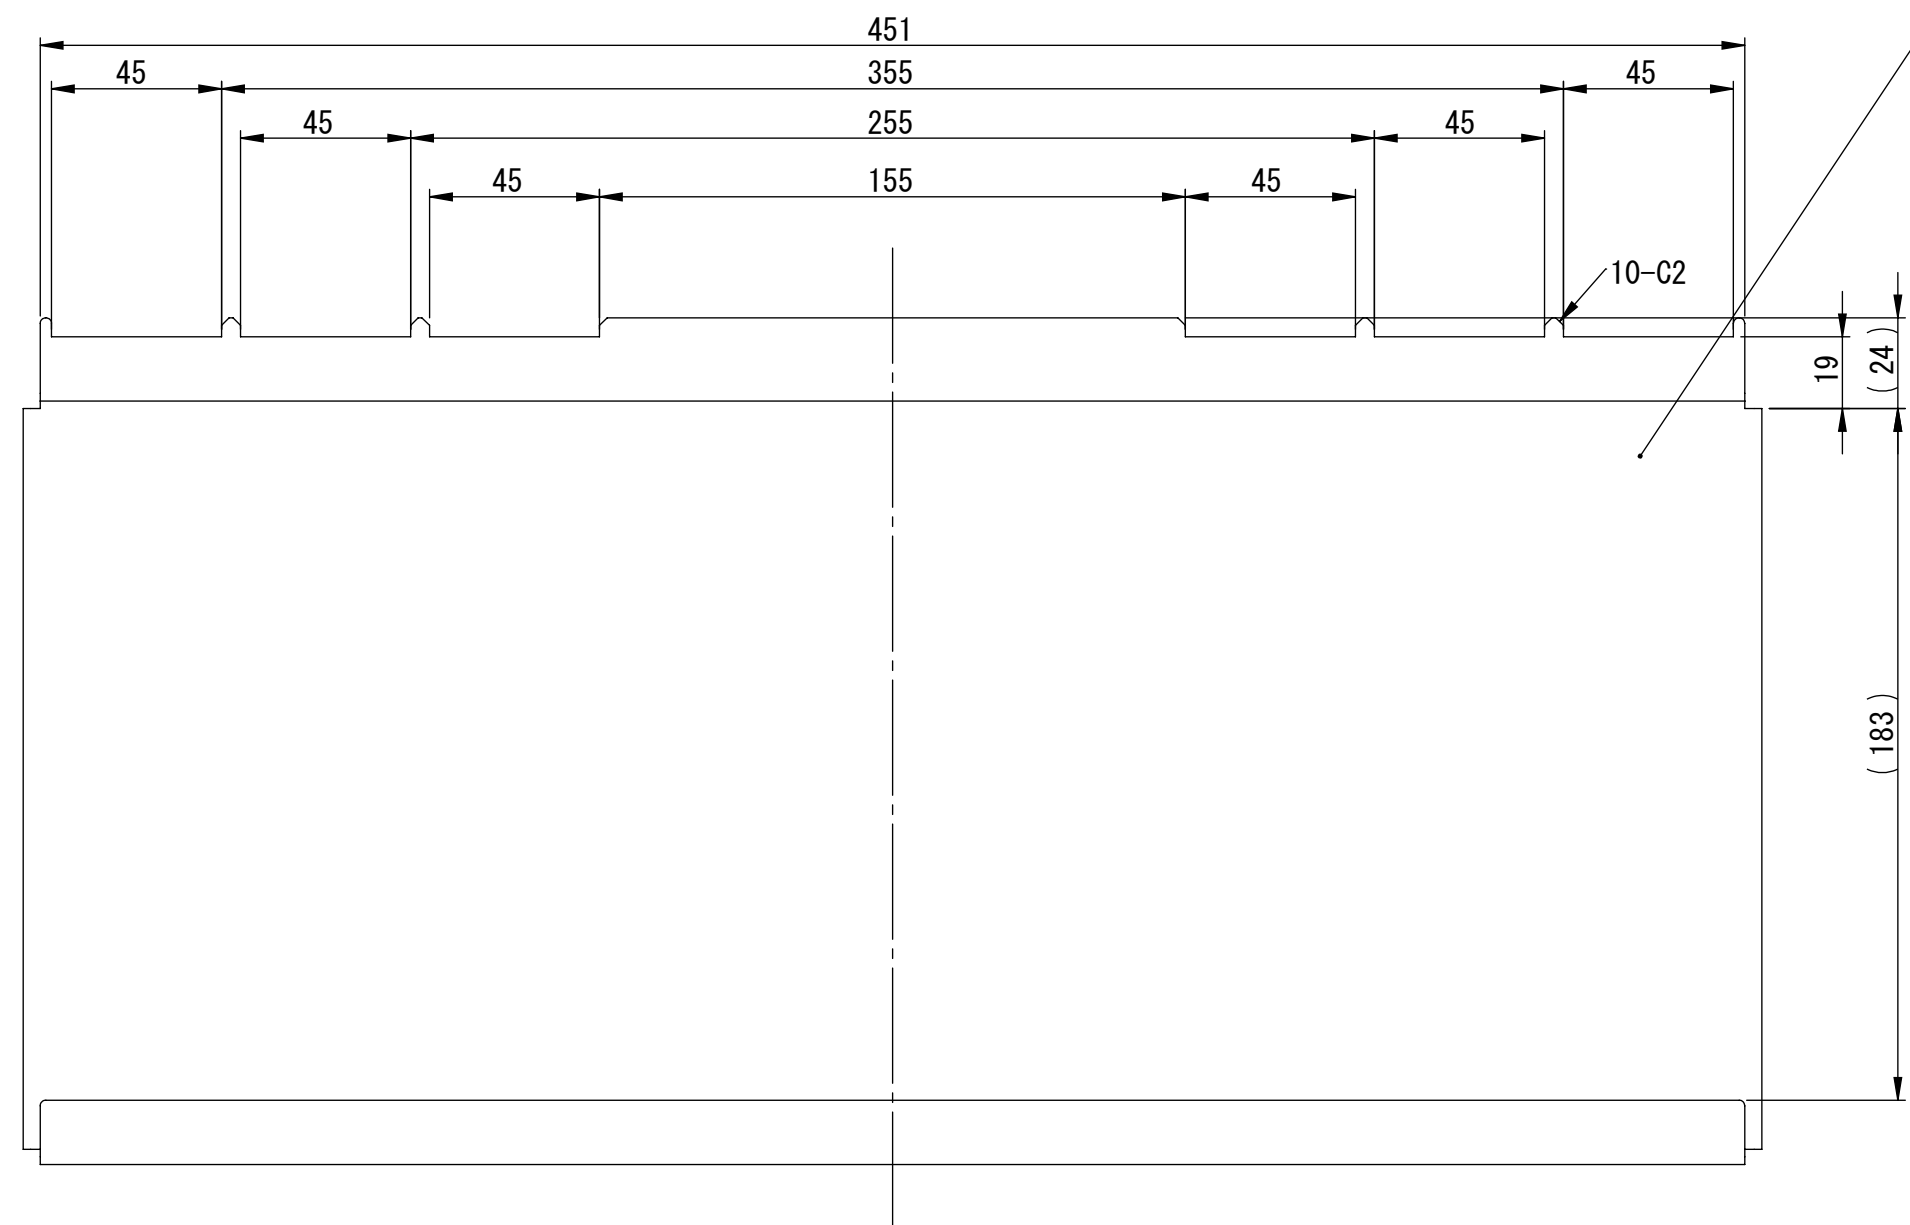

リビジョン				
ゾーン	リビジョン	注記	日付	承認
	0	新規作成	09.08.24	

材質 SPCC t=2
処理 塗装 黒色

DRAWN	NAME	DATE	ALPHATEC	
CHECKED	金子	09.08.24	TITLE:	
ENG APPR.			TV角度調整ブラケット	
MFG APPR.			SIZE	DWG. NO.
Q.A.			A2	AZ-601-KD-B
COMMENTS:			REV	0
			1 : 1	SHEET 2 OF 2