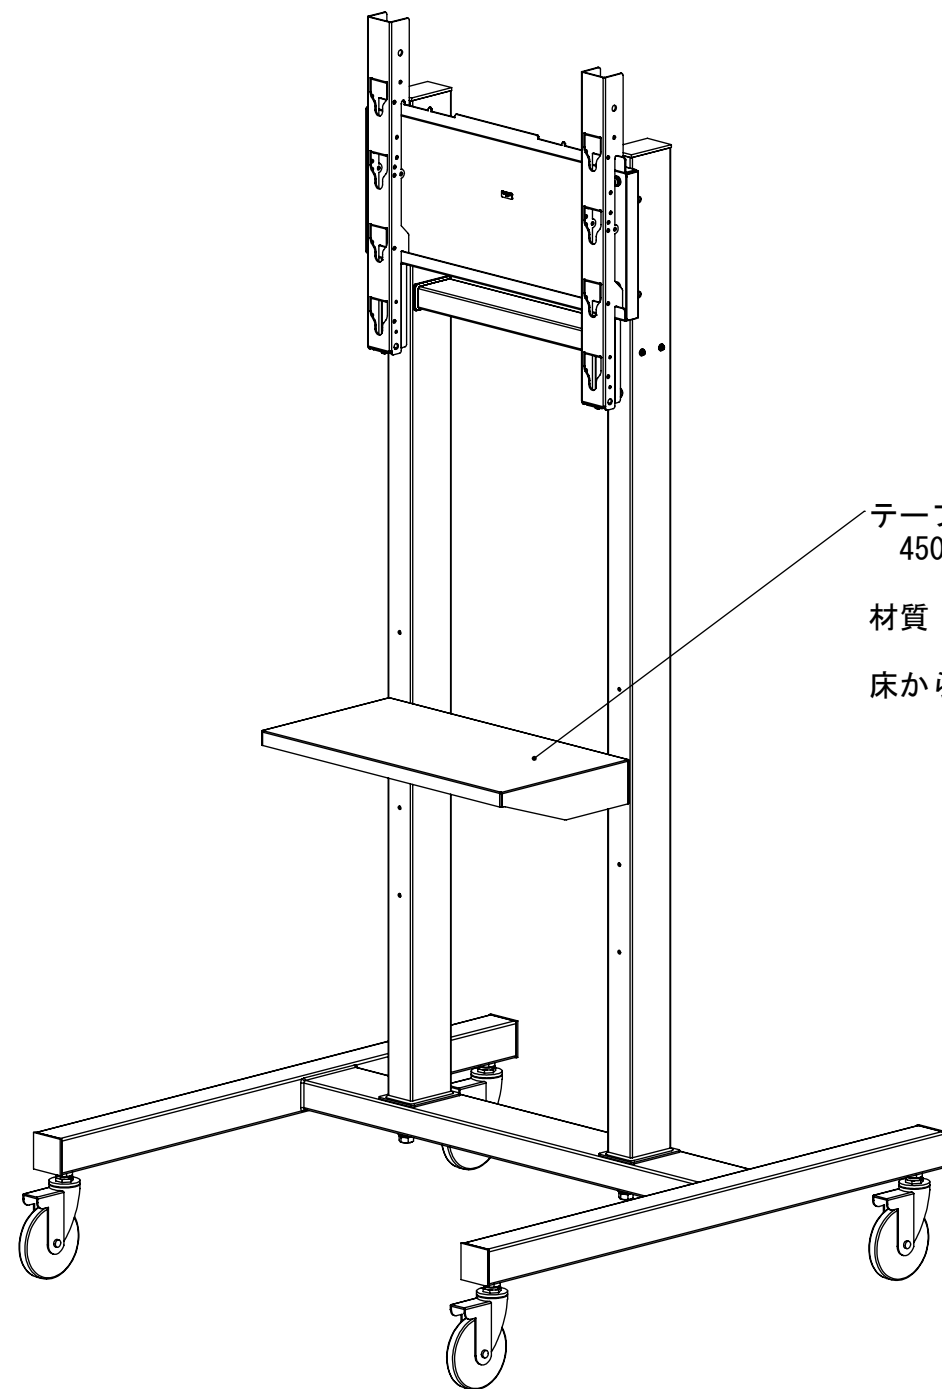

A

テーブルサイズ  
450X240  
材質 スチール  
床からの高さ 741mm

### スタンダード+簡易テーブル

8 7 6 5 4 3 2 1