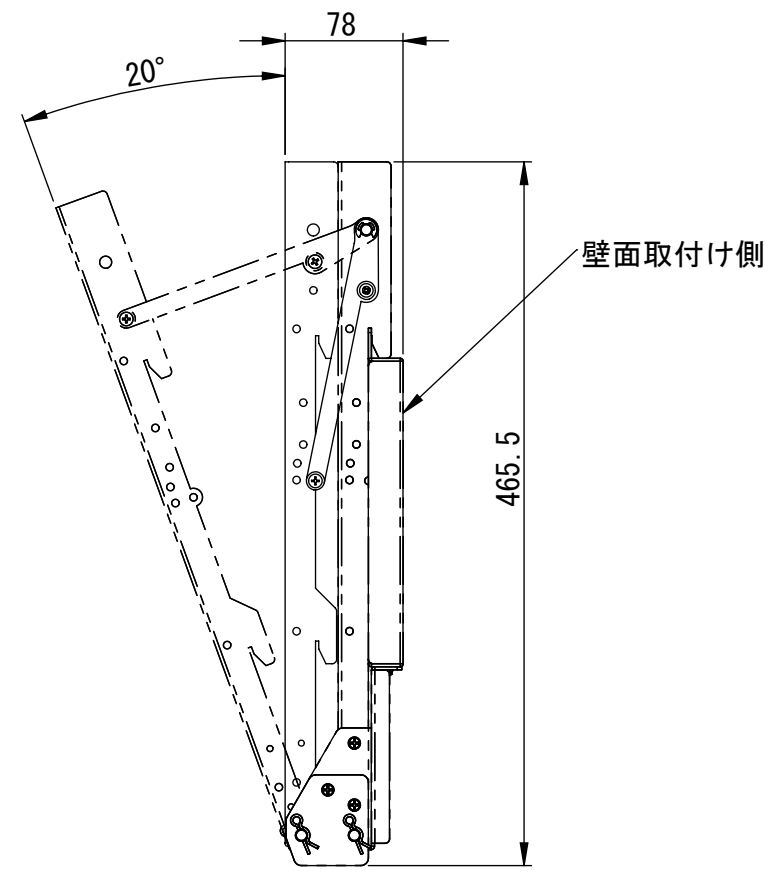

リビジョン				
ゾーン	リビジョン	注記	日付	承認
	0	新規作成	09.02.04	

仕様

テレビ重量適用範囲-----MAX 45Kg
 傾斜角度-----0°・5°・10°・15°・20°
 テレビ取付け穴ピッチ---200X100. 200X200. 200X300. 200X400
 300X100. 300X200. 300X300. 300X400
 400X100. 400X200. 400X300. 400X400

DRAWN	NAME	DATE	ALPHATEC	
CHECKED	金子	09.02.04	TITLE:	
ENG APPR.			PAF01R	
MFG APPR.			傾斜角度5段階固定式壁掛け金具	
Q.A.			SIZE	DWG. NO.
COMMENTS:			A2	PAF01R-A01A
			REV	0
			1 : 1	SHEET 1 OF 1