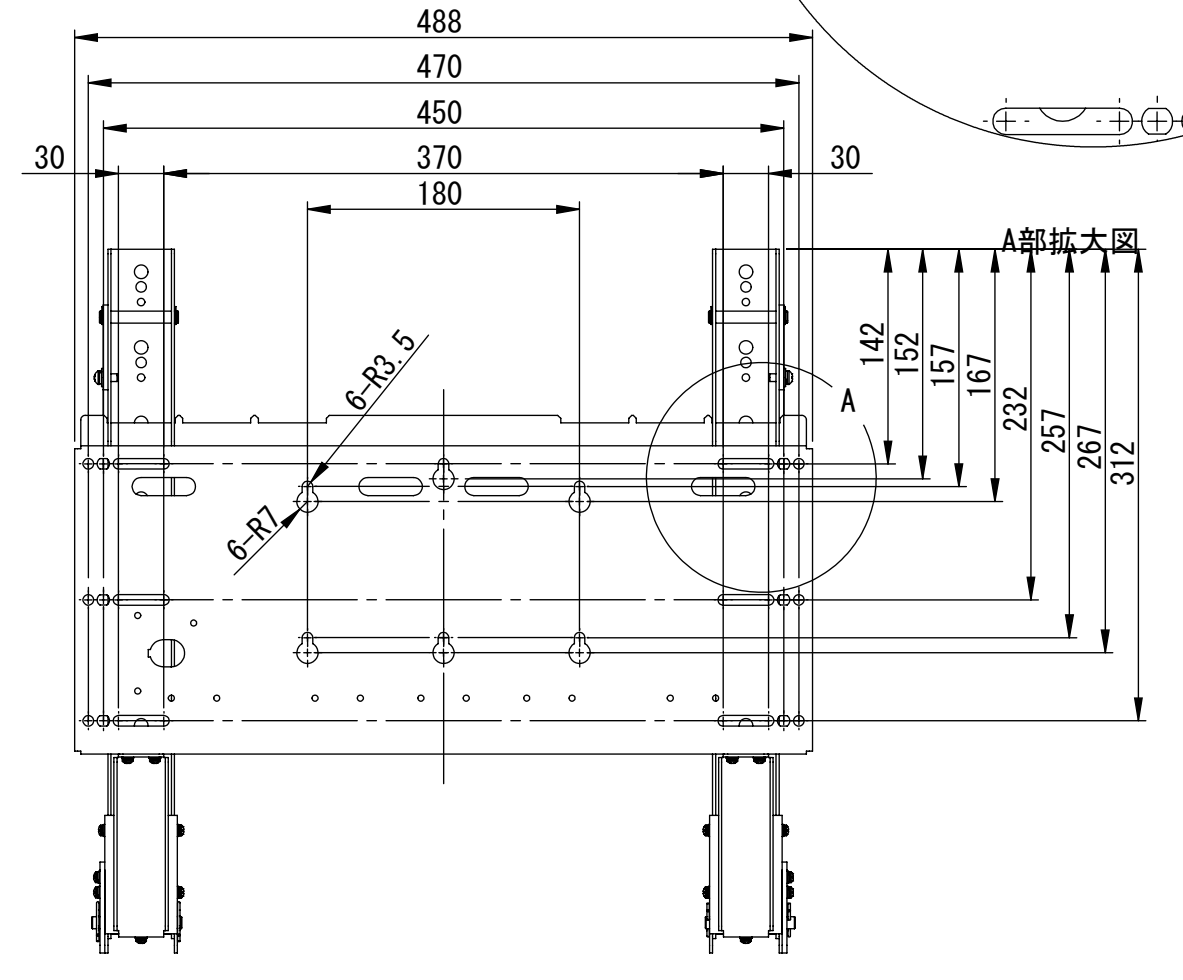

リビジョン				
ゾーン	リビジョン	注記	日付	承認
	0	新規作成	09.02.04	

仕様

テレビ重量適用範囲-----MAX 45Kg
 傾斜角度-----0°・5°・10°・15°・20°
 テレビ取付け穴ピッチ---200X100. 200X200. 200X300. 200X400
 300X100. 300X200. 300X300. 300X400
 400X100. 400X200. 400X300. 400X400

DRAWN	NAME	DATE	ALPHATEC	
CHECKED	金子	09.02.04	TITLE:	
ENG APPR.			PAF01R	
MFG APPR.			傾斜角度5段階固定式壁掛け金具	
Q.A.			SIZE	DWG. NO.
COMMENTS:			A2	PAF01R-A01A
			REV	0
			1 : 1	SHEET 1 OF 1