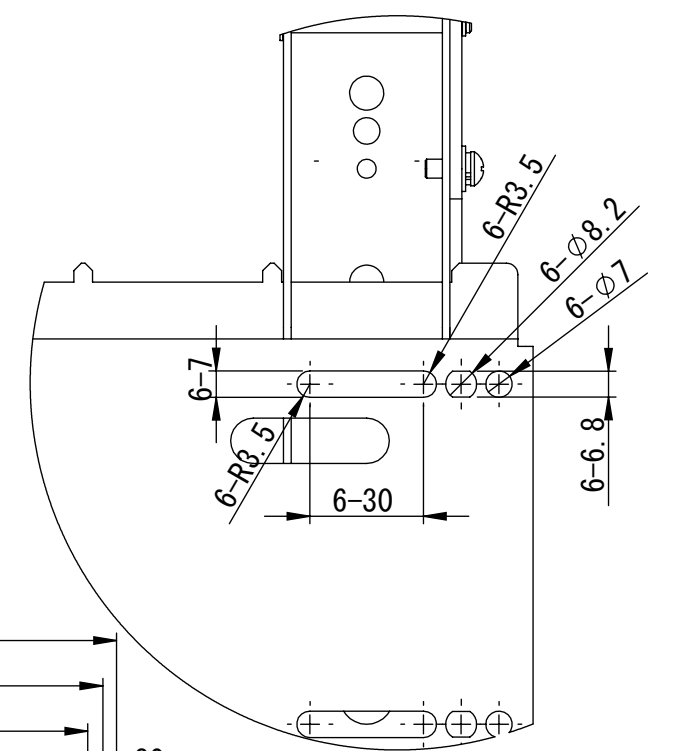

リビジョン				
ゾーン	リビジョン	注記	日付	承認
	0	新規作成	09.02.04	

仕様

テレビ重量適用範囲-----MAX 45Kg
 傾斜角度-----0°・5°・10°・15°・20°
 テレビ取付け穴ピッチ---200X100. 200X200. 200X300. 200X400
 300X100. 300X200. 300X300. 300X400
 400X100. 400X200. 400X300. 400X400

DRAWN	NAME	DATE	ALPHATEC	
CHECKED	金子	09.02.04	TITLE:	
ENG APPR.			PAF01R	
MFG APPR.			傾斜角度5段階固定式壁掛け金具	
Q.A.			SIZE	DWG. NO.
COMMENTS:			A2	PAF01R-A01A
			REV	0
			1 : 1	SHEET 1 OF 1