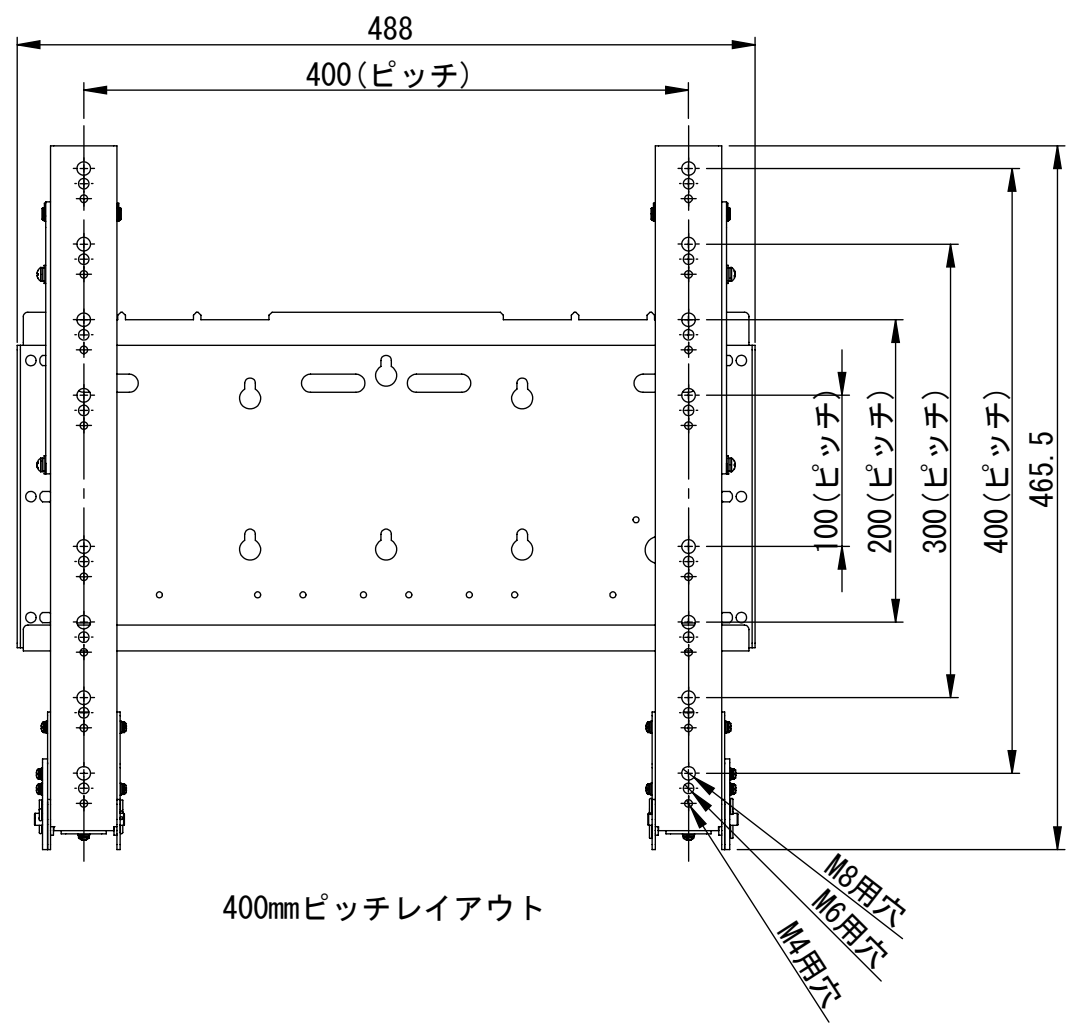

リビジョン				
ゾーン	リビジョン	注記	日付	承認
	0	新規作成	09.02.04	

仕様

テレビ重量適用範囲-----MAX 45Kg
 傾斜角度-----0°・5°・10°・15°・20°
 テレビ取付け穴ピッチ---200X100. 200X200. 200X300. 200X400
 300X100. 300X200. 300X300. 300X400
 400X100. 400X200. 400X300. 400X400

DRAWN	NAME	DATE	ALPHATEC	
CHECKED	金子	09.02.04	TITLE:	
ENG APPR.			PAF01R	
MFG APPR.			傾斜角度5段階固定式壁掛け金具	
Q.A.			SIZE	DWG. NO.
COMMENTS:			A2	PAF01R-A01A
			REV	0
			1 : 1	SHEET 1 OF 1