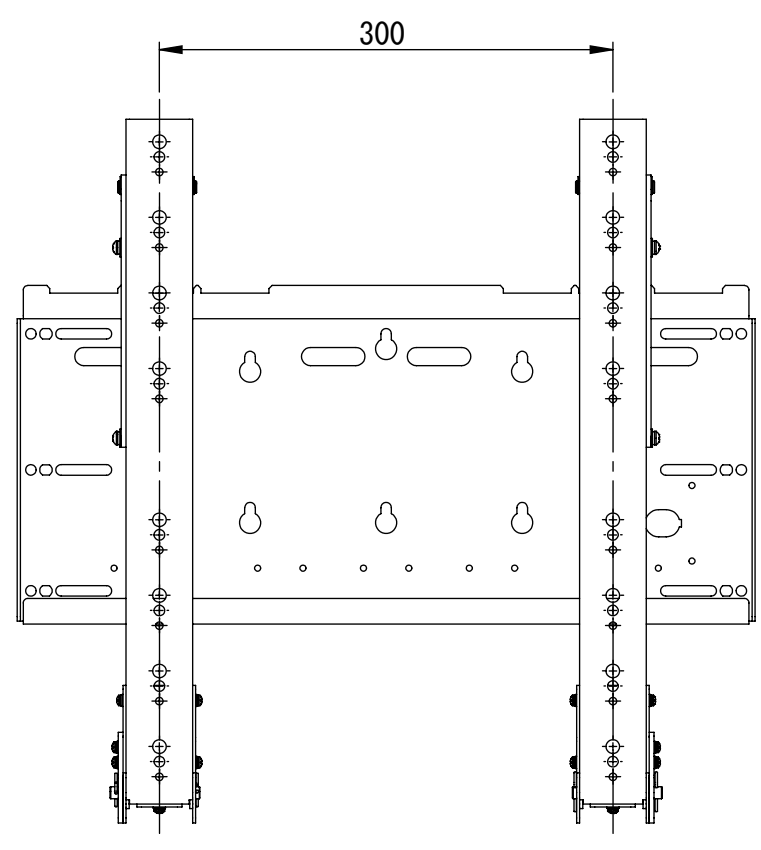

リビジョン				
ゾーン	リビジョン	注記	日付	承認
	0	新規作成	09.02.04	

仕様

テレビ重量適用範囲-----MAX 45Kg
 傾斜角度-----0°・5°・10°・15°・20°
 テレビ取付け穴ピッチ---200X100. 200X200. 200X300. 200X400
 300X100. 300X200. 300X300. 300X400
 400X100. 400X200. 400X300. 400X400

DRAWN	NAME	DATE	ALPHATEC	
CHECKED	金子	09.02.04	TITLE:	
ENG APPR.			PAF01R	
MFG APPR.			傾斜角度5段階固定式壁掛け金具	
Q.A.			SIZE	DWG. NO.
COMMENTS:			A2	PAF01R-A01A
			REV	0
			1 : 1	SHEET 1 OF 1