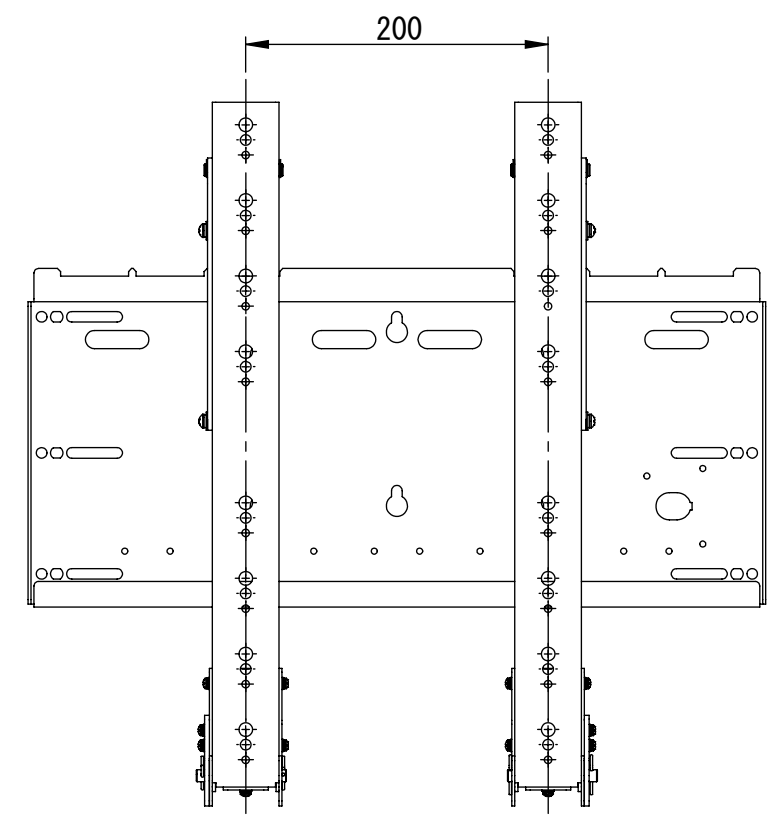

リビジョン				
ゾーン	リビジョン	注記	日付	承認
	0	新規作成	09.02.04	

仕様

テレビ重量適用範囲-----MAX 45Kg
 傾斜角度-----0°・5°・10°・15°・20°
 テレビ取付け穴ピッチ---200X100. 200X200. 200X300. 200X400
 300X100. 300X200. 300X300. 300X400
 400X100. 400X200. 400X300. 400X400

DRAWN	NAME	DATE	ALPHATEC	
CHECKED	金子	09.02.04	TITLE:	
ENG APPR.			PAF01R	
MFG APPR.			傾斜角度5段階固定式壁掛け金具	
Q.A.			SIZE	DWG. NO.
COMMENTS:			A2	PAF01R-A01A
			REV	0
			1 : 1	SHEET 1 OF 1