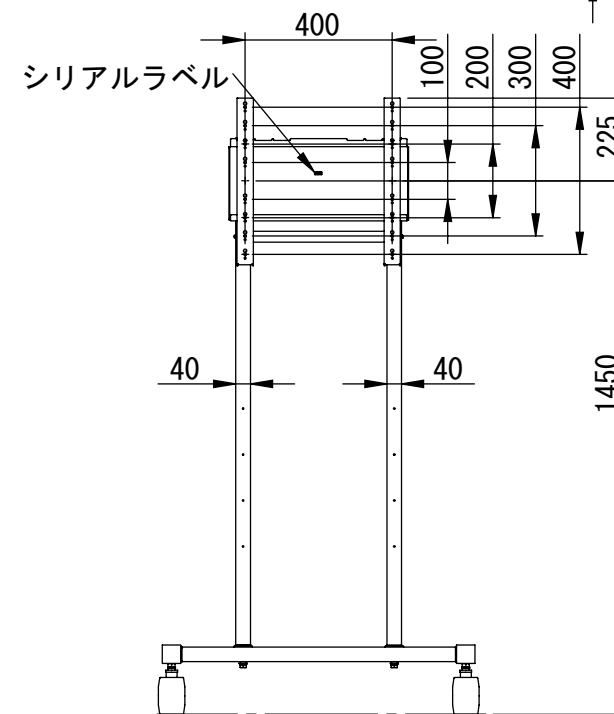

8 7 6 5 4 3 2 1

薄型テレビ用フロアスタンド

AZ-601 (B・W)-ATC01RX

仕様

テレビ取付け穴ピッチ --- 200X100, 200X200, 200X300, 200X400
 300X100, 300X200, 300X300, 300X400
 400X100, 400X200, 400X300, 400X400

スタンダード

付属品		
 M8X20 ナベ3点セムス 4個	 M6X20 ナベ3点セムス 6個	 M6X16 ナベ3点セムス 4個
 M6X14 ナベ3点セムス 6個	 M6X12 ナベ3点セムス 6個	 M4X16 ナベ3点セムス 6個
		 M4X6 ナベ3点セムス 6個