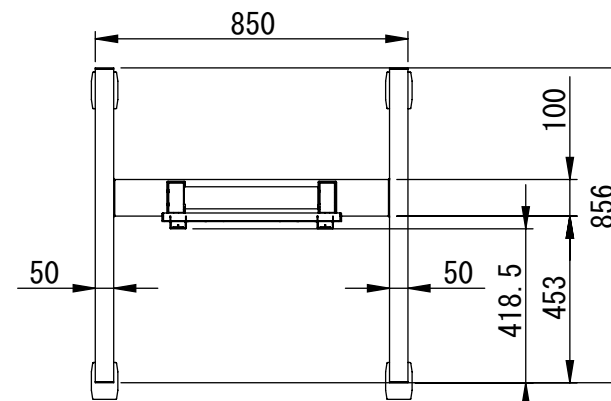

8 7 6 5 4 3 2 1

薄型テレビ用フロアスタンド

AZ-601 (B・W)-ATC01RX

仕様

テレビ取付け穴ピッチ --- 200X100, 200X200, 200X300, 200X400
 300X100, 300X200, 300X300, 300X400
 400X100, 400X200, 400X300, 400X400

スタンダード

付属品		
 M8X20 ナベ3点セムス 4個	 M6X20 ナベ3点セムス 6個	 M6X16 ナベ3点セムス 4個
 M6X14 ナベ3点セムス 6個	 M6X12 ナベ3点セムス 6個	 M4X16 ナベ3点セムス 6個
		 M4X6 ナベ3点セムス 6個