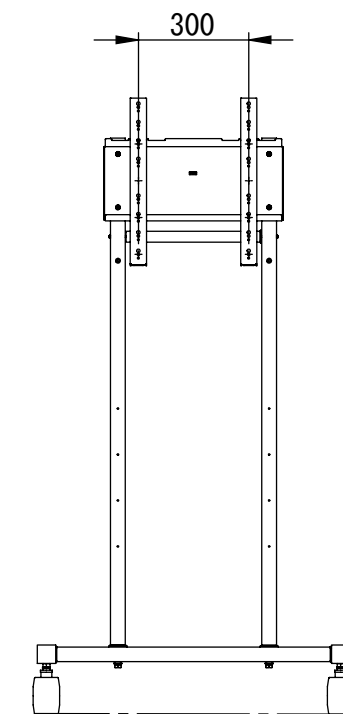

8 7 6 5 4 3 2 1

薄型テレビ用フロアスタンド

AZ-601 (B・W)-ATC01RX

仕様

テレビ取付け穴ピッチ --- 200X100, 200X200, 200X300, 200X400
 300X100, 300X200, 300X300, 300X400
 400X100, 400X200, 400X300, 400X400

スタンダード

付属品		
 M8X20 ナベ3点セムス 4個	 M6X20 ナベ3点セムス 6個	 M6X16 ナベ3点セムス 4個
 M6X14 ナベ3点セムス 6個	 M6X12 ナベ3点セムス 6個	 M4X16 ナベ3点セムス 6個
		 M4X6 ナベ3点セムス 6個