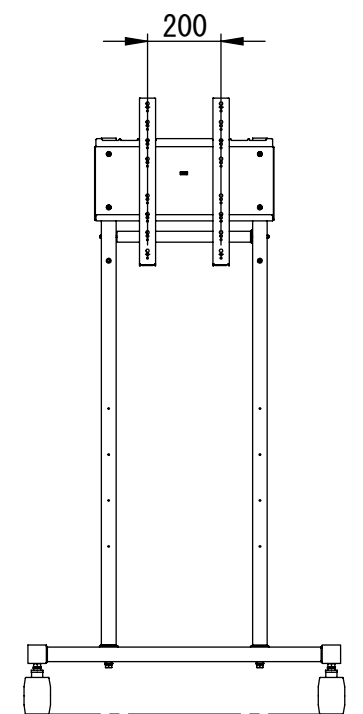

8 7 6 5 4 3 2 1

薄型テレビ用フロアスタンド

AZ-601 (B・W)-ATC01RX

仕様

テレビ取付け穴ピッチ --- 200X100, 200X200, 200X300, 200X400
 300X100, 300X200, 300X300, 300X400
 400X100, 400X200, 400X300, 400X400

スタンダード

付属品		
 M8X20 ナベ3点セムス 4個	 M6X20 ナベ3点セムス 6個	 M6X16 ナベ3点セムス 4個
 M6X14 ナベ3点セムス 6個	 M6X12 ナベ3点セムス 6個	 M4X16 ナベ3点セムス 6個
		 M4X6 ナベ3点セムス 6個

8 7 6 5 4 3 2 1

D
C
B
A

D
C
B
A