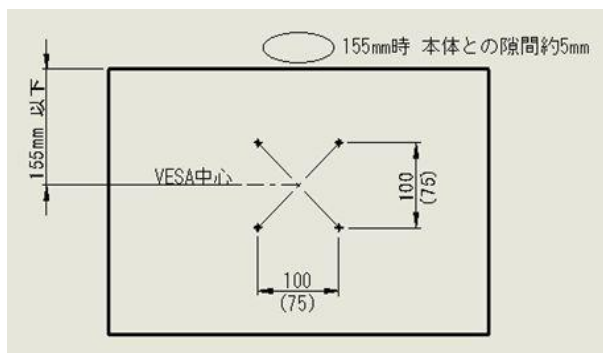

<G5-LA(2.0Kg対応) 推奨搭載TV>

2011.10.1現在

画面サイズ	製品名称	メーカー名	TV重量	取付規格
13.3インチ	ML13D-100	パースジャパン	1.50Kg	VESA100
	SK-DTV1133JWB2	エスケイネット	1.50Kg	VESA75
12インチ	BTV-1200	ブルードット	0.92Kg	VESA100

(注意事項)

G4x・G5の搭載条件について、重量以外にVESA取付部中心とテレビ上端までの距離に制限があります。(下記図面 参照)

- ・G4x,G5 155mm以下
- ・G5 (ML13D-100用) 120mm以下

※19インチではVESA取付部が下寄りだと搭載は厳しくなる為、ご注意願います。

<G4X-LA(4.0Kg対応) 推奨搭載TV>

2012.8.1現在

画面サイズ	製品名称	メーカー名	TV重量	取付規格	
19インチ	TH-L19CF5PS	パナソニック	3.50Kg	VESA100	NEW
	TH-L19X3PS	パナソニック	3.50Kg	VESA100	
	LC-19K7	シャープ	3.90Kg	VESA100	NEW
	LCD-19LB3	三菱電機	3.58Kg	VESA100	NEW
	LCD-19LB10	三菱電機	3.05Kg	VESA100	
	BTV-1800	ブルードット	3.20Kg	VESA100	
16インチ	L16-X700	日立リビング	3.60Kg	VESA75	
	LC-16K5	シャープ	3.20Kg	VESA100	
	M16D-1	パースジャパン	2.80Kg	VESA100	
	M16D-100	パースジャパン	2.90Kg	VESA100	
	M16D-100TP	パースジャパン	3.40Kg	VESA100	
	PRD-LA103-16B	ピクセラ	3.00Kg	VESA100	
	DS16-11B	ベルソン	2.10Kg	VESA100	
	LD16V-TD2	オリオン	2.70Kg	VESA100	

(注意事項)

G4X・G5の搭載条件について、重量以外にVESA取付部中心とテレビ上端までの距離に制限があります。(下記図面 参照)

- ・G4X,G5 155mm以下
- ・G5 (ML13D-100用)120mm以下

※19インチではVESA取付部が下寄りだと搭載は厳しくなる為、ご注意願います。