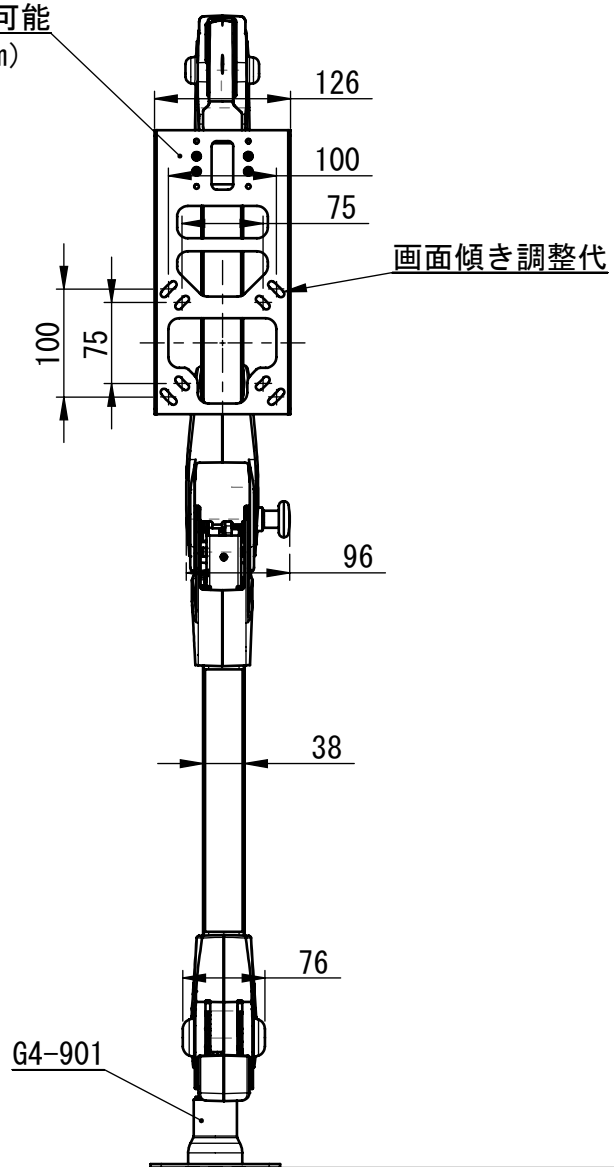

取付位置変更可能
(上下各14mm)

可動：スイベル
(ストッパー無し)

可動：チルト
(ストッパー無し)

搭載可能なディスプレイ重量：2kg以下
※付属品の重量により上記重量以下のディスプレイでも
搭載できない機種があります。

G5-LA
+G4-901