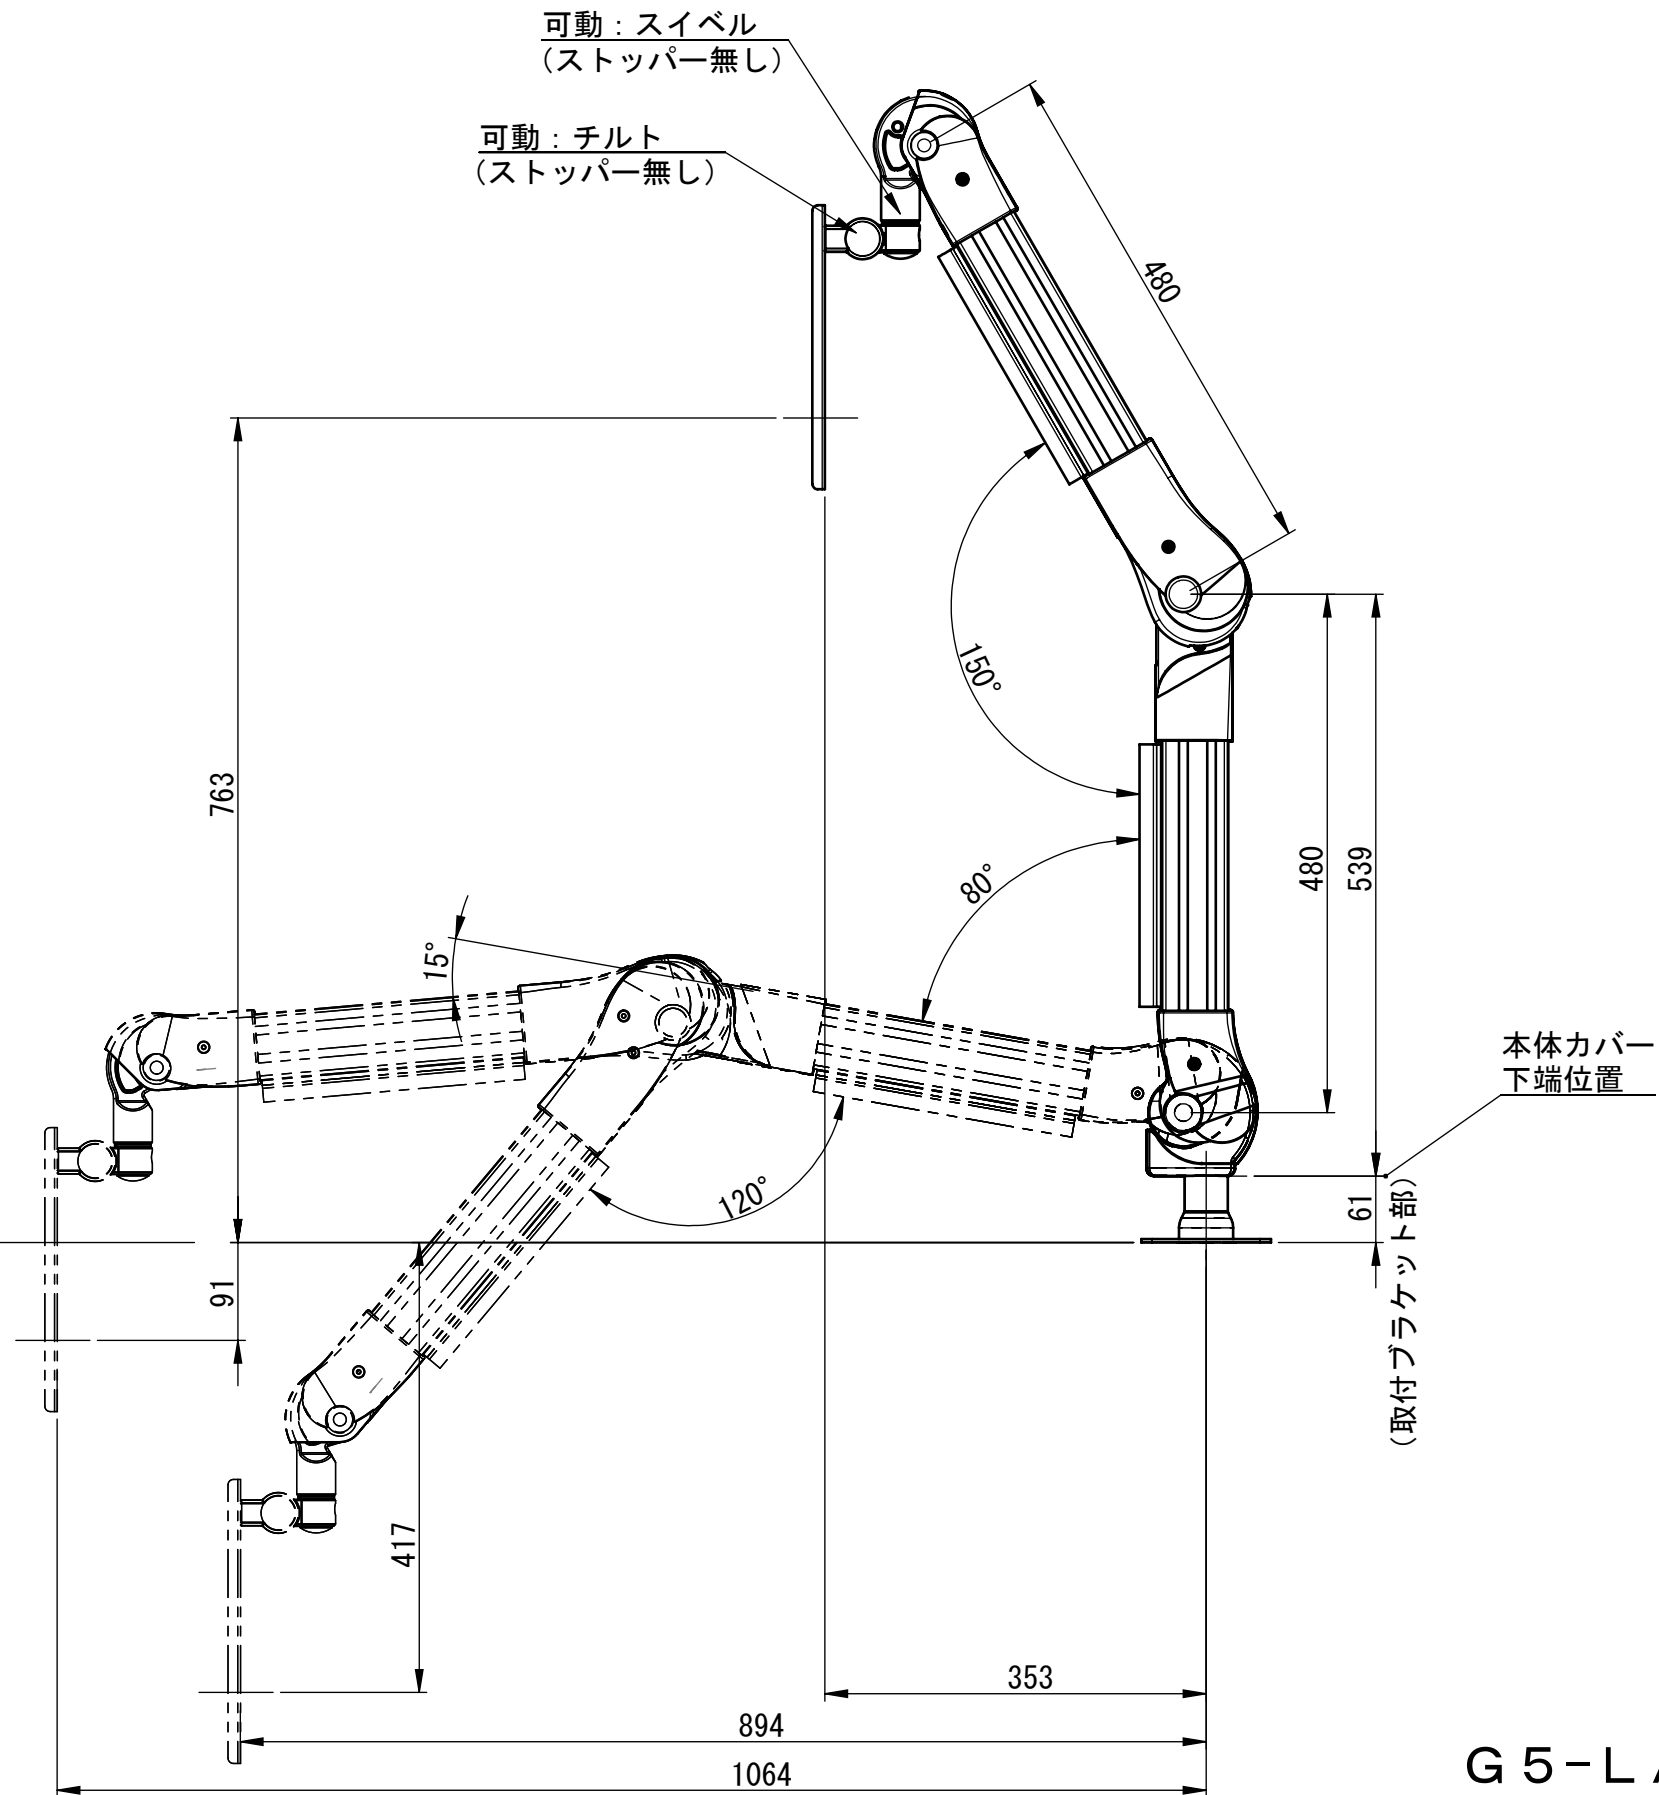

取付位置変更可能
(上下各14mm)

可動：スイベル
(ストッパー無し)

可動：チルト
(ストッパー無し)

搭載可能なディスプレイ重量：2kg以下
※付属品の重量により上記重量以下のディスプレイでも
搭載できない機種があります。

G5-LA
+G4-901