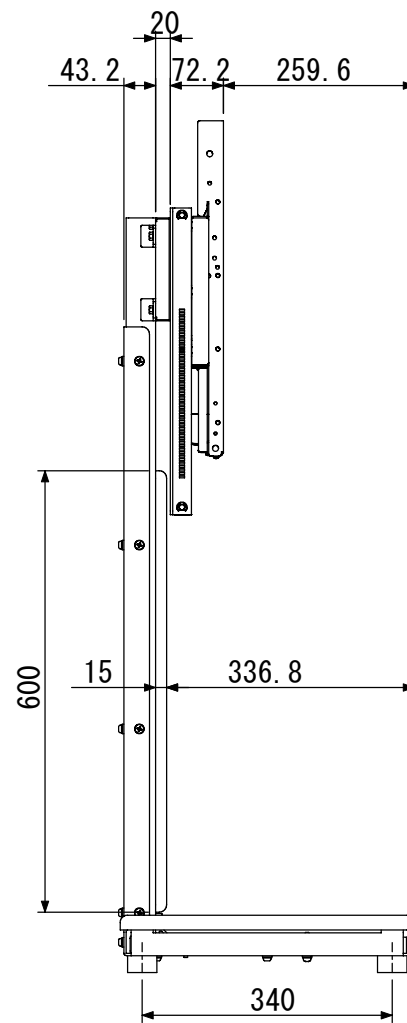

8

7

6

5

4

3

2

1

AZ-6F-501-ATC02RX取付図
 アルファテック株
 09・4・14

テレビ取付け穴ピッチ—200X100.200X200.200X300.200X400
 300X100.300X200.300X300.300X400
 400X100.400X200.400X300.400X400

【ATC02RX装着時】
 ※テレビ取付け穴ピッチは変更可能

8

7

6

5

4

3

2

1

D

C

B

A

D