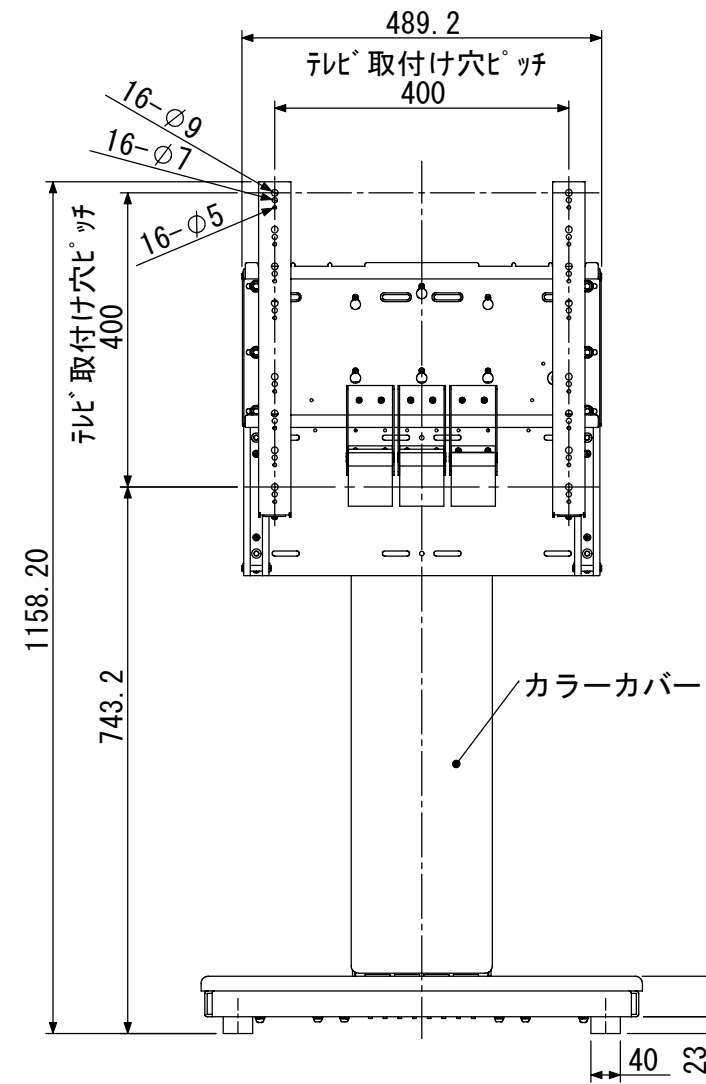

8 7 6 5 4 3 2 1

AZ-6F-501-ATC02RX取付図
アルファテック株
09・4・14

テレビ取付け穴ピッチ—200X100.200X200.200X300.200X400
300X100.300X200.300X300.300X400
400X100.400X200.400X300.400X400

【ATC02RX装着時】
※テレビ取付け穴ピッチは変更可能

8 7 6 5 4 3 2 1