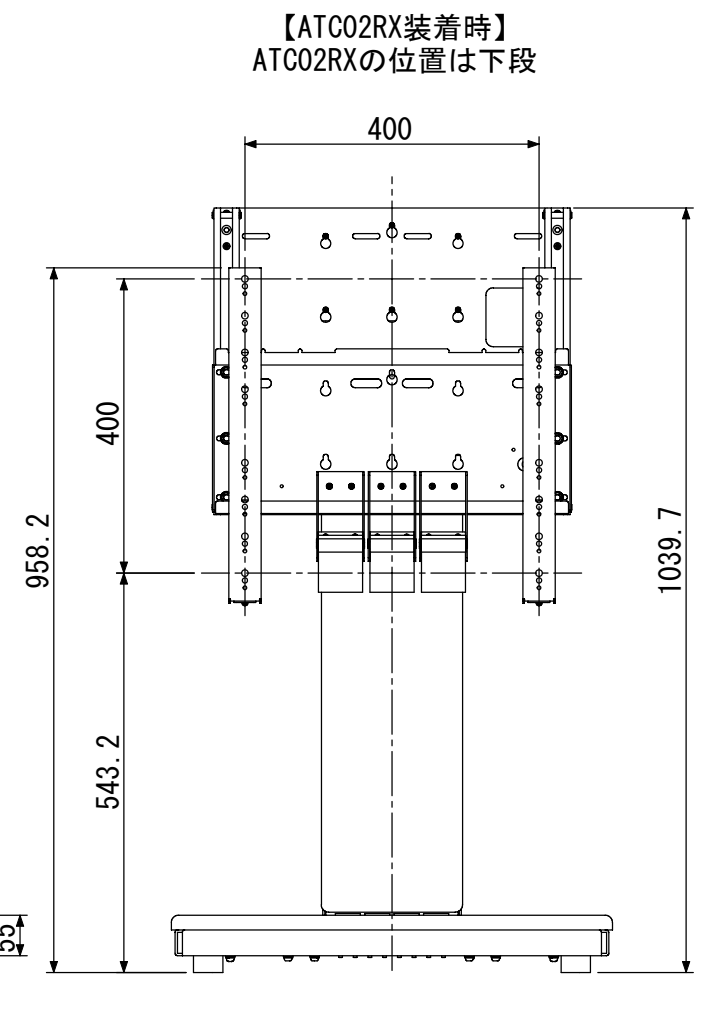

8 7 6 5 4 3 2 1

AZ-6F-501-ATC02RX取付図
アルファテック株
09・4・14

テレビ取付け穴ピッチ—200X100.200X200.200X300.200X400
300X100.300X200.300X300.300X400
400X100.400X200.400X300.400X400

【ATC02RX装着時】
※テレビ取付け穴ピッチは変更可能

8 7 6 5 4 3 2 1