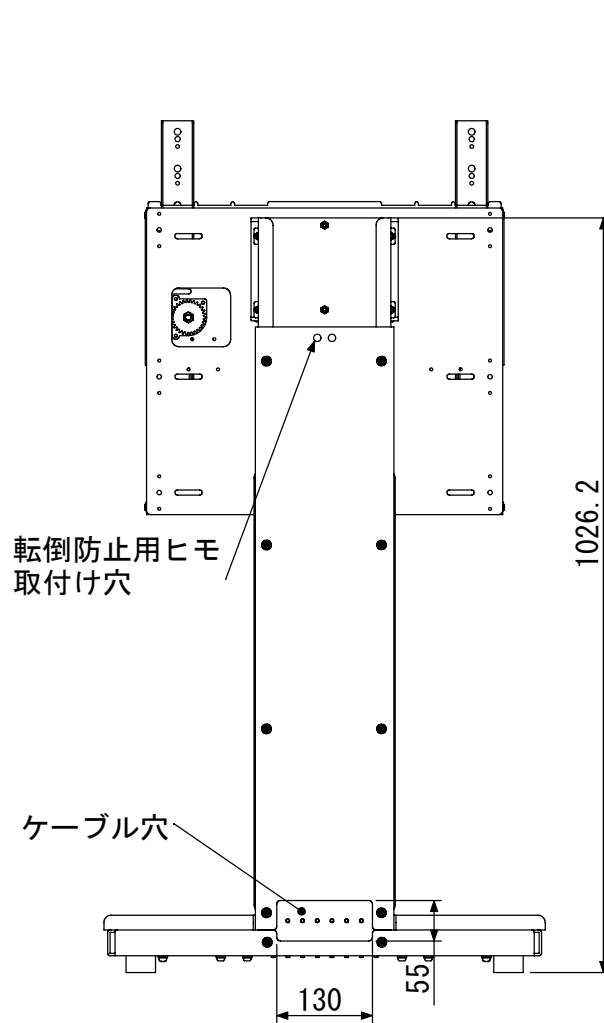

8

7

6

5

4

3

2

1

AZ-6F-501-ATC02RX取付図
 アルファテック株
 09・4・14

テレビ取付け穴ピッチ—200X100.200X200.200X300.200X400
 300X100.300X200.300X300.300X400
 400X100.400X200.400X300.400X400

【ATC02RX装着時】
 ※テレビ取付け穴ピッチは変更可能

8

7

6

5

4