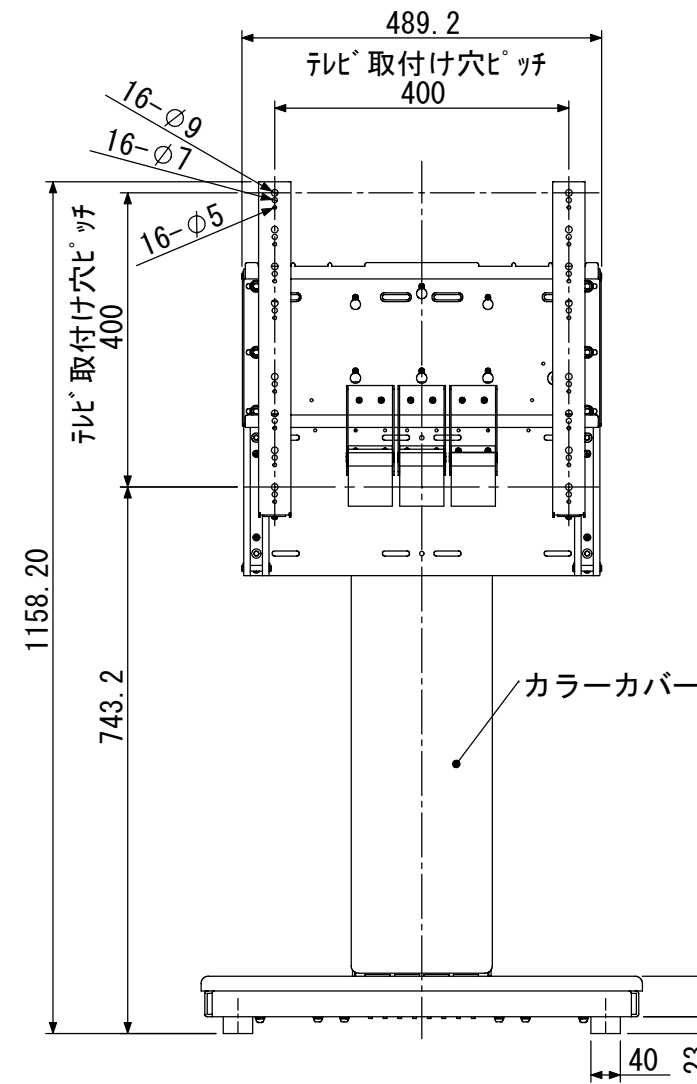

8

7

6

5

4

3

2

1

AZ-6F-501-ATC02RX取付図
 アルファテック株
 09・4・14

テレビ取付け穴ピッチ—200X100.200X200.200X300.200X400
 300X100.300X200.300X300.300X400
 400X100.400X200.400X300.400X400

【ATC02RX装着時】
 ※テレビ取付け穴ピッチは変更可能

8

7

6

5

4