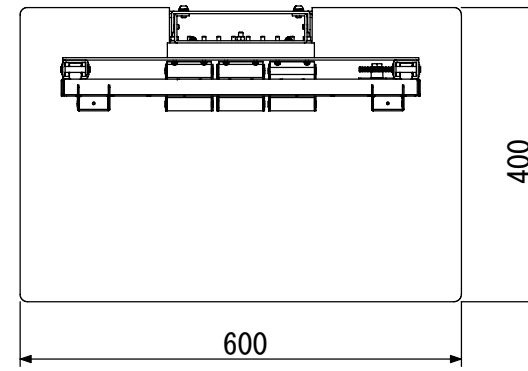

AZ-6F-501-ATC02RX取付図
 アルファテック株
 09・4・14

テレビ取付け穴ピッチ—200X100.200X200.200X300.200X400
 300X100.300X200.300X300.300X400
 400X100.400X200.400X300.400X400

【ATC02RX装着時】
 ※テレビ取付け穴ピッチは変更可能

8

7

6

5

4