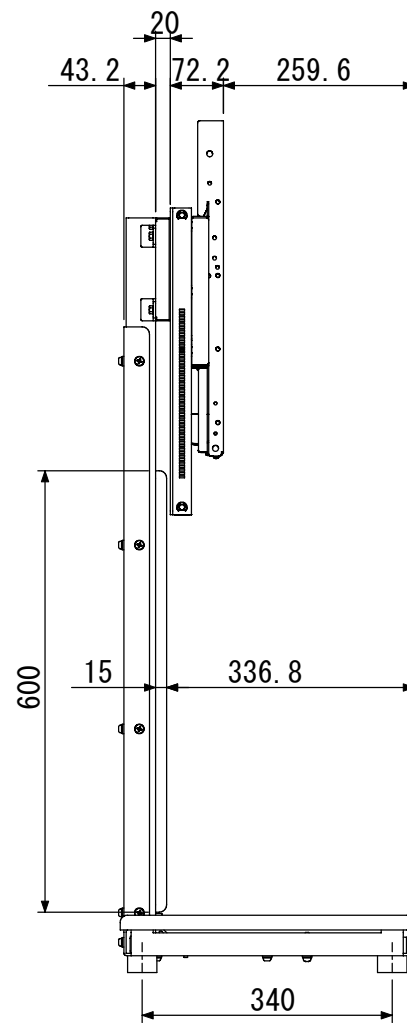

8 7 6 5 4 3 2 1

AZ-6F-501-ATC02RX取付図
アルファテック株
09・4・14

テレビ取付け穴ピッチ—200X100.200X200.200X300.200X400
300X100.300X200.300X300.300X400
400X100.400X200.400X300.400X400

【ATC02RX装着時】
※テレビ取付け穴ピッチは変更可能

8 7 6 5 4 3 2 1