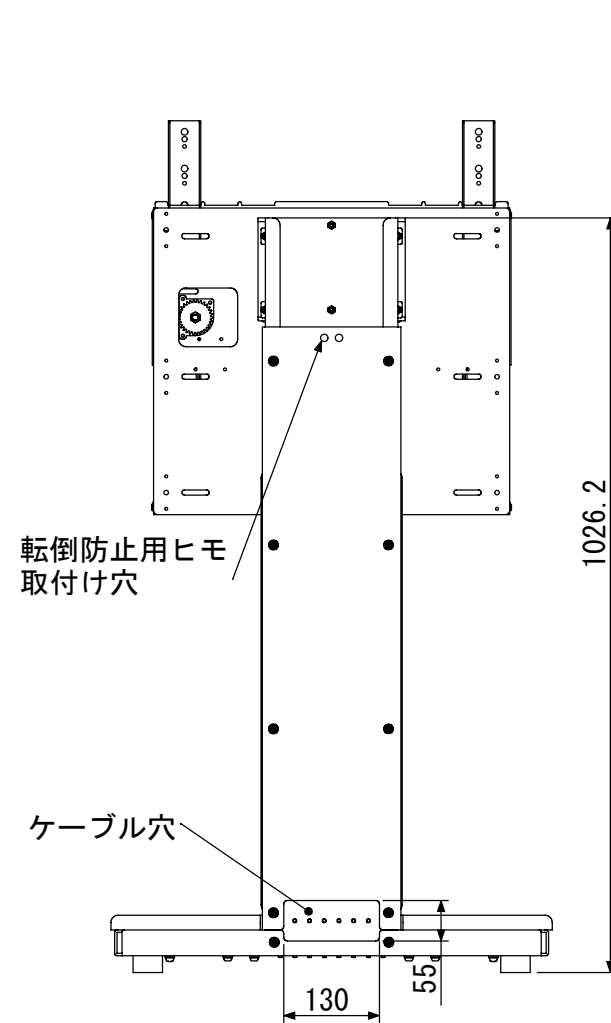

8 7 6 5 4 3 2 1

AZ-6F-501-ATC02RX取付図
アルファテック株
09・4・14

テレビ取付け穴ピッチ—200X100.200X200.200X300.200X400
300X100.300X200.300X300.300X400
400X100.400X200.400X300.400X400

【ATC02RX装着時】
※テレビ取付け穴ピッチは変更可能

8 7 6 5 4 3 2 1