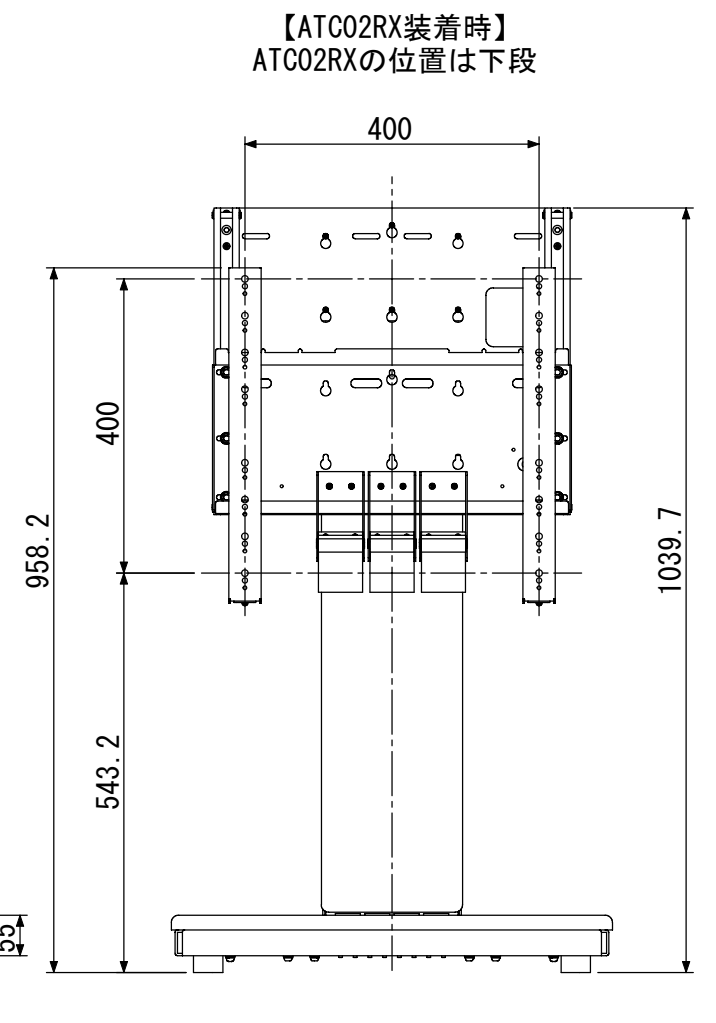

8

7

6

5

4

3

2

1

AZ-6F-501-ATC02RX取付図
 アルファテック株
 09・4・14

テレビ取付け穴ピッチ—200X100.200X200.200X300.200X400
 300X100.300X200.300X300.300X400
 400X100.400X200.400X300.400X400

【ATC02RX装着時】
 ※テレビ取付け穴ピッチは変更可能

8

7

6

5

4