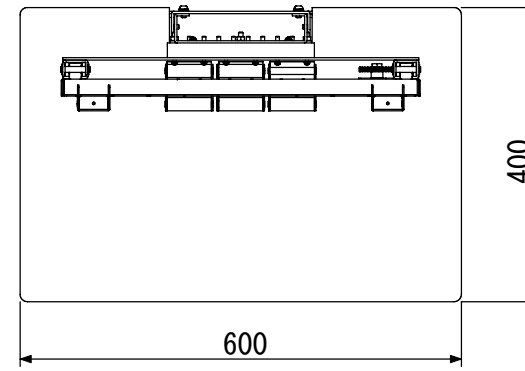

8 7 6 5 4 3 2 1

AZ-6F-501-ATC02RX取付図
アルファテック株
09・4・14

テレビ取付け穴ピッチ—200X100.200X200.200X300.200X400
300X100.300X200.300X300.300X400
400X100.400X200.400X300.400X400

【ATC02RX装着時】
※テレビ取付け穴ピッチは変更可能

8 7 6 5 4 3 2 1