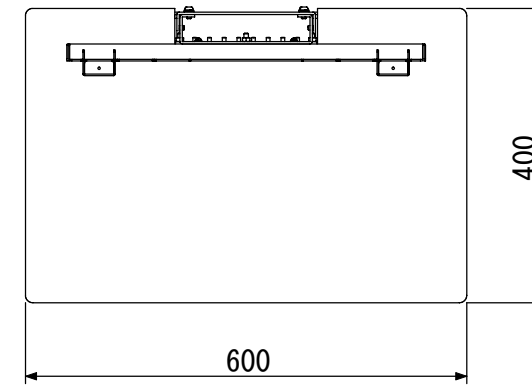

8 7 6 5 4 3 2 1

AZ-6F-501-ATC01RX取付図  
アルファテック株  
09・4・14

テレビ取付け穴ピッチ—200X100.200X200.200X300.200X400  
300X100.300X200.300X300.300X400  
400X100.400X200.400X300.400X400

【ATC01RX装着時】  
※テレビ取付け穴ピッチは変更可能

転倒防止用ヒモ  
取付け穴

ケーブル穴

8 7 6 5 4 3 2 1

D  
C  
B  
A

D  
C  
B  
A