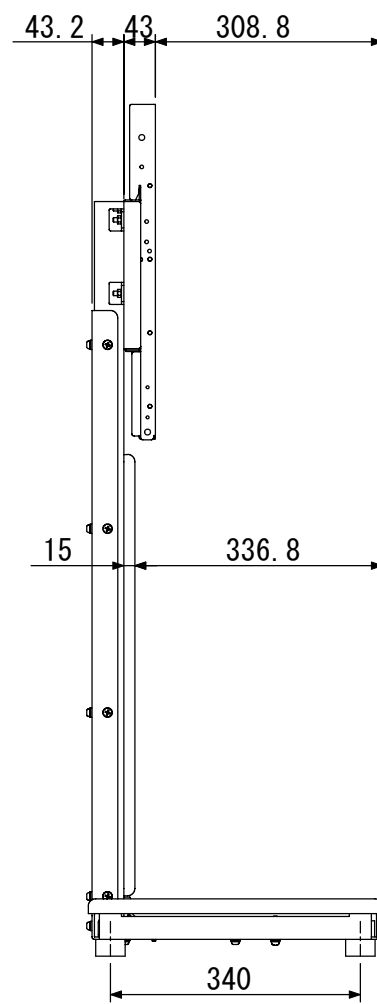

8 7 6 5 4 3 2 1

AZ-6F-501-ATC01RX取付図  
アルファテック株  
09・4・14

テレビ取付け穴ピッチ—200X100.200X200.200X300.200X400  
300X100.300X200.300X300.300X400  
400X100.400X200.400X300.400X400

【ATC01RX装着時】  
※テレビ取付け穴ピッチは変更可能

転倒防止用ヒモ  
取付け穴

ケーブル穴

8 7 6 5 4 3 2 1

D  
C  
B  
A

D  
C  
B  
A