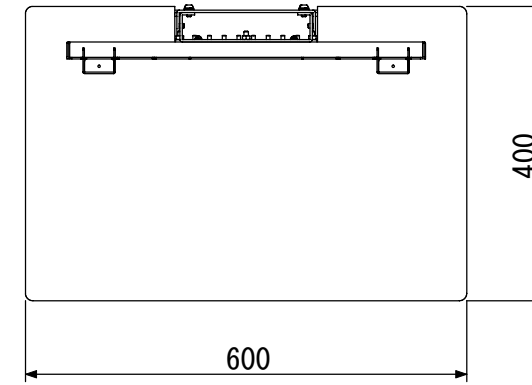

AZ-6F-501-ATC01RX取付図  
 アルファテック株  
 09・4・14

テレビ取付け穴ピッチ—200X100.200X200.200X300.200X400  
 300X100.300X200.300X300.300X400  
 400X100.400X200.400X300.400X400

【ATC01RX装着時】  
 ※テレビ取付け穴ピッチは変更可能

転倒防止用ヒモ  
 取付け穴