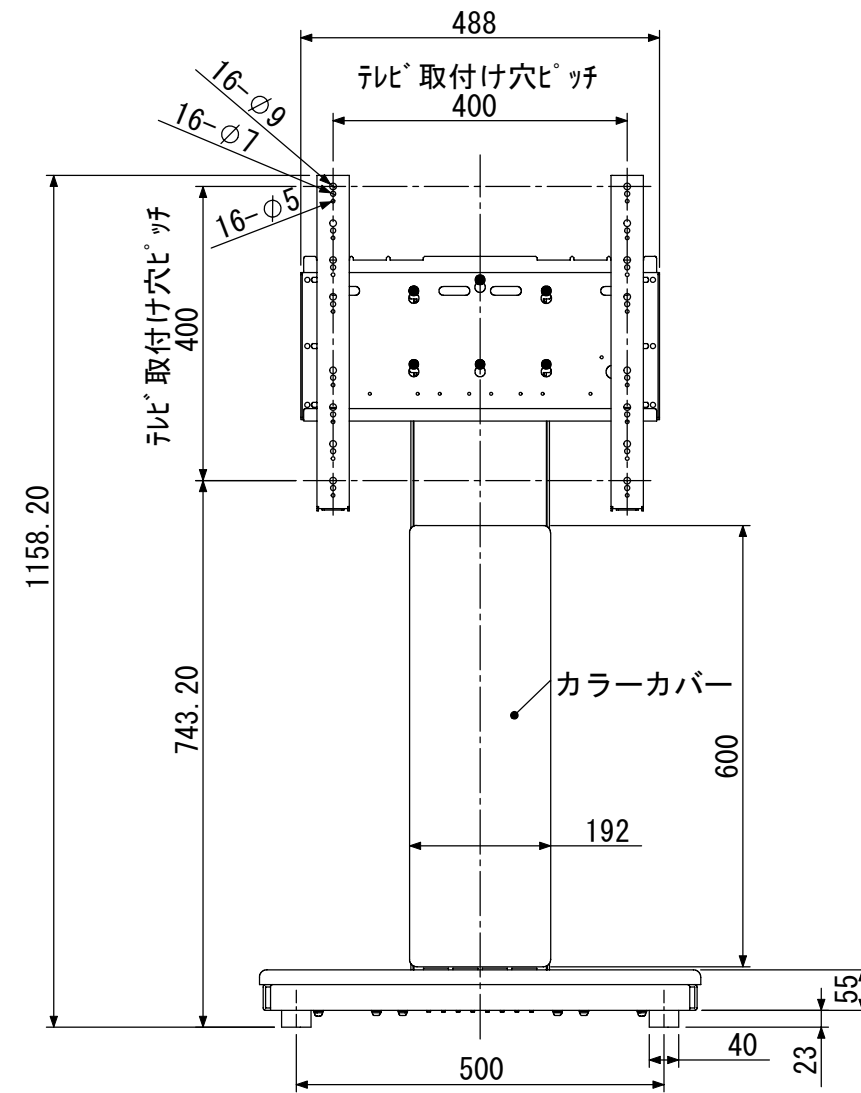

8 7 6 5 4 3 2 1

AZ-6F-501-ATC01RX取付図  
アルファテック株  
09・4・14

テレビ取付け穴ピッチ—200X100.200X200.200X300.200X400  
300X100.300X200.300X300.300X400  
400X100.400X200.400X300.400X400

【ATC01RX装着時】  
※テレビ取付け穴ピッチは変更可能

転倒防止用ヒモ  
取付け穴

ケーブル穴

8 7 6 5 4 3 2 1

D  
C  
B  
A

D  
C  
B  
A