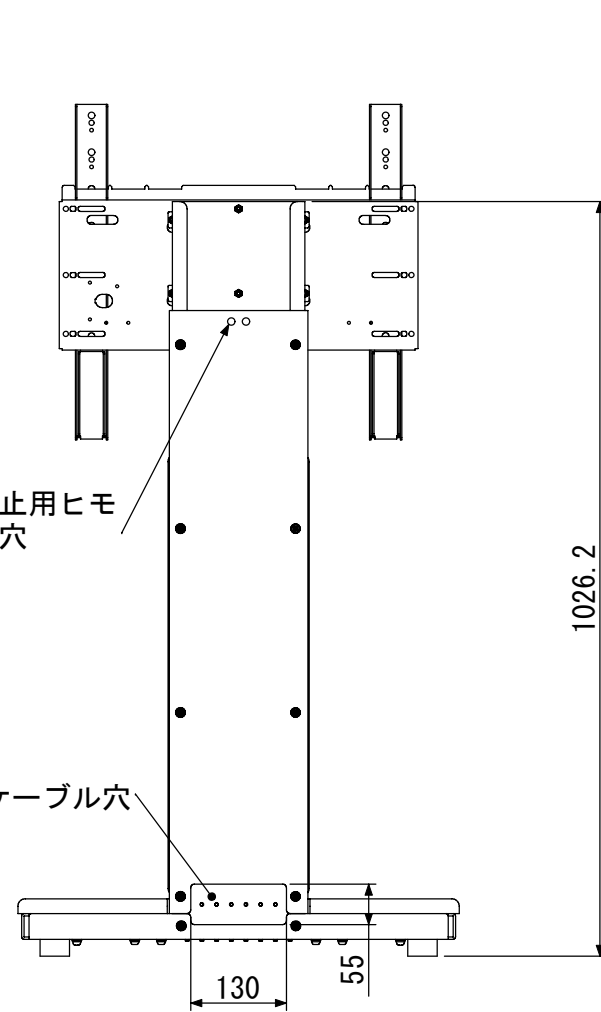

8 7 6 5 4 3 2 1

AZ-6F-501-ATC01RX取付図  
アルファテック株  
09・4・14

テレビ取付け穴ピッチ—200X100.200X200.200X300.200X400  
300X100.300X200.300X300.300X400  
400X100.400X200.400X300.400X400

【ATC01RX装着時】  
※テレビ取付け穴ピッチは変更可能

転倒防止用ヒモ  
取付け穴

ケーブル穴

8 7 6 5 4 3 2 1

D  
C  
B  
A

D  
C  
B  
A