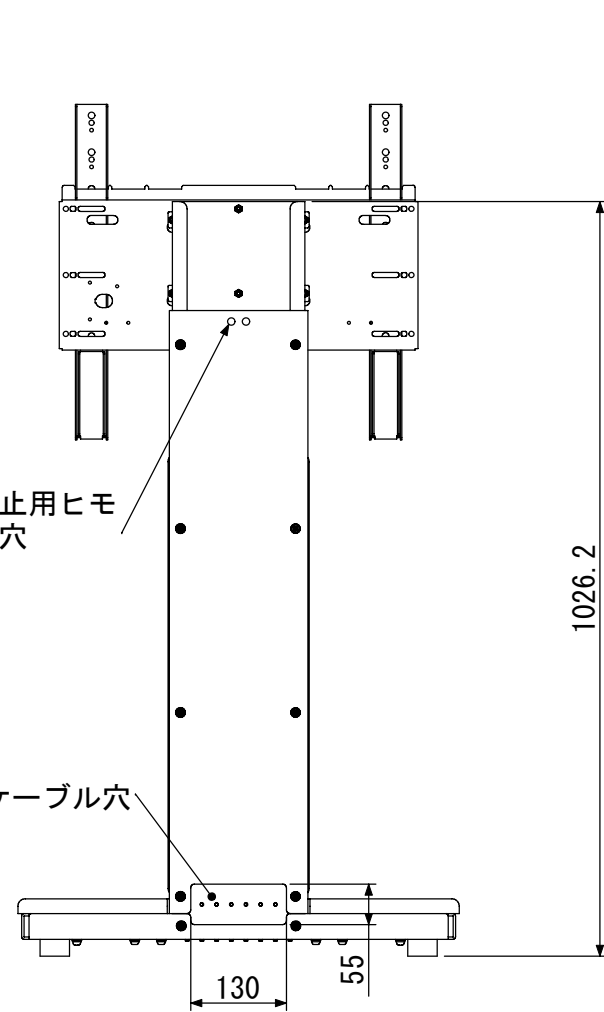

AZ-6F-501-ATC01RX取付図  
 アルファテック株  
 09・4・14

テレビ取付け穴ピッチ—200X100.200X200.200X300.200X400  
 300X100.300X200.300X300.300X400  
 400X100.400X200.400X300.400X400

【ATC01RX装着時】  
 ※テレビ取付け穴ピッチは変更可能

転倒防止用ヒモ  
 取付け穴

ケーブル穴

8

7

6

5

4

3

2