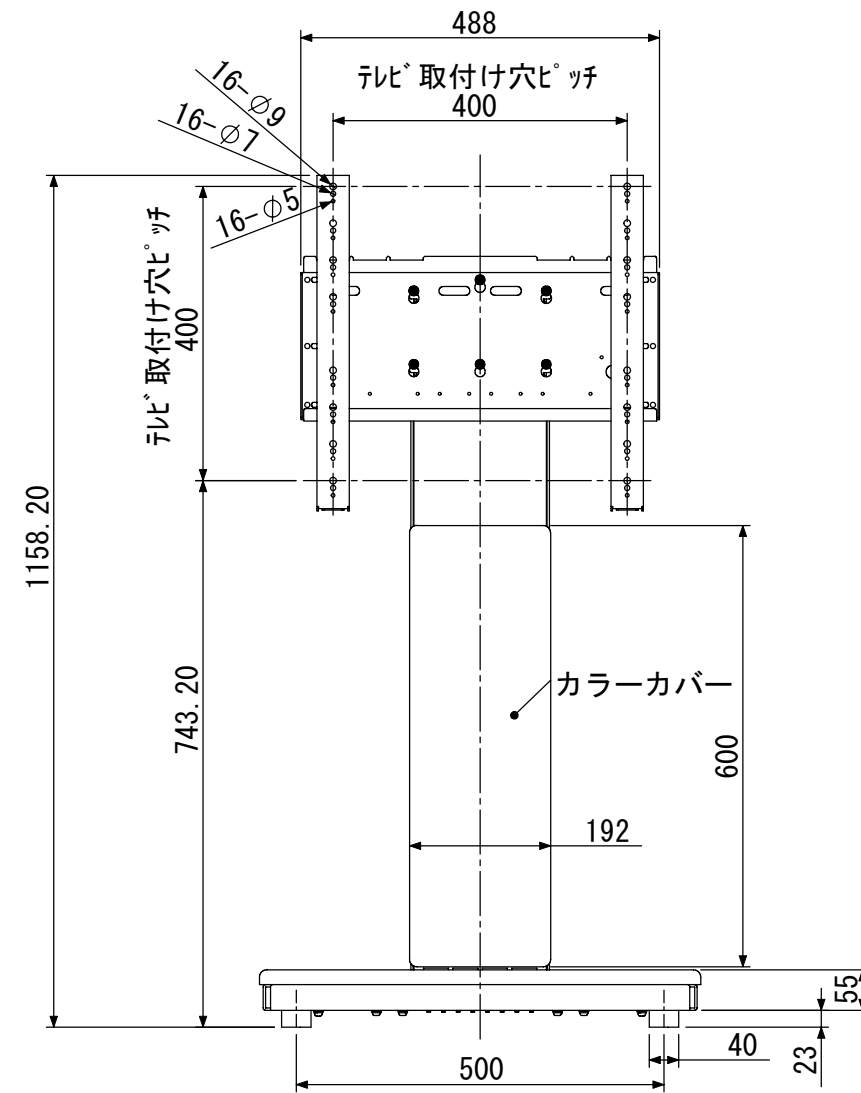

AZ-6F-501-ATC01RX取付図  
 アルファテック株  
 09・4・14

テレビ取付け穴ピッチ—200X100.200X200.200X300.200X400  
 300X100.300X200.300X300.300X400  
 400X100.400X200.400X300.400X400

【ATC01RX装着時】  
 ※テレビ取付け穴ピッチは変更可能

転倒防止用ヒモ  
 取付け穴

ケーブル穴

8

7

6

5

4

3

2