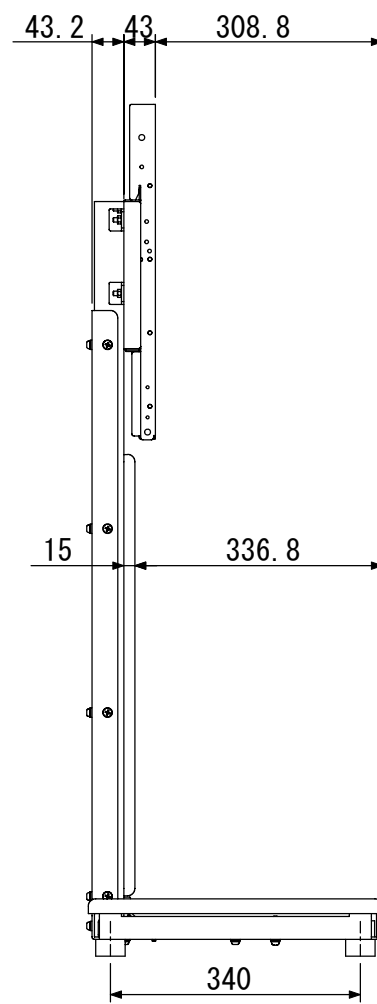

AZ-6F-501-ATC01RX取付図  
 アルファテック株  
 09・4・14

テレビ取付け穴ピッチ—200X100.200X200.200X300.200X400  
 300X100.300X200.300X300.300X400  
 400X100.400X200.400X300.400X400

【ATC01RX装着時】  
 ※テレビ取付け穴ピッチは変更可能

転倒防止用ヒモ  
 取付け穴

ケーブル穴

8

7

6

5

4

3

2