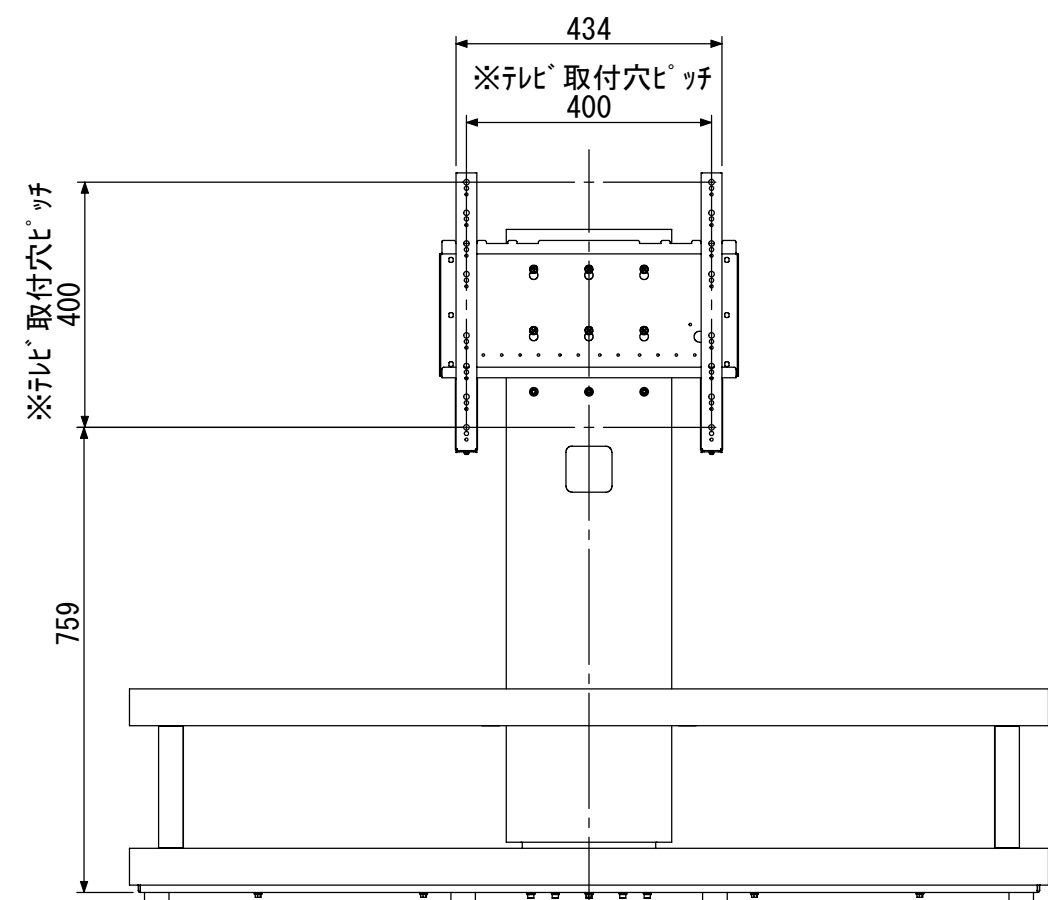

AZ-6F-301-ATC01RX取付図
 アルファテック株
 08・12・27

テレビ取付け穴ピッチ---200X100.200X200.200X300.200X400
 300X100.300X200.300X300.300X400
 400X100.400X200.400X300.400X400

【ATC01RX装着時】
 ATC01RXの位置は上段取付（A位置）
 ※テレビ取付け穴ピッチは変更可能

【AZ-6F-301】
 金具取付け穴ピッチ3段階変更可能
 (A・B・C)