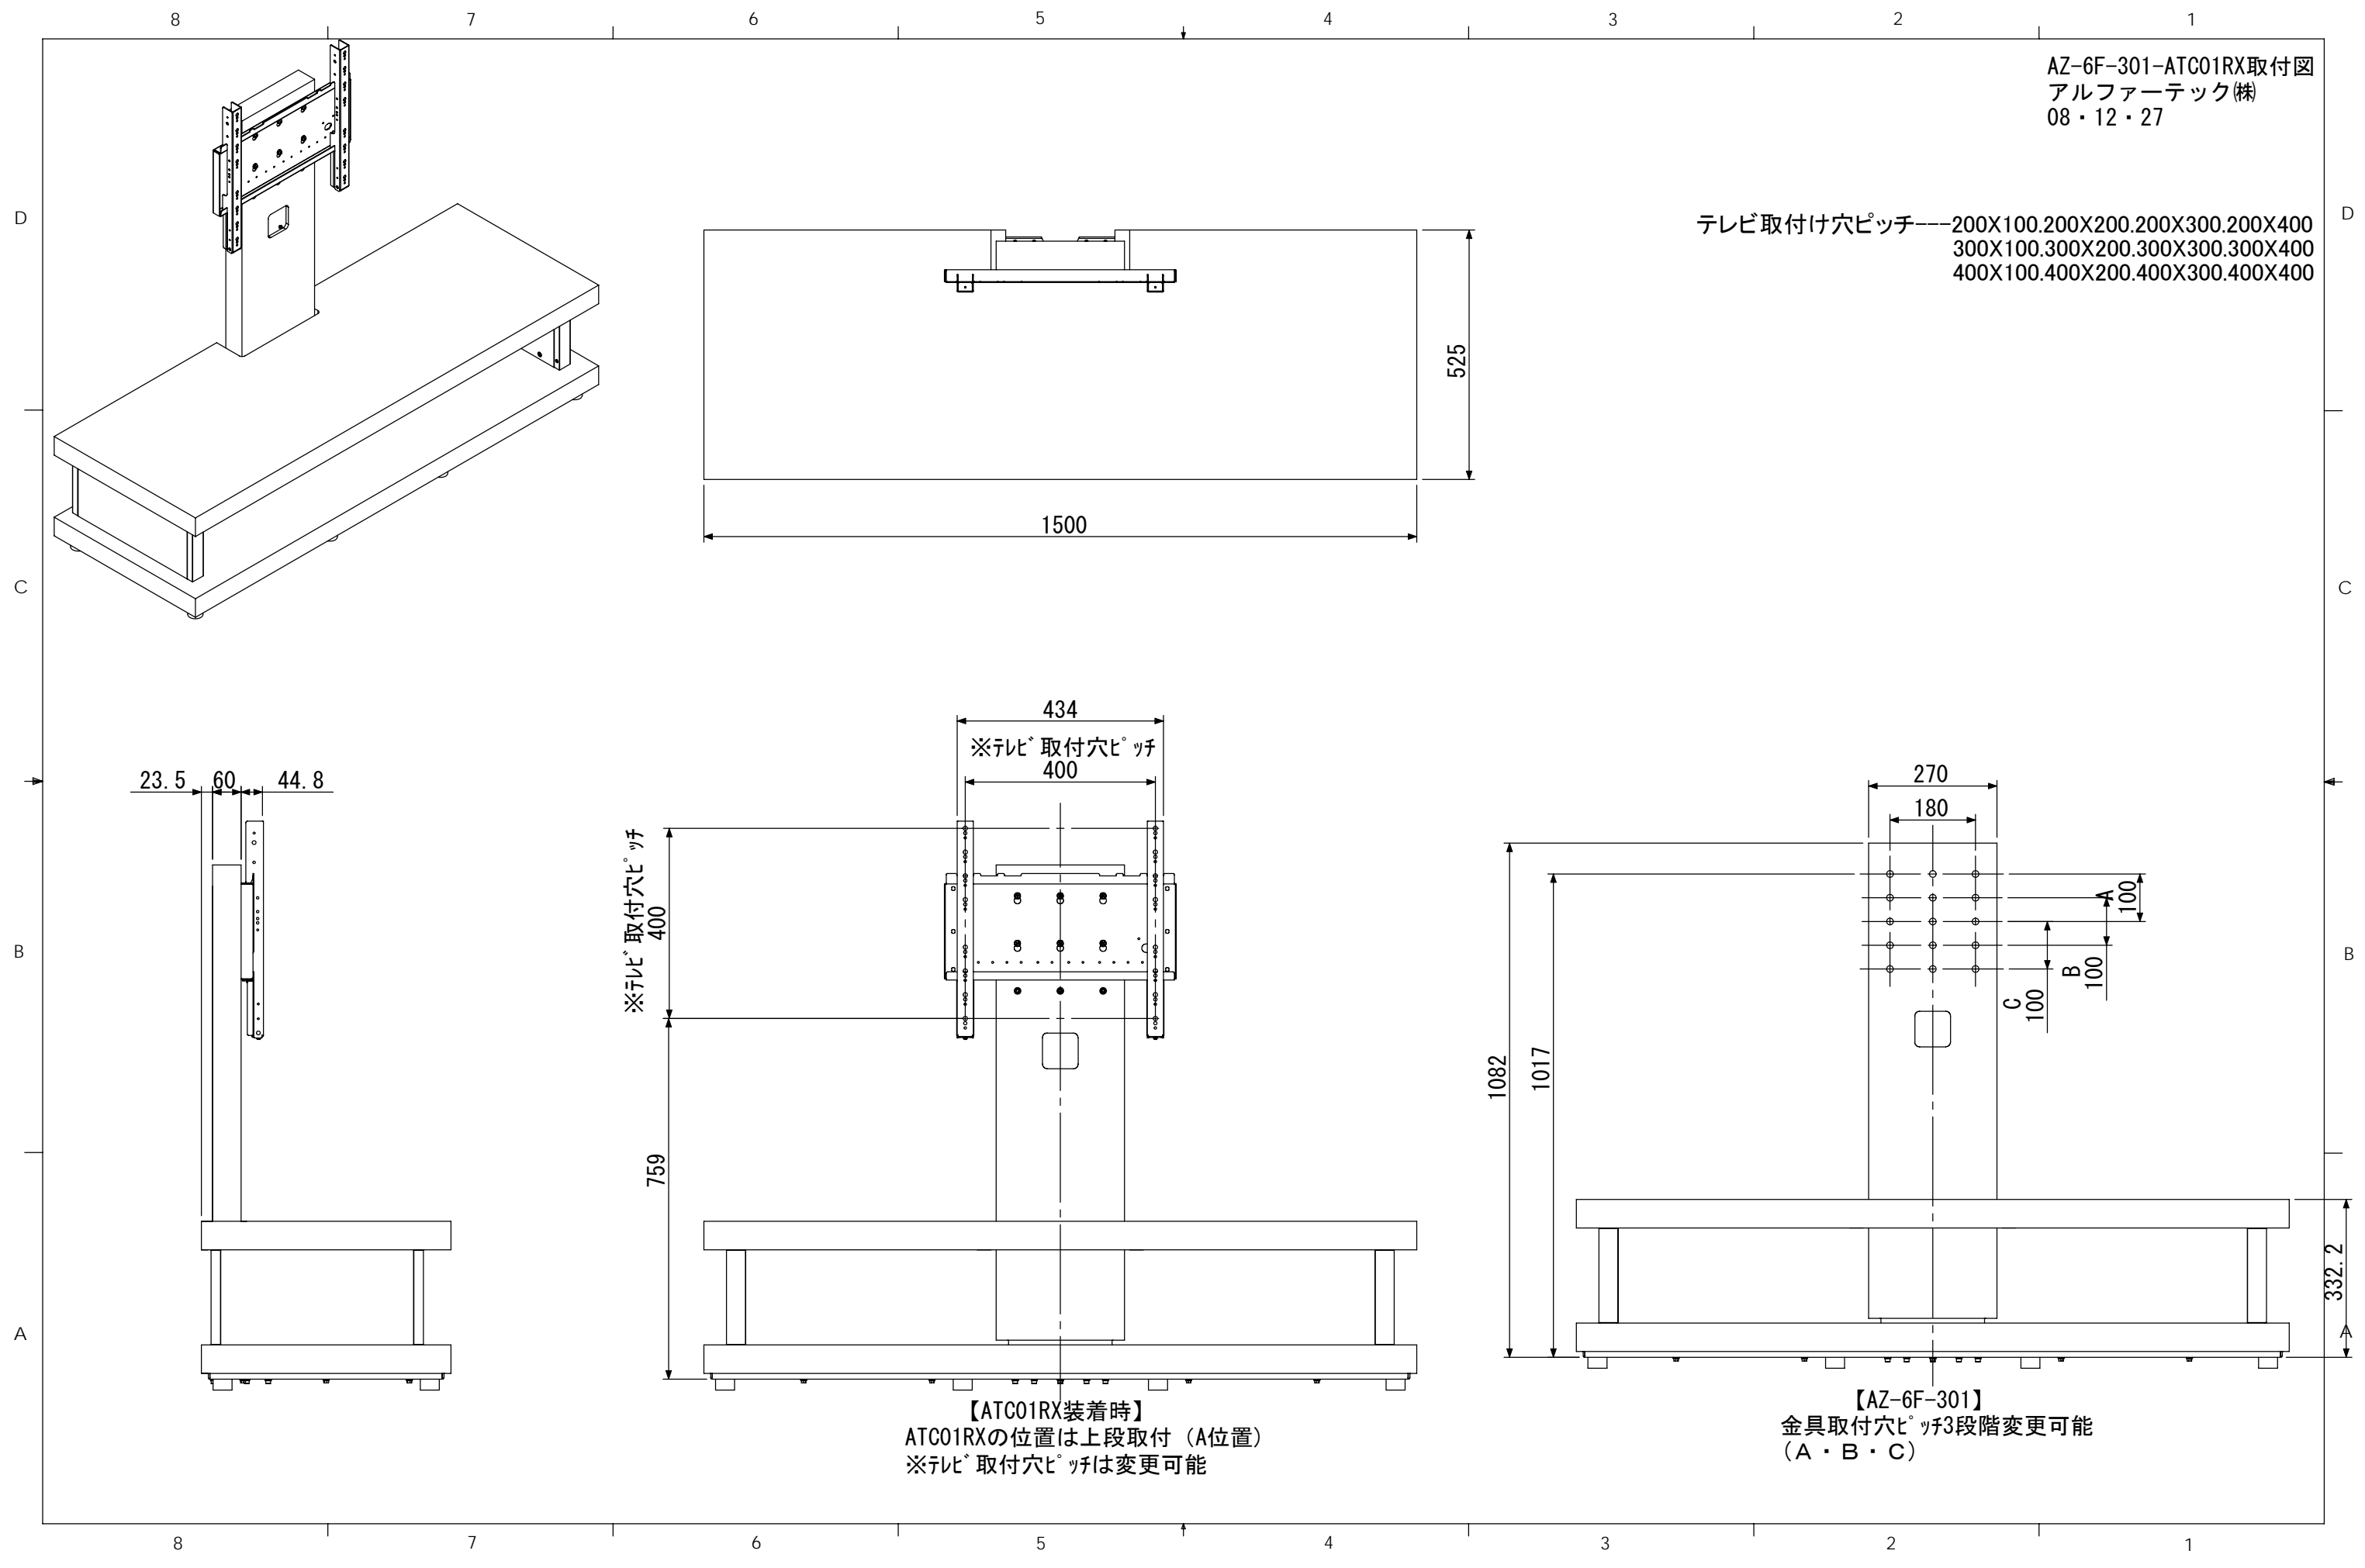

AZ-6F-301-ATC01RX取付図
 アルファテック(株)
 08・12・27

テレビ取付け穴ピッチ---200X100.200X200.200X300.200X400
 300X100.300X200.300X300.300X400
 400X100.400X200.400X300.400X400

【ATC01RX装着時】
 ATC01RXの位置は上段取付 (A位置)
 ※テレビ取付け穴ピッチは変更可能

【AZ-6F-301】
 金具取付け穴ピッチ3段階変更可能
 (A・B・C)