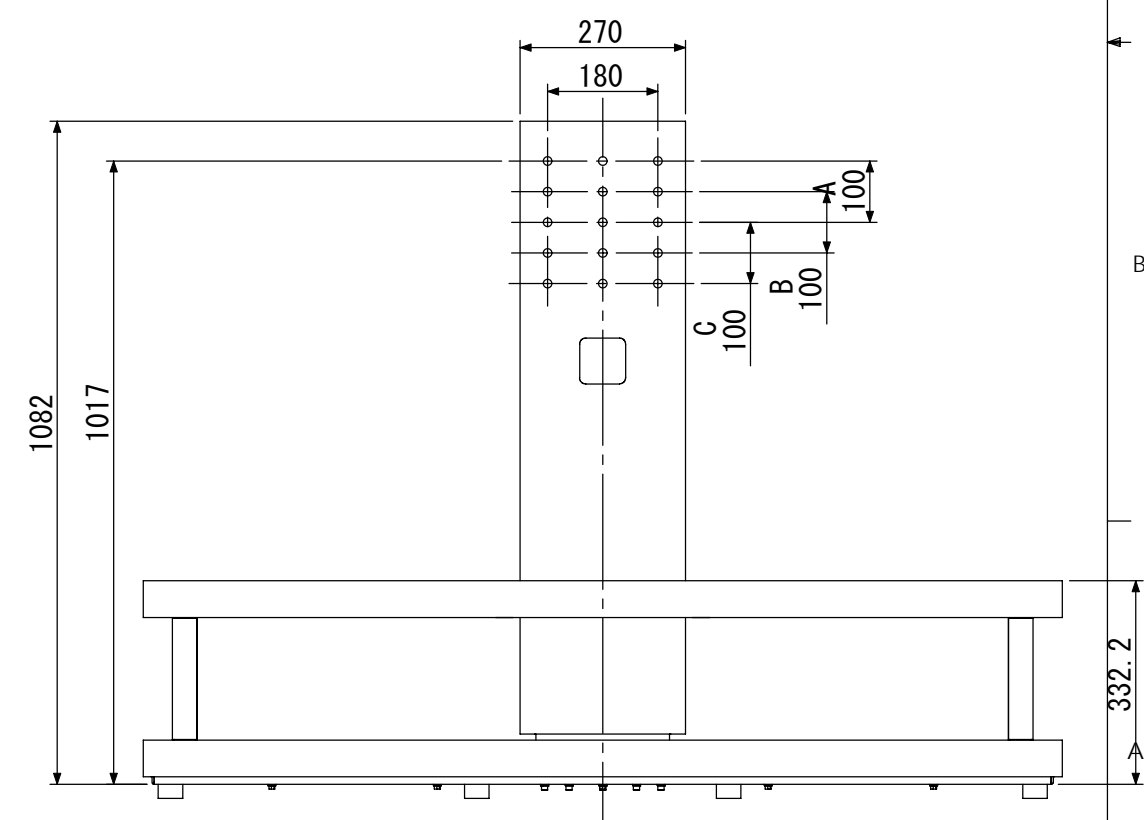

AZ-6F-301-ATC01RX取付図
 アルファテック株
 08・12・27

テレビ取付け穴ピッチ---200X100.200X200.200X300.200X400
 300X100.300X200.300X300.300X400
 400X100.400X200.400X300.400X400

【ATC01RX装着時】
 ATC01RXの位置は上段取付（A位置）
 ※テレビ取付け穴ピッチは変更可能

【AZ-6F-301】
 金具取付け穴ピッチ3段階変更可能
 (A・B・C)