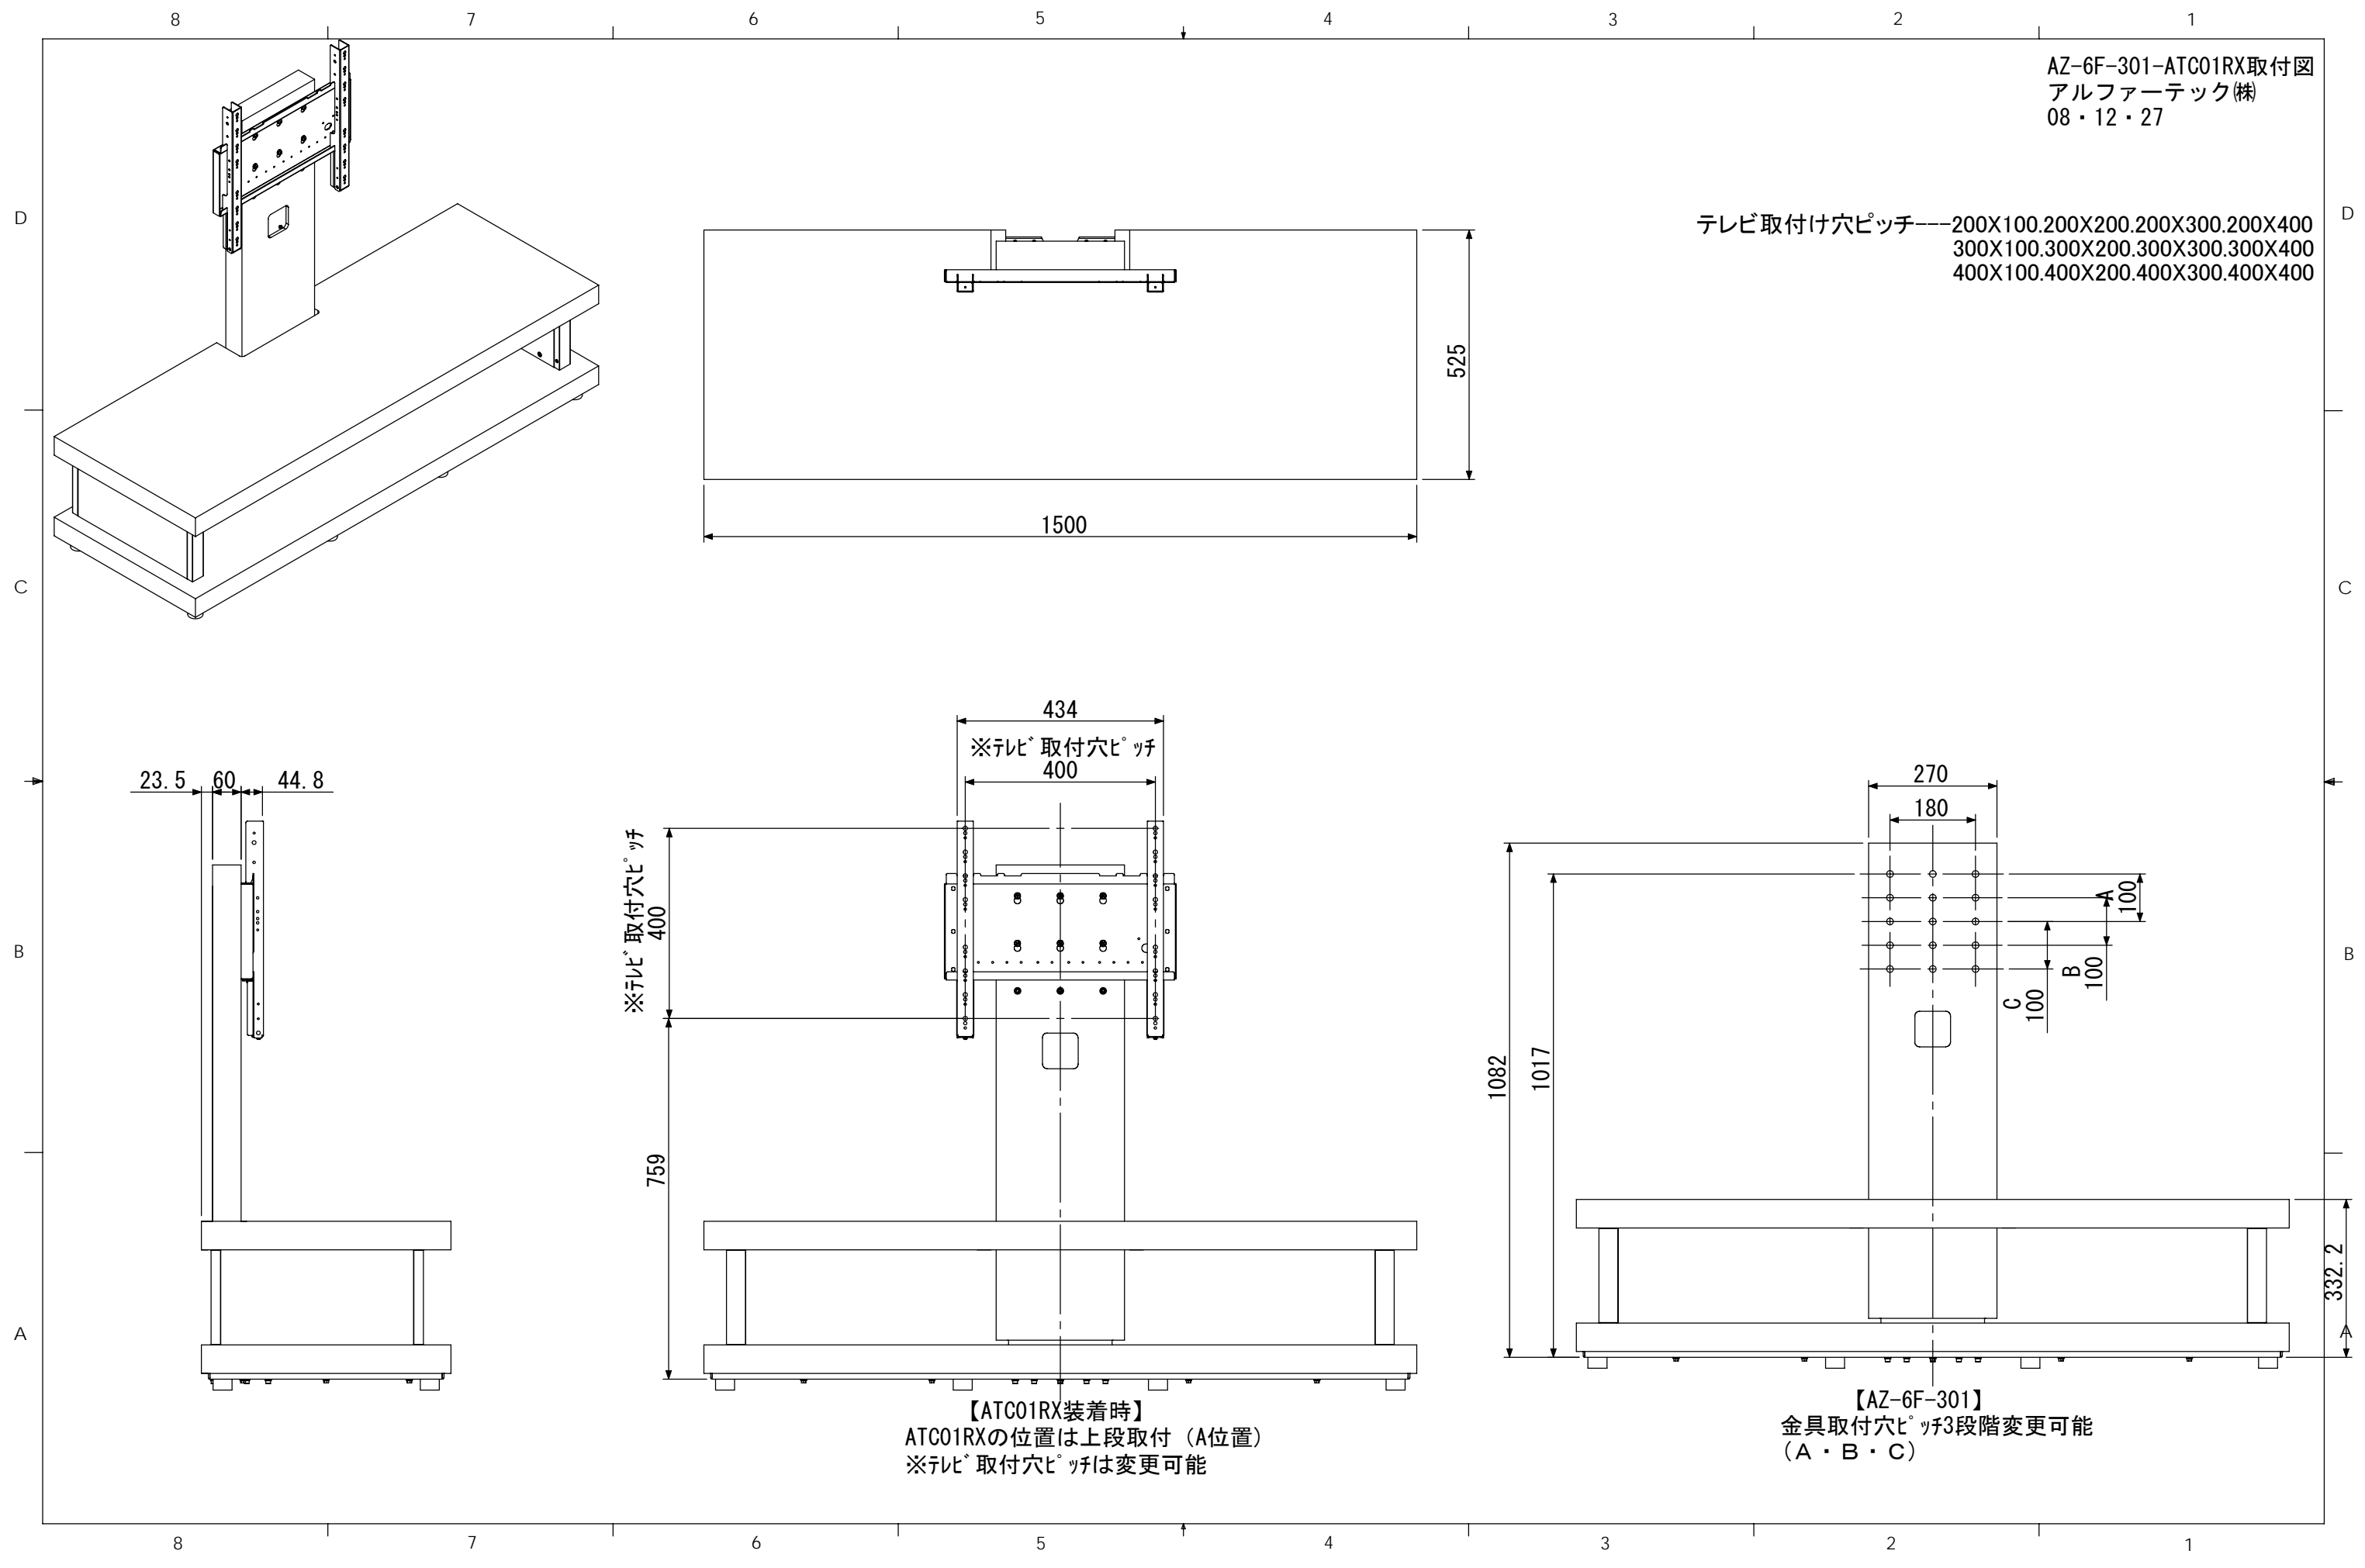

AZ-6F-301-ATC01RX取付図
 アルファテック株
 08・12・27

テレビ取付け穴ピッチ---200X100.200X200.200X300.200X400
 300X100.300X200.300X300.300X400
 400X100.400X200.400X300.400X400

【ATC01RX装着時】
 ATC01RXの位置は上段取付（A位置）
 ※テレビ取付け穴ピッチは変更可能

【AZ-6F-301】
 金具取付け穴ピッチ3段階変更可能
 (A・B・C)