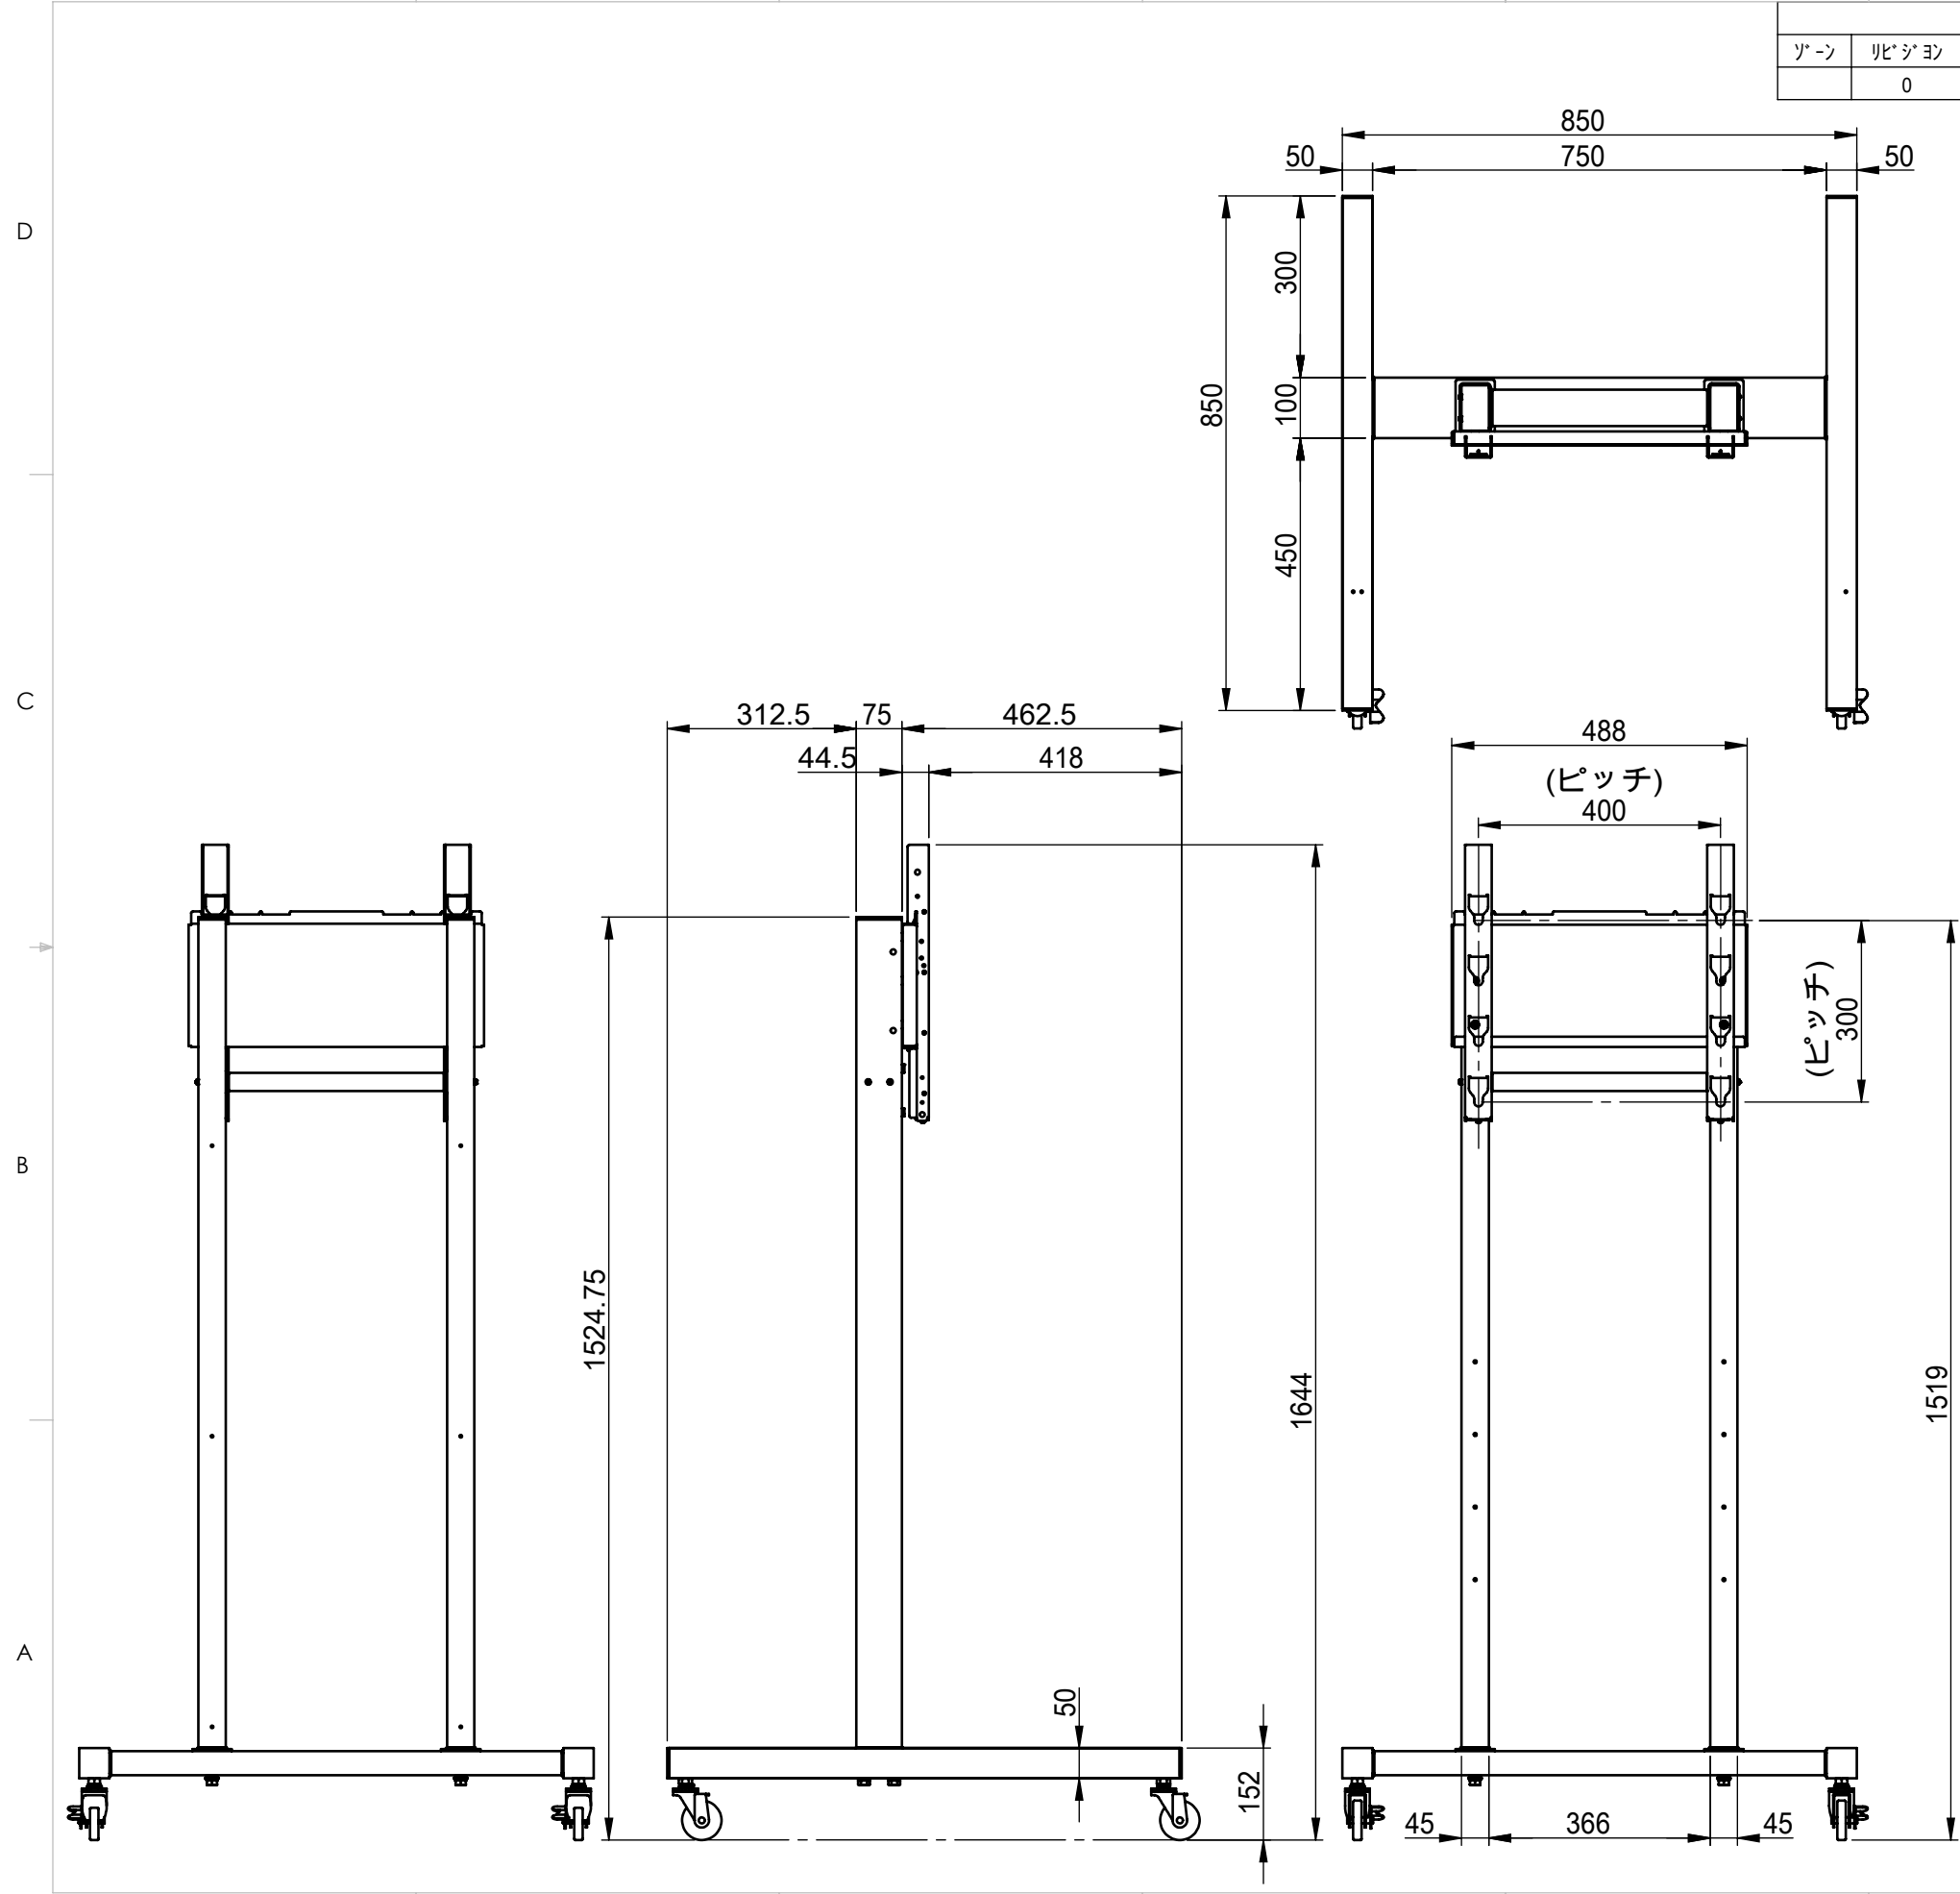

8 7 6 5 4 3 2 1

リビジョン				
ゾーン	リビジョン	注記	日付	承認
	0	新規作成	13.7.4	

仕様

テレビ搭載重量 : 45kg
 本体重量 : 33kg
 材質 : SPCC.STK
 テレビ取付け穴ピッチ --- 200X100.200X200.200X300
 400X100.400X200.400X300

	NAME	DATE	ALPHATEC		
DRAWN	峰	13.7.4	TITLE:		
CHECKED			AZ-601-PAF04RX仕様書		
ENG APPR.			SIZE	DWG. NO.	REV
MFG APPR.			A3	AZ-601-PAF04RX-B-A01A	0
Q.A.			SCALE: 1:20		
COMMENTS:			SHEET 1 OF 1		

8 7 6 5 4 3 2 1