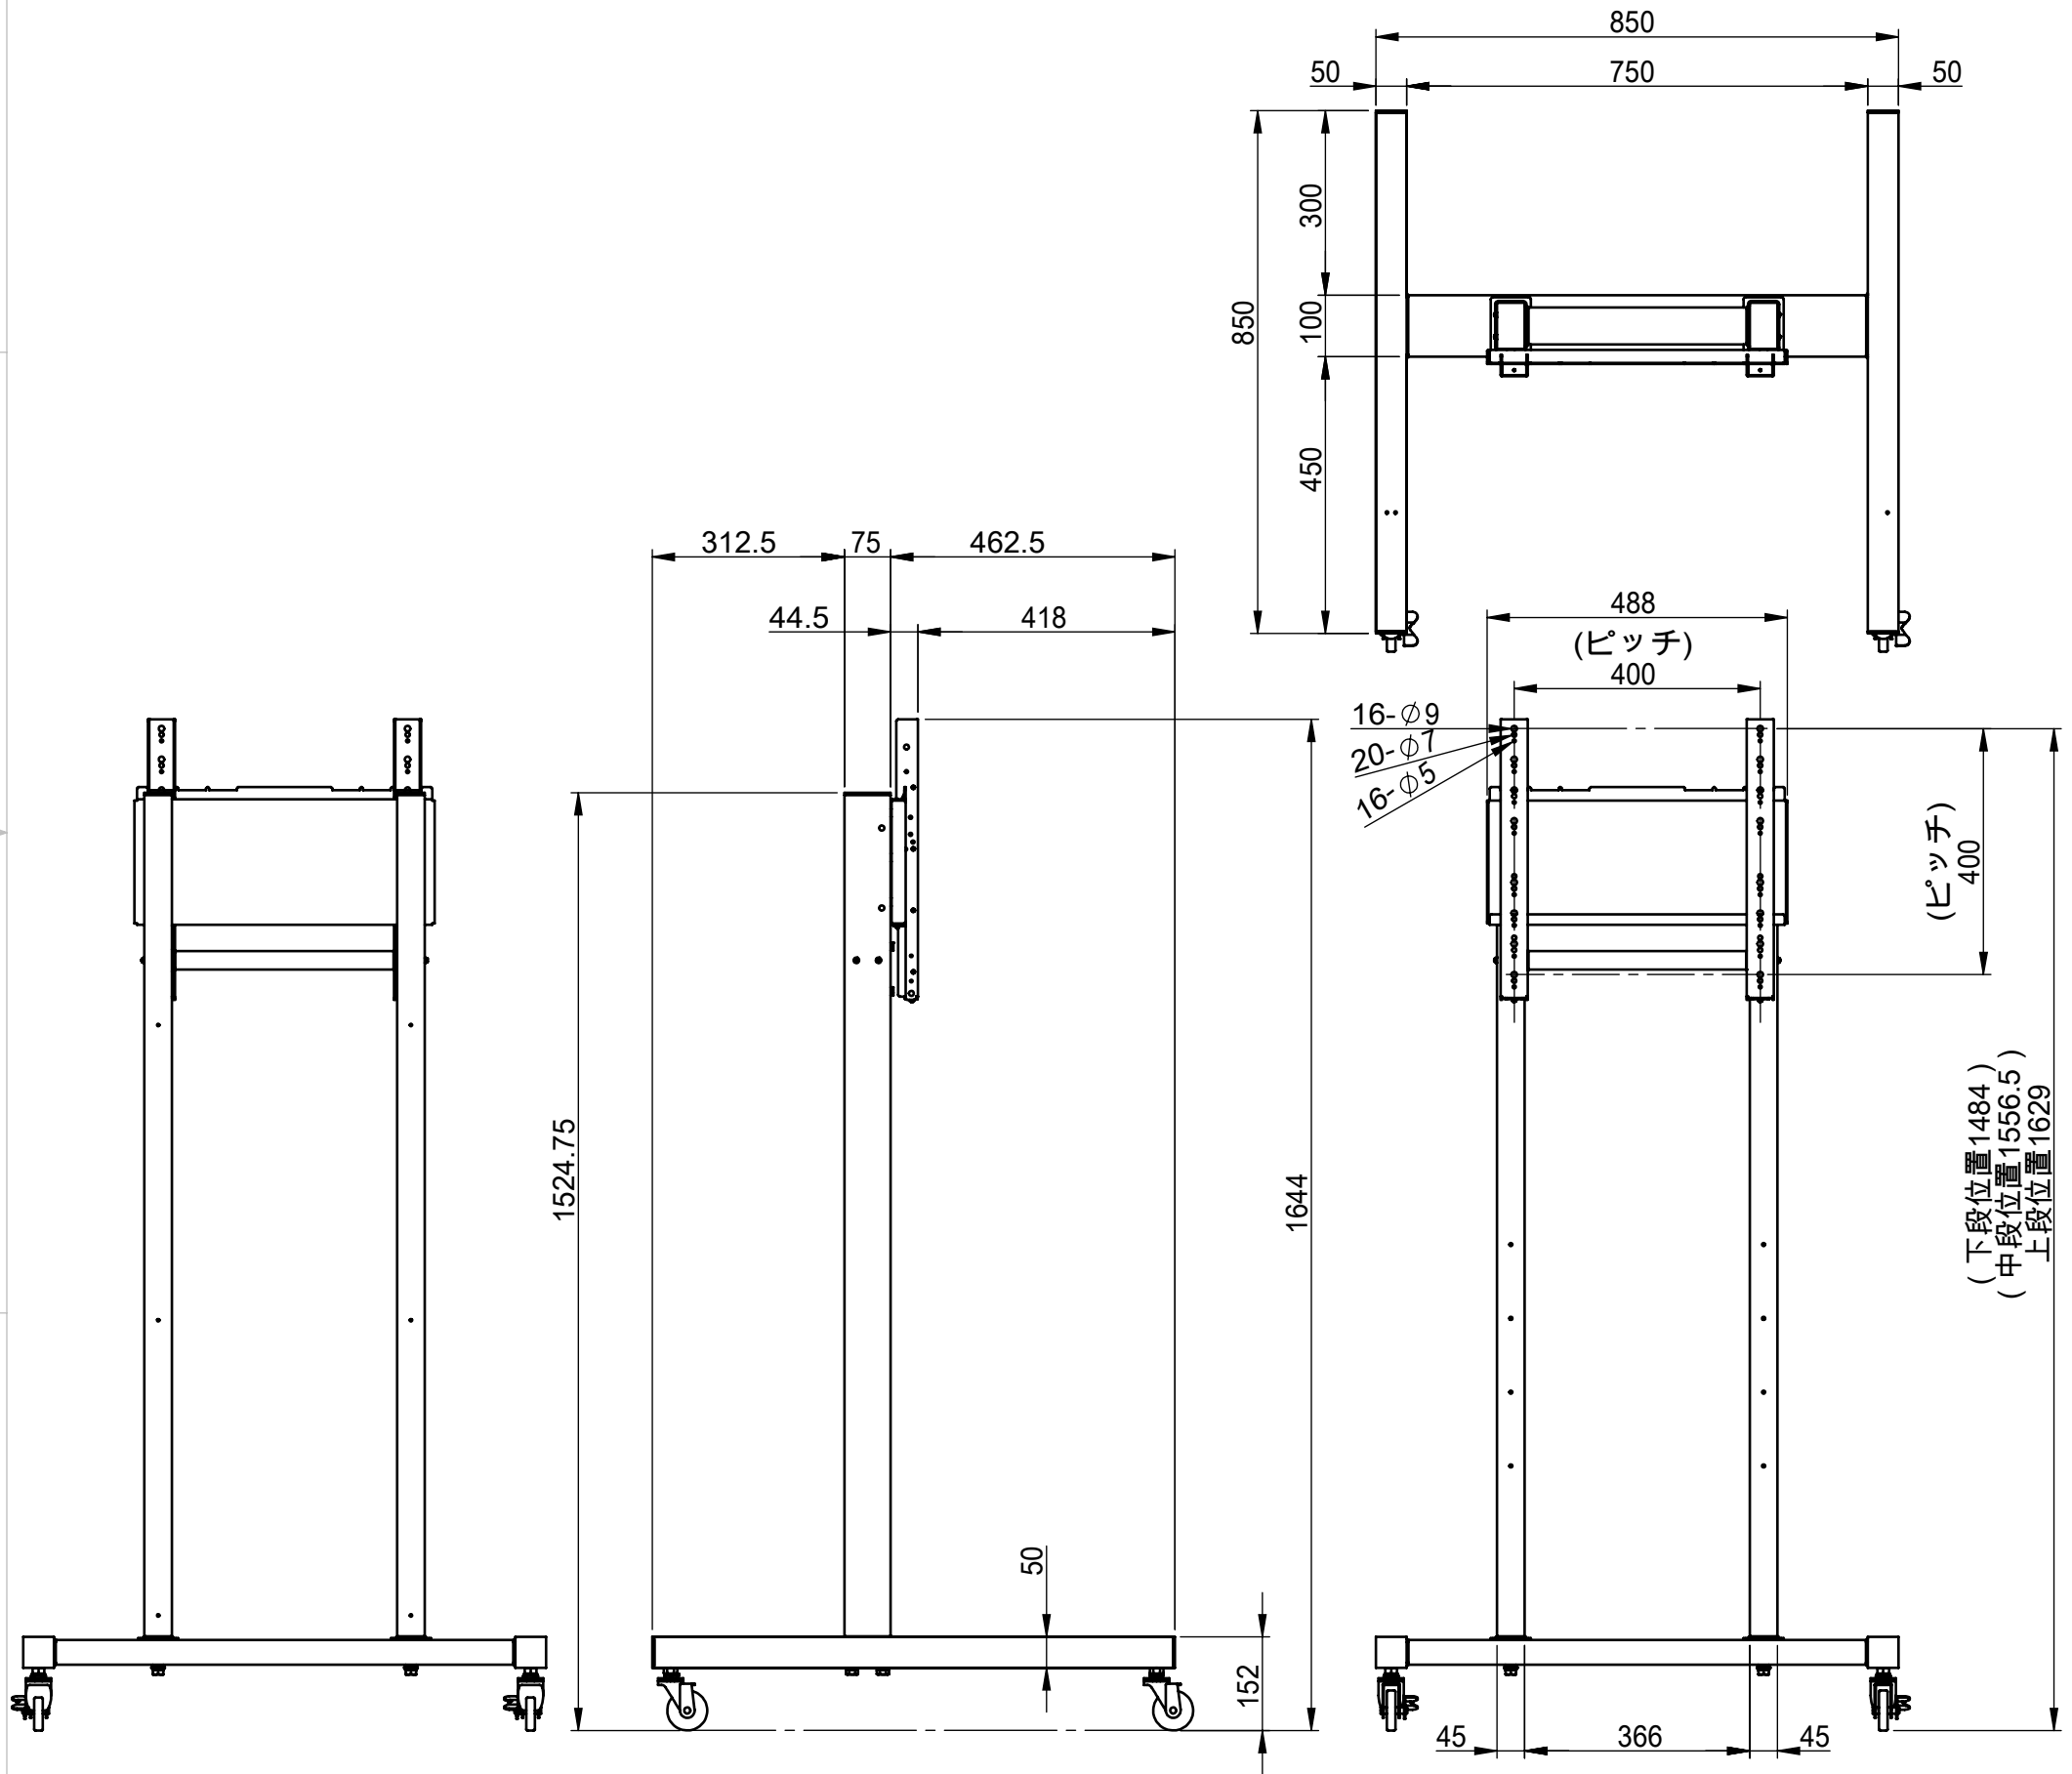

8 7 6 5 4 3 2 1

リビジョン				
ゾーン	リビジョン	注記	日付	承認
	0	新規作成	13.7.4	

D
C
B
A

D
C
B
A

仕様
 テレビ搭載重量 : 45kg
 本体重量 : 33kg
 材質 : SPCC.STK
 テレビ取付け穴ピッチ---200X100.200X200.200X300.200X400
 300X100.300X200.300X300.300X400
 400X100.400X200.400X300.400X400

	NAME	DATE	ALPHATEC		
DRAWN	峰	13.7.4	TITLE:		
CHECKED			AZ-601-ATC01RX仕様書		
ENG APPR.			SIZE	DWG. NO.	REV
MFG APPR.			A3	AZ-601-ATC01RX-B-A01A	0
Q.A.			SCALE: 1:20		SHEET 1 OF 1
COMMENTS:					

8 7 6 5 4 3 2 1