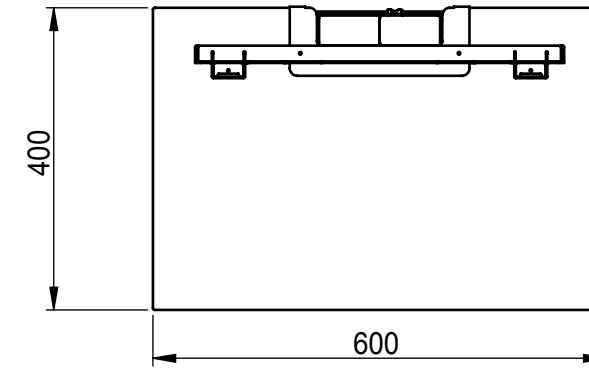

リビジョン				
ゾーン	リビジョン	注記	日付	承認
	0	新規作成	13.7.1	

仕様
 本体重量：37kg
 テレビ搭載重量：45kg
 材質：図(1)参照
 テレビ取付け穴ピッチ---200X100.200X200.200X300
 400X100.400X200.400X300

D
C
B
A

D
C
B
A

図(1)

NAME	DATE	ALPHATEC		
DRAWN 峰	13.7.2	TITLE:		
CHECKED		AZ-501-PAF04RX仕様書		
ENG APPR.		SIZE	DWG. NO.	REV
MFG APPR.		A3	AZ-501-PAF-B-A01A	0
Q.A.		SCALE: 1:1		SHEET 1 OF 1
COMMENTS:				