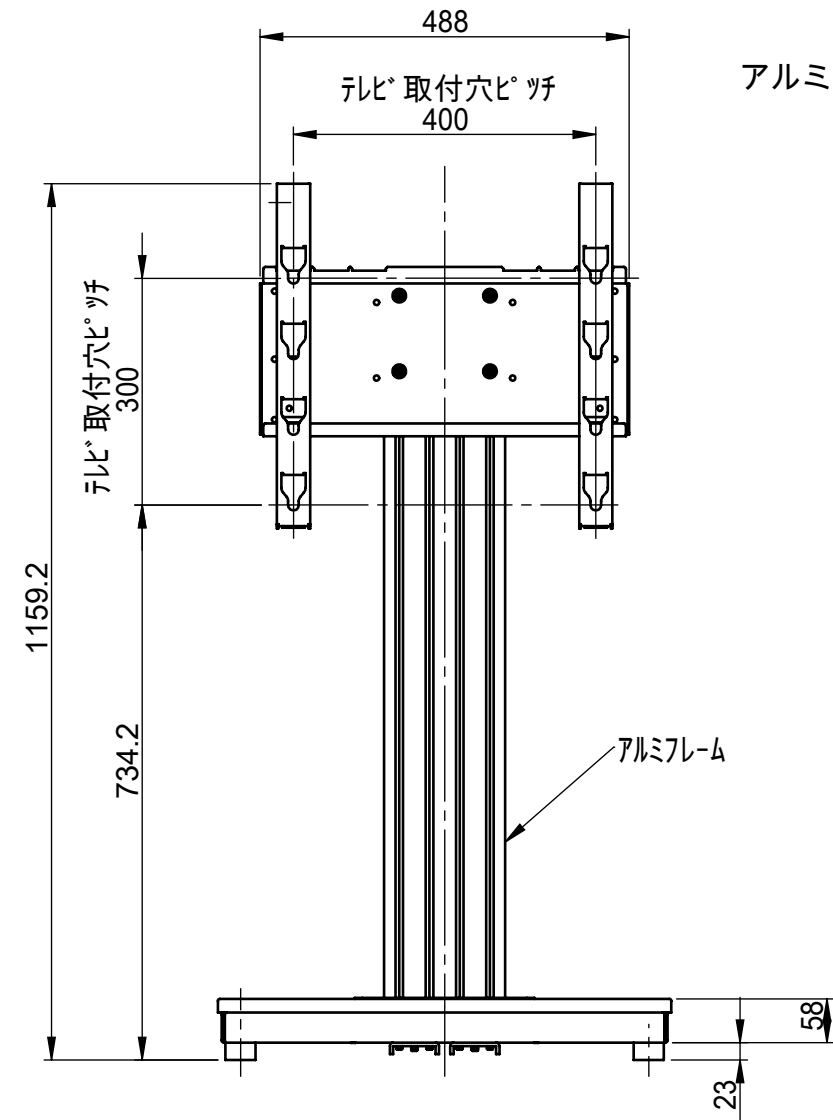

リビジョン				
ゾーン	リビジョン	注記	日付	承認
	0	新規作成	13.7.1	

仕様
 本体重量：37kg
 テレビ搭載重量：45kg
 材質：図(1)参照
 テレビ取付け穴ピッチ---200X100.200X200.200X300
 400X100.400X200.400X300

D
C
B
A

D
C
B
A

図(1)

NAME	DATE	ALPHATEC		
DRAWN 峰	13.7.2	TITLE:		
CHECKED		AZ-501-PAF04RX仕様書		
ENG APPR.		SIZE	DWG. NO.	REV
MFG APPR.		A3	AZ-501-PAF-B-A01A	0
Q.A.		SCALE: 1:1		SHEET 1 OF 1
COMMENTS:				

8 7 6 5 4 3 2 1