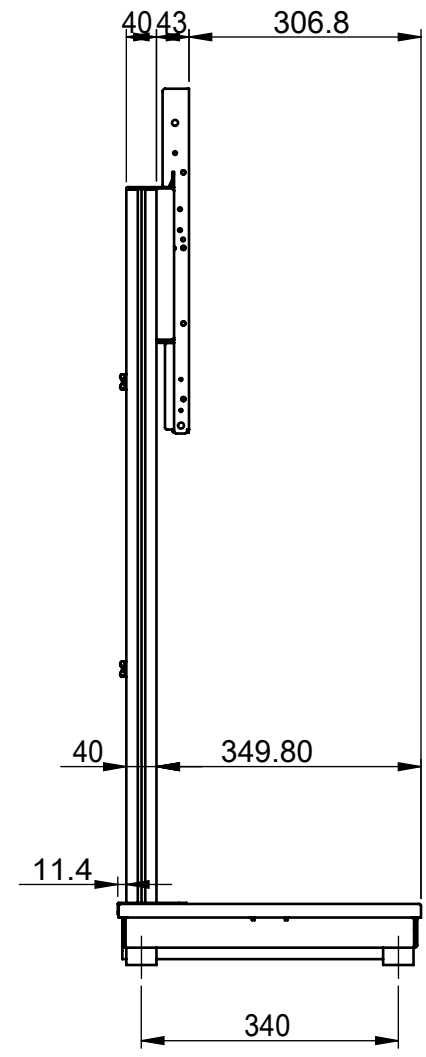

リビジョン				
ゾーン	リビジョン	注記	日付	承認
	0	新規作成	13.7.1	

仕様
 本体重量：37kg
 テレビ搭載重量：45kg
 材質：図(1)参照
 テレビ取付け穴ピッチ---200X100.200X200.200X300
 400X100.400X200.400X300

D
C
B
A

D
C
B
A

図(1)

NAME	DATE	ALPHATEC		
DRAWN 峰	13.7.2	TITLE:		
CHECKED		AZ-501-PAF04RX仕様書		
ENG APPR.		SIZE	DWG. NO.	REV
MFG APPR.		A3	AZ-501-PAF-B-A01A	0
Q.A.		SCALE: 1:1		SHEET 1 OF 1
COMMENTS:				

8 7 6 5 4 3 2 1