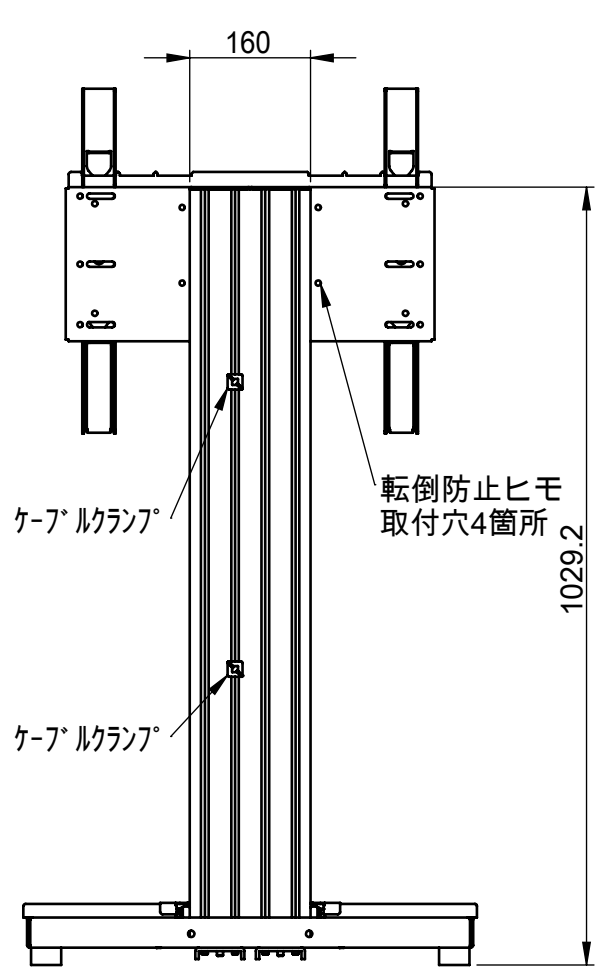

リビジョン				
ゾーン	リビジョン	注記	日付	承認
	0	新規作成	13.7.1	

仕様
 本体重量：37kg
 テレビ搭載重量：45kg
 材質：図(1)参照
 テレビ取付け穴ピッチ---200X100.200X200.200X300
 400X100.400X200.400X300

D
C
B
A

D
C
B
A

図(1)

NAME	DATE	ALPHATEC		
DRAWN 峰	13.7.2	TITLE:		
CHECKED		AZ-501-PAF04RX仕様書		
ENG APPR.		SIZE	DWG. NO.	REV
MFG APPR.		A3	AZ-501-PAF-B-A01A	0
Q.A.		SCALE: 1:1		SHEET 1 OF 1
COMMENTS:				

8 7 6 5 4 3 2 1