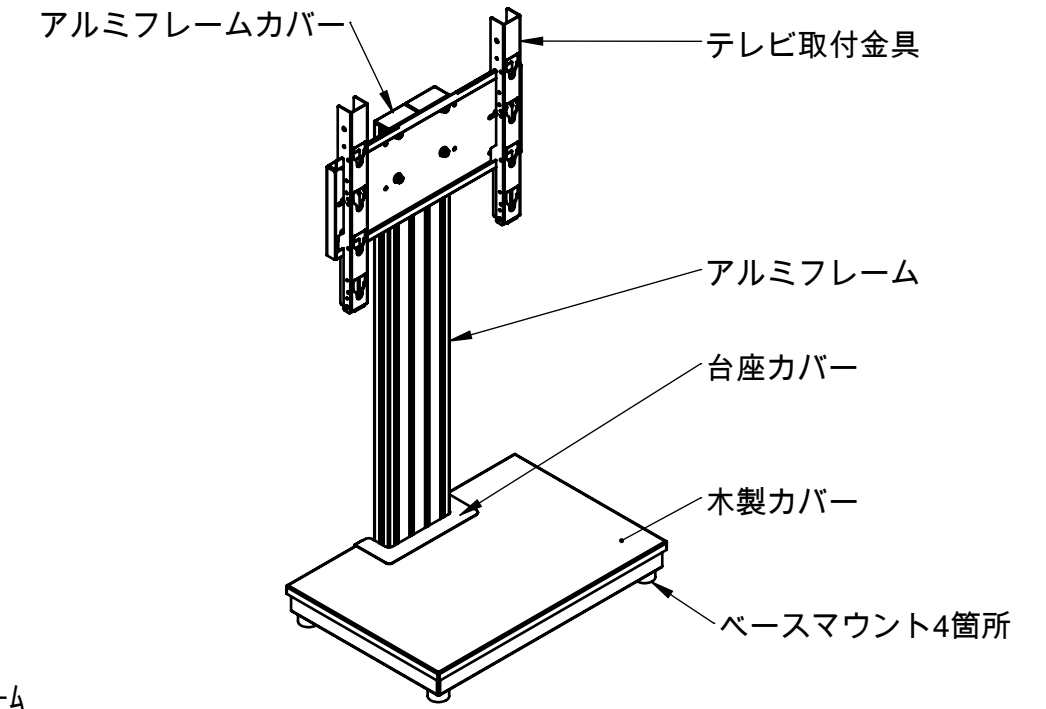

リビジョン				
ゾーン	リビジョン	注記	日付	承認
	0	新規作成	13.7.1	

仕様
 本体重量：37kg
 テレビ搭載重量：45kg
 材質：図(1)参照
 テレビ取付け穴ピッチ---200X100.200X200.200X300
 400X100.400X200.400X300

D
C
B
A

D
C
B
A

図(1)

NAME	DATE	ALPHATEC		
DRAWN 峰	13.7.2	TITLE:		
CHECKED		AZ-501-PAF04RX仕様書		
ENG APPR.		SIZE	DWG. NO.	REV
MFG APPR.		A3	AZ-501-PAF-B-A01A	0
Q.A.		SCALE: 1:1		SHEET 1 OF 1
COMMENTS:				