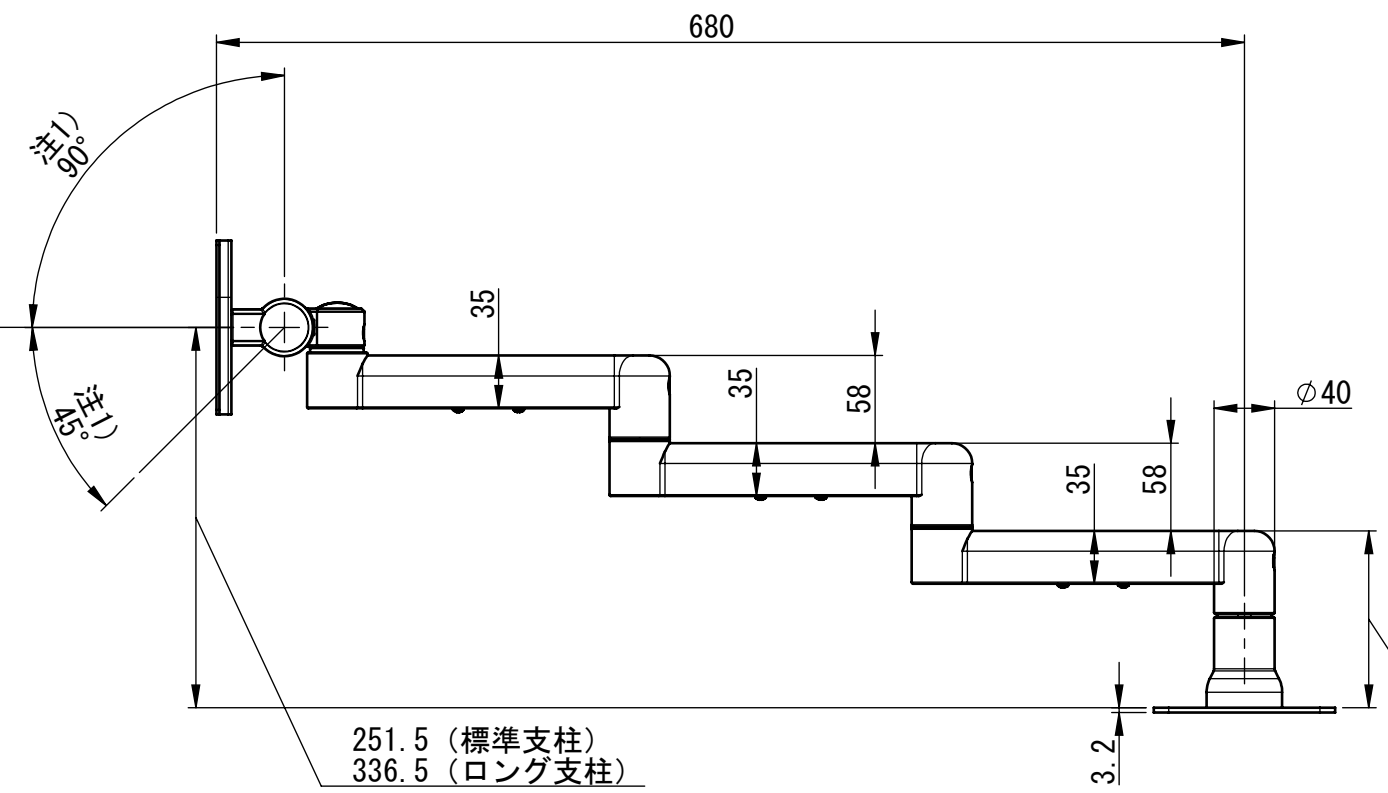

折り畳み状態

251.5 (標準支柱)
336.5 (ロング支柱)

折り畳み状態

折り畳み状態

117 (標準支柱)
202 (ロング支柱)

注1) 動作角度範囲は推奨使用範囲でありストッパーの規制はありません。
注2) 仕様及び外観は、予告無く変更する事があります。