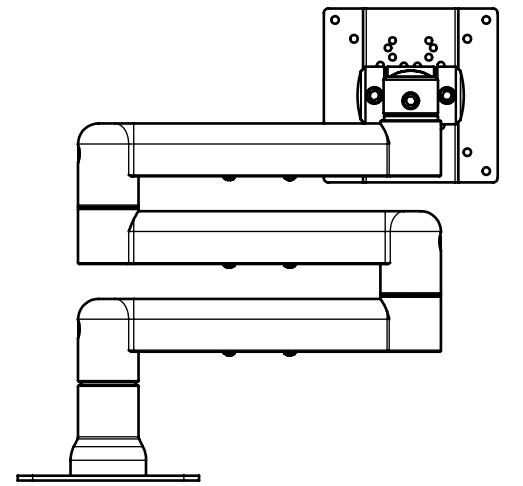

折り畳み状態

251.5 (標準支柱)
336.5 (ロング支柱)

折り畳み状態

折り畳み状態

117 (標準支柱)
202 (ロング支柱)

注1) 動作角度範囲は推奨使用範囲でありストッパーの規制はありません。
注2) 仕様及び外観は、予告無く変更する事があります。