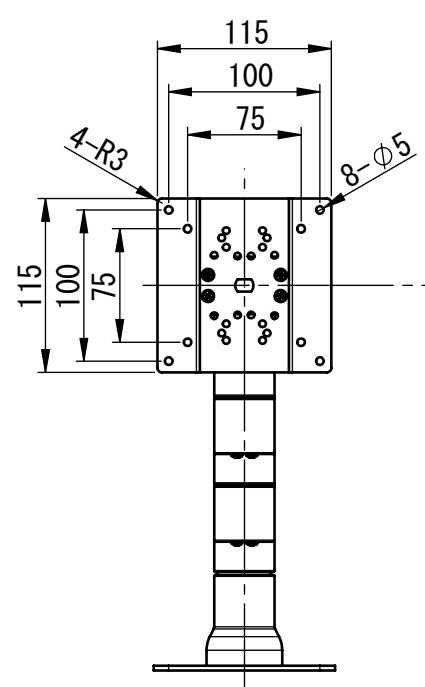

折り畳み状態

251.5 (標準支柱)
336.5 (ロング支柱)

折り畳み状態

折り畳み状態

117 (標準支柱)
202 (ロング支柱)

注1) 動作角度範囲は推奨使用範囲でありストッパーの規制はありません。
注2) 仕様及び外観は、予告無く変更する事があります。