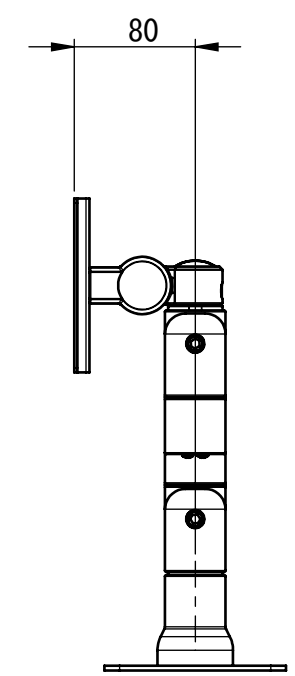

折り畳み状態

251.5 (標準支柱)
336.5 (ロング支柱)

折り畳み状態

折り畳み状態

117 (標準支柱)
202 (ロング支柱)

注1) 動作角度範囲は推奨使用範囲でありストッパーの規制はありません。
注2) 仕様及び外観は、予告無く変更する事があります。